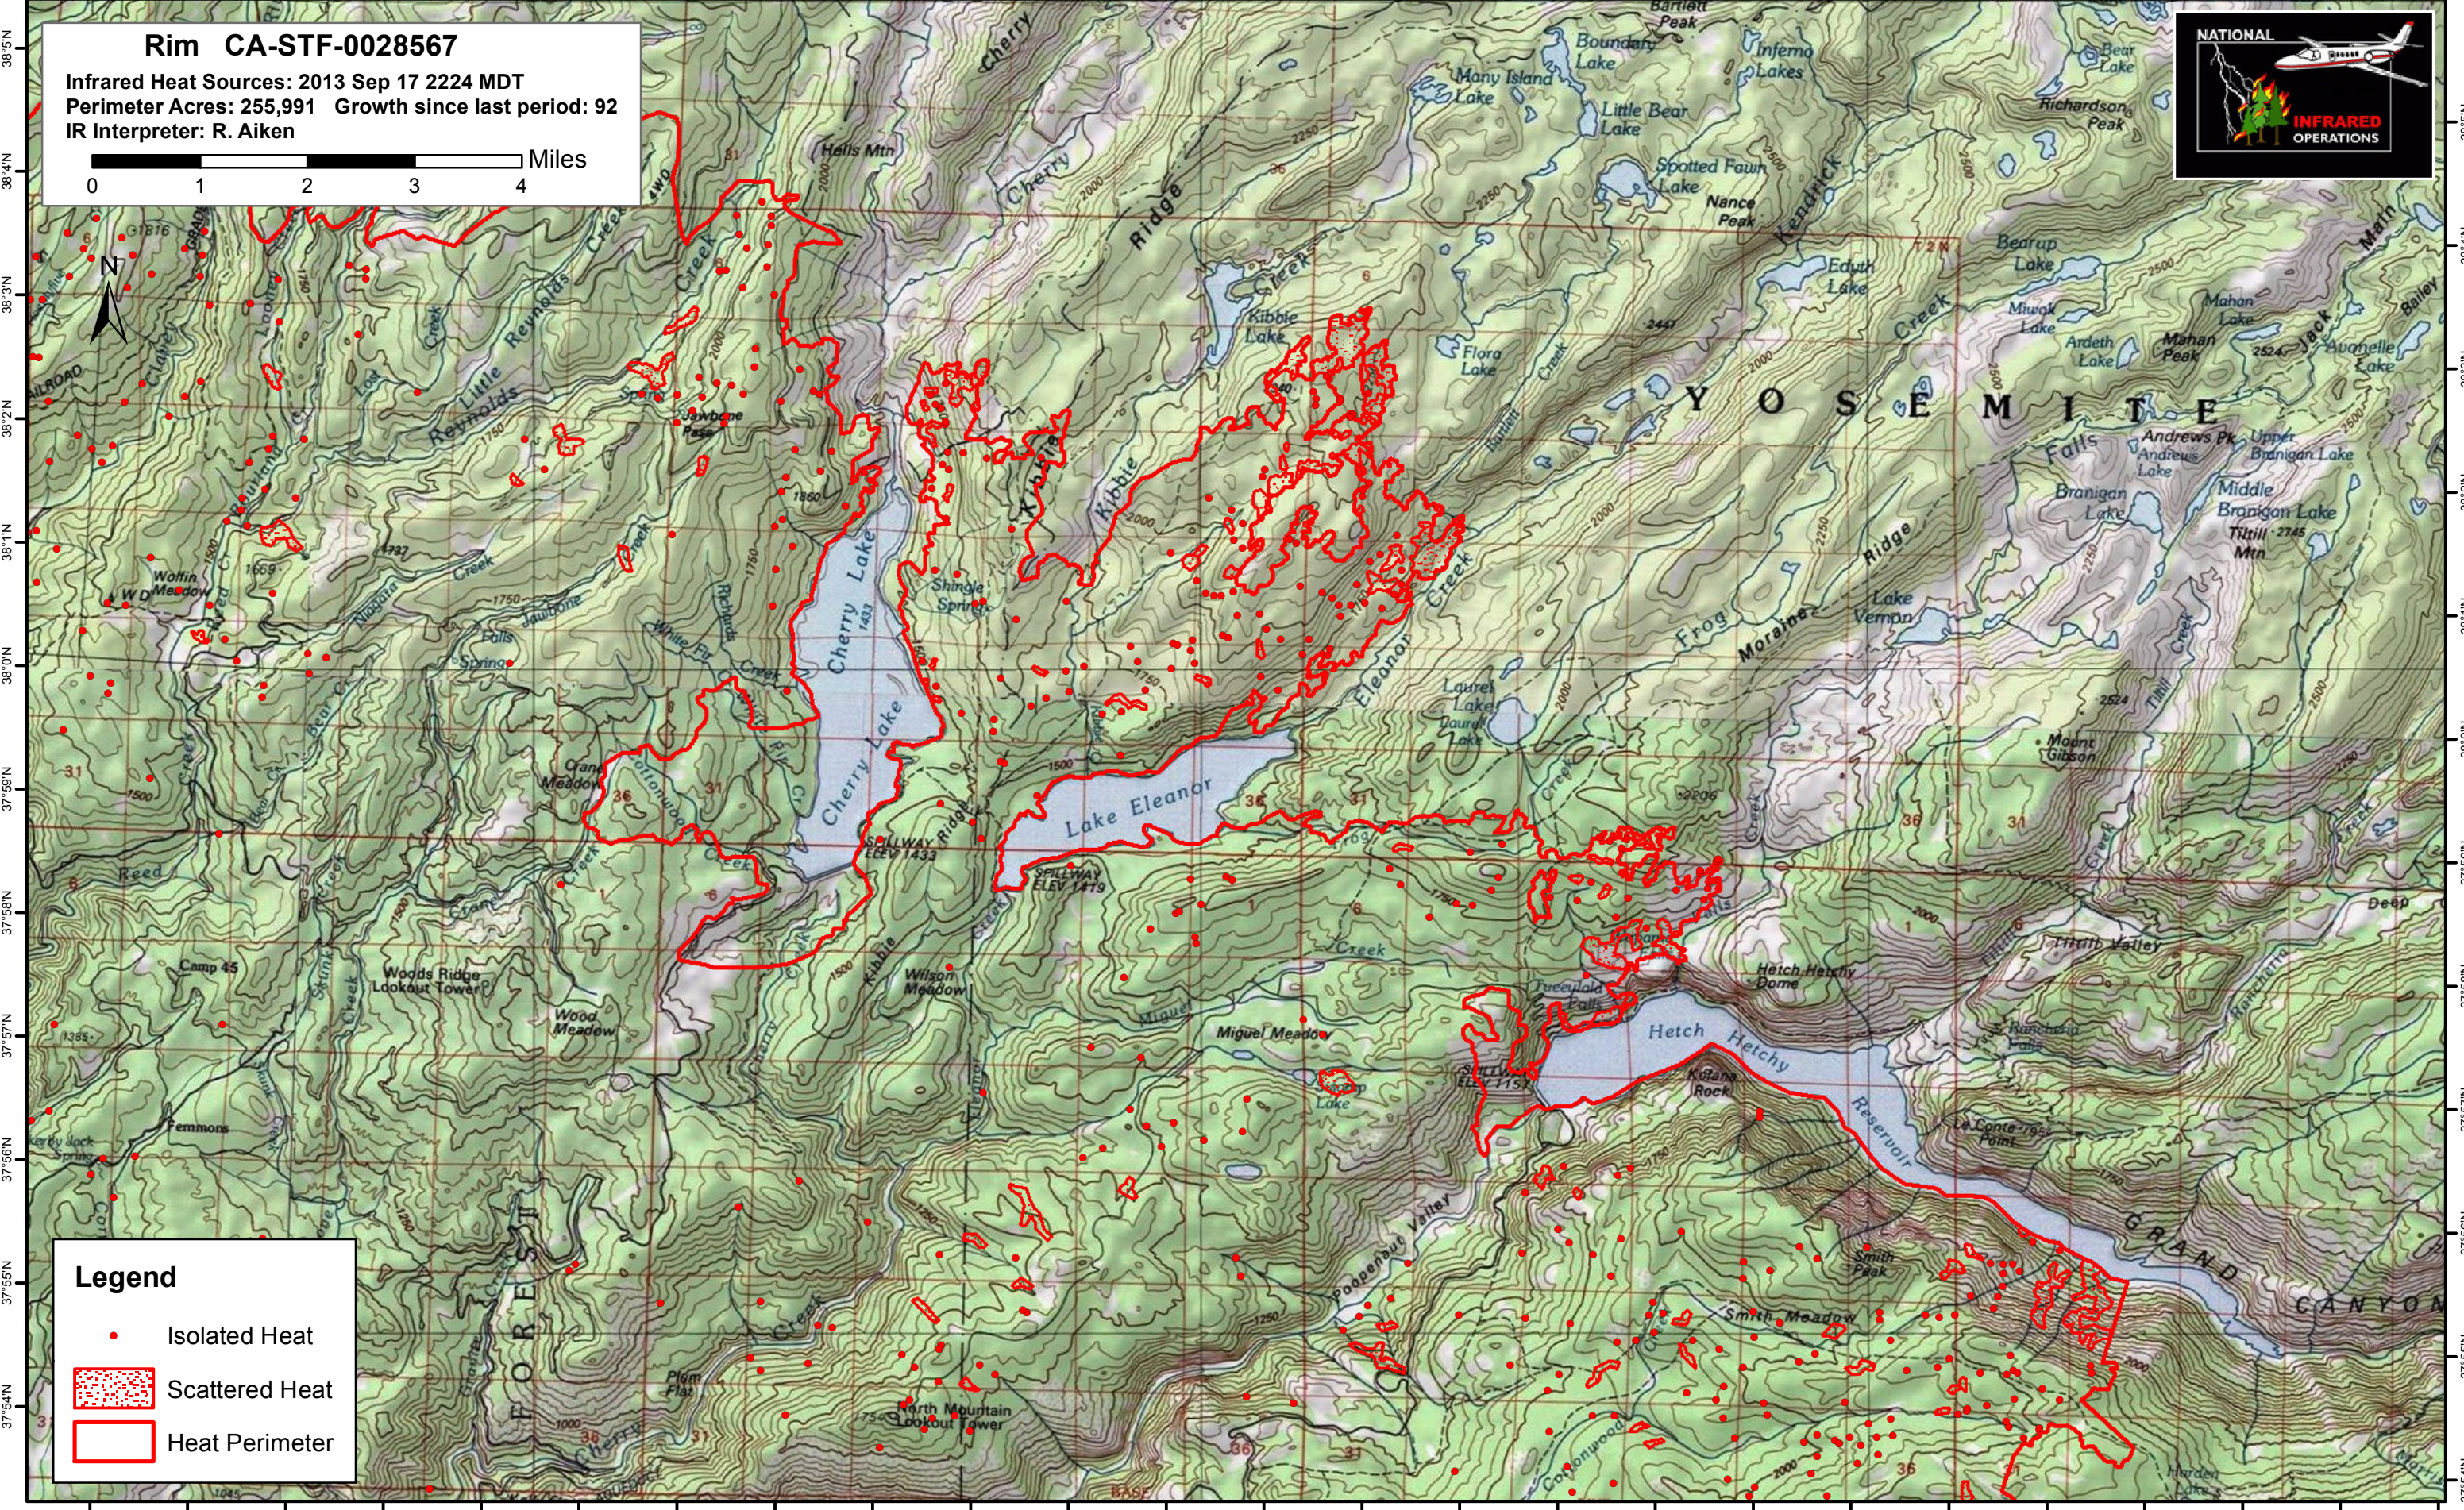

120°3'W 120°2'W 120°1'W 120°0'W 119°59'W 119°58'W 119°57'W 119°56'W 119°55'W 119°54'W 119°53'W 119°52'W 119°51'W 119°50'W 119°49'W 119°48'W 119°47'W 119°46'W 119°45'W 119°44'W 119°43'W 119°42'W 119°41'W 119°40'W 119°39'W

Rim CA-STF-0028567
Infrared Heat Sources: 2013 Sep 17 2224 MDT
Perimeter Acres: 255,991 Growth since last period: 92
IR Interpreter: R. Aiken

38°5'N
38°4'N
38°3'N
38°2'N
38°1'N
38°0'N
37°59'N
37°58'N
37°57'N
37°56'N
37°55'N
37°54'N

38°5'N
38°4'N
38°3'N
38°2'N
38°1'N
38°0'N
37°59'N
37°58'N
37°57'N
37°56'N
37°55'N
37°54'N

Legend
● Isolated Heat
■ Scattered Heat
□ Heat Perimeter

120°2'W 120°1'W 120°0'W 119°59'W 119°58'W 119°57'W 119°56'W 119°55'W 119°54'W 119°53'W 119°52'W 119°51'W 119°50'W 119°49'W 119°48'W 119°47'W 119°46'W 119°45'W 119°44'W 119°43'W 119°42'W 119°41'W 119°40'W 119°39'W