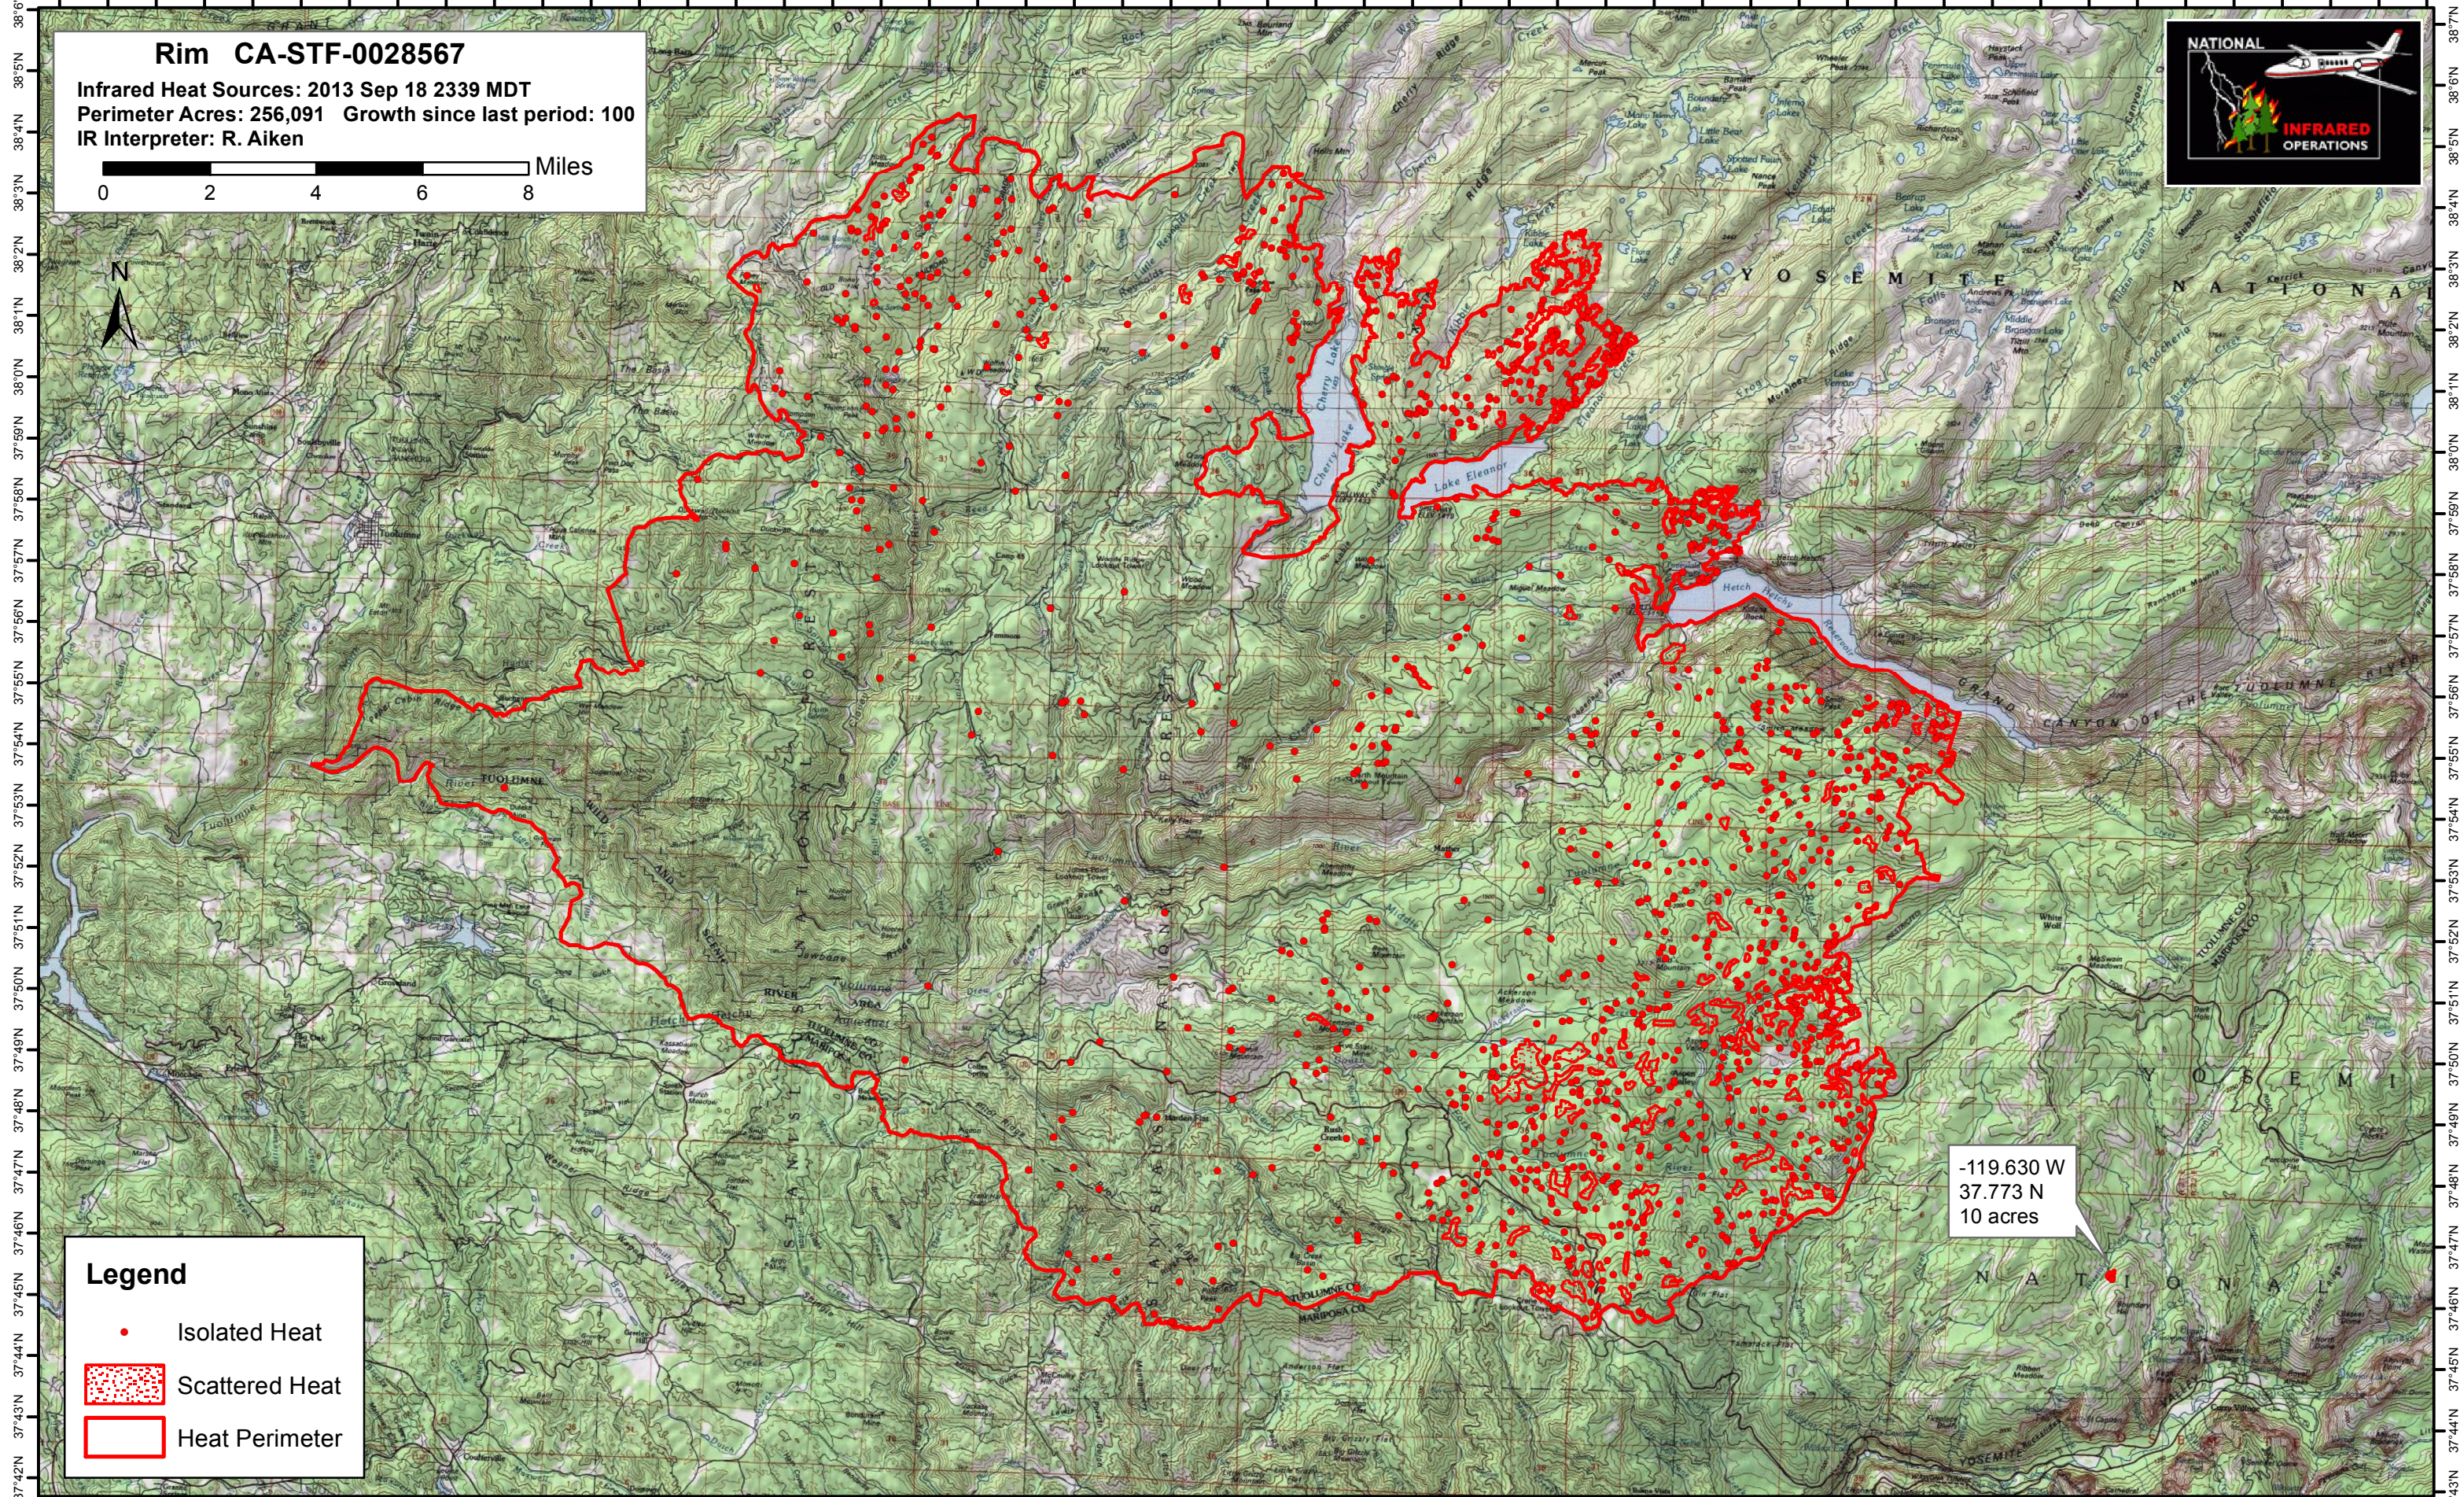

120°20'W 120°18'W 120°16'W 120°14'W 120°12'W 120°10'W 120°8'W 120°6'W 120°4'W 120°2'W 120°0'W 119°58'W 119°56'W 119°54'W 119°52'W 119°50'W 119°48'W 119°46'W 119°44'W 119°42'W 119°40'W 119°38'W 119°36'W 119°34'W 119°32'W

Rim CA-STF-0028567

Infrared Heat Sources: 2013 Sep 18 2339 MDT
Perimeter Acres: 256,091 Growth since last period: 100
IR Interpreter: R. Aiken

Legend

- Isolated Heat
- Scattered Heat
- Heat Perimeter

-119.630 W
37.773 N
10 acres

38°6'N 38°5'N 38°4'N 38°3'N 38°2'N 38°1'N 38°0'N 37°59'N 37°58'N 37°57'N 37°56'N 37°55'N 37°54'N 37°53'N 37°52'N 37°51'N 37°50'N 37°49'N 37°48'N 37°47'N 37°46'N 37°45'N 37°44'N 37°43'N

38°7'N 38°6'N 38°5'N 38°4'N 38°3'N 38°2'N 38°1'N 38°0'N 37°59'N 37°58'N 37°57'N 37°56'N 37°55'N 37°54'N 37°53'N 37°52'N 37°51'N 37°50'N 37°49'N 37°48'N 37°47'N 37°46'N 37°45'N 37°44'N 37°43'N