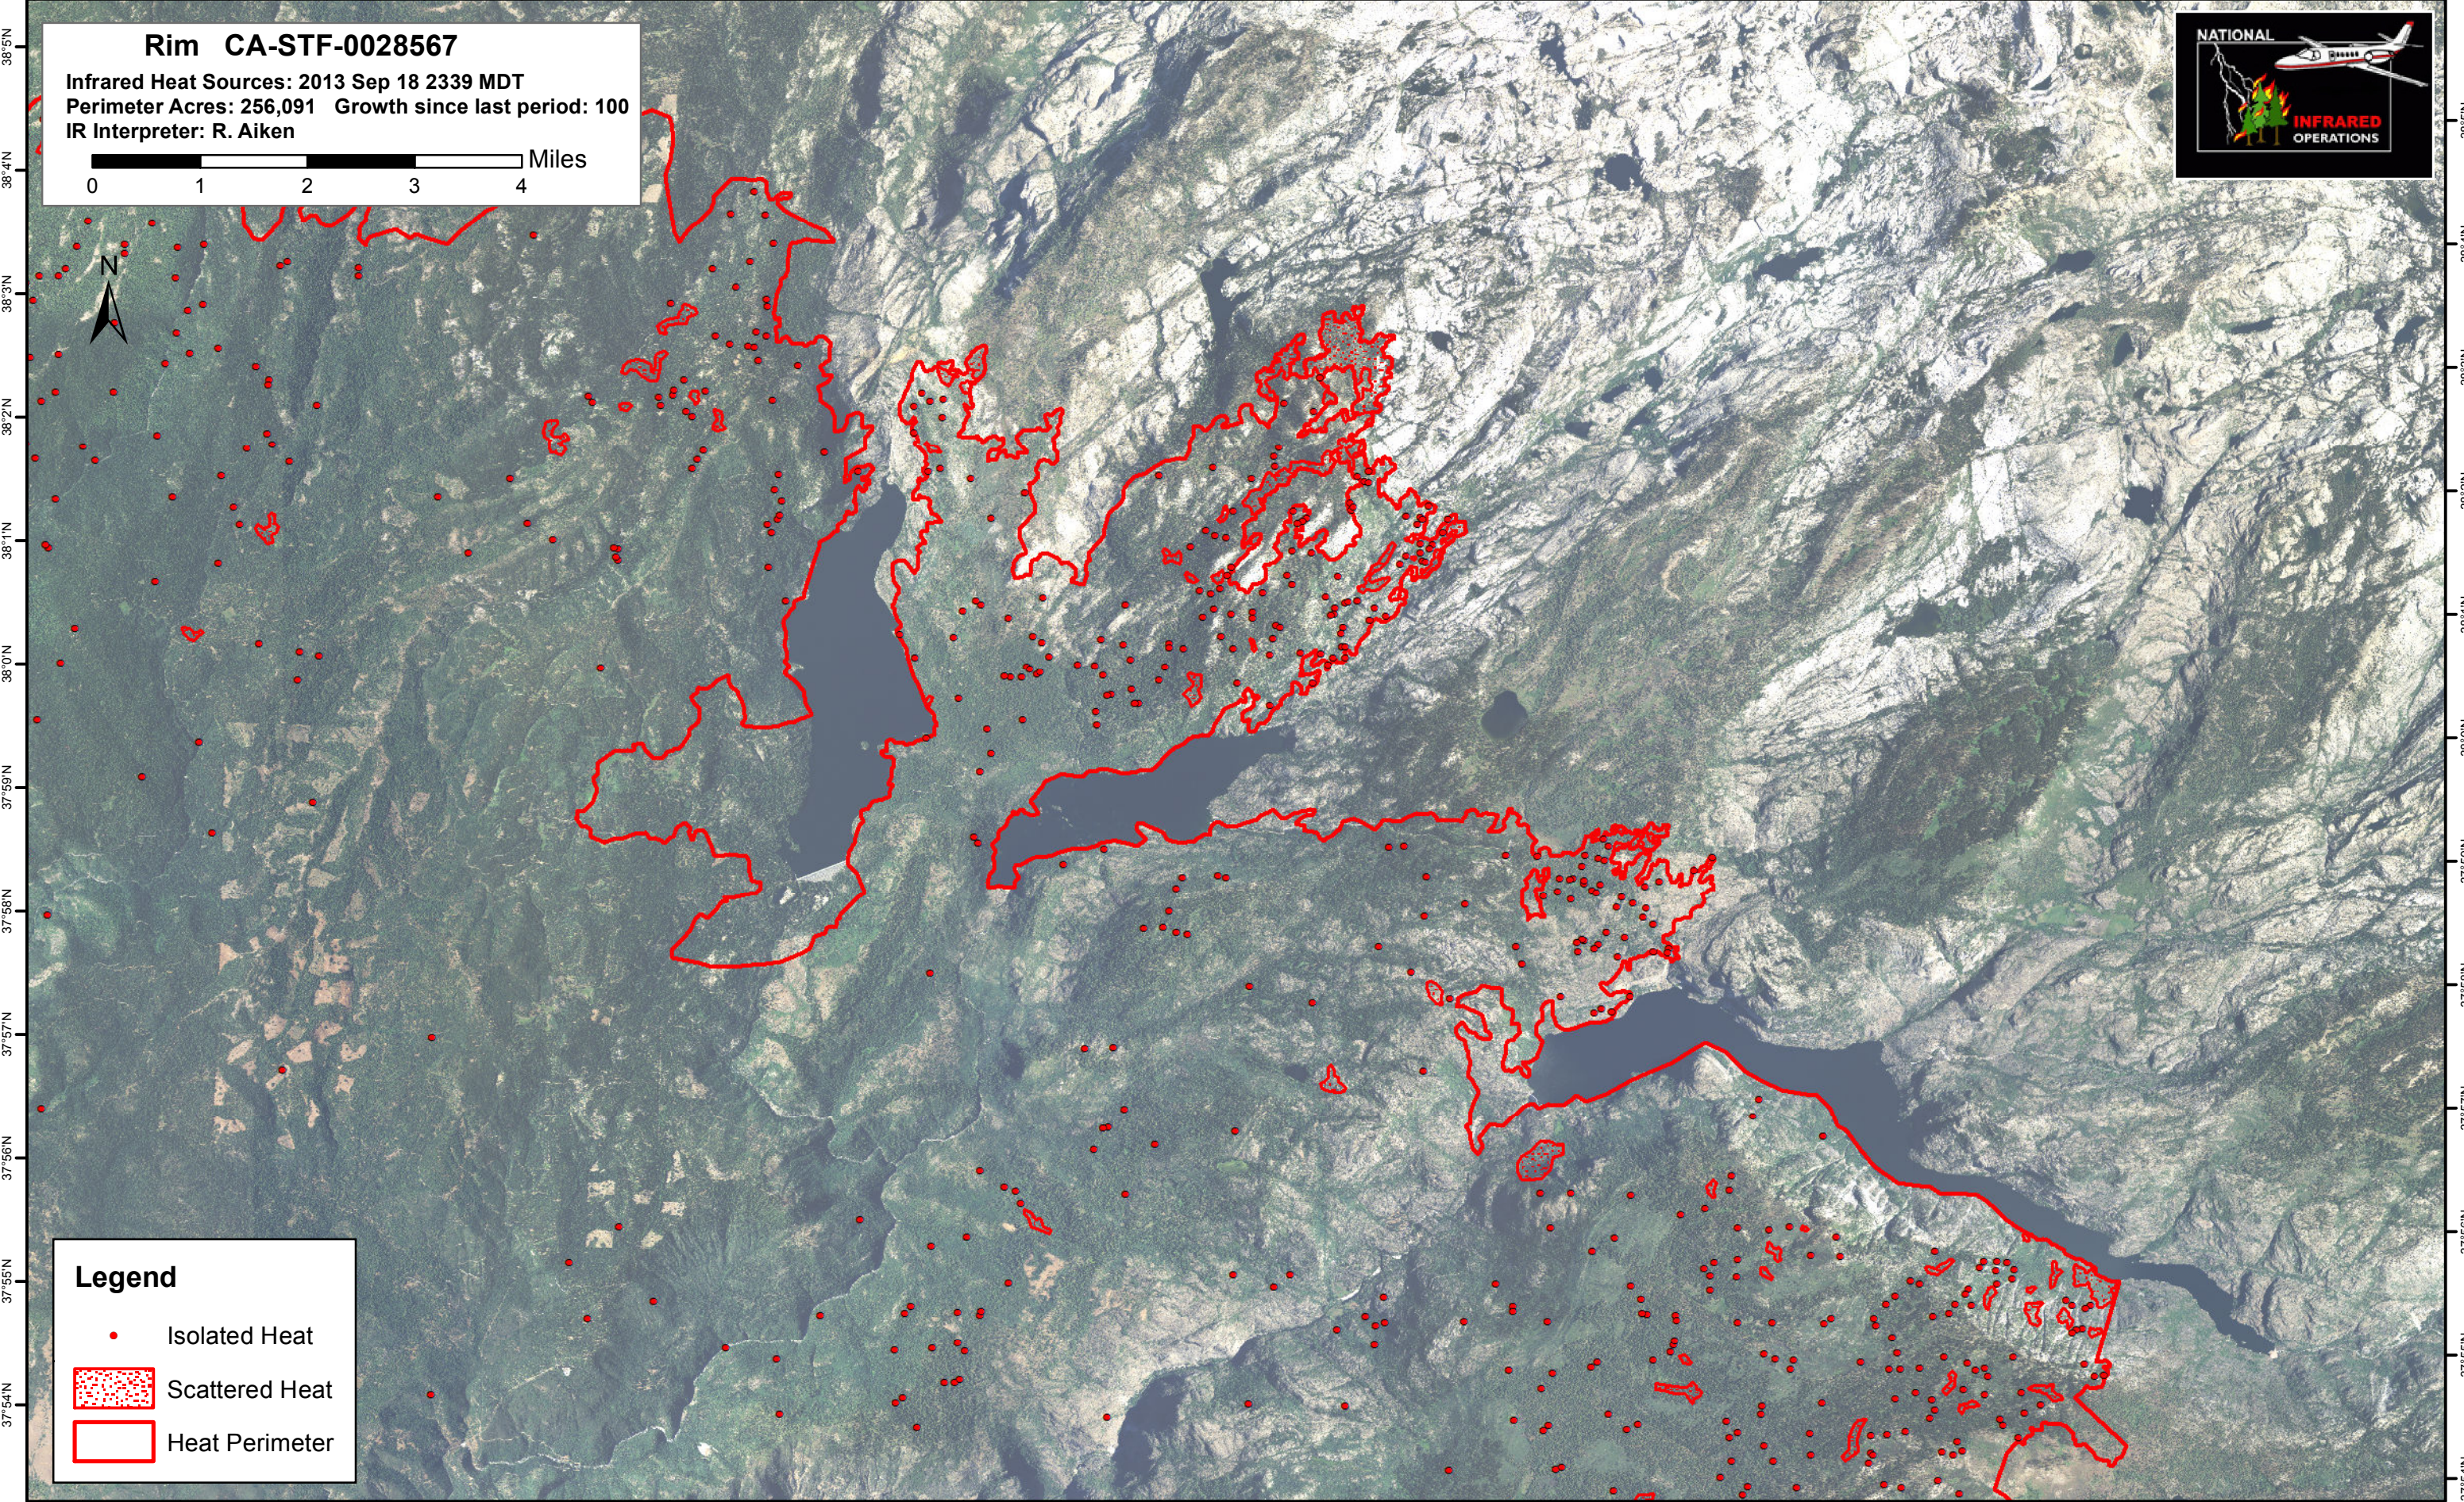

120°3'W 120°2'W 120°1'W 120°0'W 119°59'W 119°58'W 119°57'W 119°56'W 119°55'W 119°54'W 119°53'W 119°52'W 119°51'W 119°50'W 119°49'W 119°48'W 119°47'W 119°46'W 119°45'W 119°44'W 119°43'W 119°42'W 119°41'W 119°40'W 119°39'W

Rim CA-STF-0028567

Infrared Heat Sources: 2013 Sep 18 2339 MDT
Perimeter Acres: 256,091 Growth since last period: 100
IR Interpreter: R. Aiken

Legend

- Isolated Heat
- Scattered Heat
- Heat Perimeter

120°2'W 120°1'W 120°0'W 119°59'W 119°58'W 119°57'W 119°56'W 119°55'W 119°54'W 119°53'W 119°52'W 119°51'W 119°50'W 119°49'W 119°48'W 119°47'W 119°46'W 119°45'W 119°44'W 119°43'W 119°42'W 119°41'W 119°40'W 119°39'W 119°38'W

38°5'N
38°4'N
38°3'N
38°2'N
38°1'N
38°0'N
37°59'N
37°58'N
37°57'N
37°56'N
37°55'N
37°54'N

38°5'N
38°4'N
38°3'N
38°2'N
38°1'N
38°0'N
37°59'N
37°58'N
37°57'N
37°56'N
37°55'N
37°54'N