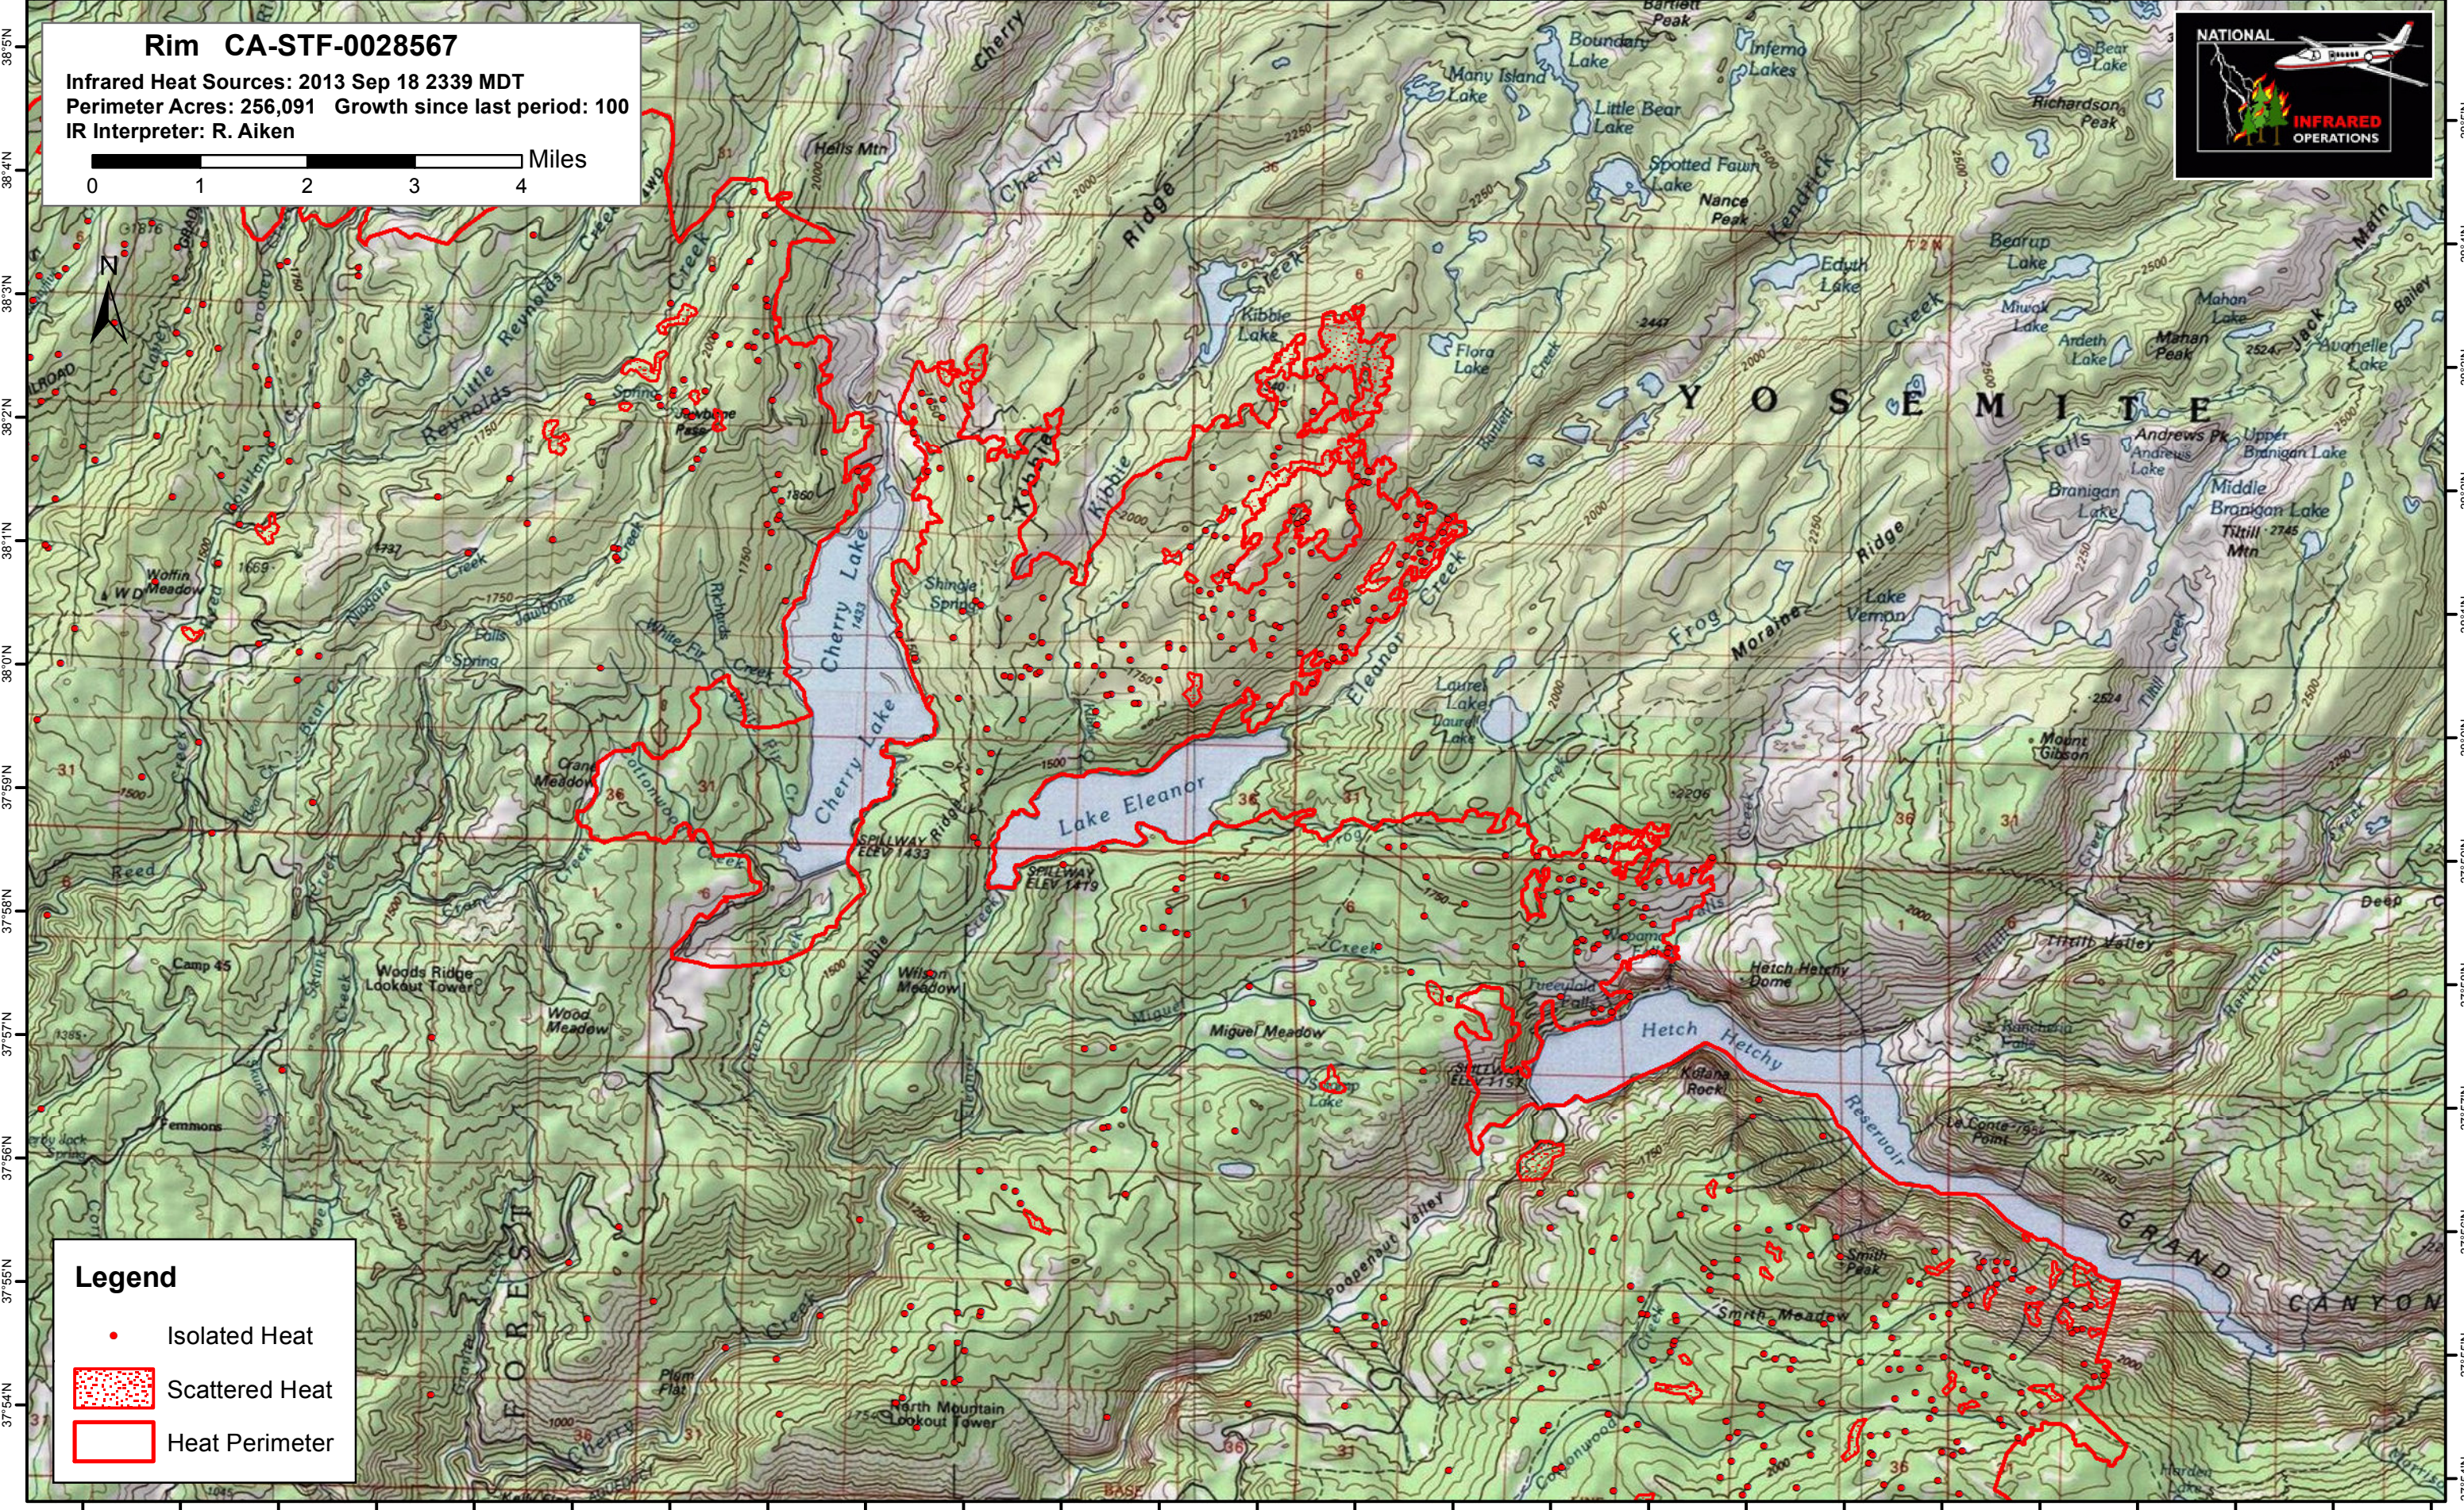

120°3'W 120°2'W 120°1'W 120°0'W 119°59'W 119°58'W 119°57'W 119°56'W 119°55'W 119°54'W 119°53'W 119°52'W 119°51'W 119°50'W 119°49'W 119°48'W 119°47'W 119°46'W 119°45'W 119°44'W 119°43'W 119°42'W 119°41'W 119°40'W 119°39'W

Rim CA-STF-0028567

Infrared Heat Sources: 2013 Sep 18 2339 MDT
Perimeter Acres: 256,091 Growth since last period: 100
IR Interpreter: R. Aiken

38°5'N
38°4'N
38°3'N
38°2'N
38°1'N
38°0'N
37°59'N
37°58'N
37°57'N
37°56'N
37°55'N
37°54'N

38°5'N
38°4'N
38°3'N
38°2'N
38°1'N
38°0'N
37°59'N
37°58'N
37°57'N
37°56'N
37°55'N
37°54'N

Legend

- Isolated Heat
- Scattered Heat
- Heat Perimeter

120°2'W 120°1'W 120°0'W 119°59'W 119°58'W 119°57'W 119°56'W 119°55'W 119°54'W 119°53'W 119°52'W 119°51'W 119°50'W 119°49'W 119°48'W 119°47'W 119°46'W 119°45'W 119°44'W 119°43'W 119°42'W 119°41'W 119°40'W 119°39'W