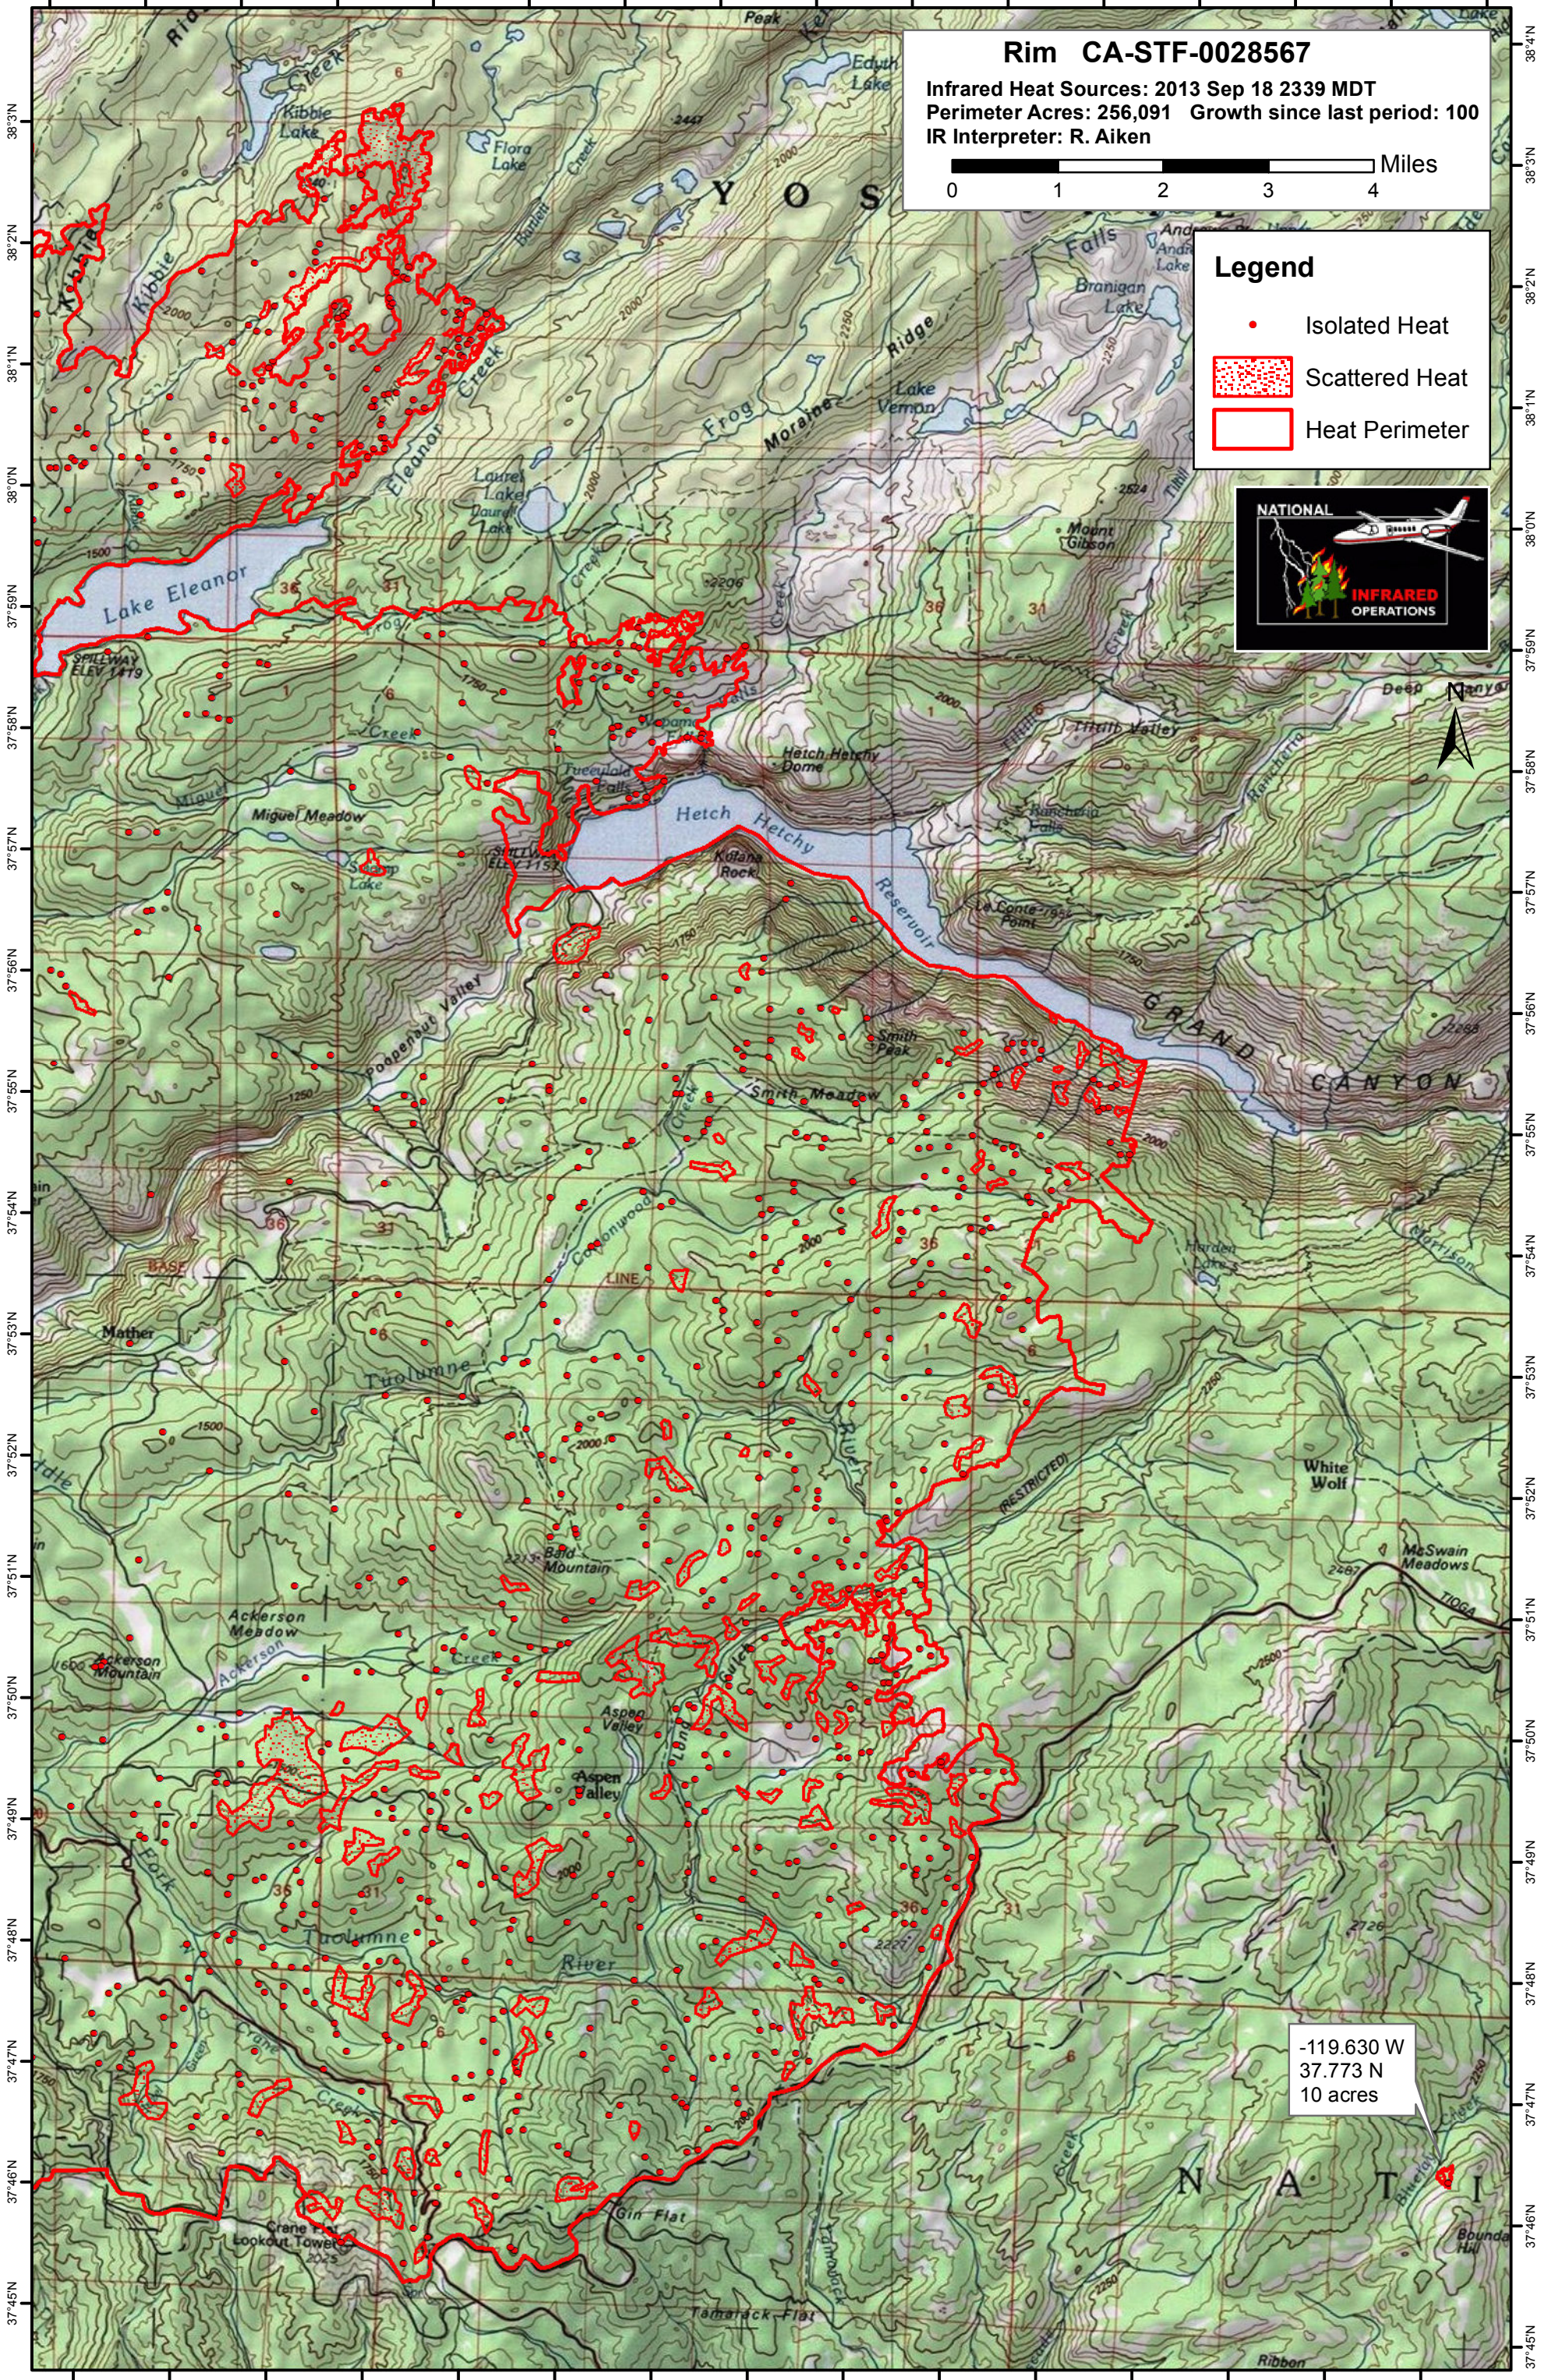

119°53'W 119°52'W 119°51'W 119°50'W 119°49'W 119°48'W 119°47'W 119°46'W 119°45'W 119°44'W 119°43'W 119°42'W 119°41'W 119°40'W 119°39'W 119°38'W

Rim CA-STF-0028567
Infrared Heat Sources: 2013 Sep 18 2339 MDT
Perimeter Acres: 256,091 Growth since last period: 100
IR Interpreter: R. Aiken

Legend

- Isolated Heat
- Scattered Heat
- Heat Perimeter

38°3'N 38°2'N 38°1'N 38°0'N 37°59'N 37°58'N 37°57'N 37°56'N 37°55'N 37°54'N 37°53'N 37°52'N 37°51'N 37°50'N 37°49'N 37°48'N 37°47'N 37°46'N 37°45'N

38°4'N 38°3'N 38°2'N 38°1'N 38°0'N 37°59'N 37°58'N 37°57'N 37°56'N 37°55'N 37°54'N 37°53'N 37°52'N 37°51'N 37°50'N 37°49'N 37°48'N 37°47'N 37°46'N 37°45'N

-119.630 W
37.773 N
10 acres

119°52'W 119°51'W 119°50'W 119°49'W 119°48'W 119°47'W 119°46'W 119°45'W 119°44'W 119°43'W 119°42'W 119°41'W 119°40'W 119°39'W 119°38'W