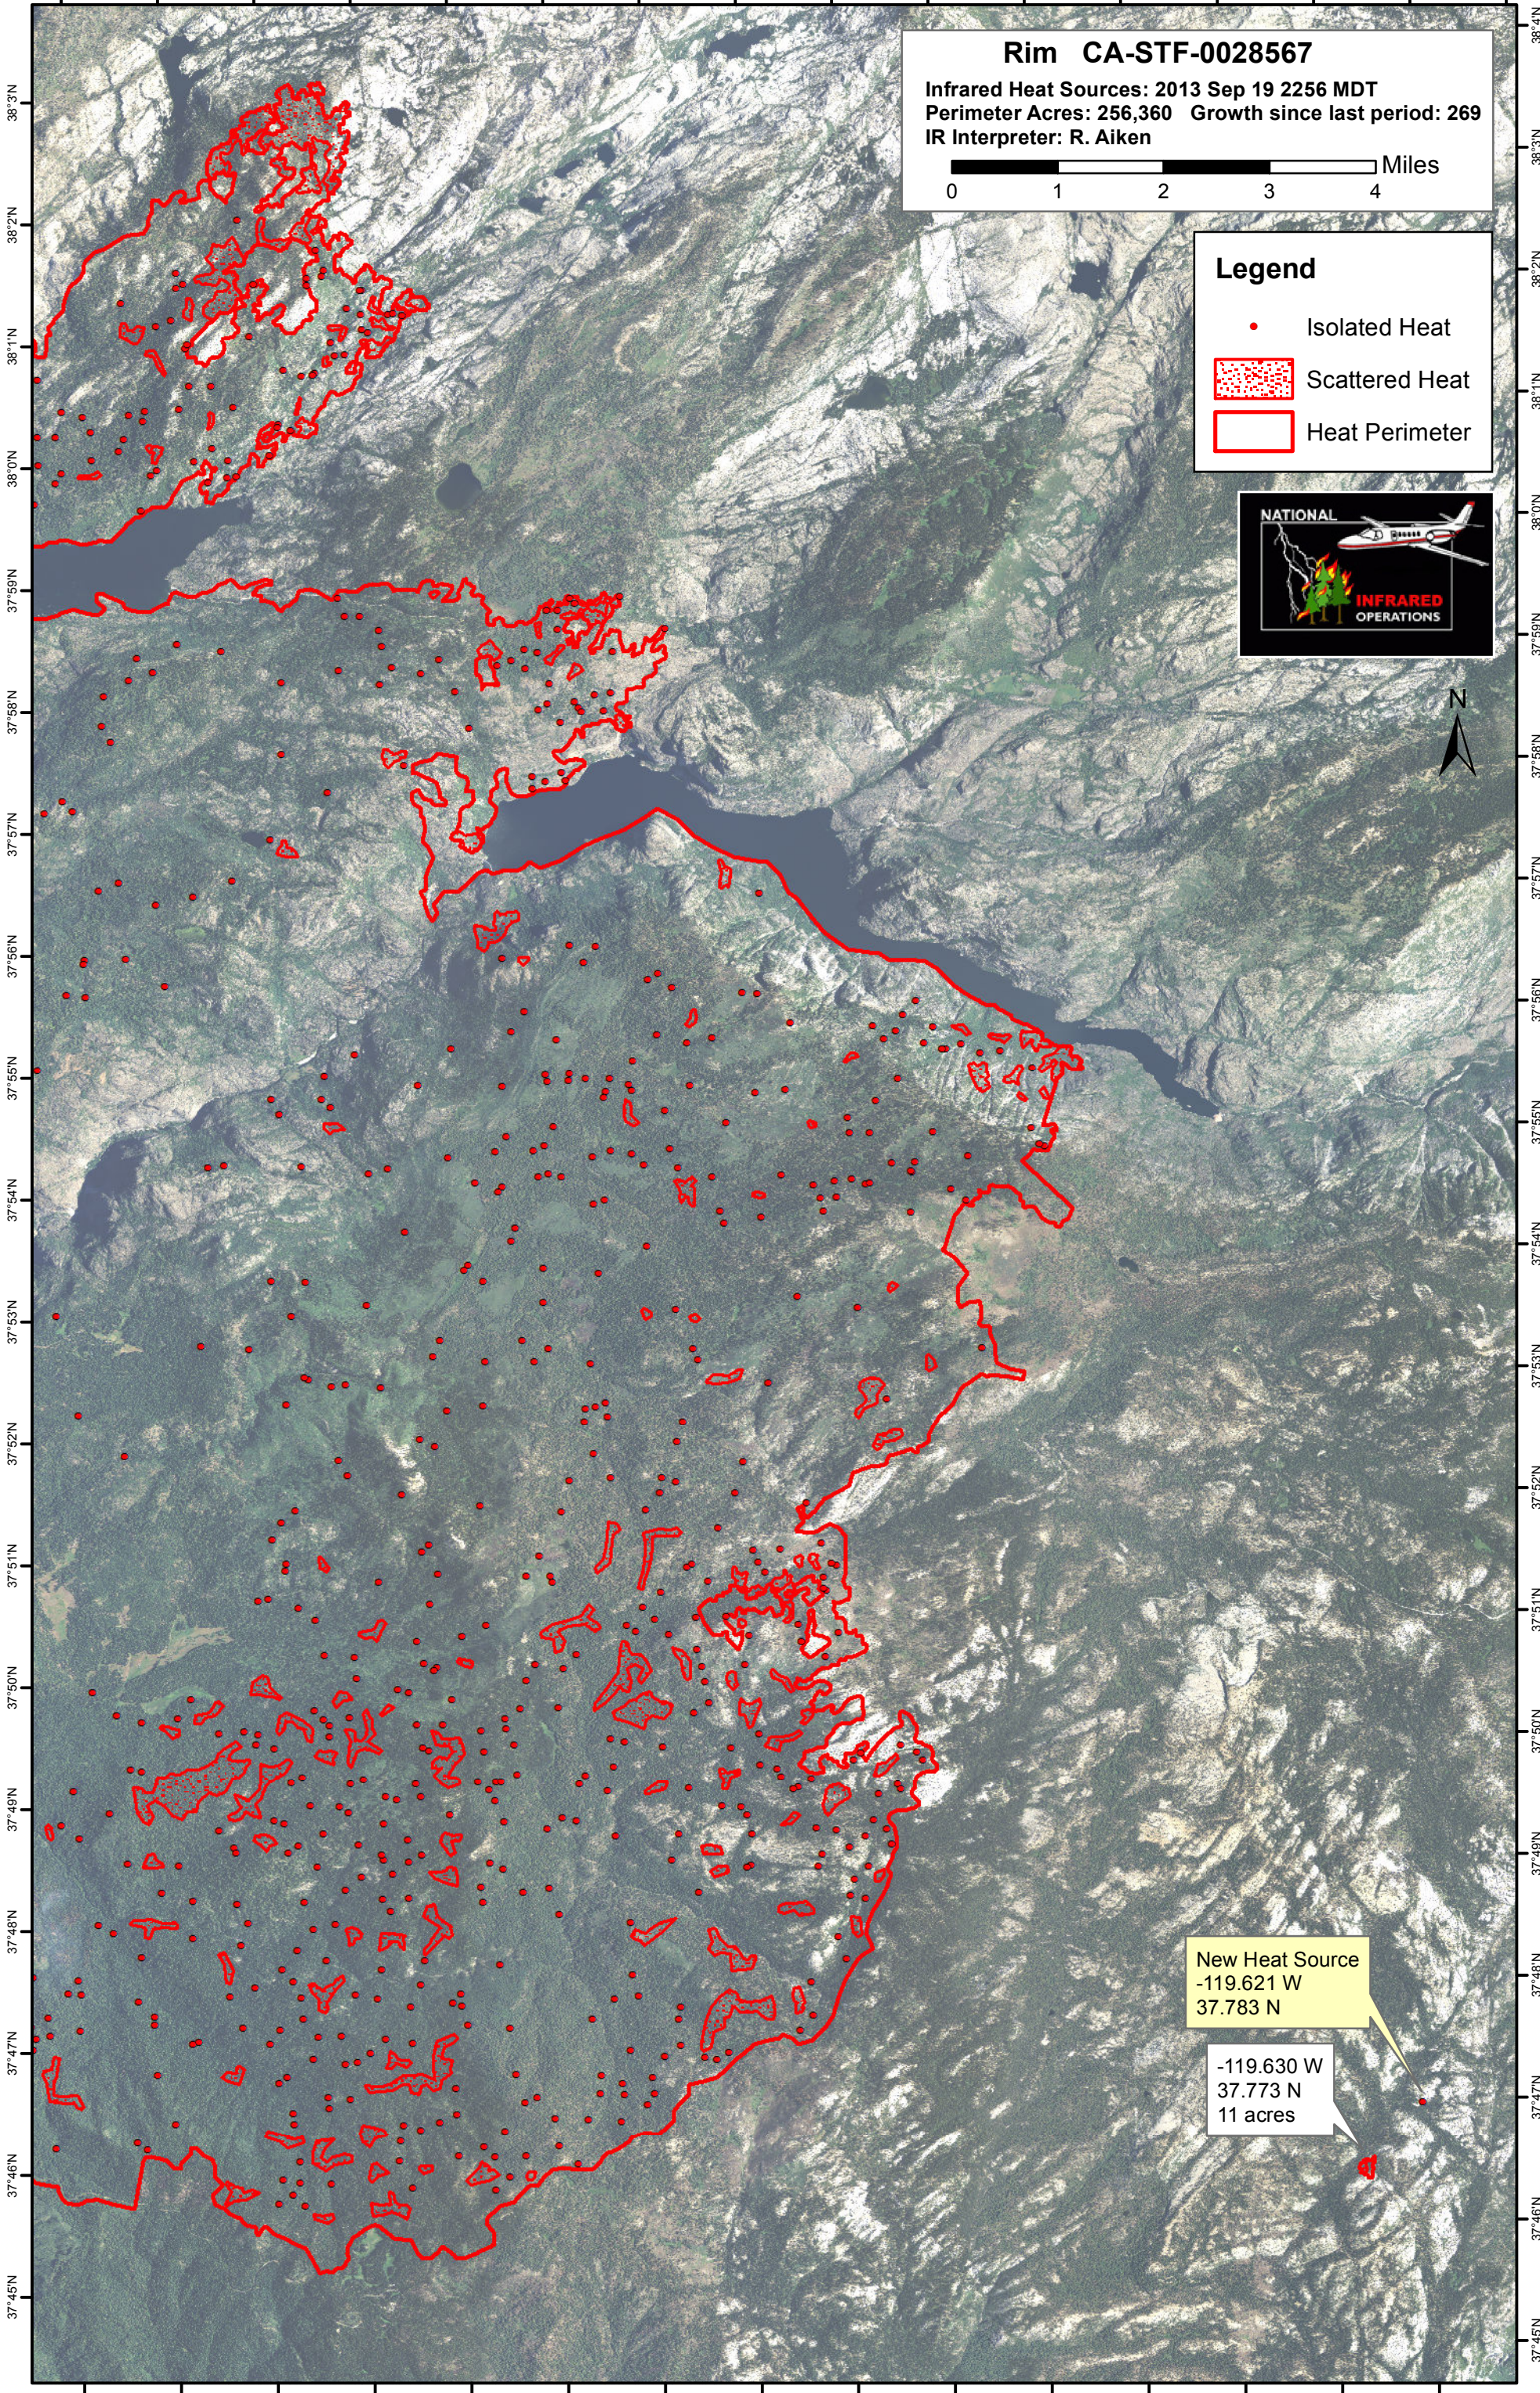

119°52'W 119°51'W 119°50'W 119°49'W 119°48'W 119°47'W 119°46'W 119°45'W 119°44'W 119°43'W 119°42'W 119°41'W 119°40'W 119°39'W 119°38'W 119°37'W

Rim CA-STF-0028567
Infrared Heat Sources: 2013 Sep 19 2256 MDT
Perimeter Acres: 256,360 Growth since last period: 269
IR Interpreter: R. Aiken

Legend

- Isolated Heat
- ▨ Scattered Heat
- ▭ Heat Perimeter

New Heat Source
-119.621 W
37.783 N

-119.630 W
37.773 N
11 acres

119°51'W 119°50'W 119°49'W 119°48'W 119°47'W 119°46'W 119°45'W 119°44'W 119°43'W 119°42'W 119°41'W 119°40'W 119°39'W 119°38'W 119°37'W

38°3'N
38°2'N
38°1'N
38°0'N
37°59'N
37°58'N
37°57'N
37°56'N
37°55'N
37°54'N
37°53'N
37°52'N
37°51'N
37°50'N
37°49'N
37°48'N
37°47'N
37°46'N
37°45'N

38°4'N
38°3'N
38°2'N
38°1'N
38°0'N
37°59'N
37°58'N
37°57'N
37°56'N
37°55'N
37°54'N
37°53'N
37°52'N
37°51'N
37°50'N
37°49'N
37°48'N
37°47'N
37°46'N
37°45'N