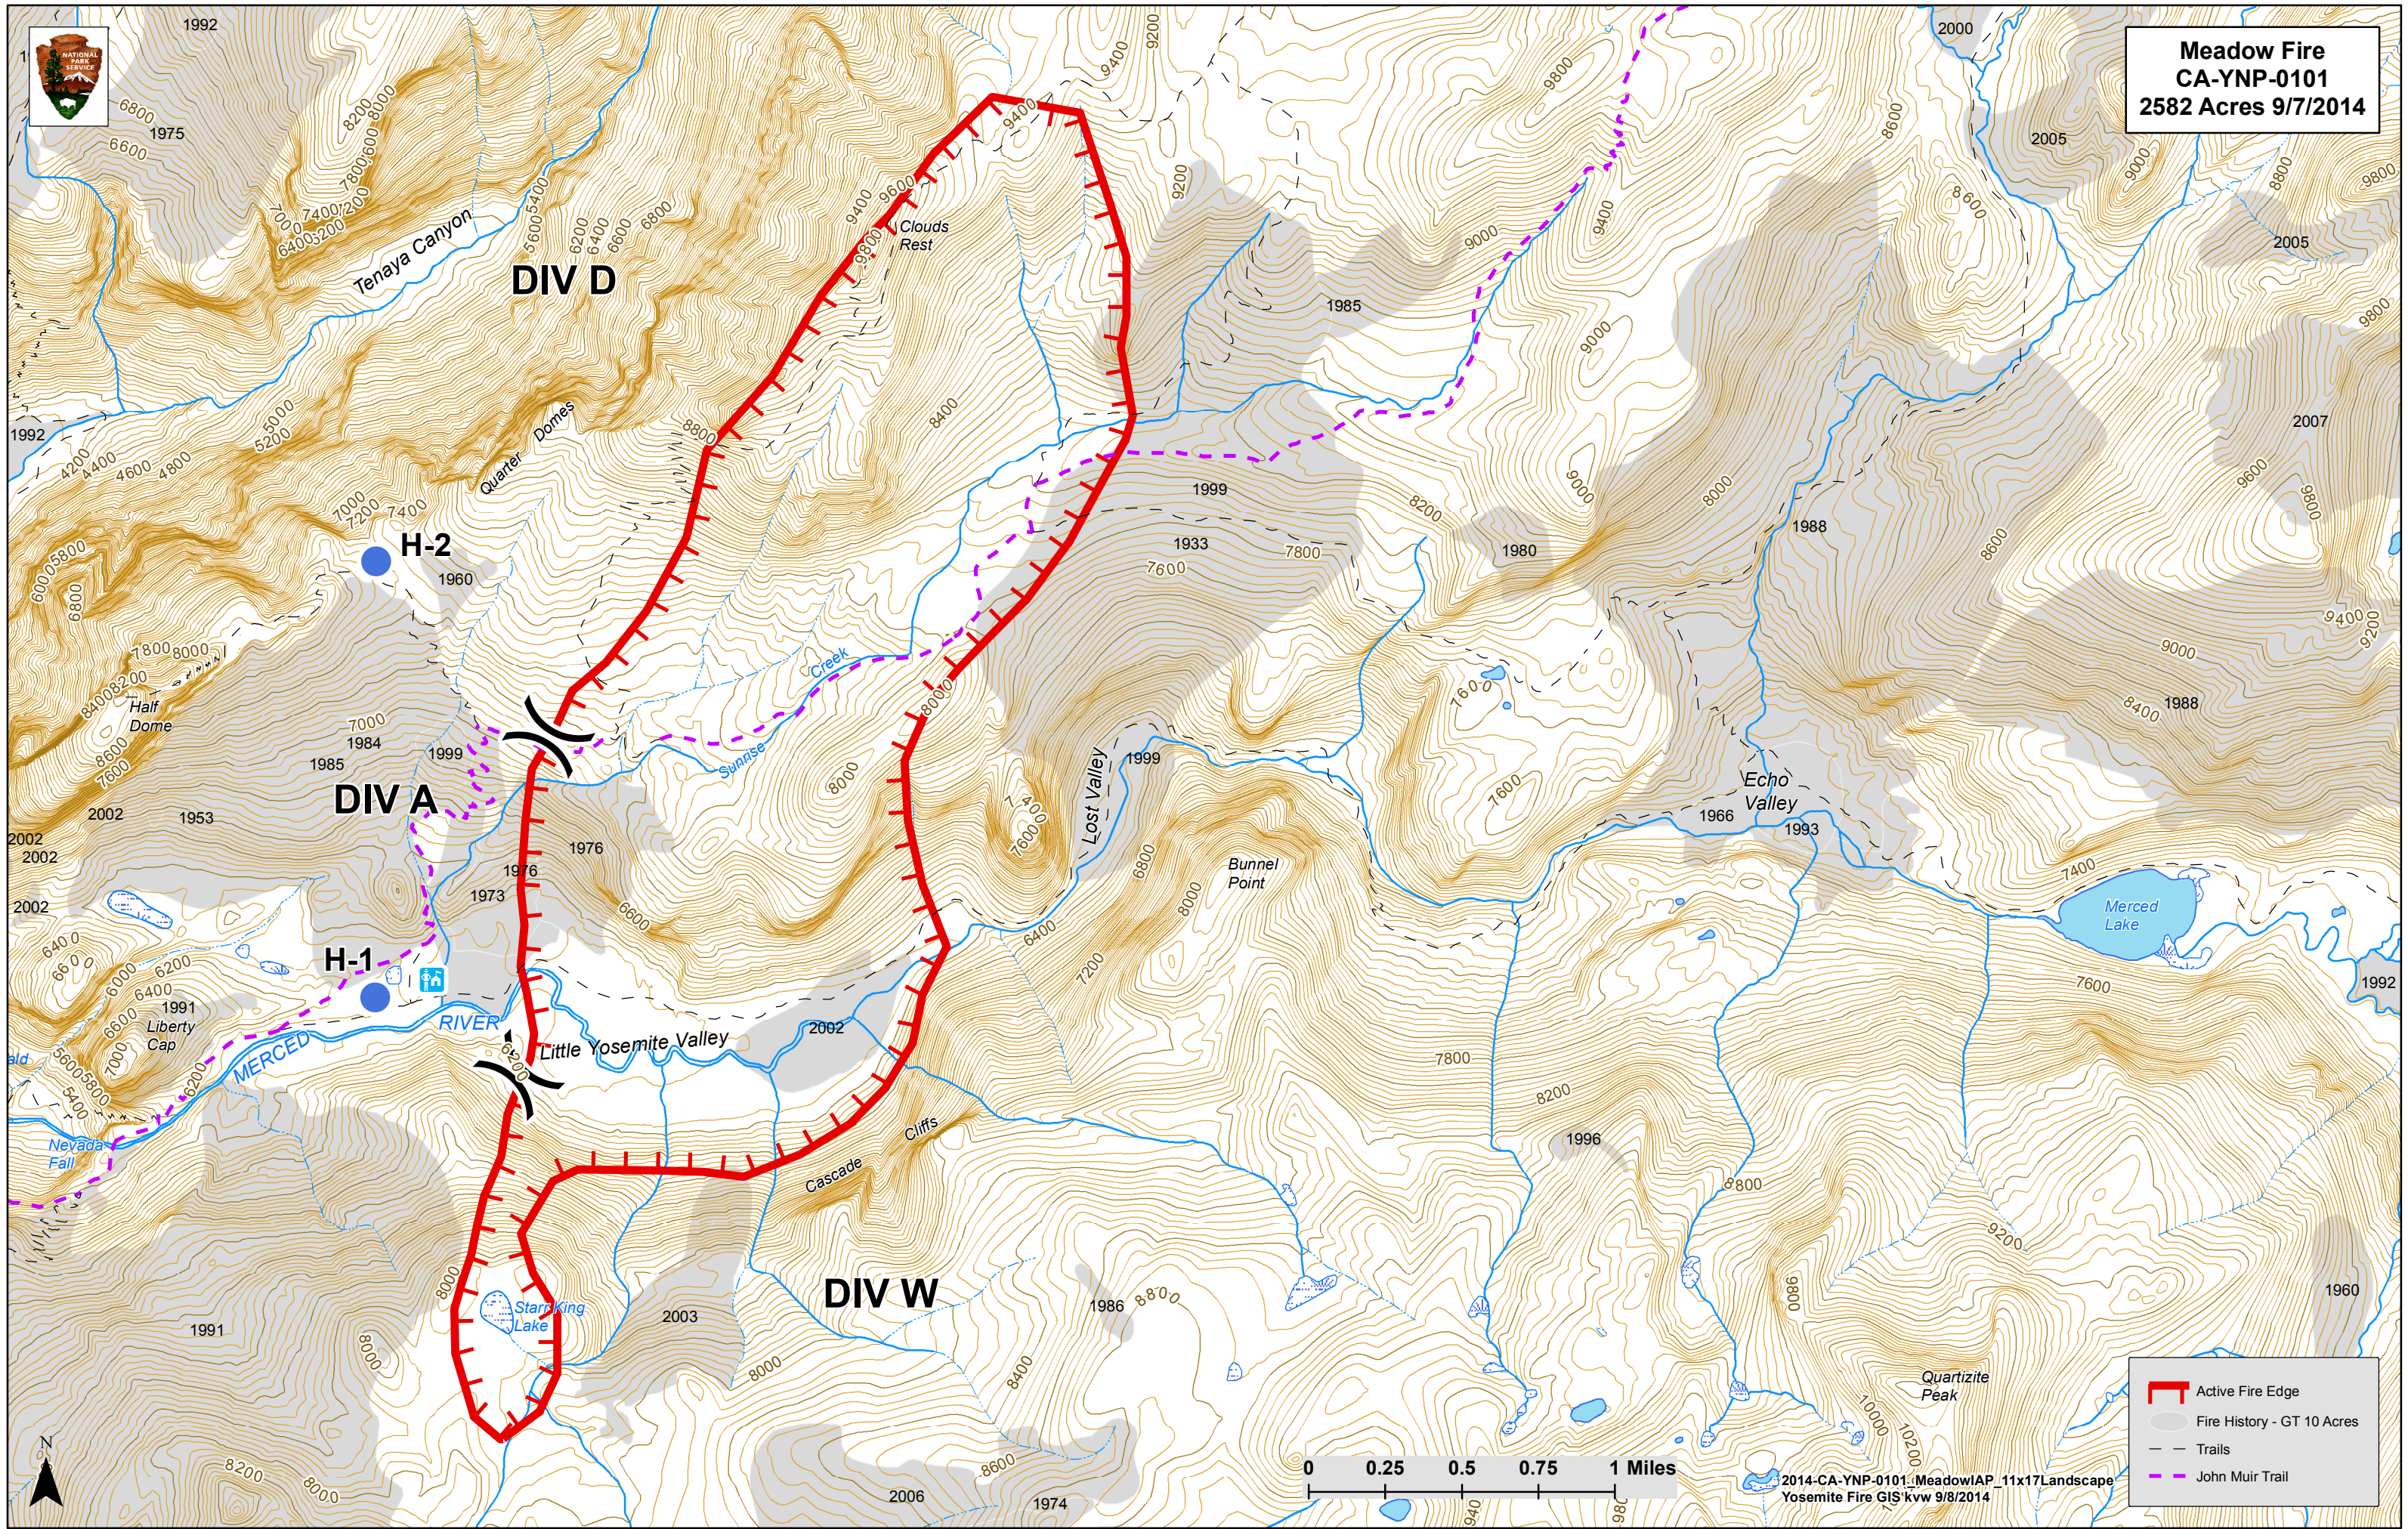

**Meadow Fire**  
**CA-YNP-0101**  
**2582 Acres 9/7/2014**

- Active Fire Edge
- Fire History - GT 10 Acres
- Trails
- John Muir Trail

0 0.25 0.5 0.75 1 Miles

2014-CA-YNP-0101\_MeadowIAP\_11x17Landscape  
 Yosemite Fire GIS kvw 9/8/2014