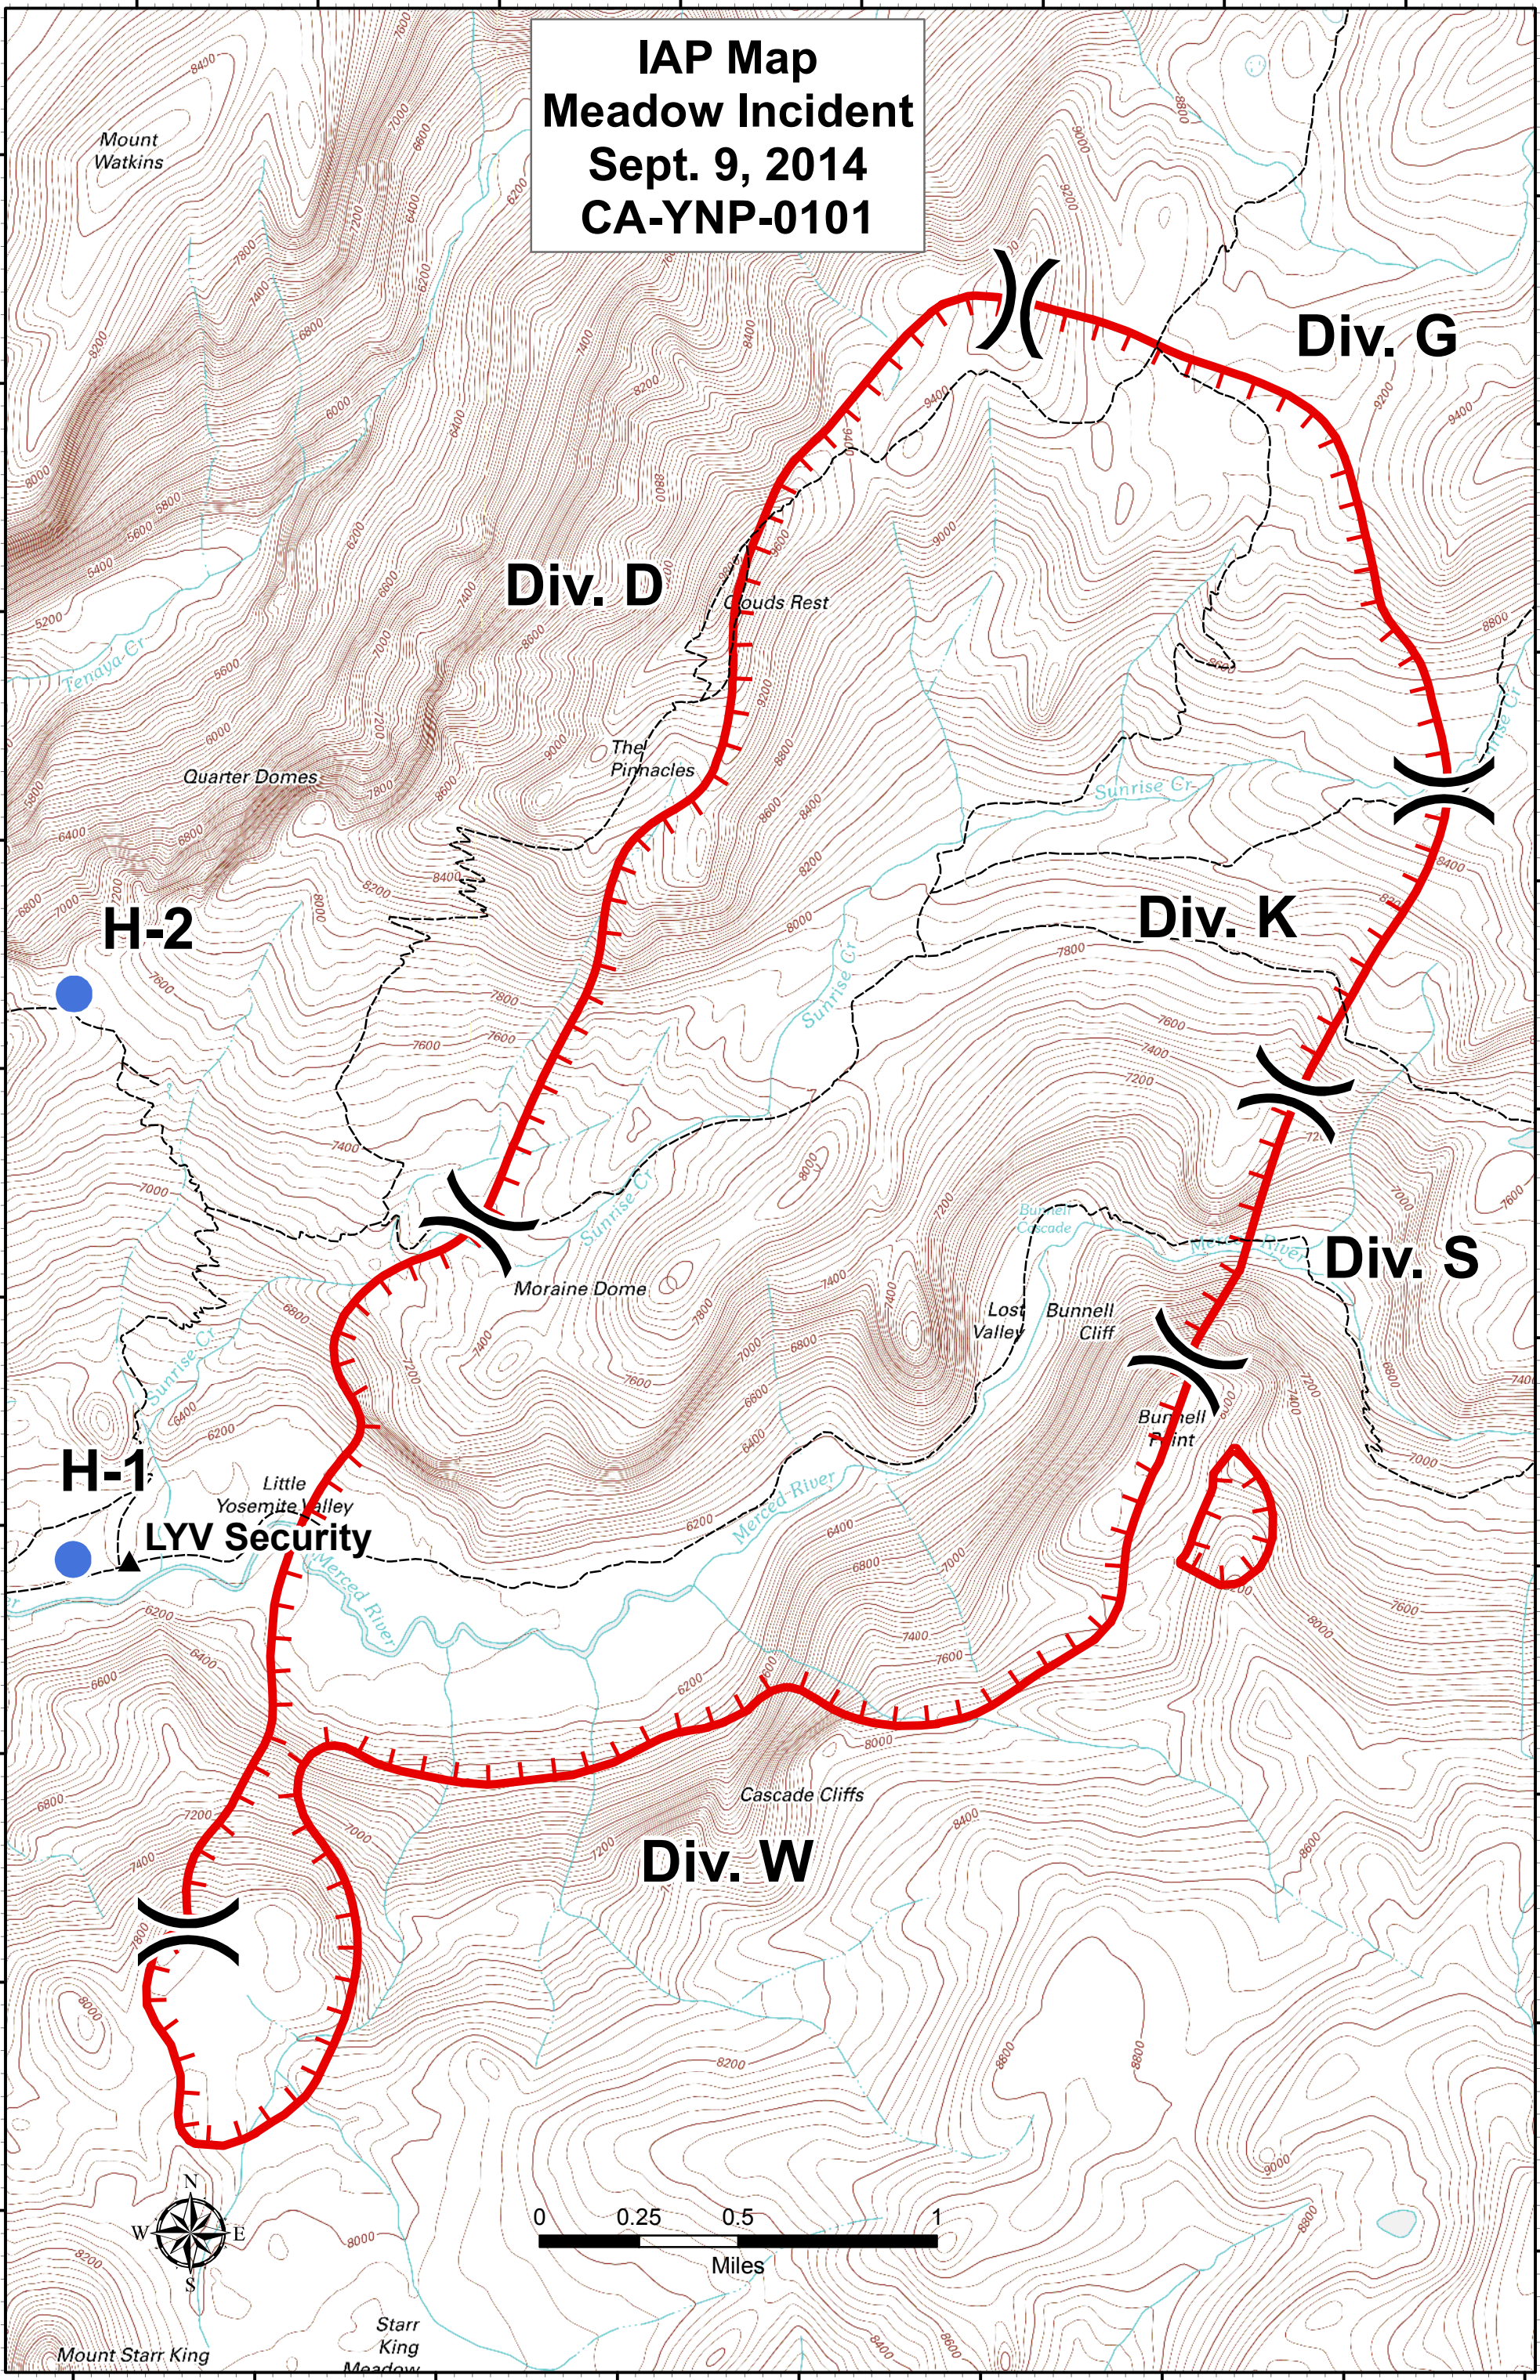

**IAP Map  
Meadow Incident  
Sept. 9, 2014  
CA-YNP-0101**

**Div. D**

**Div. G**

**Div. K**

**Div. S**

**Div. W**

**H-2**

**H-1**

**LYV Security**