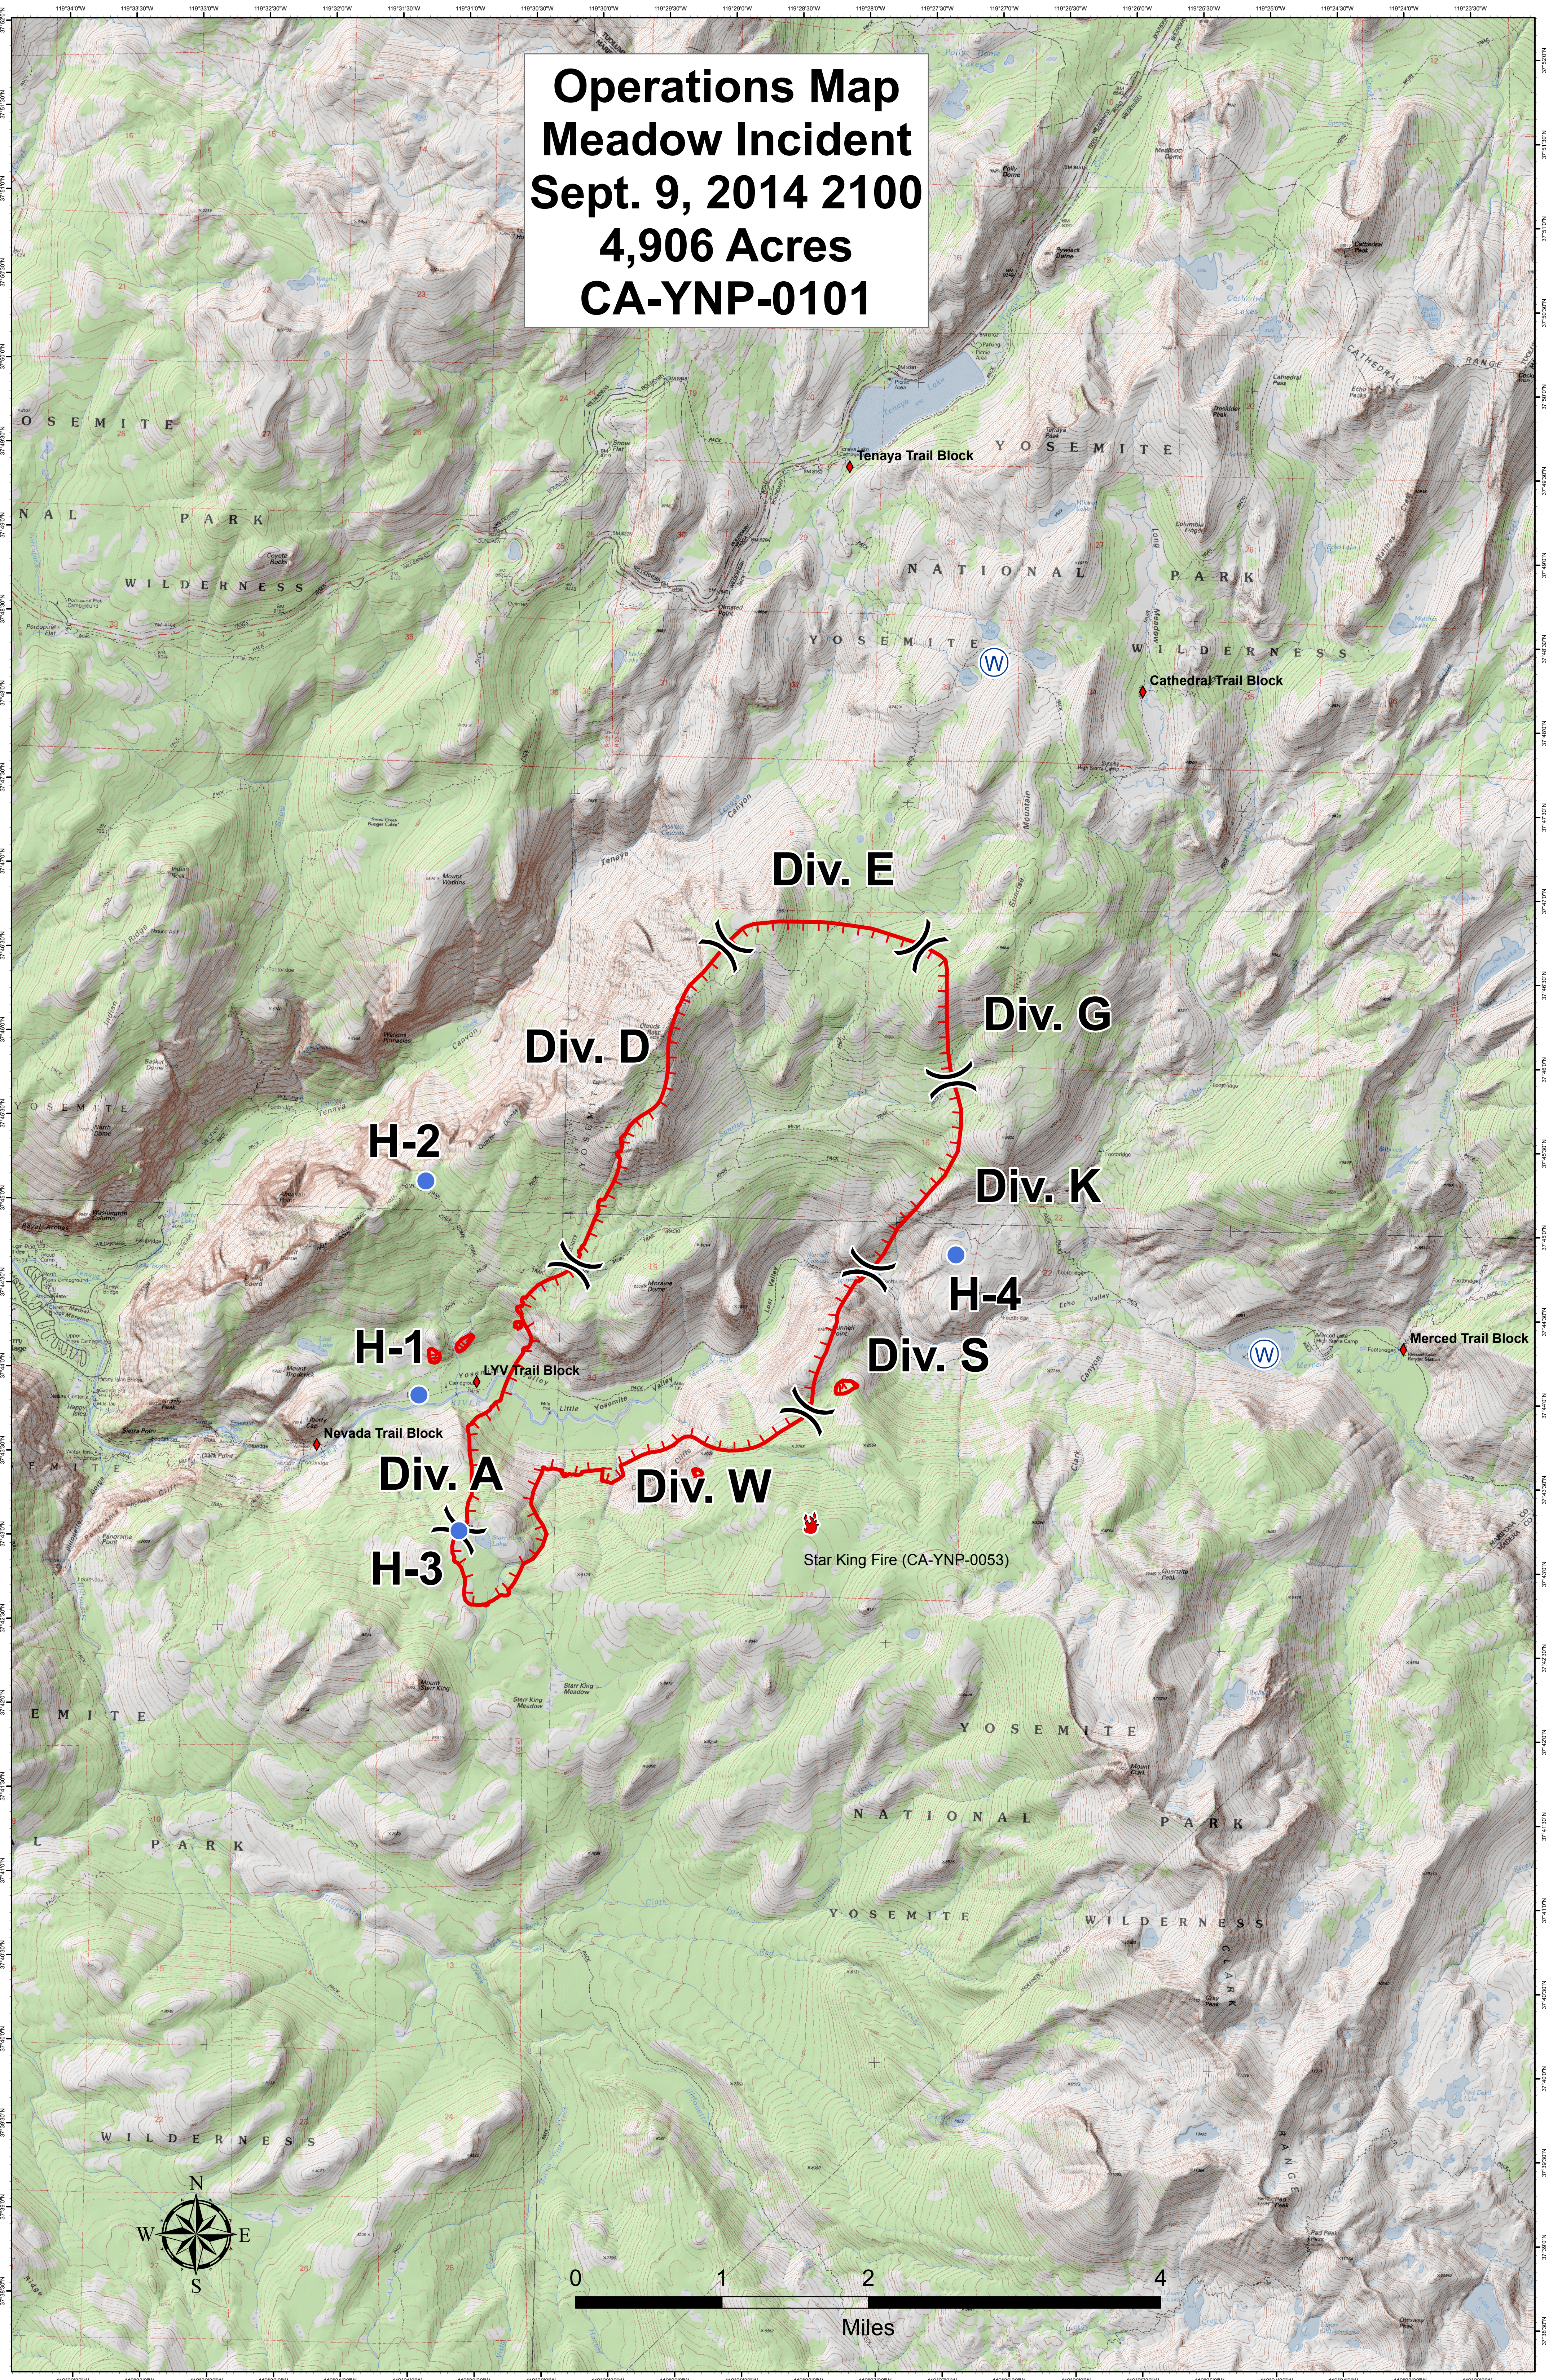

**Operations Map
Meadow Incident
Sept. 9, 2014 2100
4,906 Acres
CA-YNP-0101**

Div. D

Div. E

Div. G

Div. K

Div. S

Div. W

H-2

H-1

H-3

H-4

Star King Fire (CA-YNP-0053)