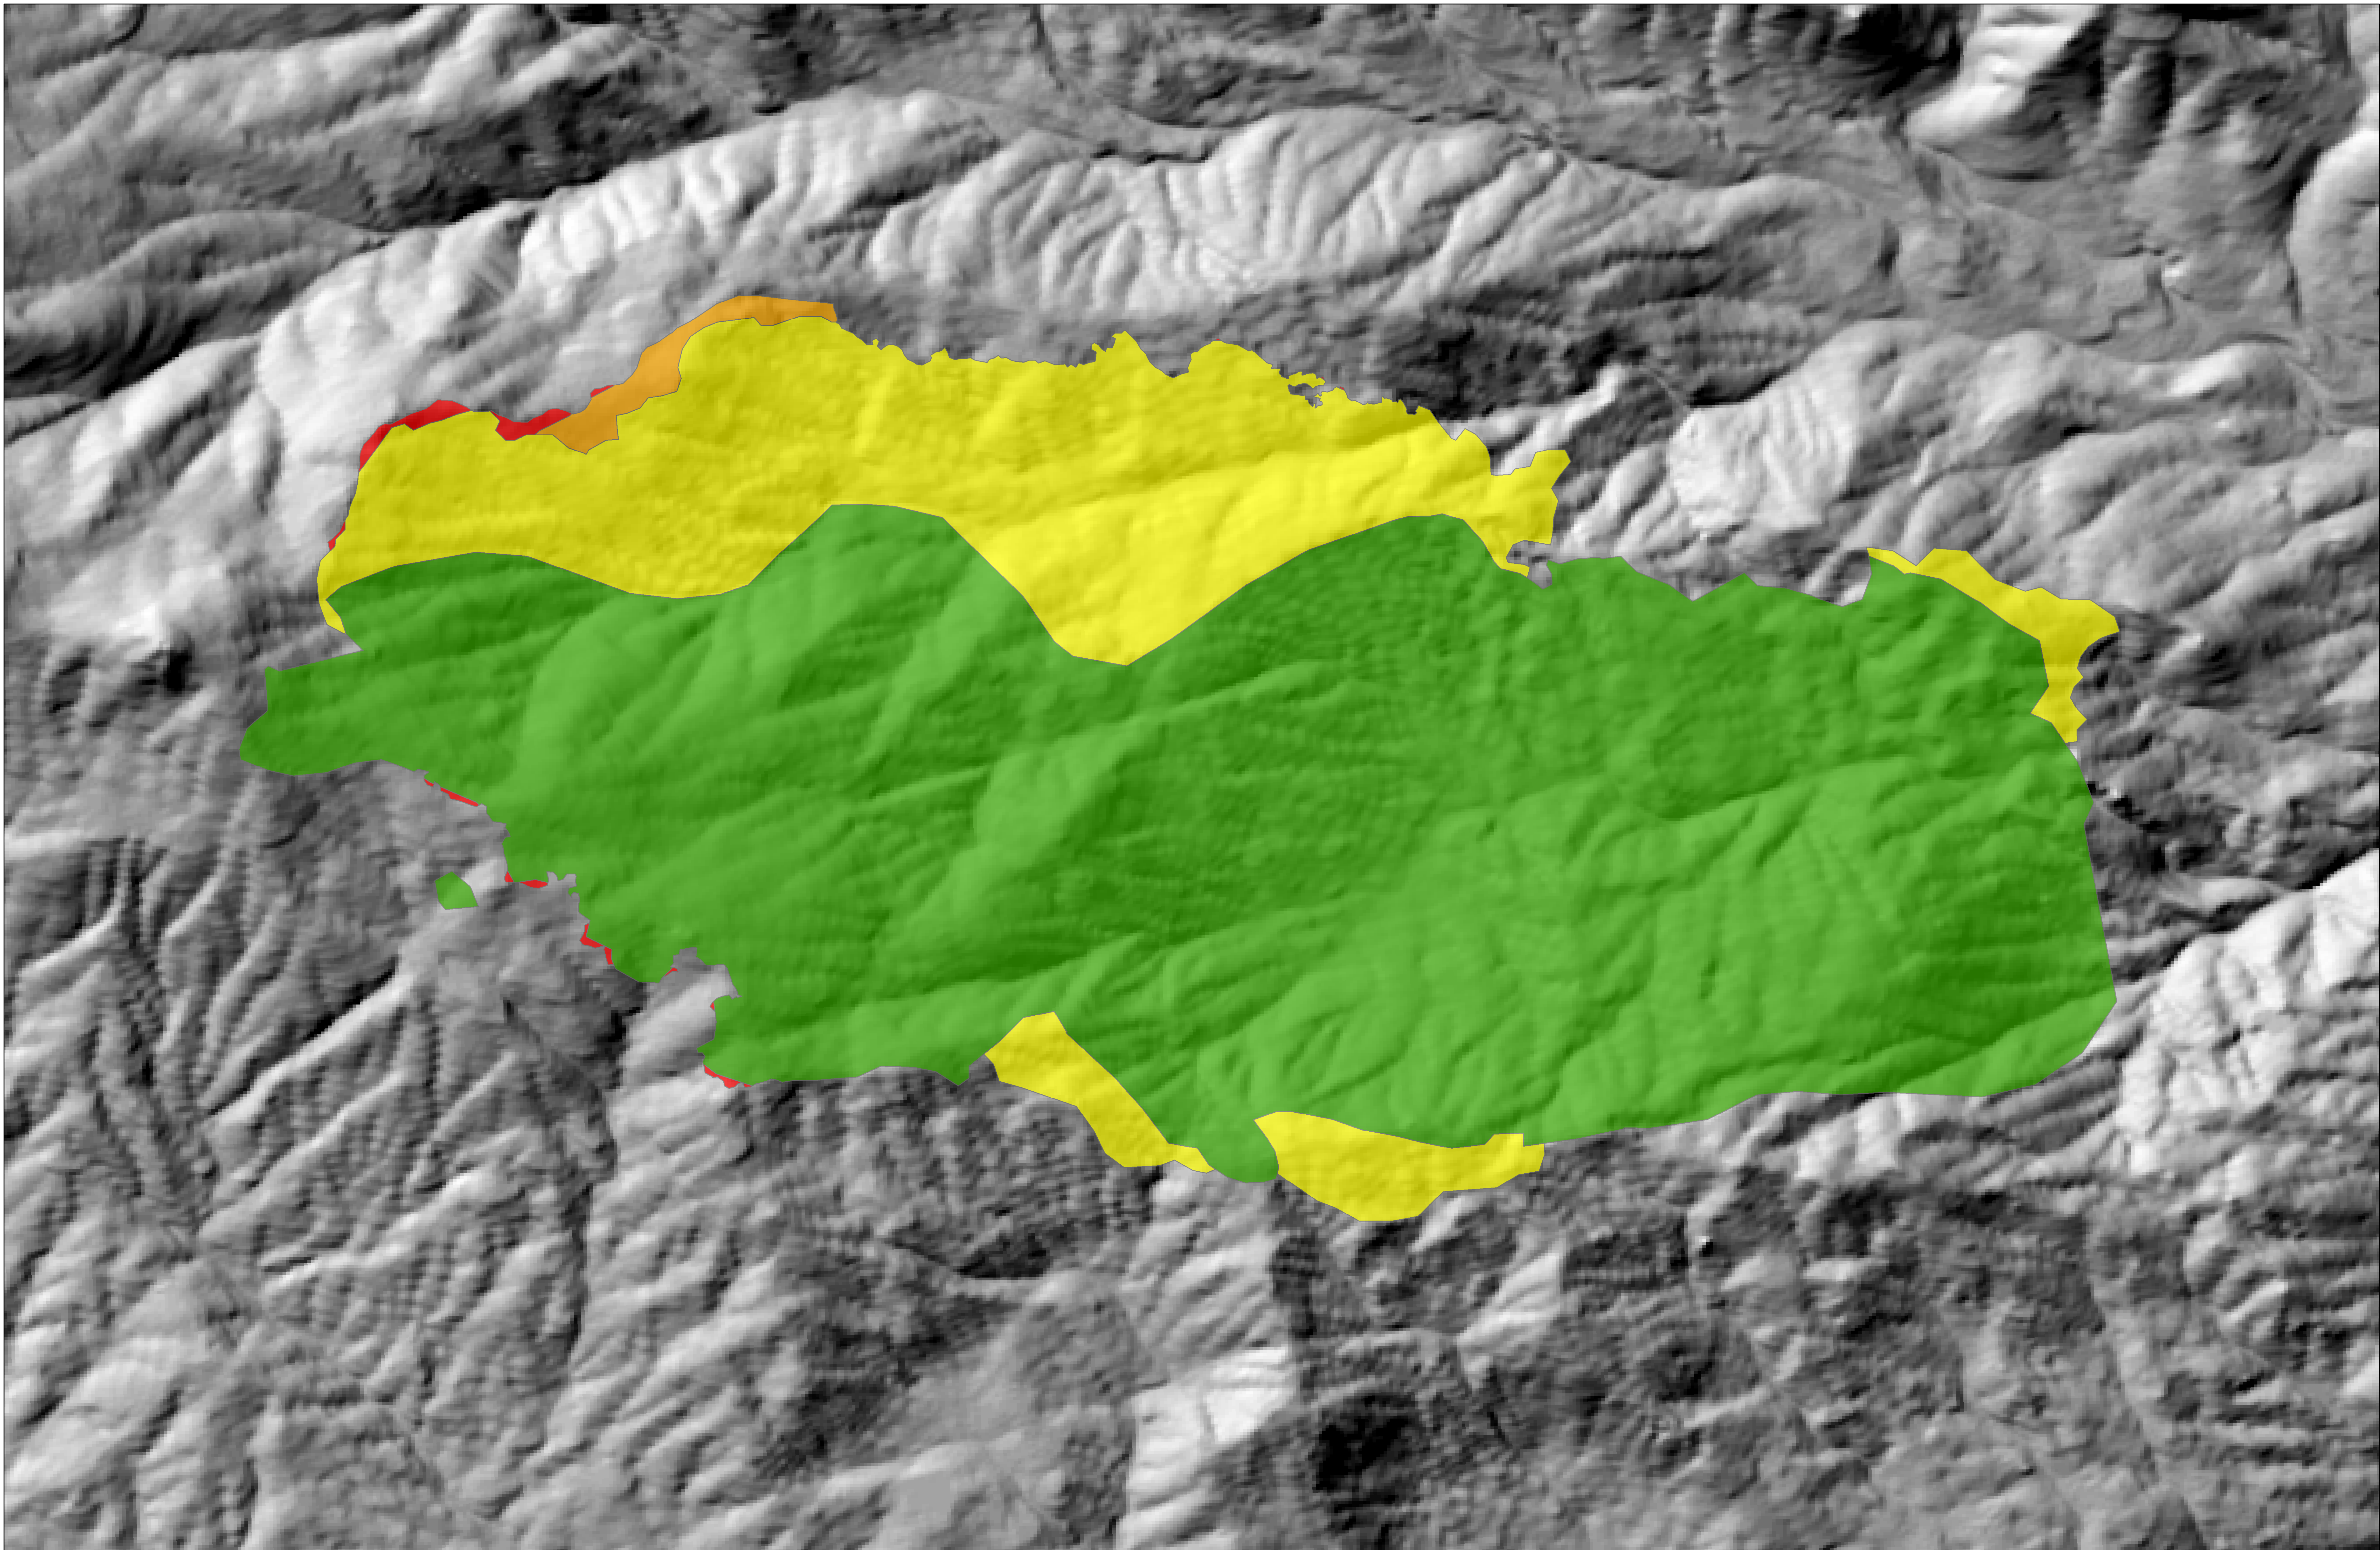

# Shirley Fire Progression

**Shirley Fire**  
**CA-SQF-001850**  
**June 20, 2014**  
**UTM 11/ NAD 83**

-  2014-06-15
-  2014-06-16 0001 hrs
-  2014-06-16 1800 hrs
-  2014-06-17