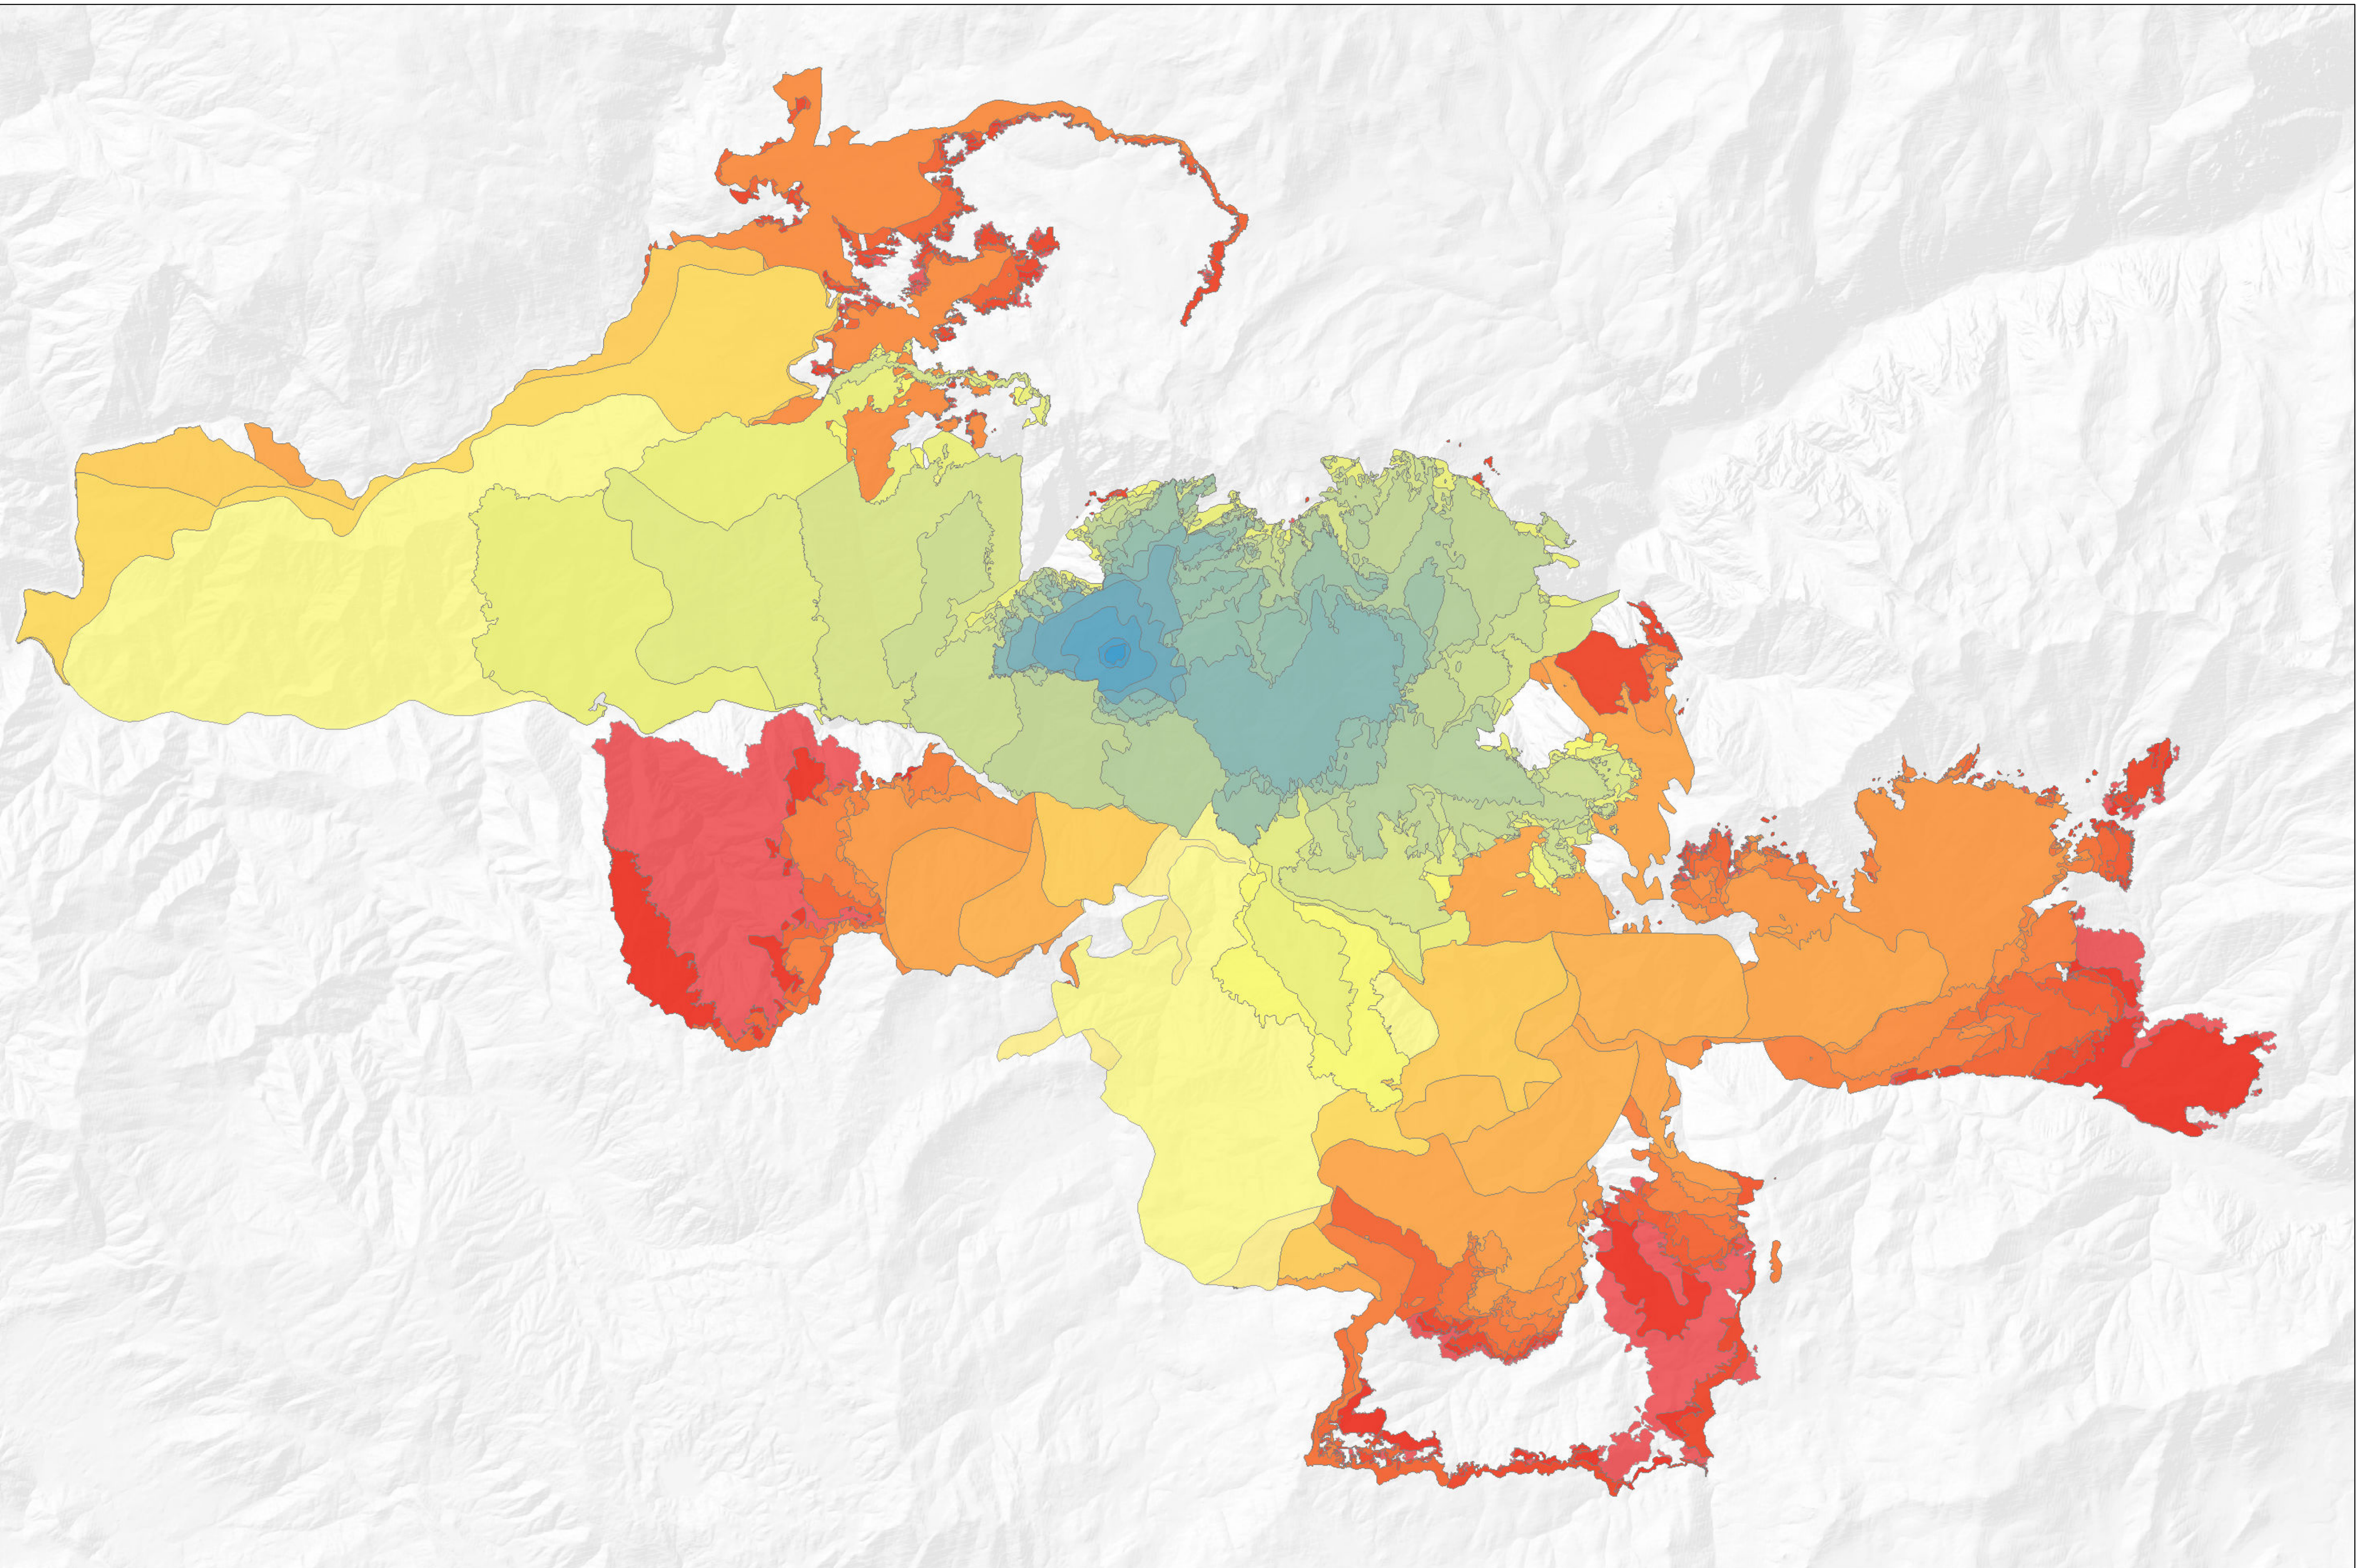

FIRE PROGRESSION

8/02/2015	25 Ac.
8/03/2015	39 Ac.
8/05/2015	384 Ac.
8/07/2015	525 Ac.
8/08/2015	390 Ac.
8/09/2015	2,410 Ac.
8/10/2015	1,449 Ac.
8/11/2015	1,604 Ac.
8/12/2015	3,130 Ac.
8/13/2015	3,130 Ac.
8/14/2015	3,397 Ac.
8/16/2015	3,042 Ac.
8/17/2015	4,600 Ac.
8/18/2015	3,187 Ac.
8/19/2015	6,887 Ac.
8/20/2015	1,652 Ac.
8/21/2015	14,157 Ac.
8/22/2015	842 Ac.
8/24/2015	4,397 Ac.
8/25/2015	4,259 Ac.
8/26/2015	736 Ac.
8/27/2015	3,571 Ac.
8/28/2015	7,142 Ac.
8/29/2015	4,977 Ac.
8/30/2015	4,775 Ac.
8/31/2015	2,705 Ac.
9/01/2015	837 Ac.
9/02/2015	2,822 Ac.
9/03/2015	920 Ac.
9/04/2015	2,121 Ac.
9/05/2015	3,932 Ac.
9/06/2015	5,848 Ac.

Fire Progression

Rough Fire
CA-SNF-001746
September 7, 2015

95,184 Acres
As of 9/7/2015, 0030