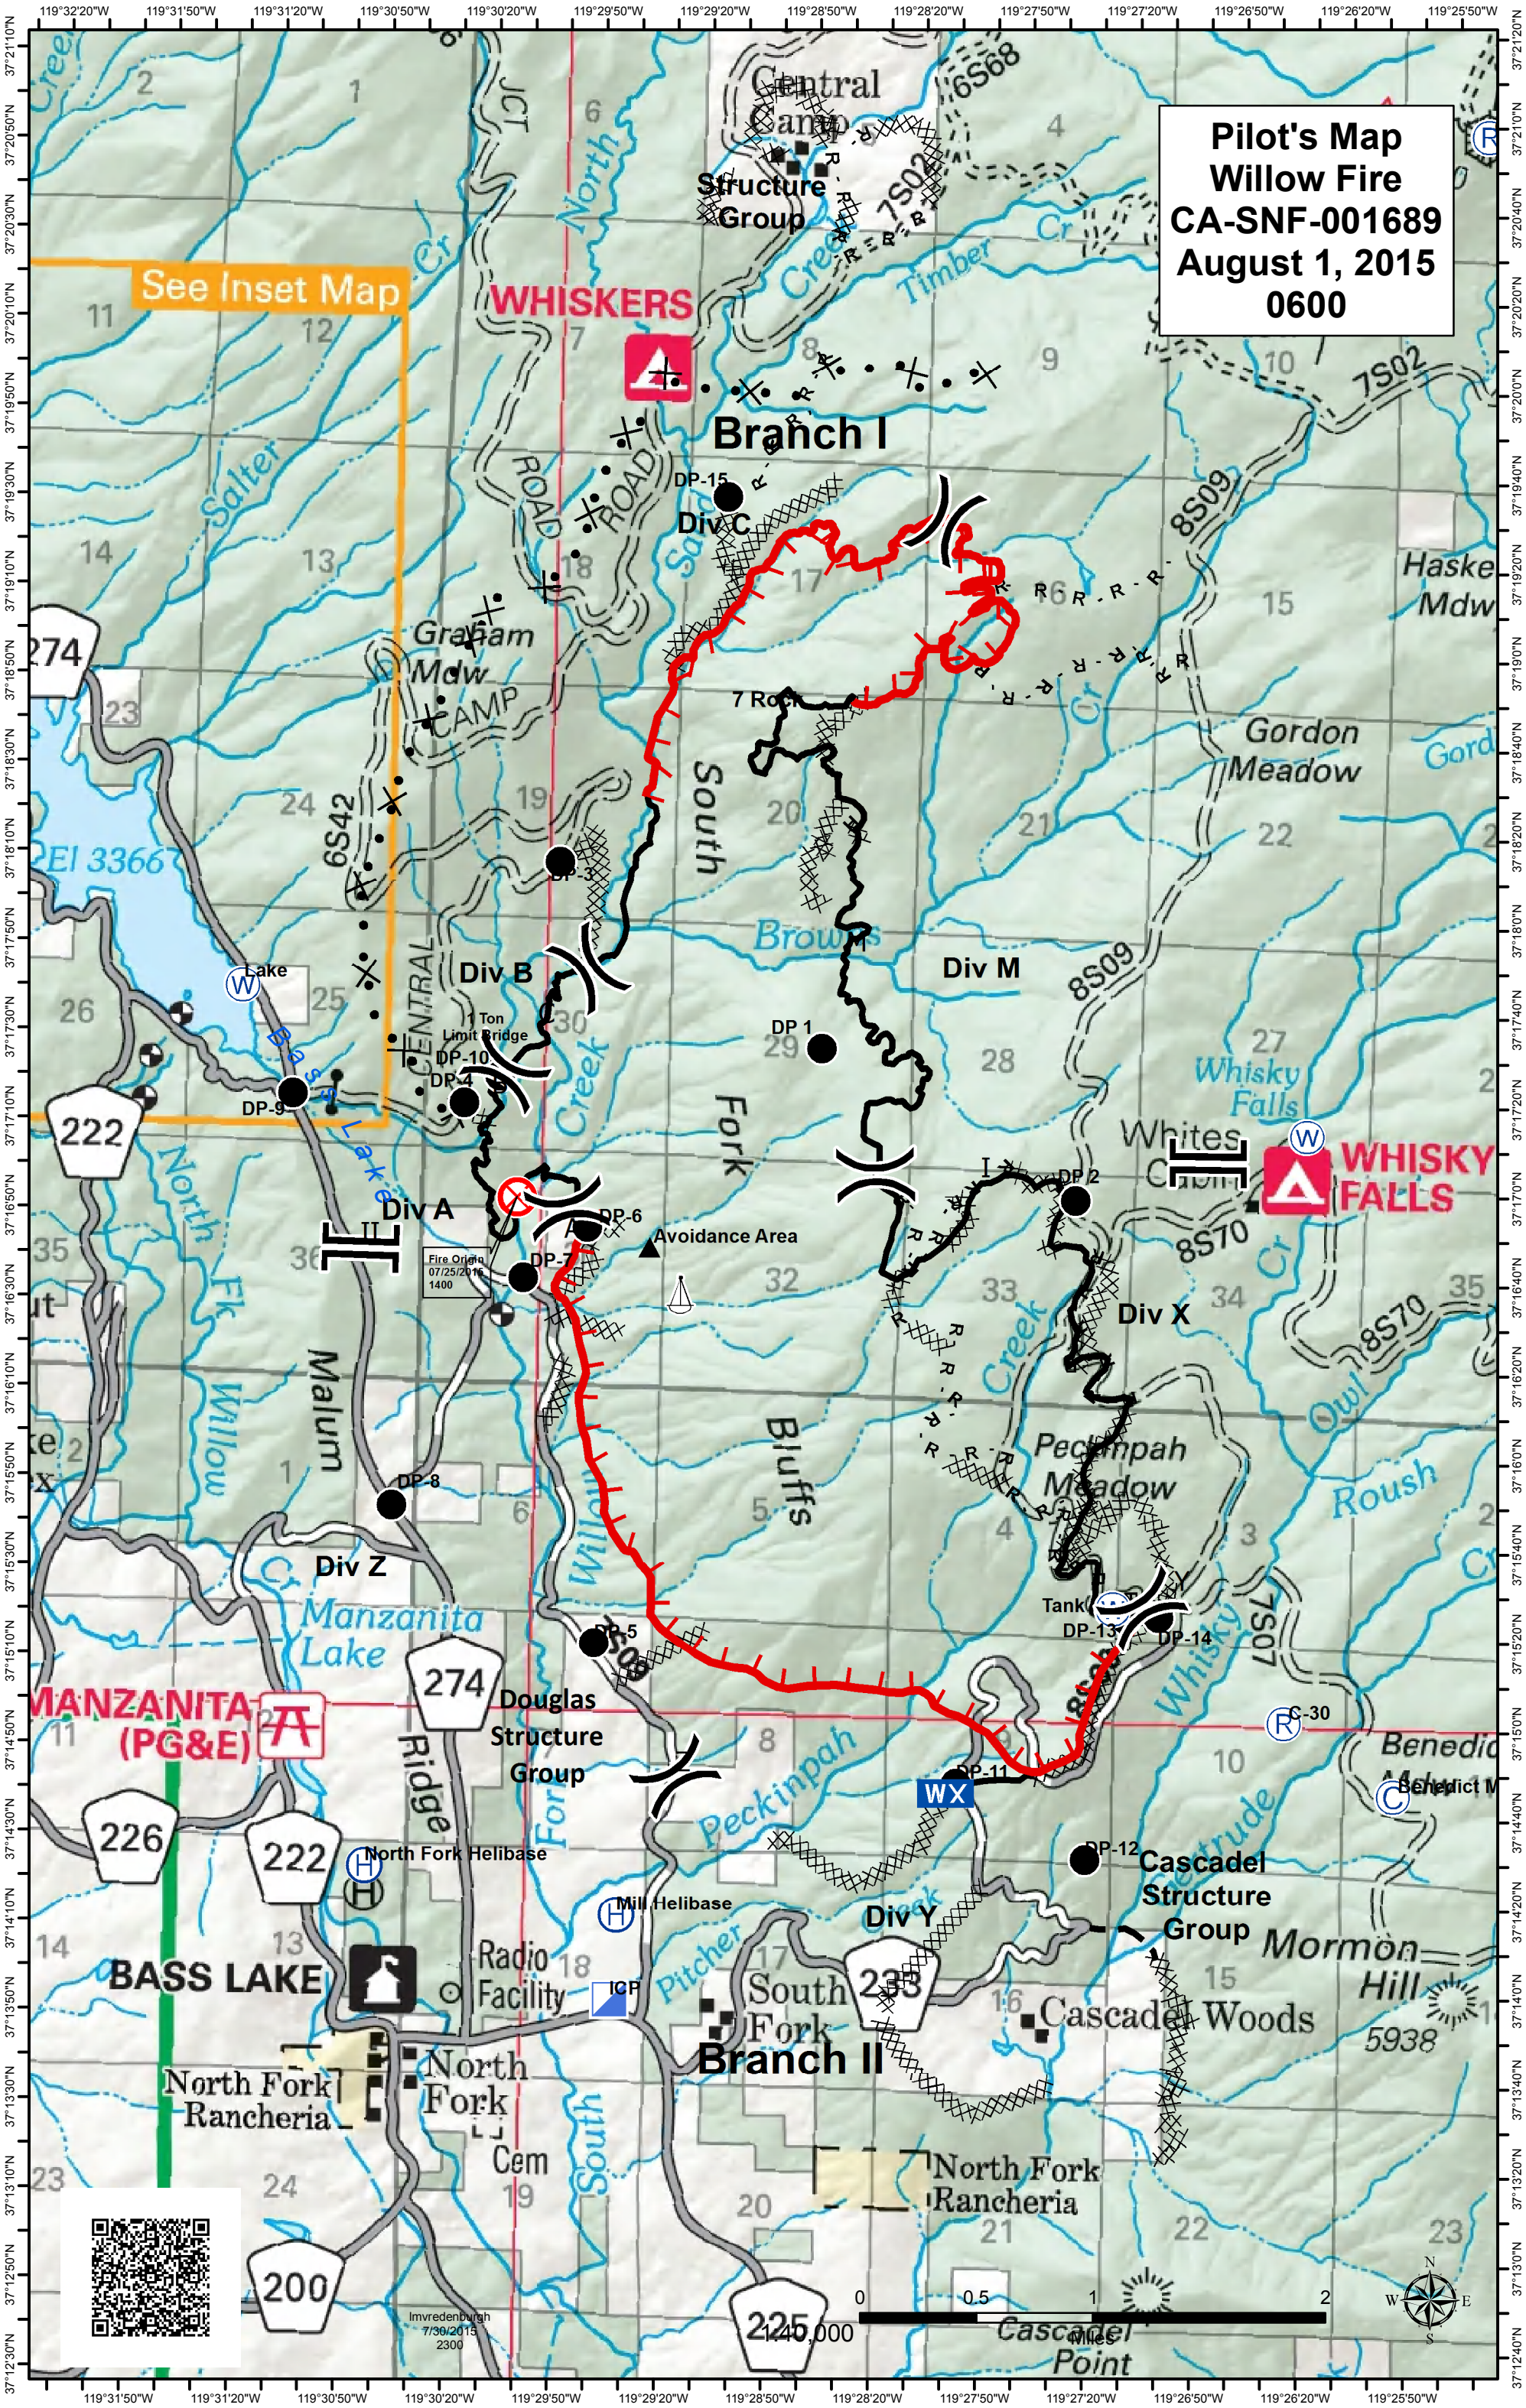

Pilot's Map
Willow Fire
CA-SNF-001689
August 1, 2015
0600

See Inset Map

Invredenburg
7/30/2015
2300