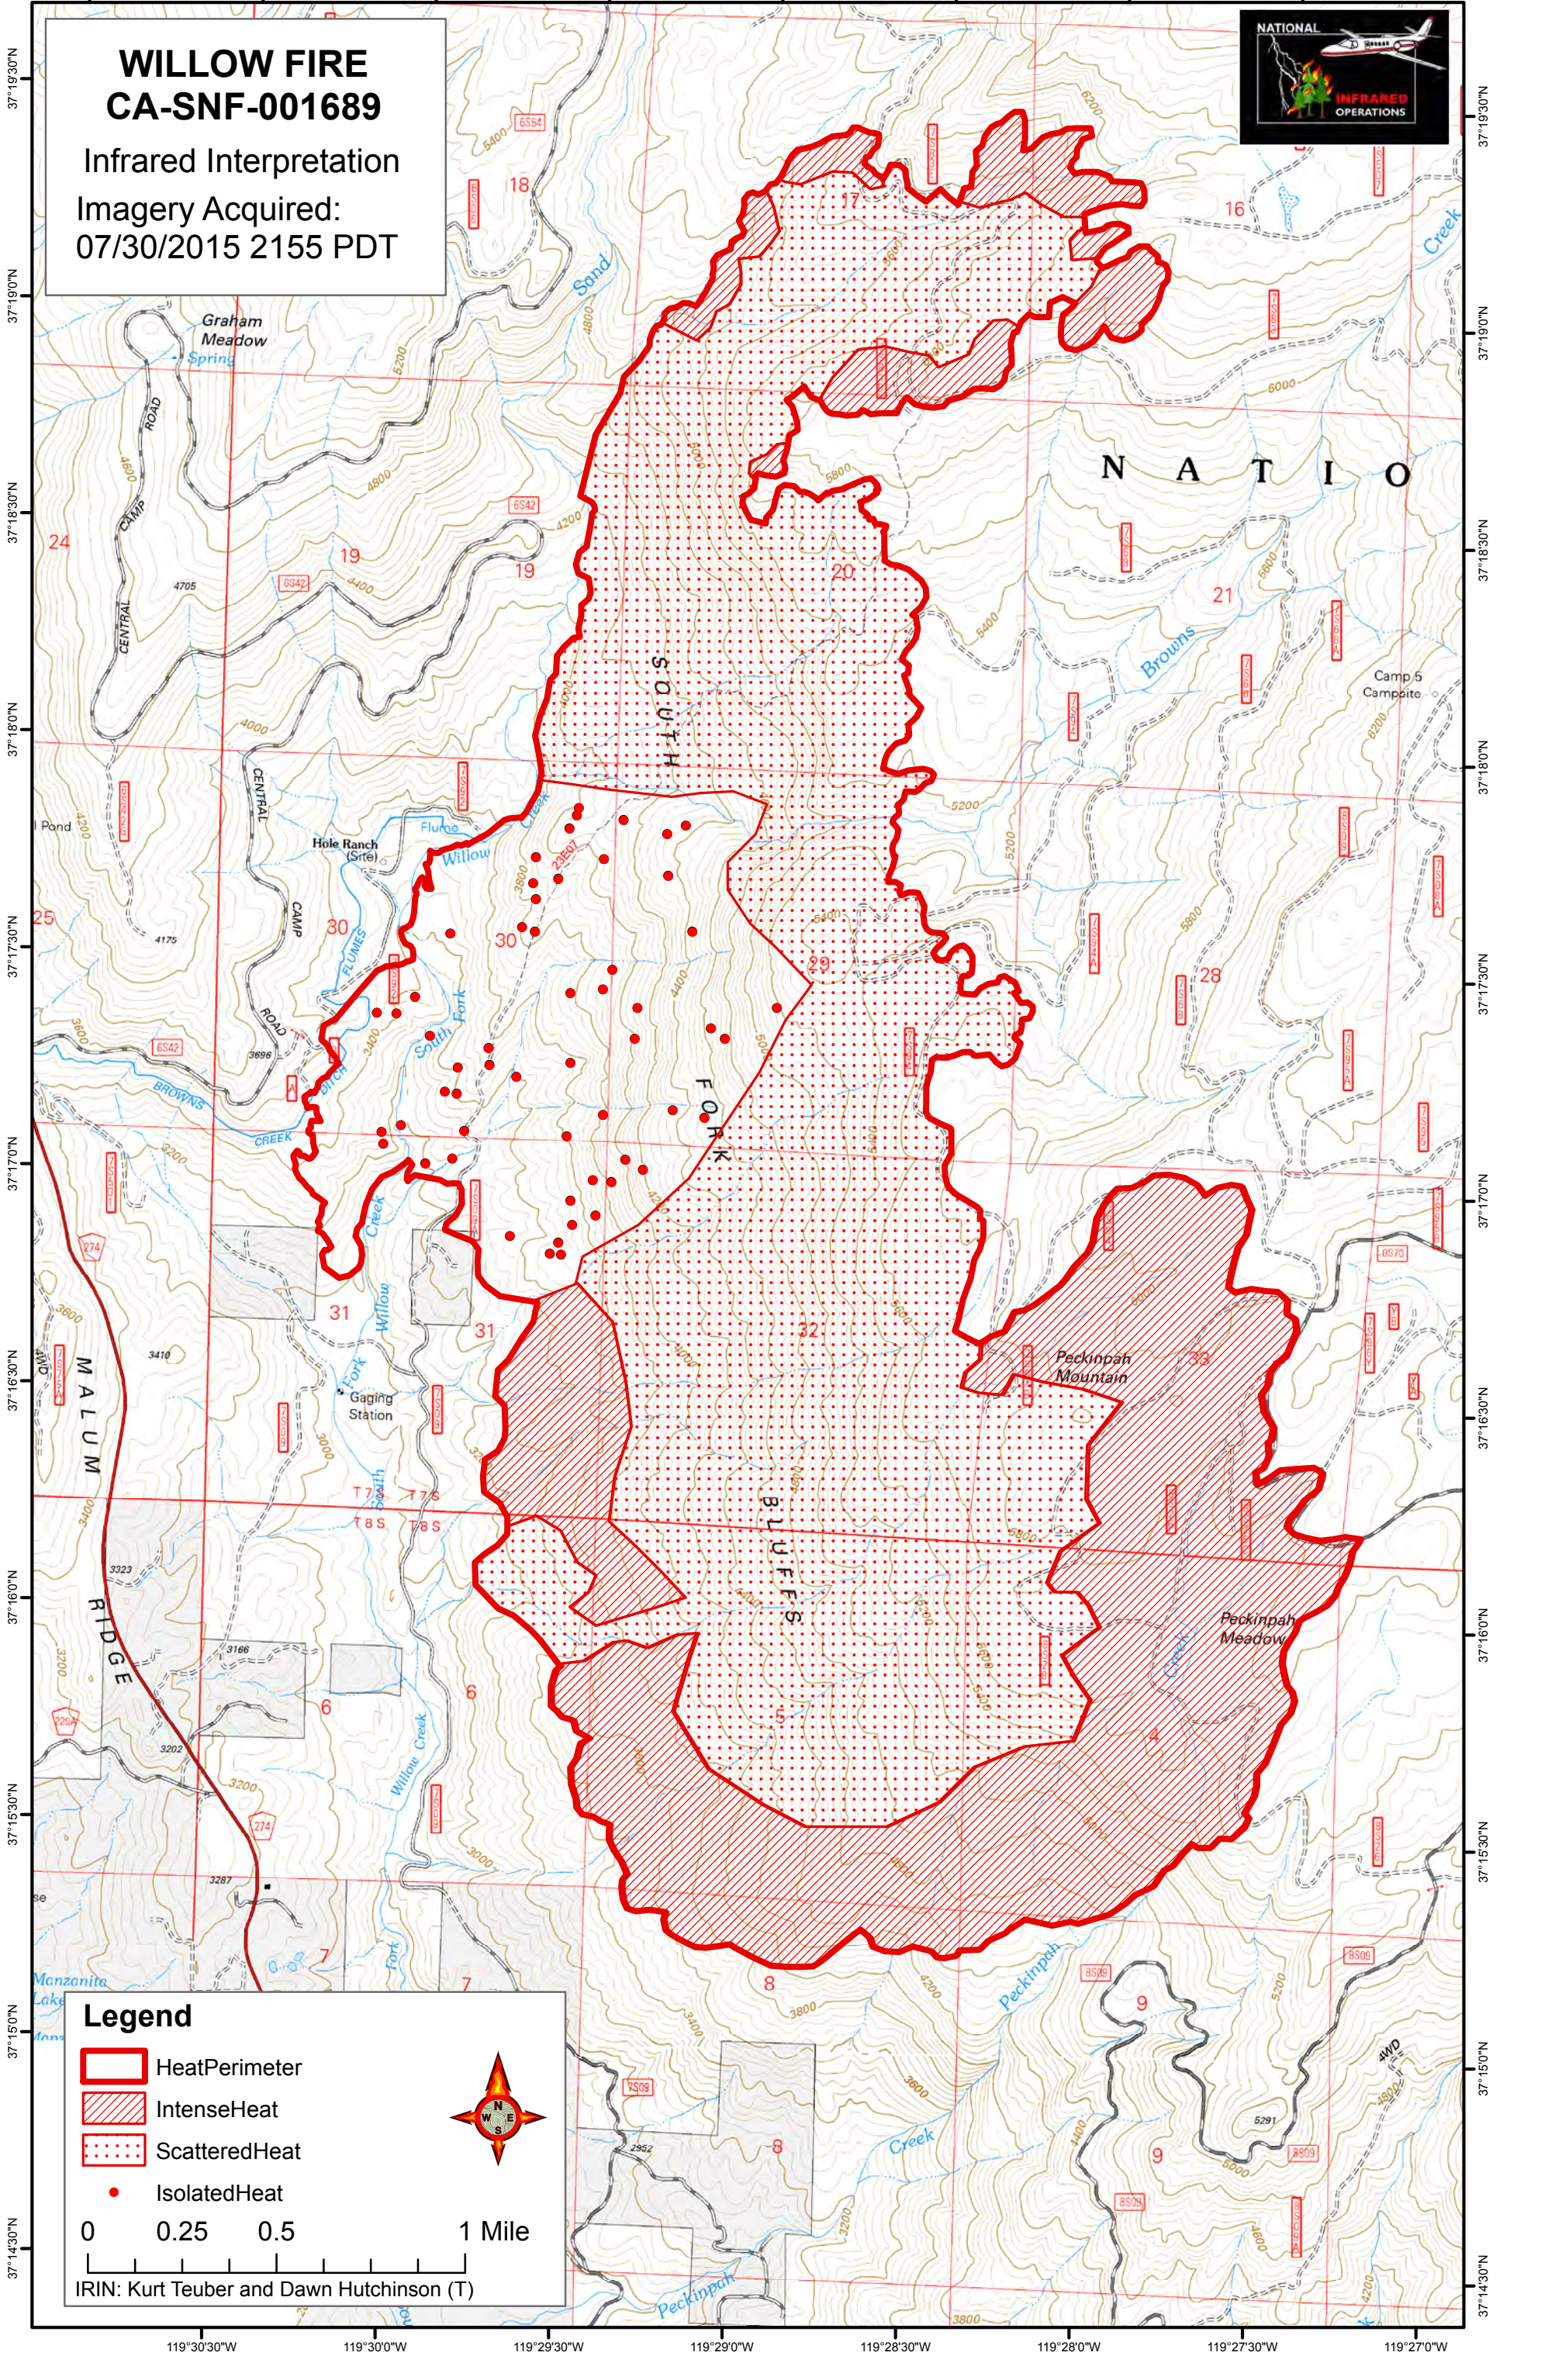

119°31'0"W 119°30'30"W 119°30'0"W 119°29'30"W 119°29'0"W 119°28'30"W 119°28'0"W 119°27'30"W

WILLOW FIRE
CA-SNF-001689
Infrared Interpretation
Imagery Acquired:
07/30/2015 2155 PDT

Legend

-  HeatPerimeter
-  IntenseHeat
-  ScatteredHeat
-  IsolatedHeat

0 0.25 0.5 1 Mile

IRIN: Kurt Teuber and Dawn Hutchinson (T)

119°30'30"W 119°30'0"W 119°29'30"W 119°29'0"W 119°28'30"W 119°28'0"W 119°27'30"W 119°27'0"W

37°19'30"N
37°19'0"N
37°18'30"N
37°18'0"N
37°17'30"N
37°17'0"N
37°16'30"N
37°16'0"N
37°15'30"N
37°15'0"N
37°14'30"N

37°19'30"N
37°19'0"N
37°18'30"N
37°18'0"N
37°17'30"N
37°17'0"N
37°16'30"N
37°16'0"N
37°15'30"N
37°15'0"N
37°14'30"N