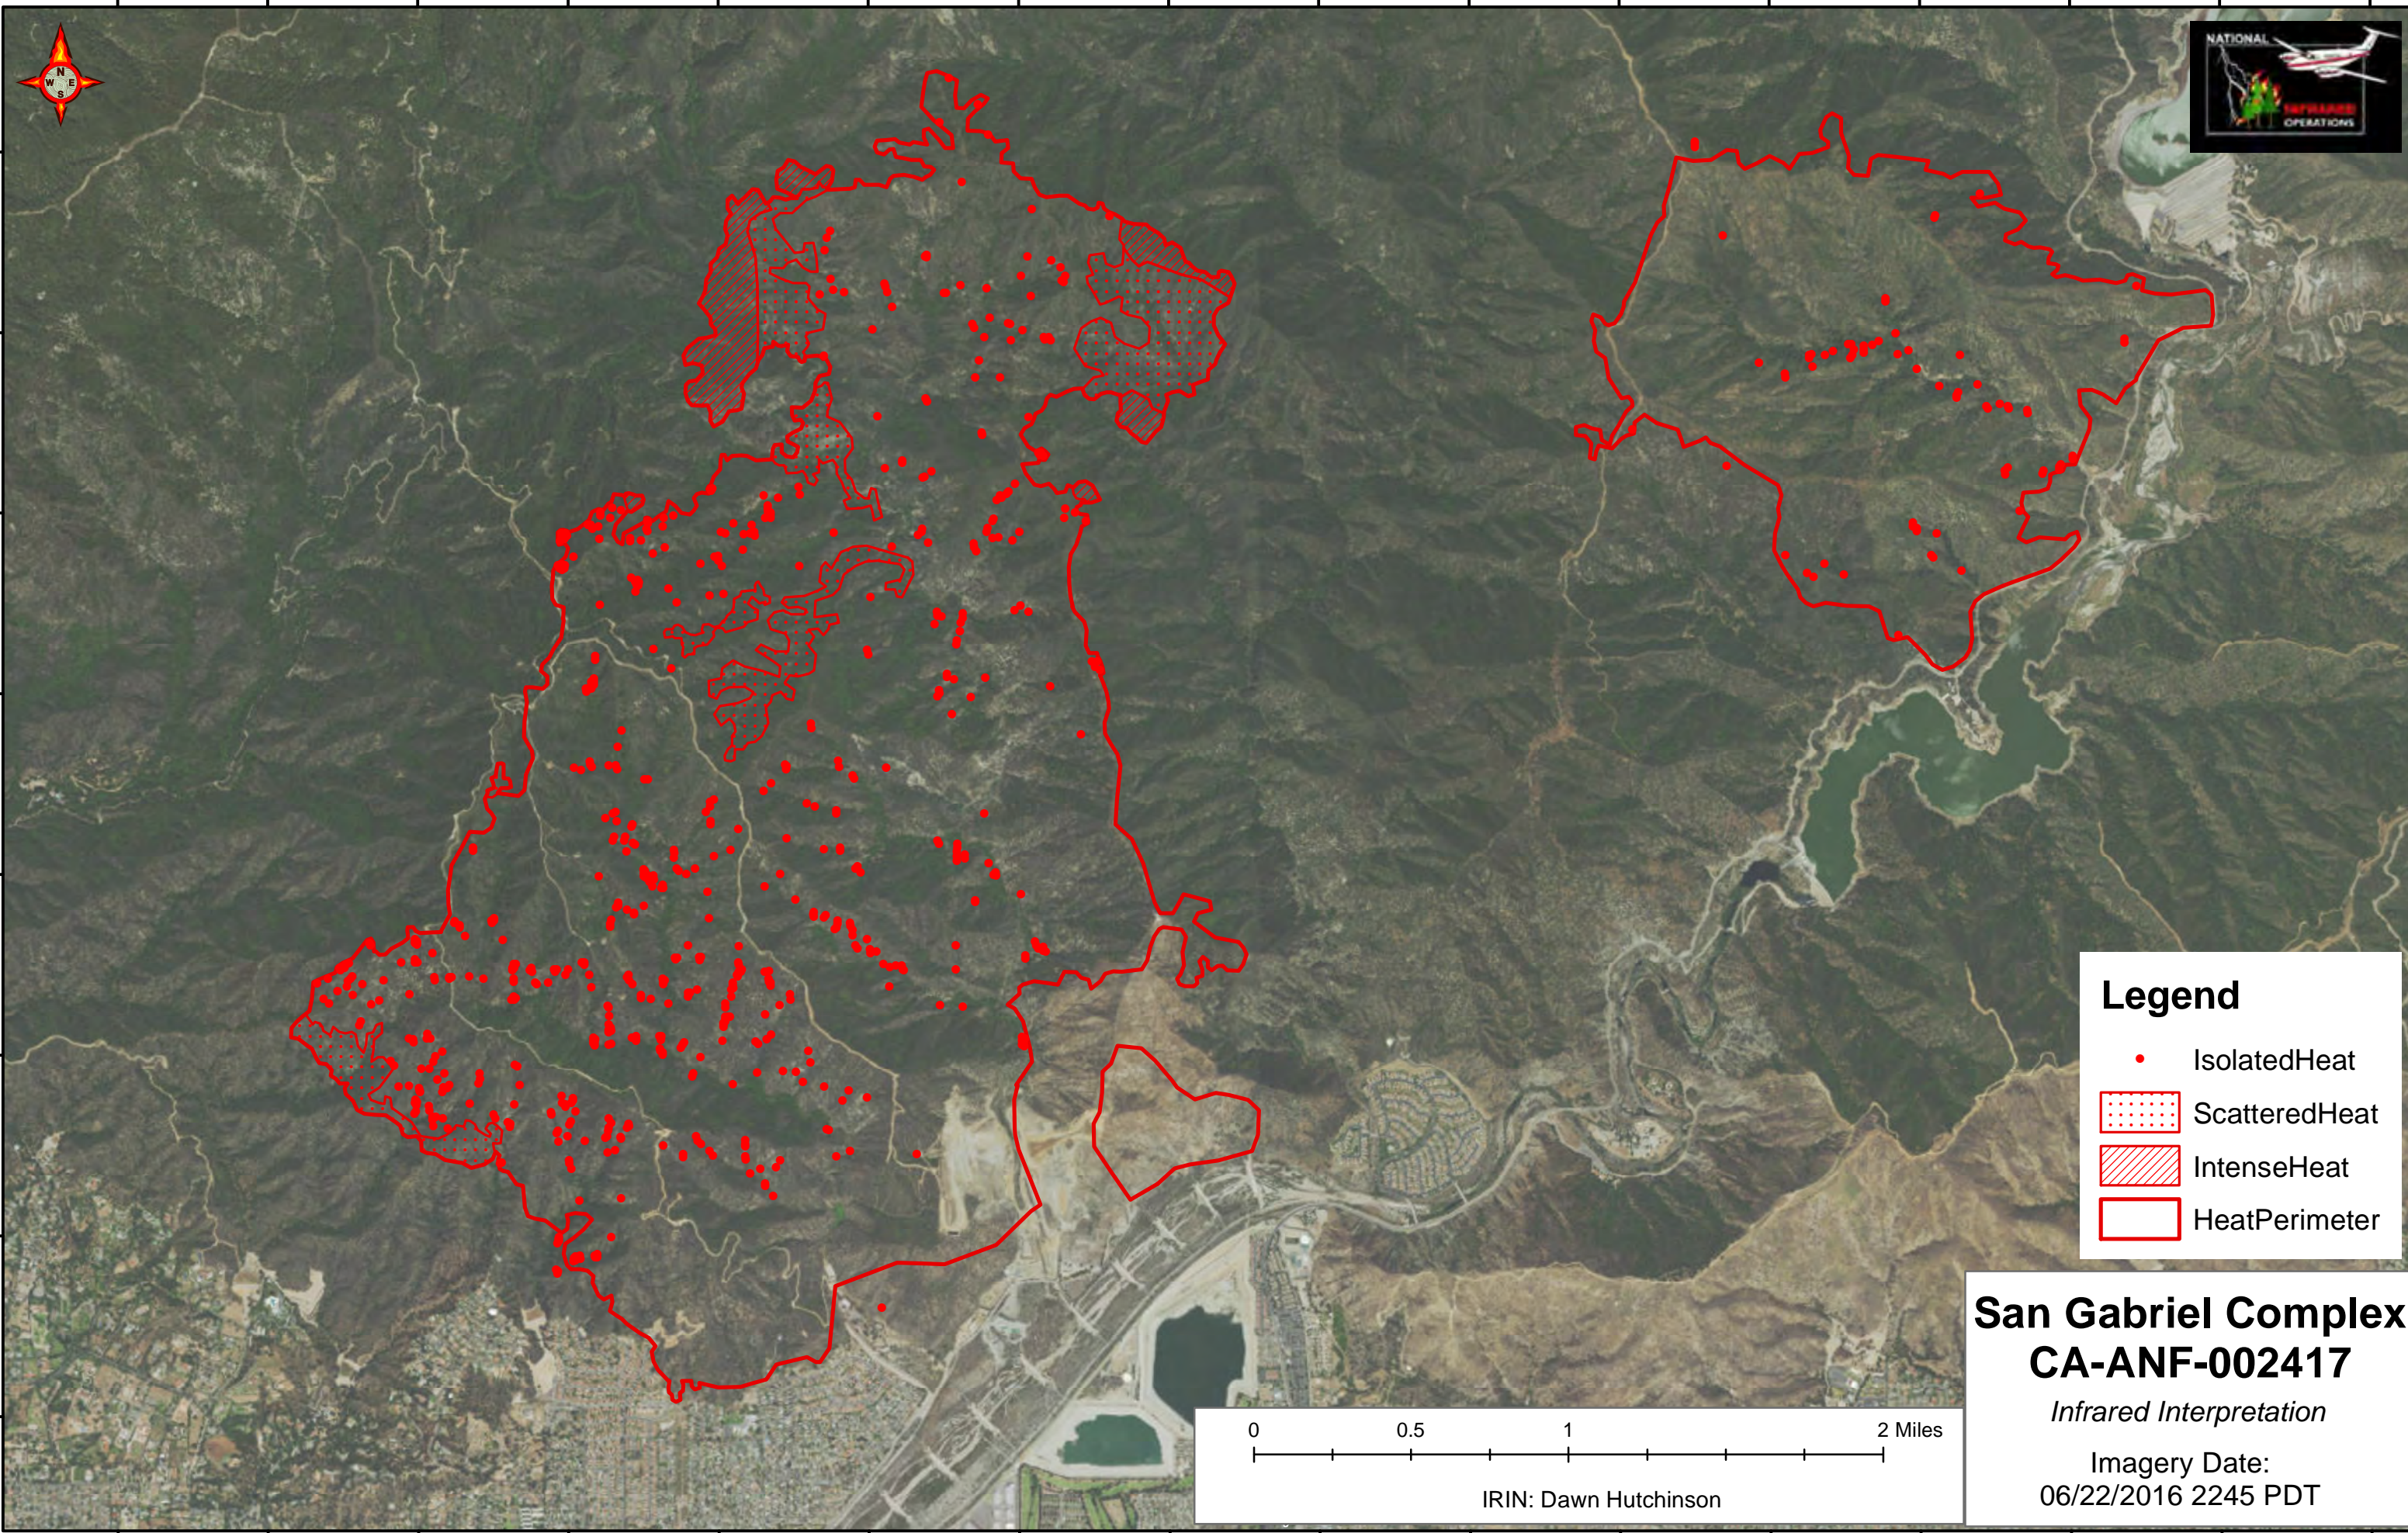

117°58'30"W 117°58'0"W 117°57'30"W 117°57'0"W 117°56'30"W 117°56'0"W 117°55'30"W 117°55'0"W 117°54'30"W 117°54'0"W 117°53'30"W 117°53'0"W 117°52'30"W 117°52'0"W 117°51'30"W 117°51'0"W

34°12'30"N
34°12'0"N
34°11'30"N
34°11'0"N
34°10'30"N
34°10'0"N
34°9'30"N
34°9'0"N

34°12'30"N
34°12'0"N
34°11'30"N
34°11'0"N
34°10'30"N
34°10'0"N
34°9'30"N
34°9'0"N

Legend

- IsolatedHeat
- ScatteredHeat
- IntenseHeat
- HeatPerimeter

San Gabriel Complex
CA-ANF-002417
Infrared Interpretation
 Imagery Date:
 06/22/2016 2245 PDT

IRIN: Dawn Hutchinson

117°58'30"W 117°58'0"W 117°57'30"W 117°57'0"W 117°56'30"W 117°56'0"W 117°55'30"W 117°55'0"W 117°54'30"W 117°54'0"W 117°53'30"W 117°53'0"W 117°52'30"W 117°52'0"W 117°51'30"W 117°51'0"W