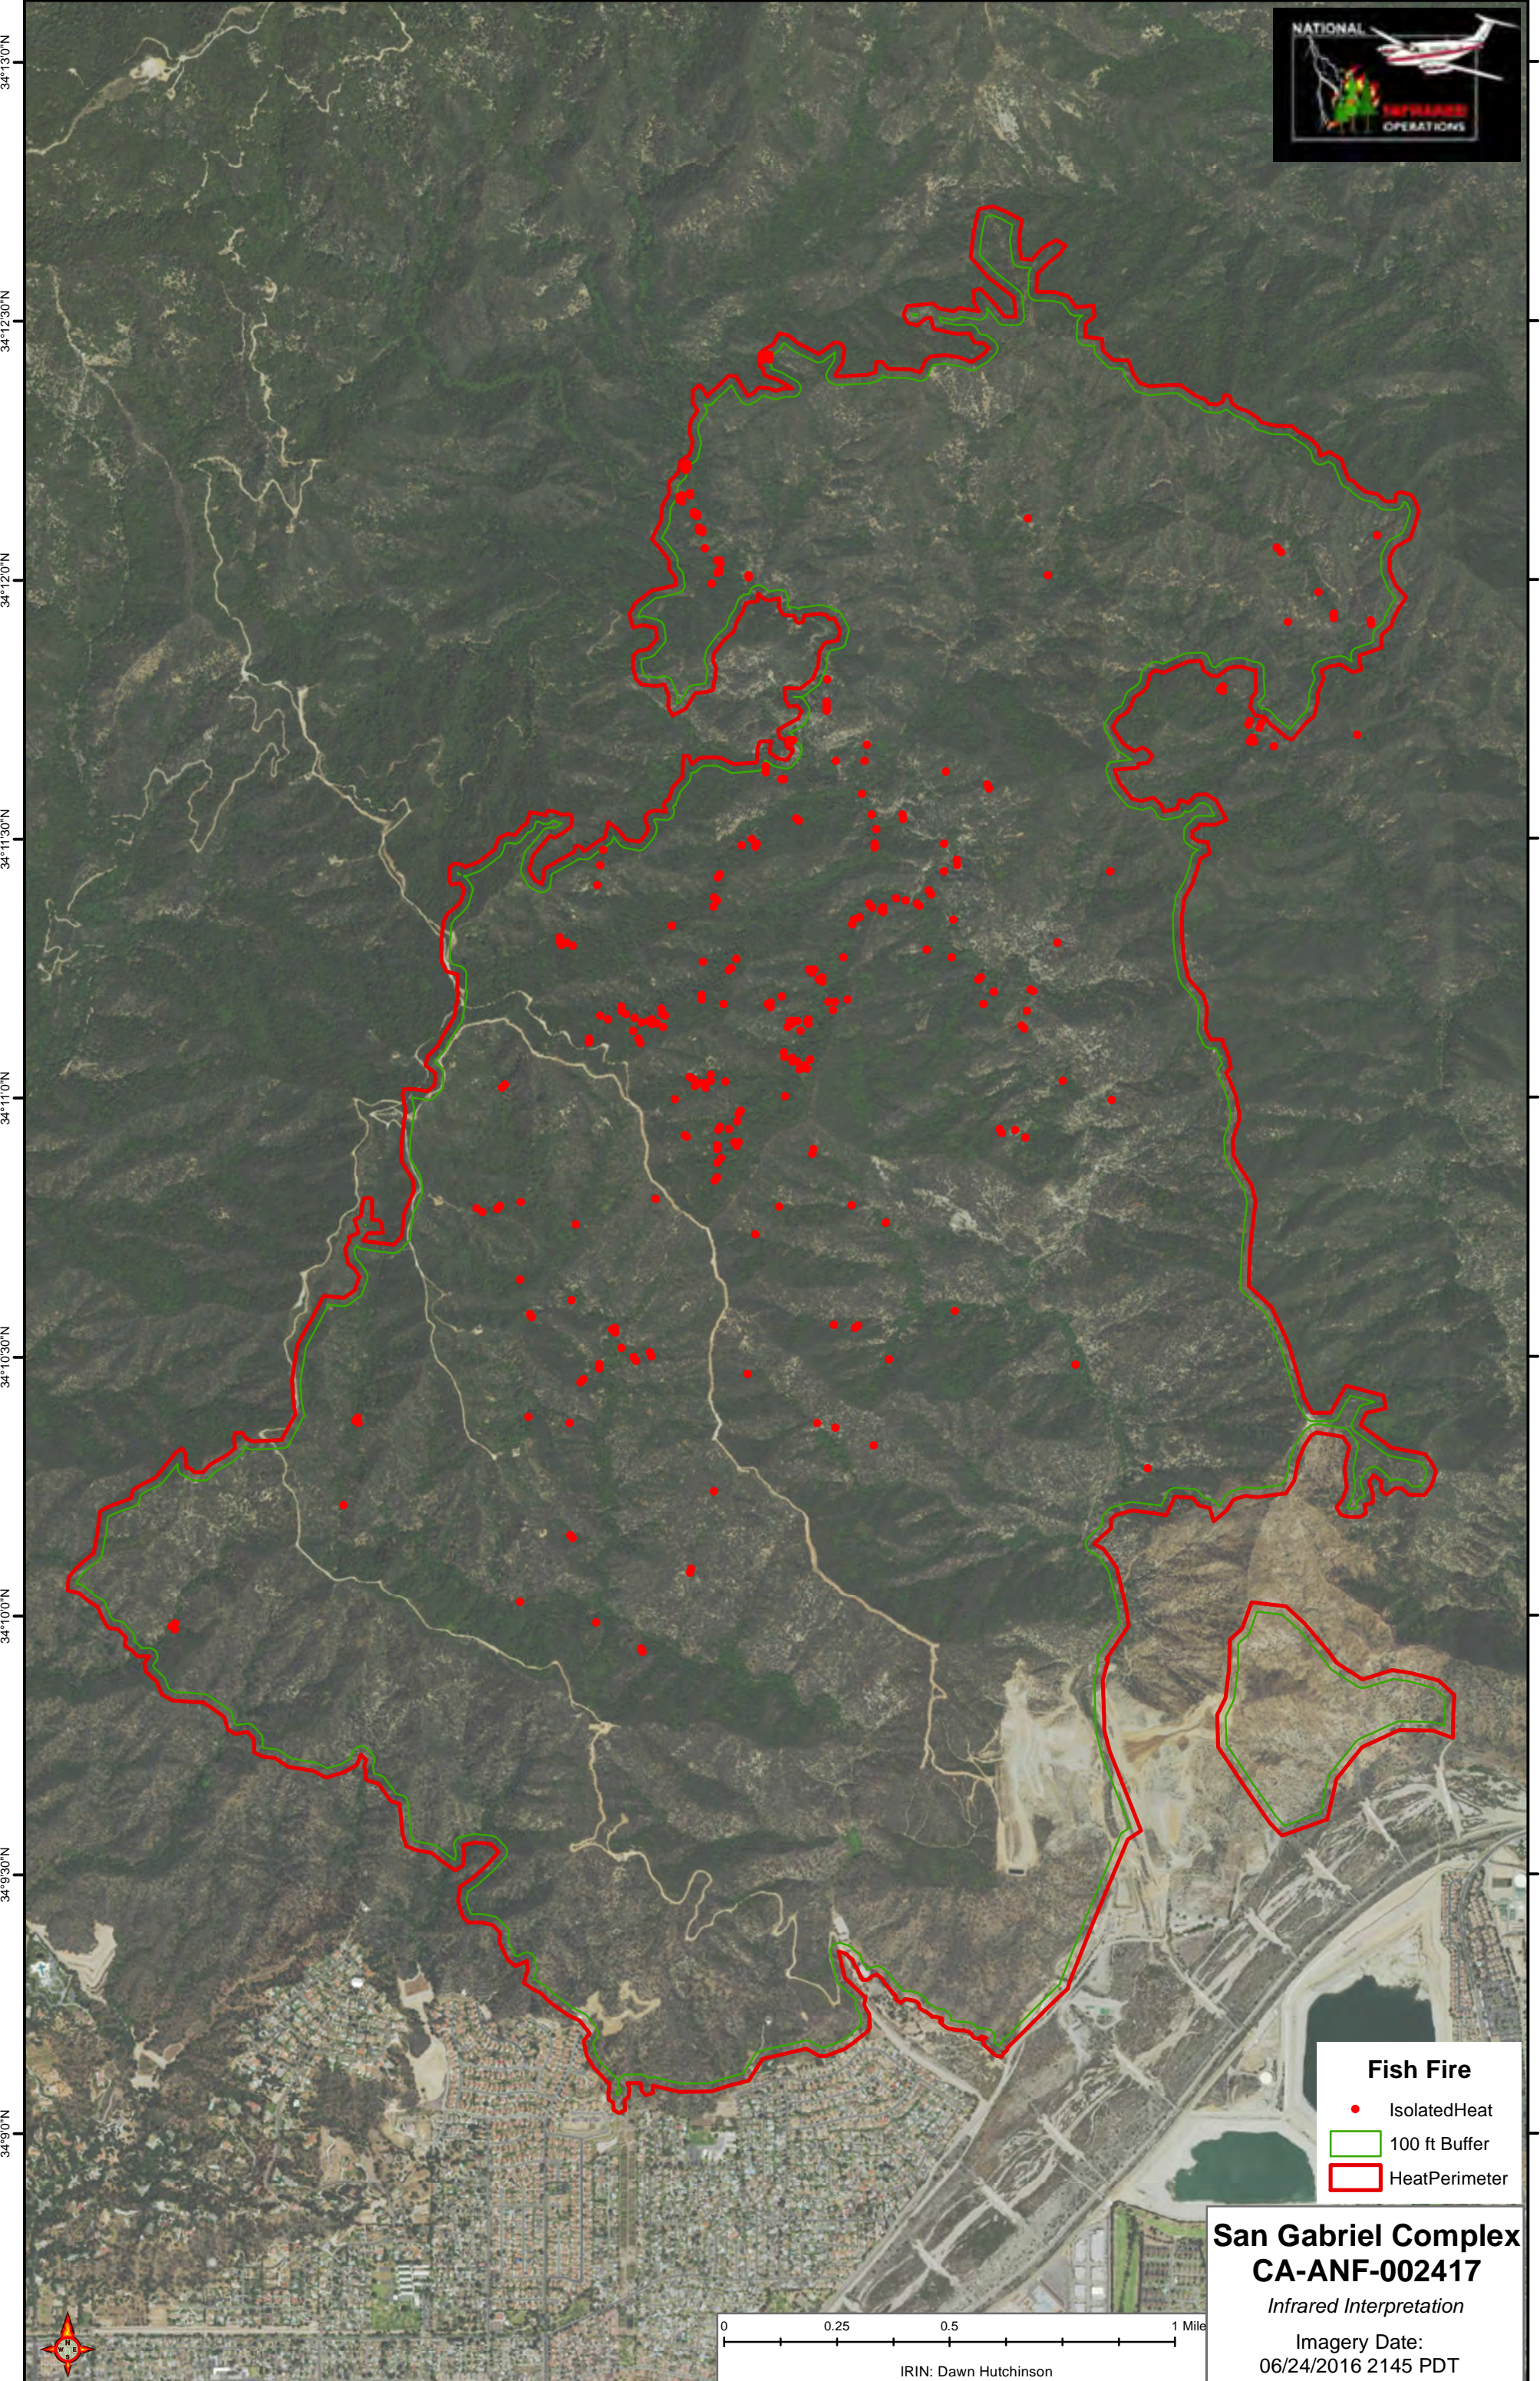

117°58'0"W 117°57'30"W 117°57'0"W 117°56'30"W 117°56'0"W 117°55'30"W 117°55'0"W

117°58'0"W 117°57'30"W 117°57'0"W 117°56'30"W 117°56'0"W 117°55'30"W 117°55'0"W

IRIN: Dawn Hutchinson

- Fish Fire**
- IsolatedHeat
  - 100 ft Buffer
  - HeatPerimeter

**San Gabriel Complex**  
**CA-ANF-002417**  
*Infrared Interpretation*  
 Imagery Date:  
 06/24/2016 2145 PDT

34°13'0"N 34°12'30"N 34°12'0"N 34°11'30"N 34°11'0"N 34°10'30"N 34°10'0"N 34°9'30"N 34°9'0"N