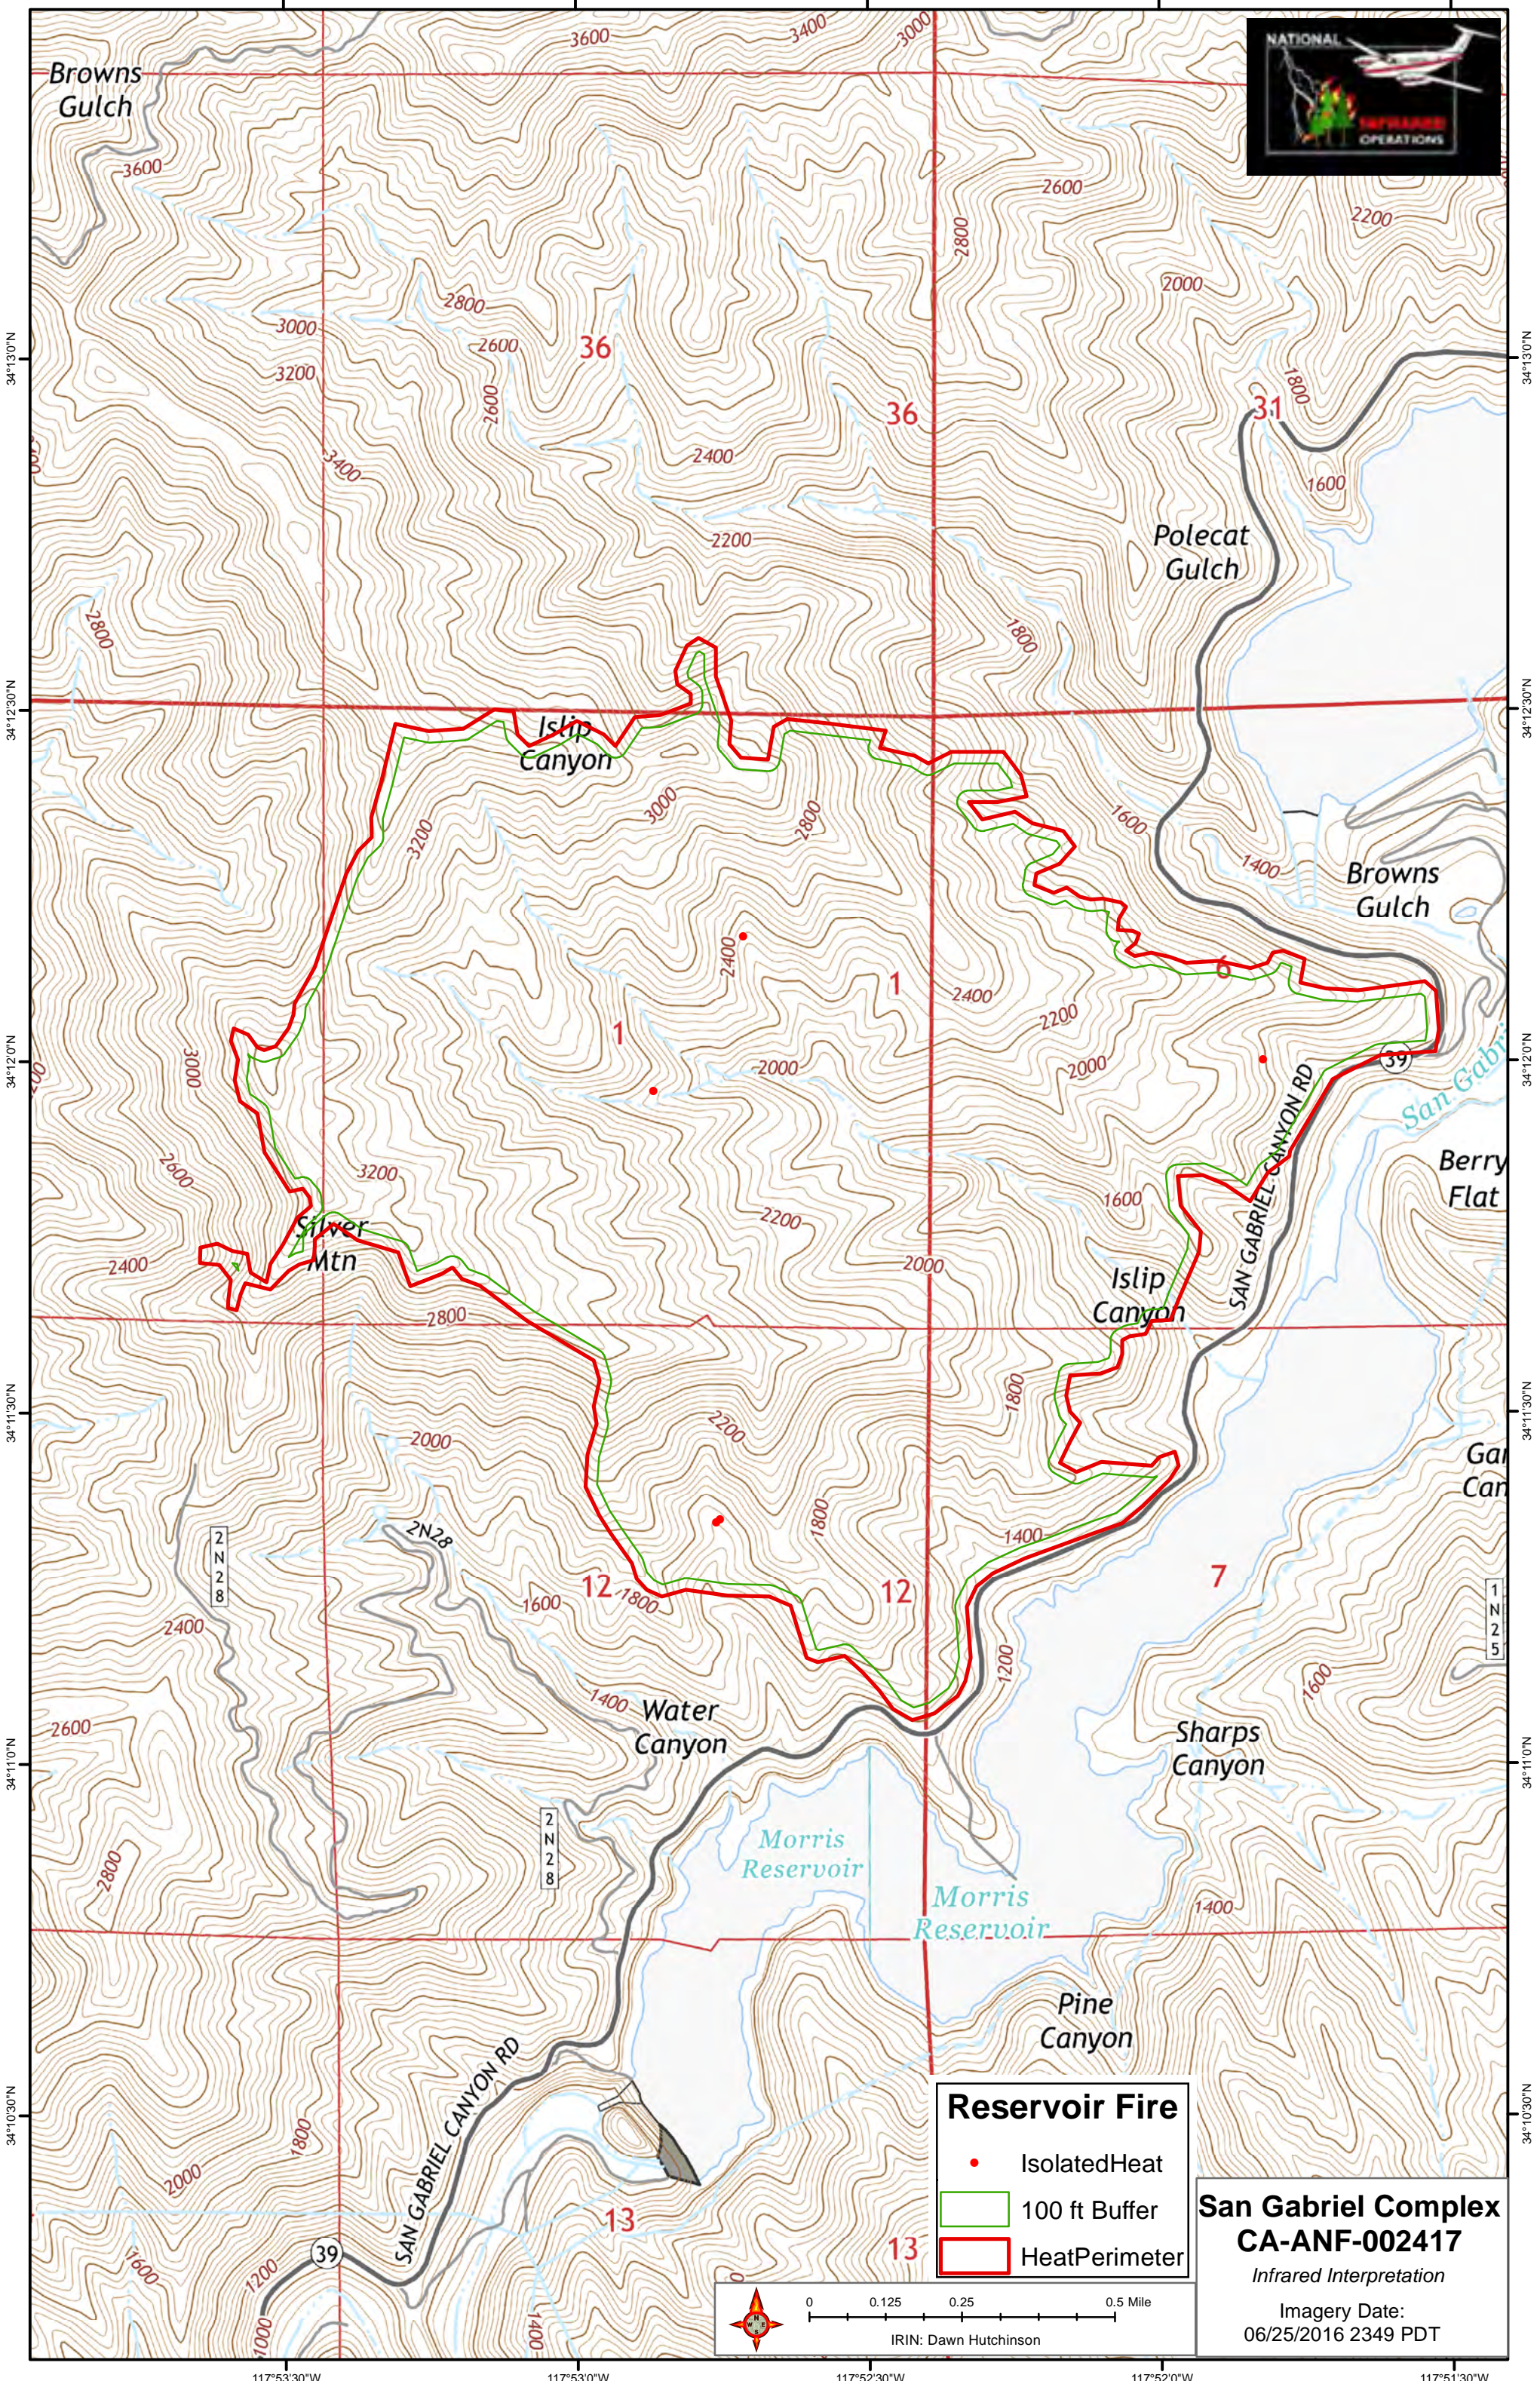

117°53'30"W

117°53'0"W

117°52'30"W

117°52'0"W

117°51'30"W

**Reservoir Fire**

- IsolatedHeat
- 100 ft Buffer
- HeatPerimeter

**San Gabriel Complex  
CA-ANF-002417**  
Infrared Interpretation  
Imagery Date:  
06/25/2016 2349 PDT

117°53'30"W

117°53'0"W

117°52'30"W

117°52'0"W

117°51'30"W

34°10'30"N

34°11'0"N

34°11'30"N

34°12'0"N

34°12'30"N

34°13'0"N

34°10'30"N

34°11'0"N

34°11'30"N

34°12'0"N

34°12'30"N

34°13'0"N