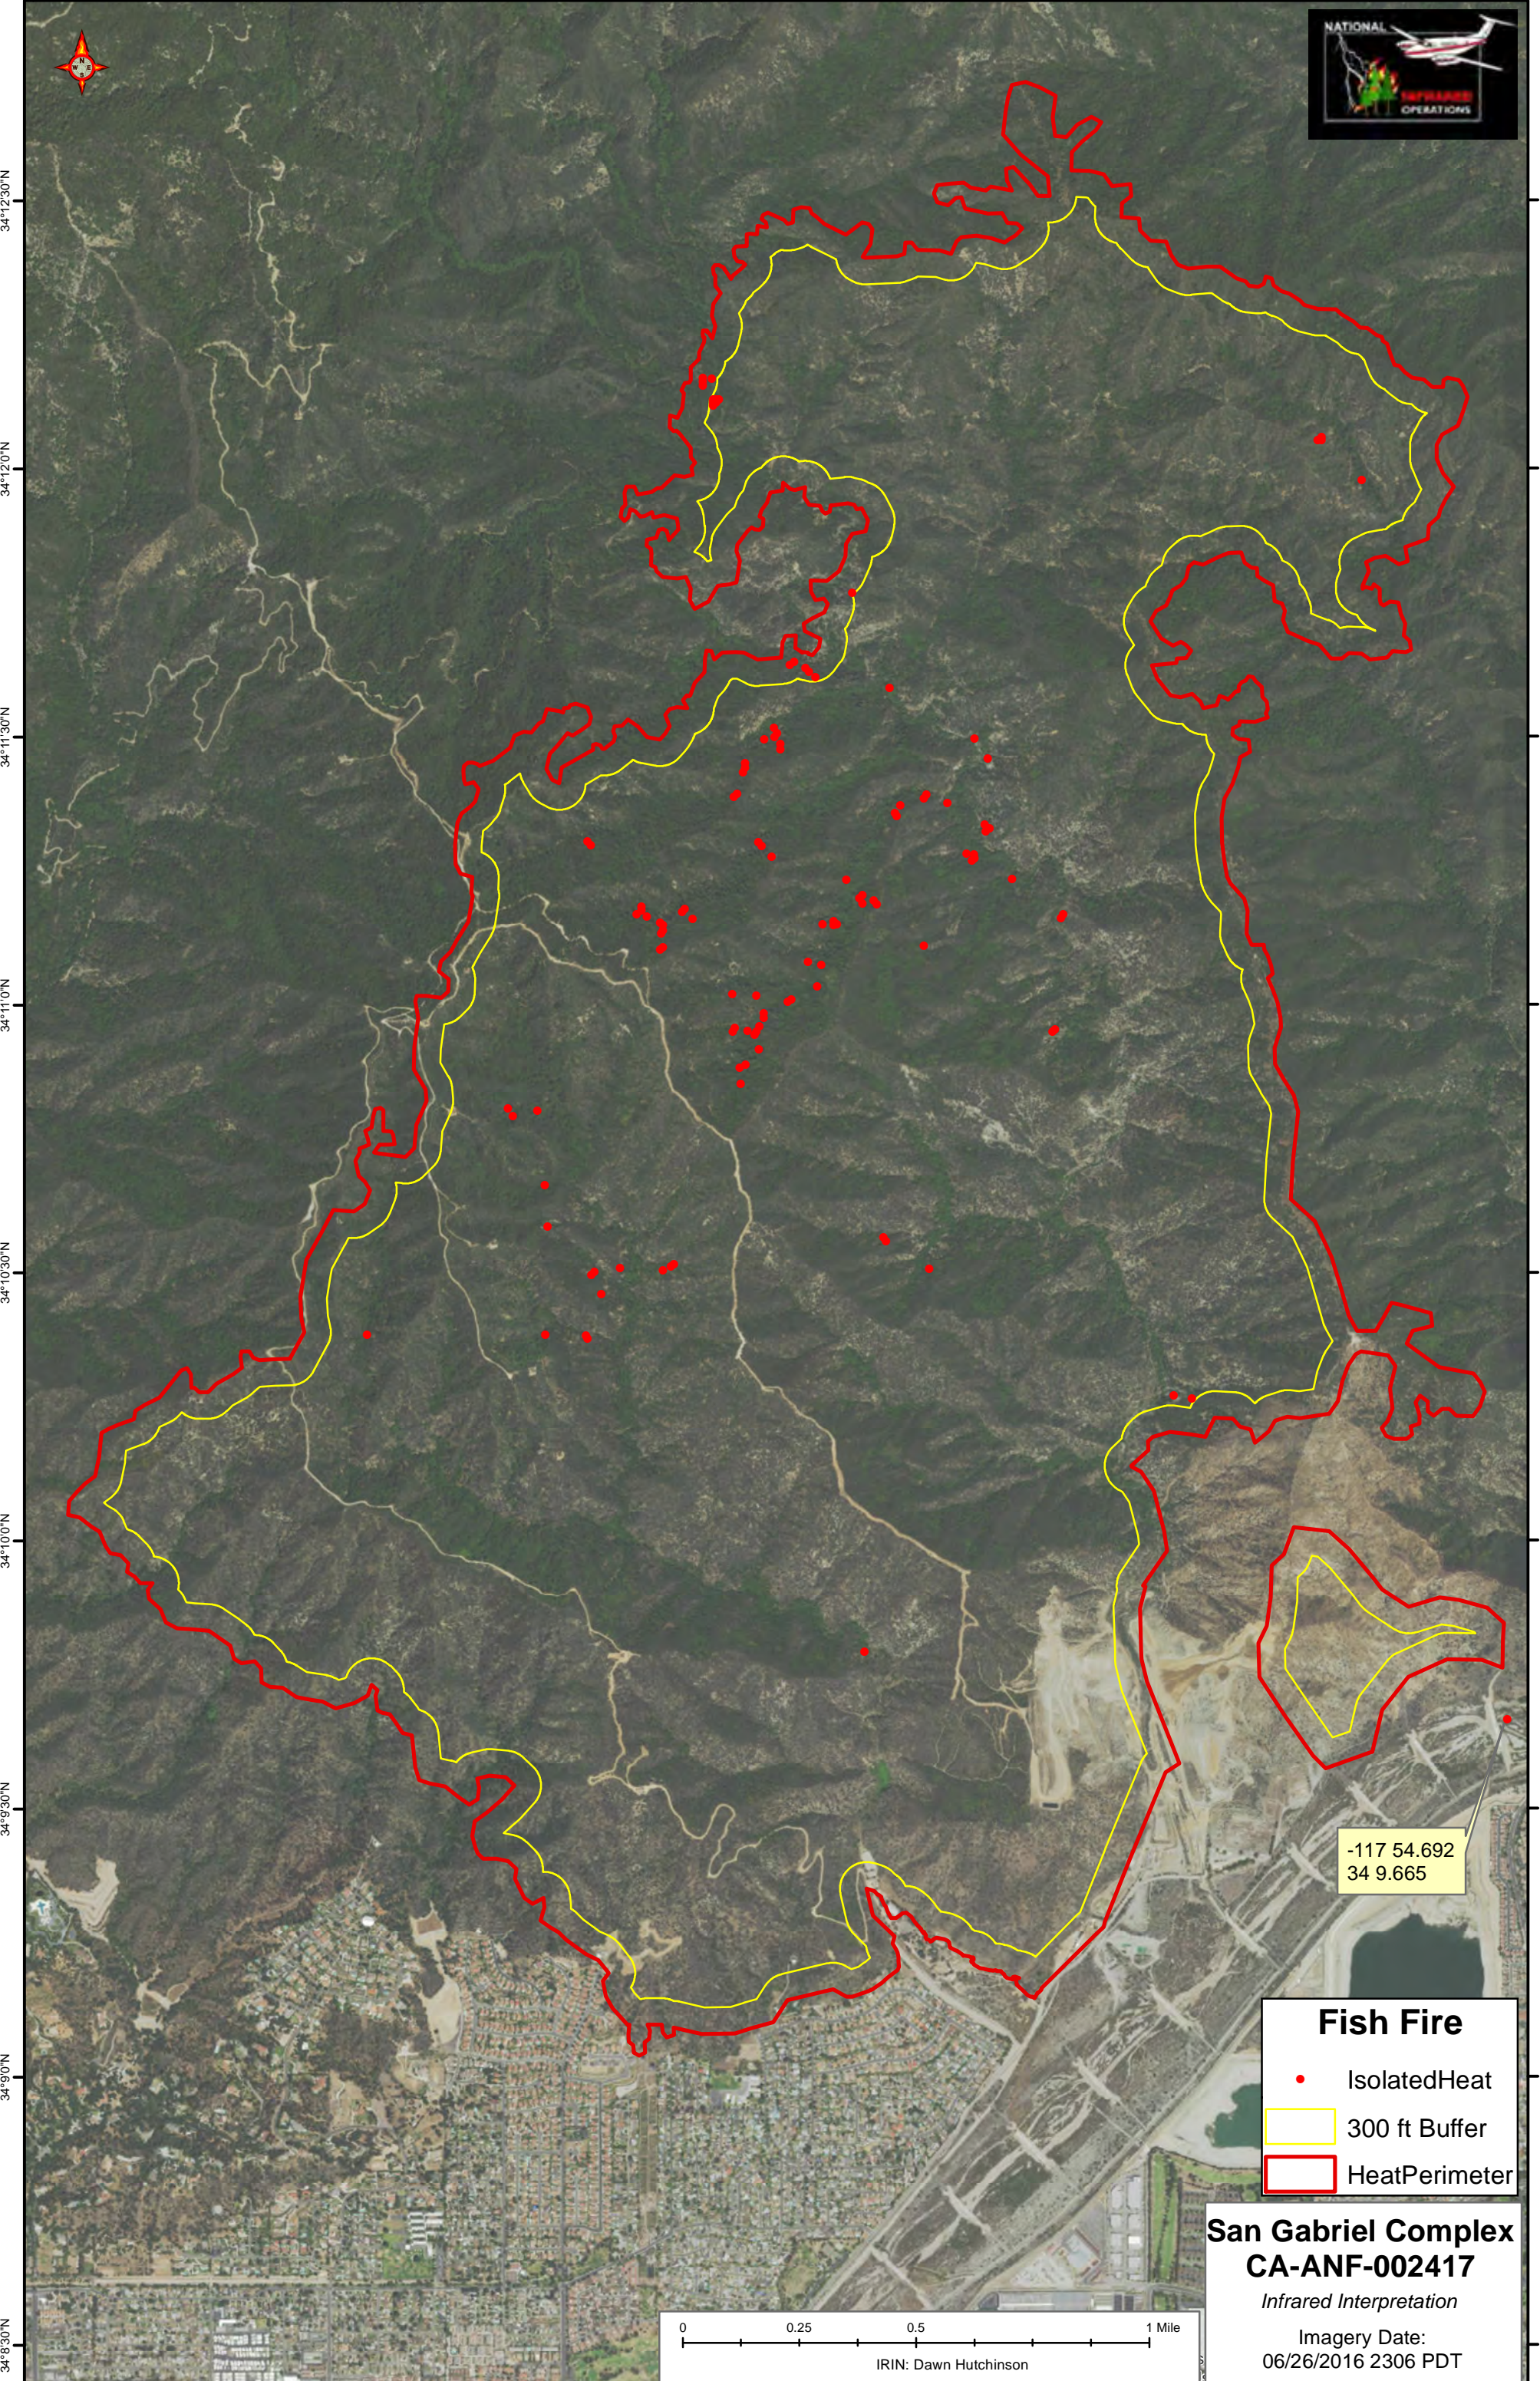

117°58'0"W 117°57'30"W 117°57'0"W 117°56'30"W 117°56'0"W 117°55'30"W 117°55'0"W

34°12'30"N
34°12'0"N
34°11'30"N
34°11'0"N
34°10'30"N
34°10'0"N
34°9'30"N
34°9'0"N
34°8'30"N

34°12'30"N
34°12'0"N
34°11'30"N
34°11'0"N
34°10'30"N
34°10'0"N
34°9'30"N
34°9'0"N
34°8'30"N

-117 54.692
34 9.665

Fish Fire

- IsolatedHeat
- 300 ft Buffer
- HeatPerimeter

San Gabriel Complex
CA-ANF-002417
Infrared Interpretation
 Imagery Date:
 06/26/2016 2306 PDT

117°58'0"W 117°57'30"W 117°57'0"W 117°56'30"W 117°56'0"W 117°55'30"W 117°55'0"W