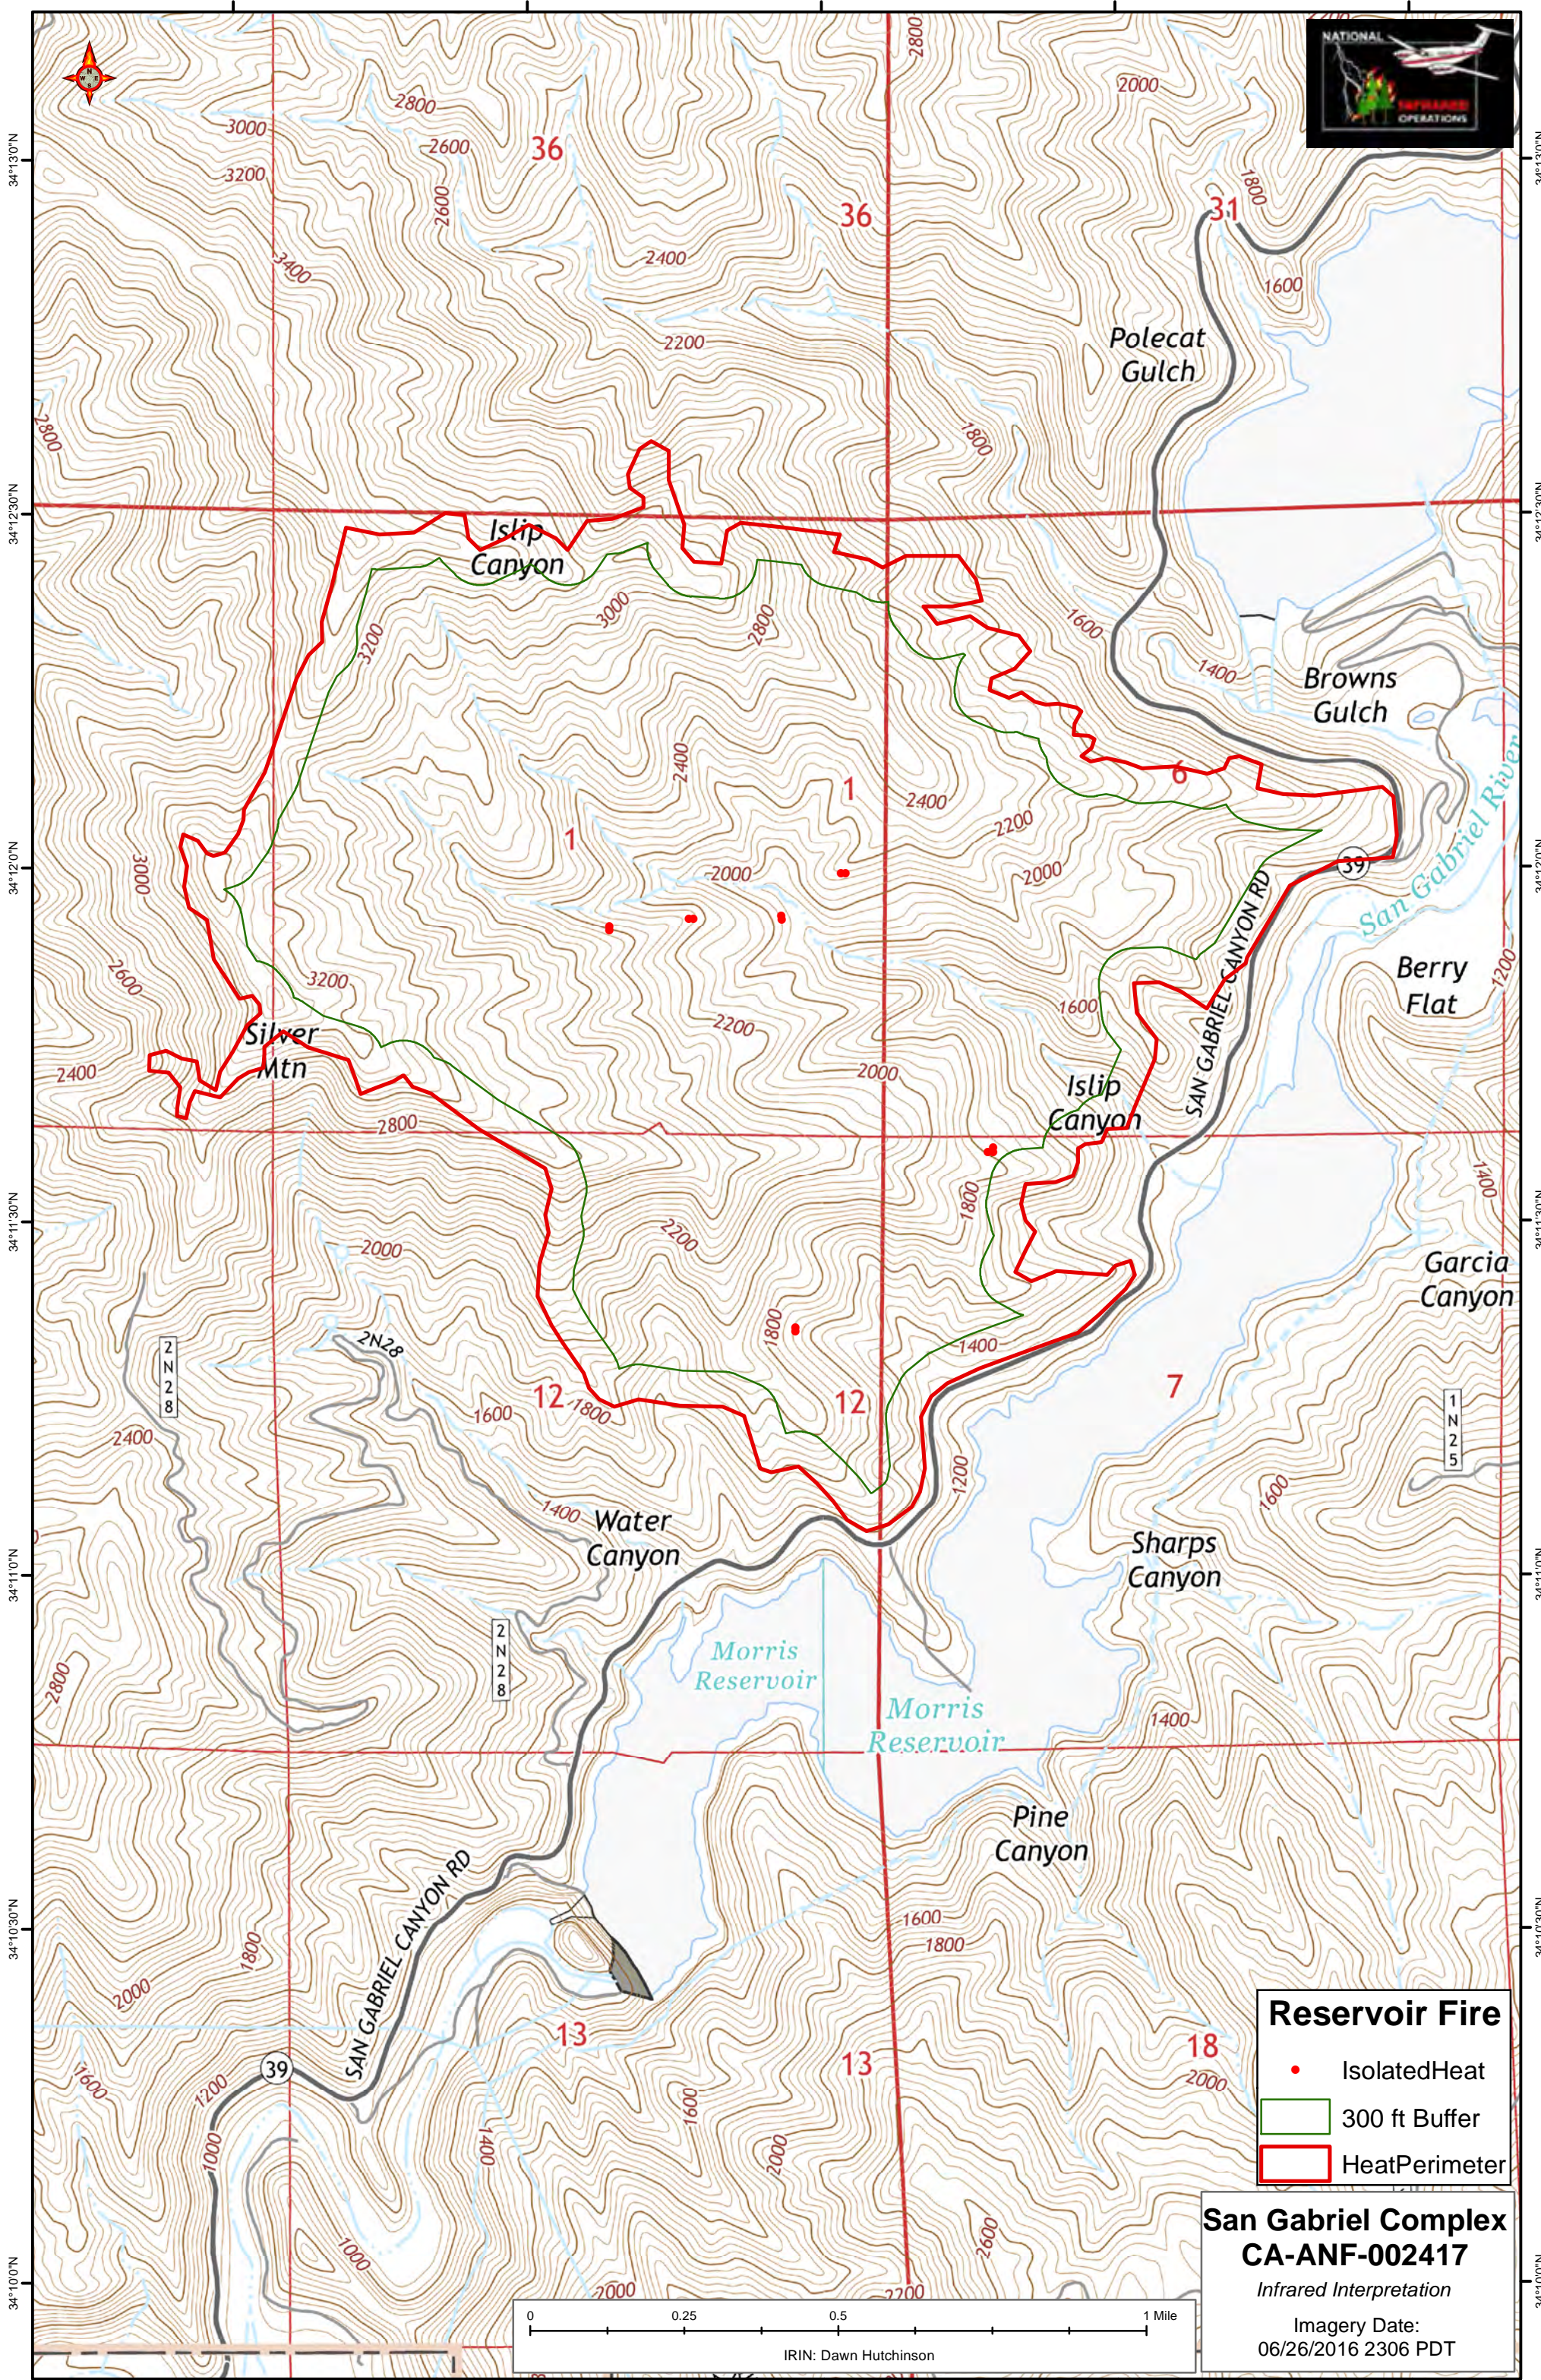

117°53'30"W 117°53'0"W 117°52'30"W 117°52'0"W 117°51'30"W

**Reservoir Fire**

- IsolatedHeat
- 300 ft Buffer
- HeatPerimeter

**San Gabriel Complex**  
**CA-ANF-002417**  
 Infrared Interpretation  
 Imagery Date:  
 06/26/2016 2306 PDT

IRIN: Dawn Hutchinson

34°13'0"N  
34°12'30"N  
34°12'0"N  
34°11'30"N  
34°11'0"N  
34°10'30"N  
34°10'0"N

34°13'0"N  
34°12'30"N  
34°12'0"N  
34°11'30"N  
34°11'0"N  
34°10'30"N  
34°10'0"N

117°53'30"W 117°53'0"W 117°52'30"W 117°52'0"W 117°51'30"W