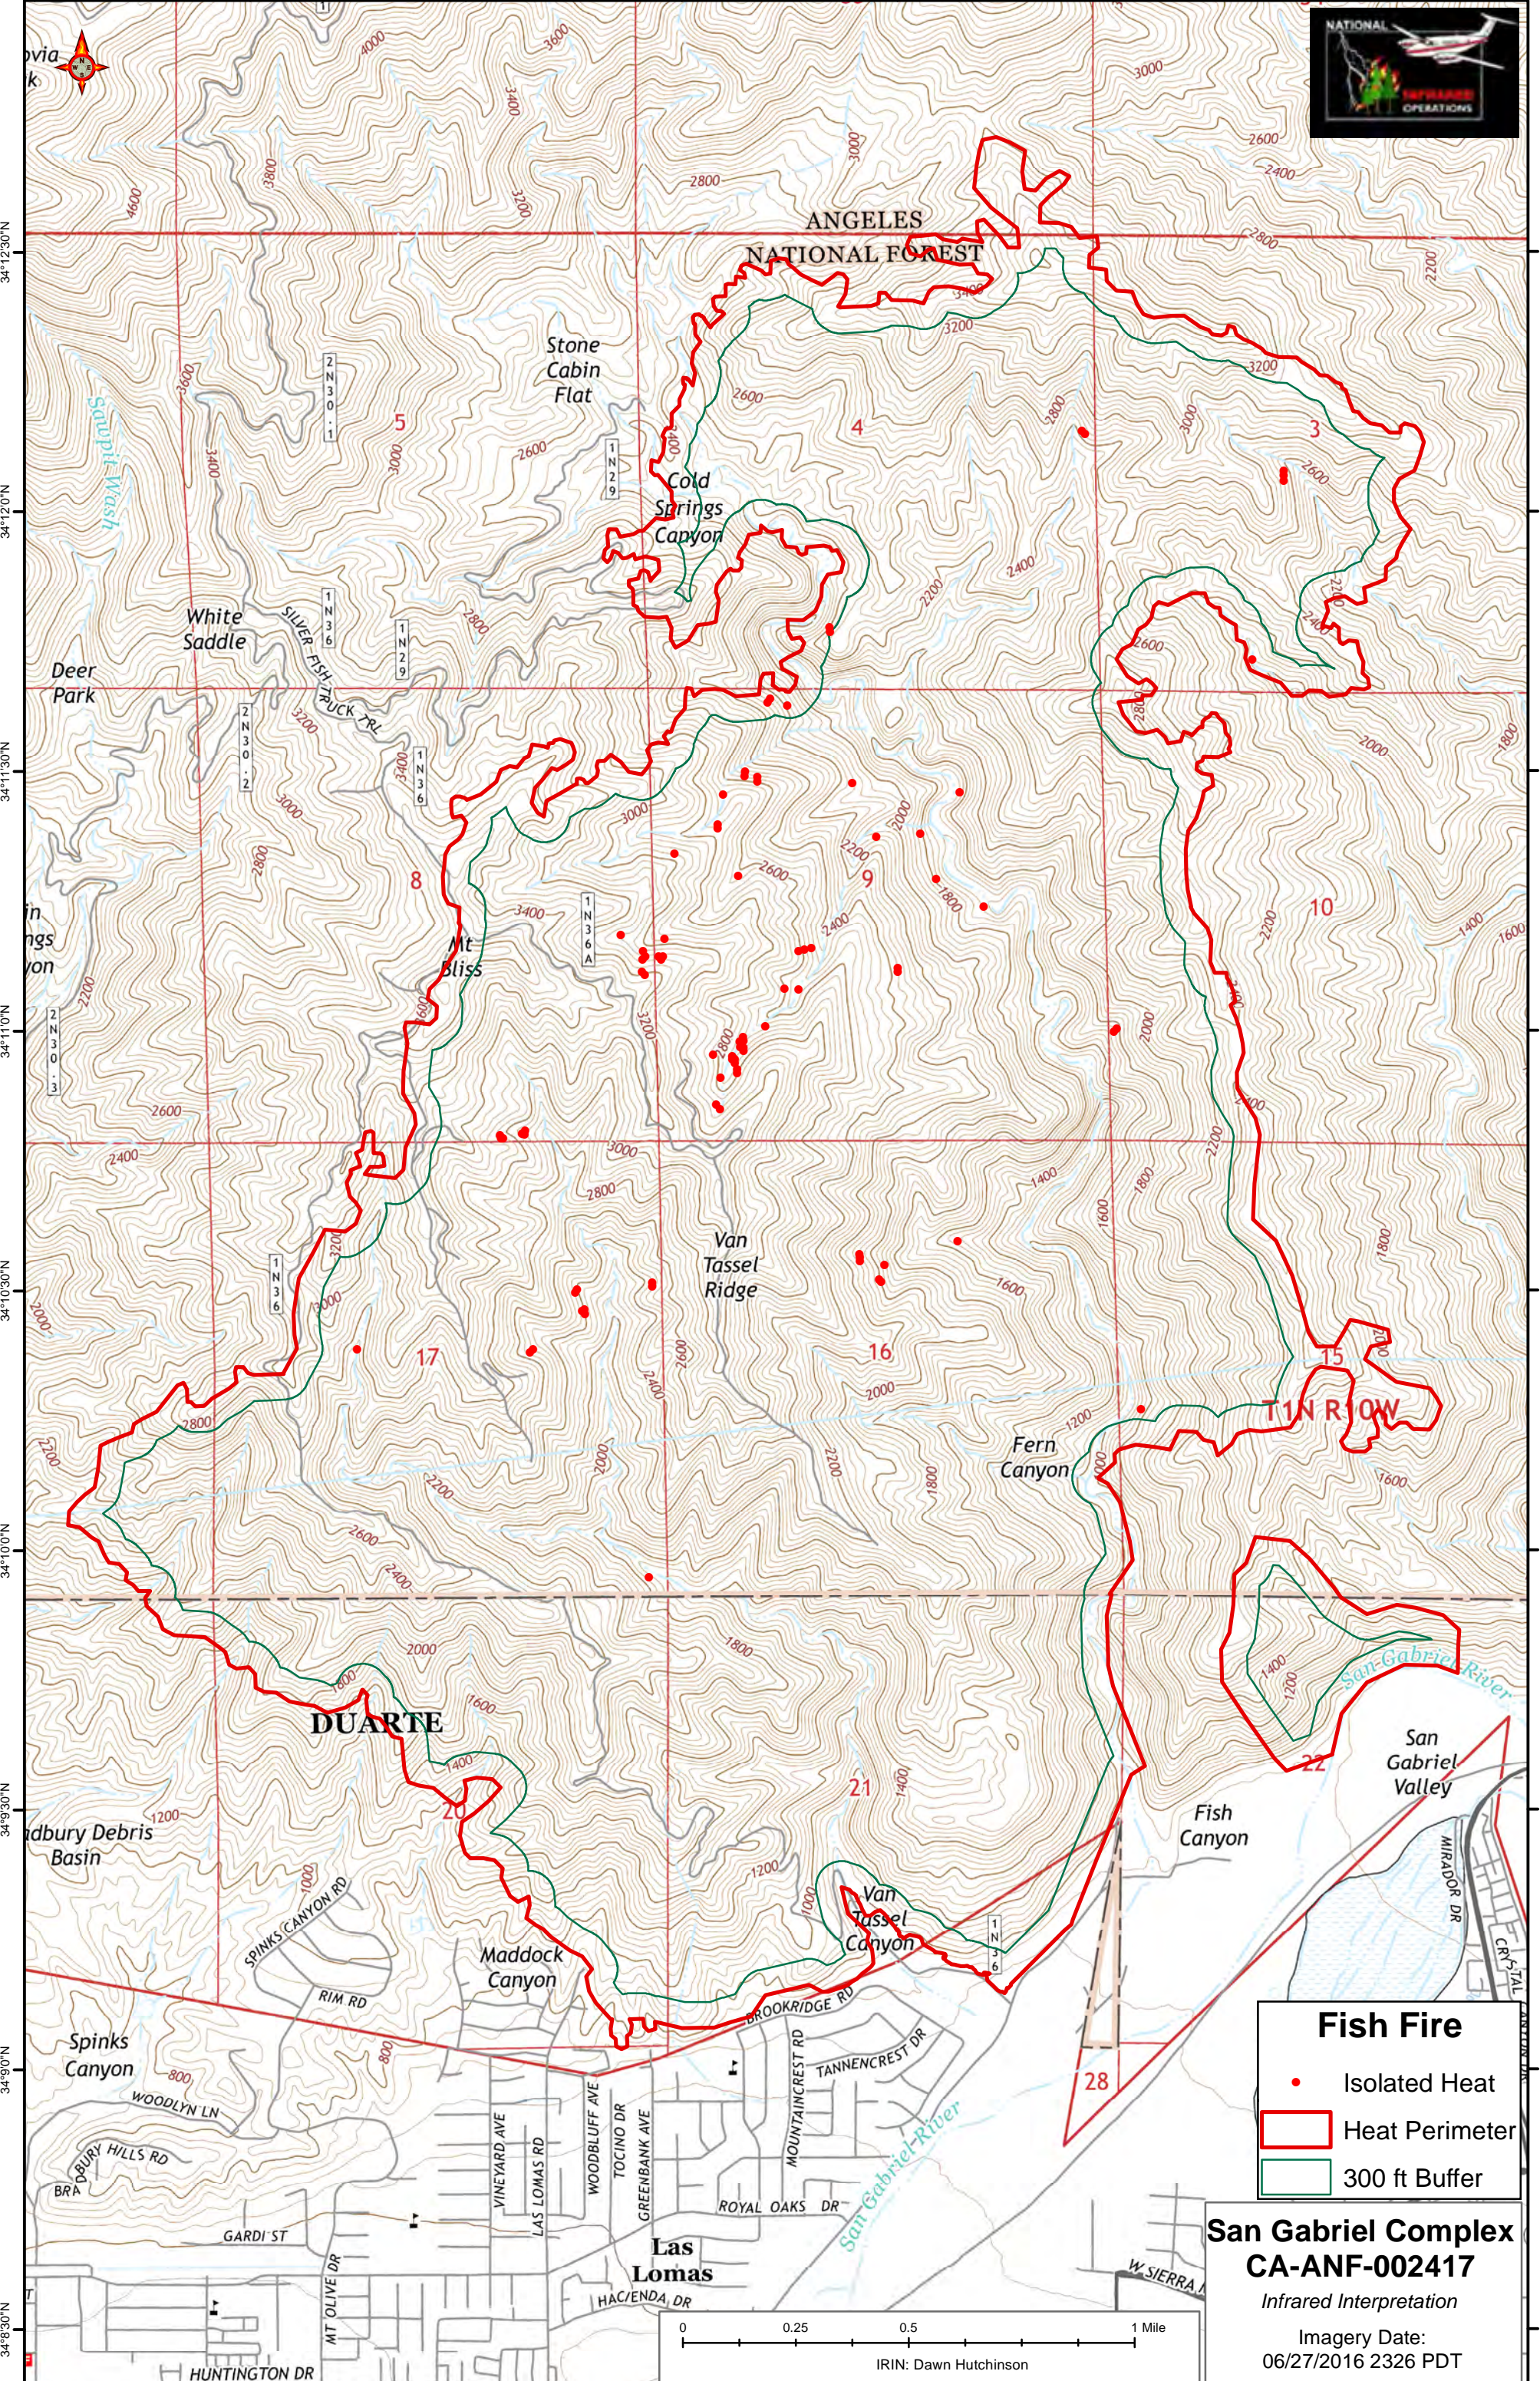

117°58'0"W 117°57'30"W 117°57'0"W 117°56'30"W 117°56'0"W 117°55'30"W 117°55'0"W

34°12'30"N
34°12'0"N
34°11'30"N
34°11'0"N
34°10'30"N
34°10'0"N
34°9'30"N
34°9'0"N
34°8'30"N

34°12'30"N
34°12'0"N
34°11'30"N
34°11'0"N
34°10'30"N
34°10'0"N
34°9'30"N
34°9'0"N
34°8'30"N

Fish Fire

- Isolated Heat
- ▭ Heat Perimeter
- ▭ 300 ft Buffer

San Gabriel Complex
CA-ANF-002417
 Infrared Interpretation
 Imagery Date:
 06/27/2016 2326 PDT

117°58'0"W 117°57'30"W 117°57'0"W 117°56'30"W 117°56'0"W 117°55'30"W 117°55'0"W