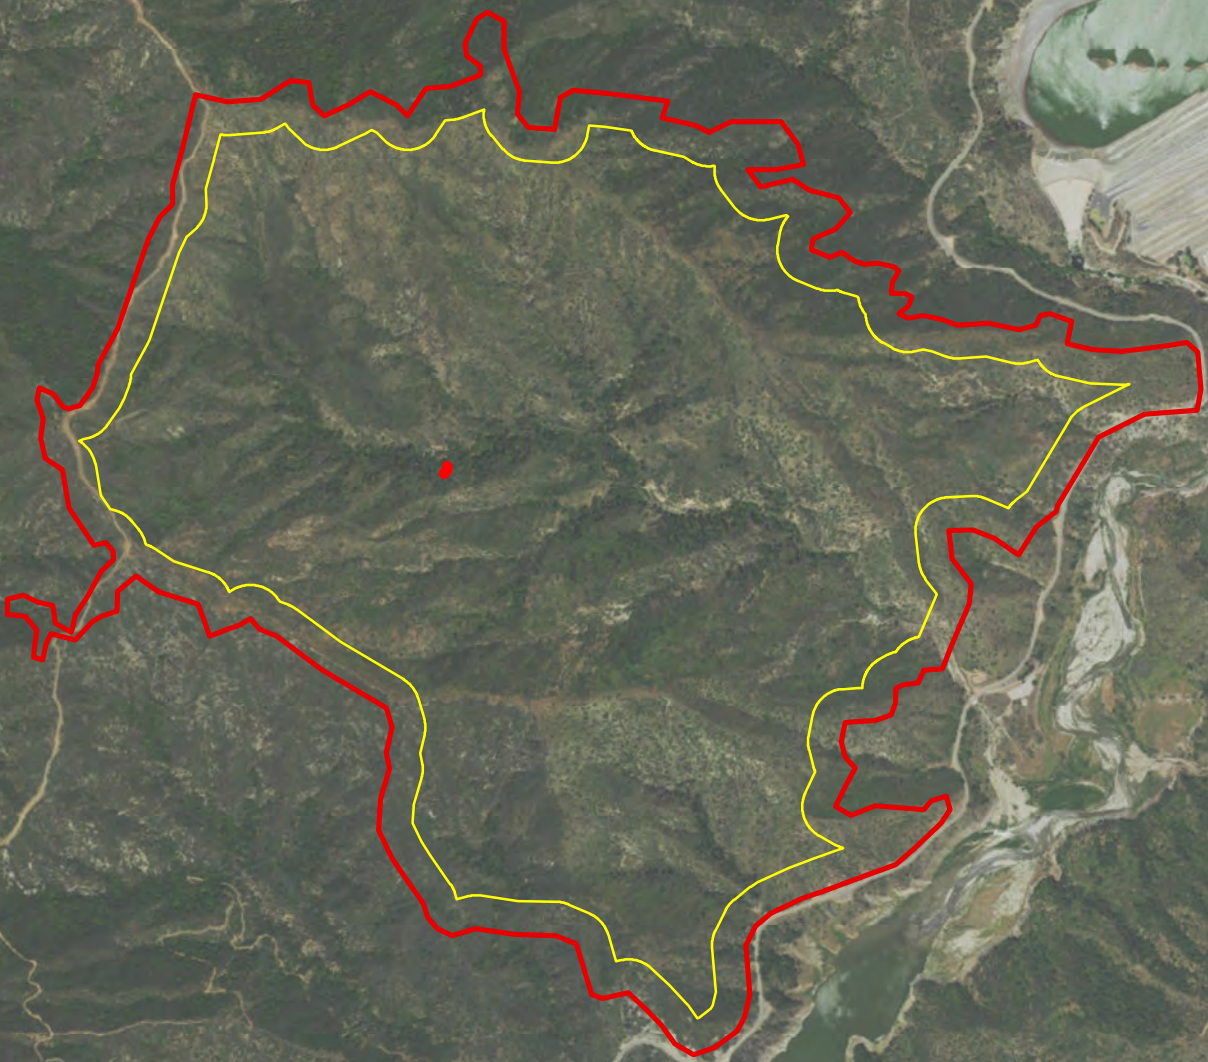

34°13'30"N

34°13'0"N

34°12'30"N

34°12'0"N

34°11'30"N

34°11'0"N

34°10'30"N

34°10'0"N

34°14'0"N

34°13'30"N

34°13'0"N

34°12'30"N

34°12'0"N

34°11'30"N

34°11'0"N

34°10'30"N

34°10'0"N

Reservoir Fire

- Isolated Heat
- Heat Perimeter
- 300 ft Buffer

**San Gabriel Complex
CA-ANF-002417**

Infrared Interpretation

Imagery Date:
06/27/2016 2326 PDT

IRIN: Dawn Hutchinson

117°54'0"W

117°53'30"W

117°53'0"W

117°52'30"W

117°52'0"W

117°51'30"W

117°51'0"W