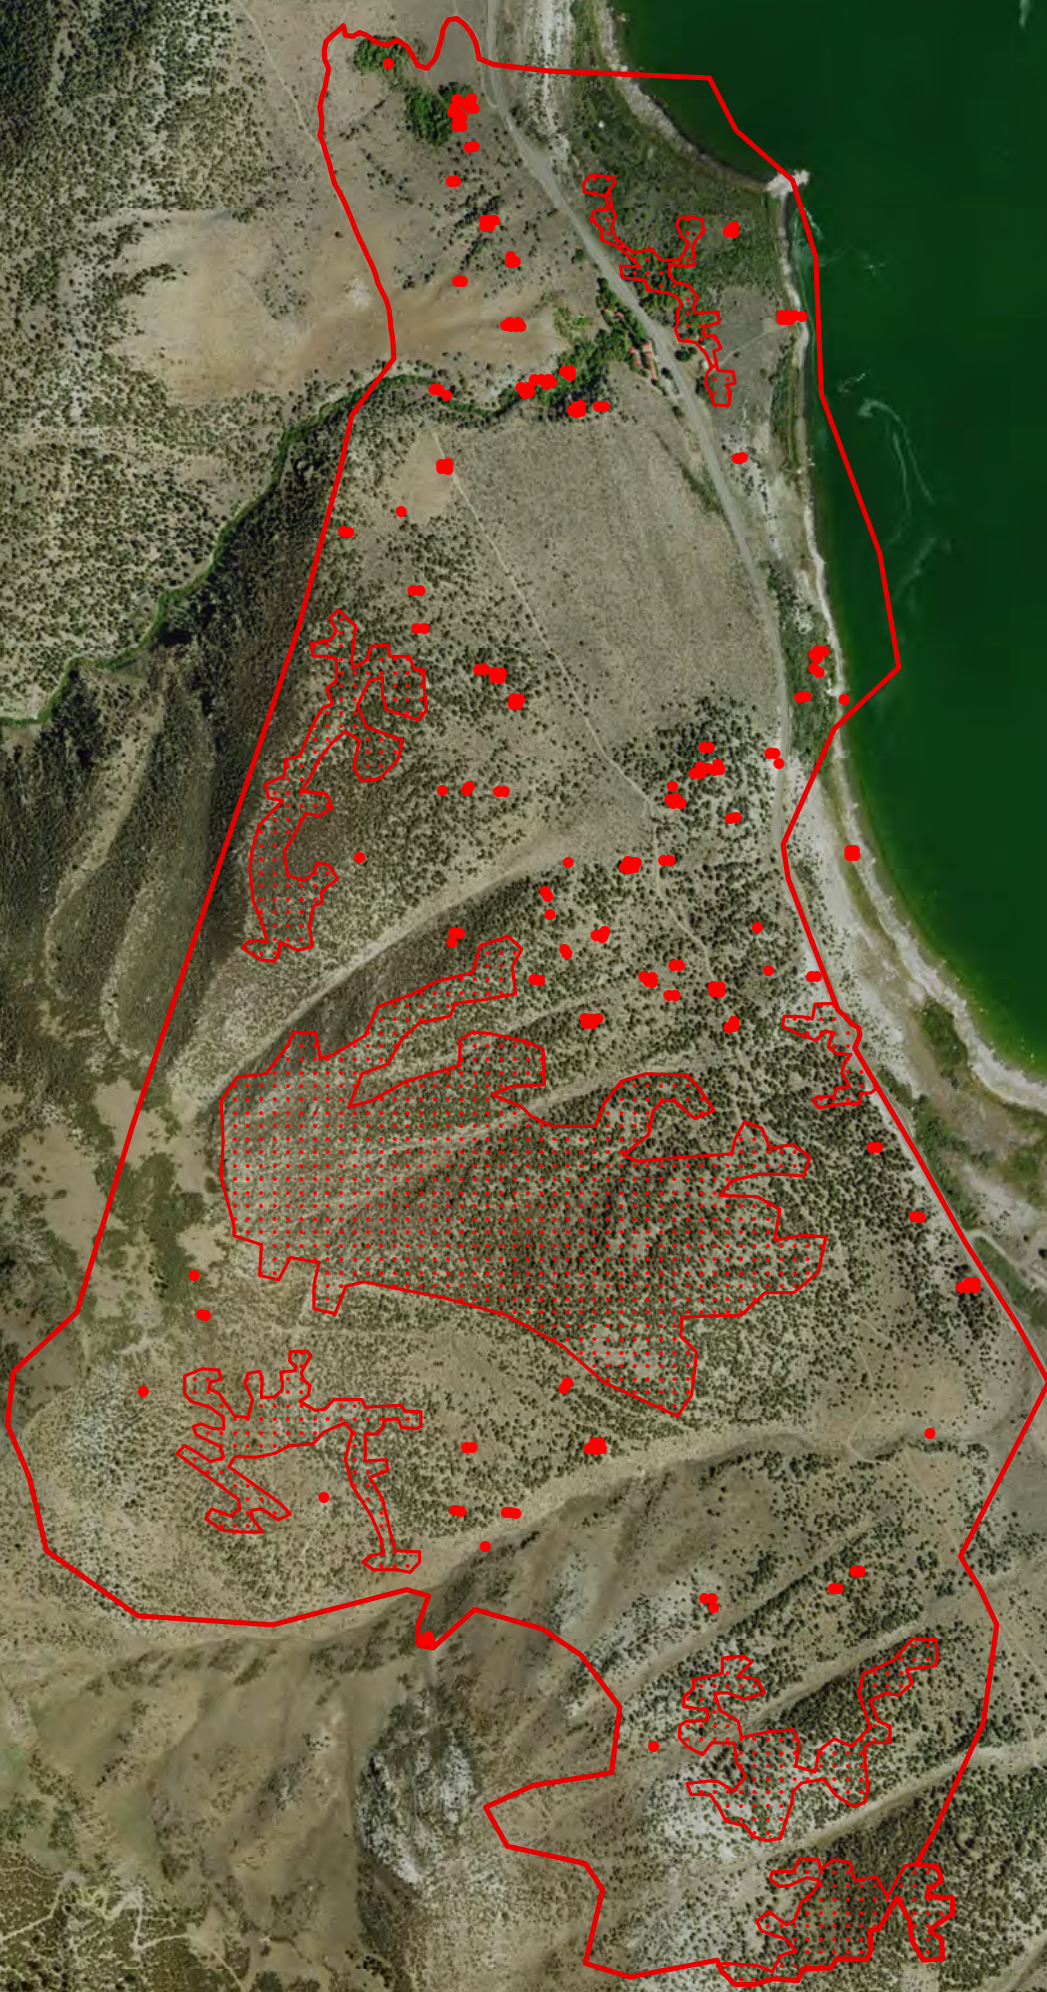

119°9'30"W

119°9'0"W

119°8'30"W

119°8'0"W

38°0'0"N

37°59'30"N

37°59'0"N

37°58'30"N

37°58'0"N

37°57'30"N

38°0'0"N

37°59'30"N

37°59'0"N

37°58'30"N

37°58'0"N

37°57'30"N

**Legend**

- IsolatedHeat
- ScatteredHeat
- HeatPerimeter

0 0.25 0.5 1 Mile

Interpreter: Dawn Hutchinson

**Marina Fire**  
**CA-INF-000992**

*Infrared Interpretation*

Imagery Date:  
06/25/2016 2330 PDT

119°9'30"W

119°9'0"W

119°8'30"W

119°8'0"W