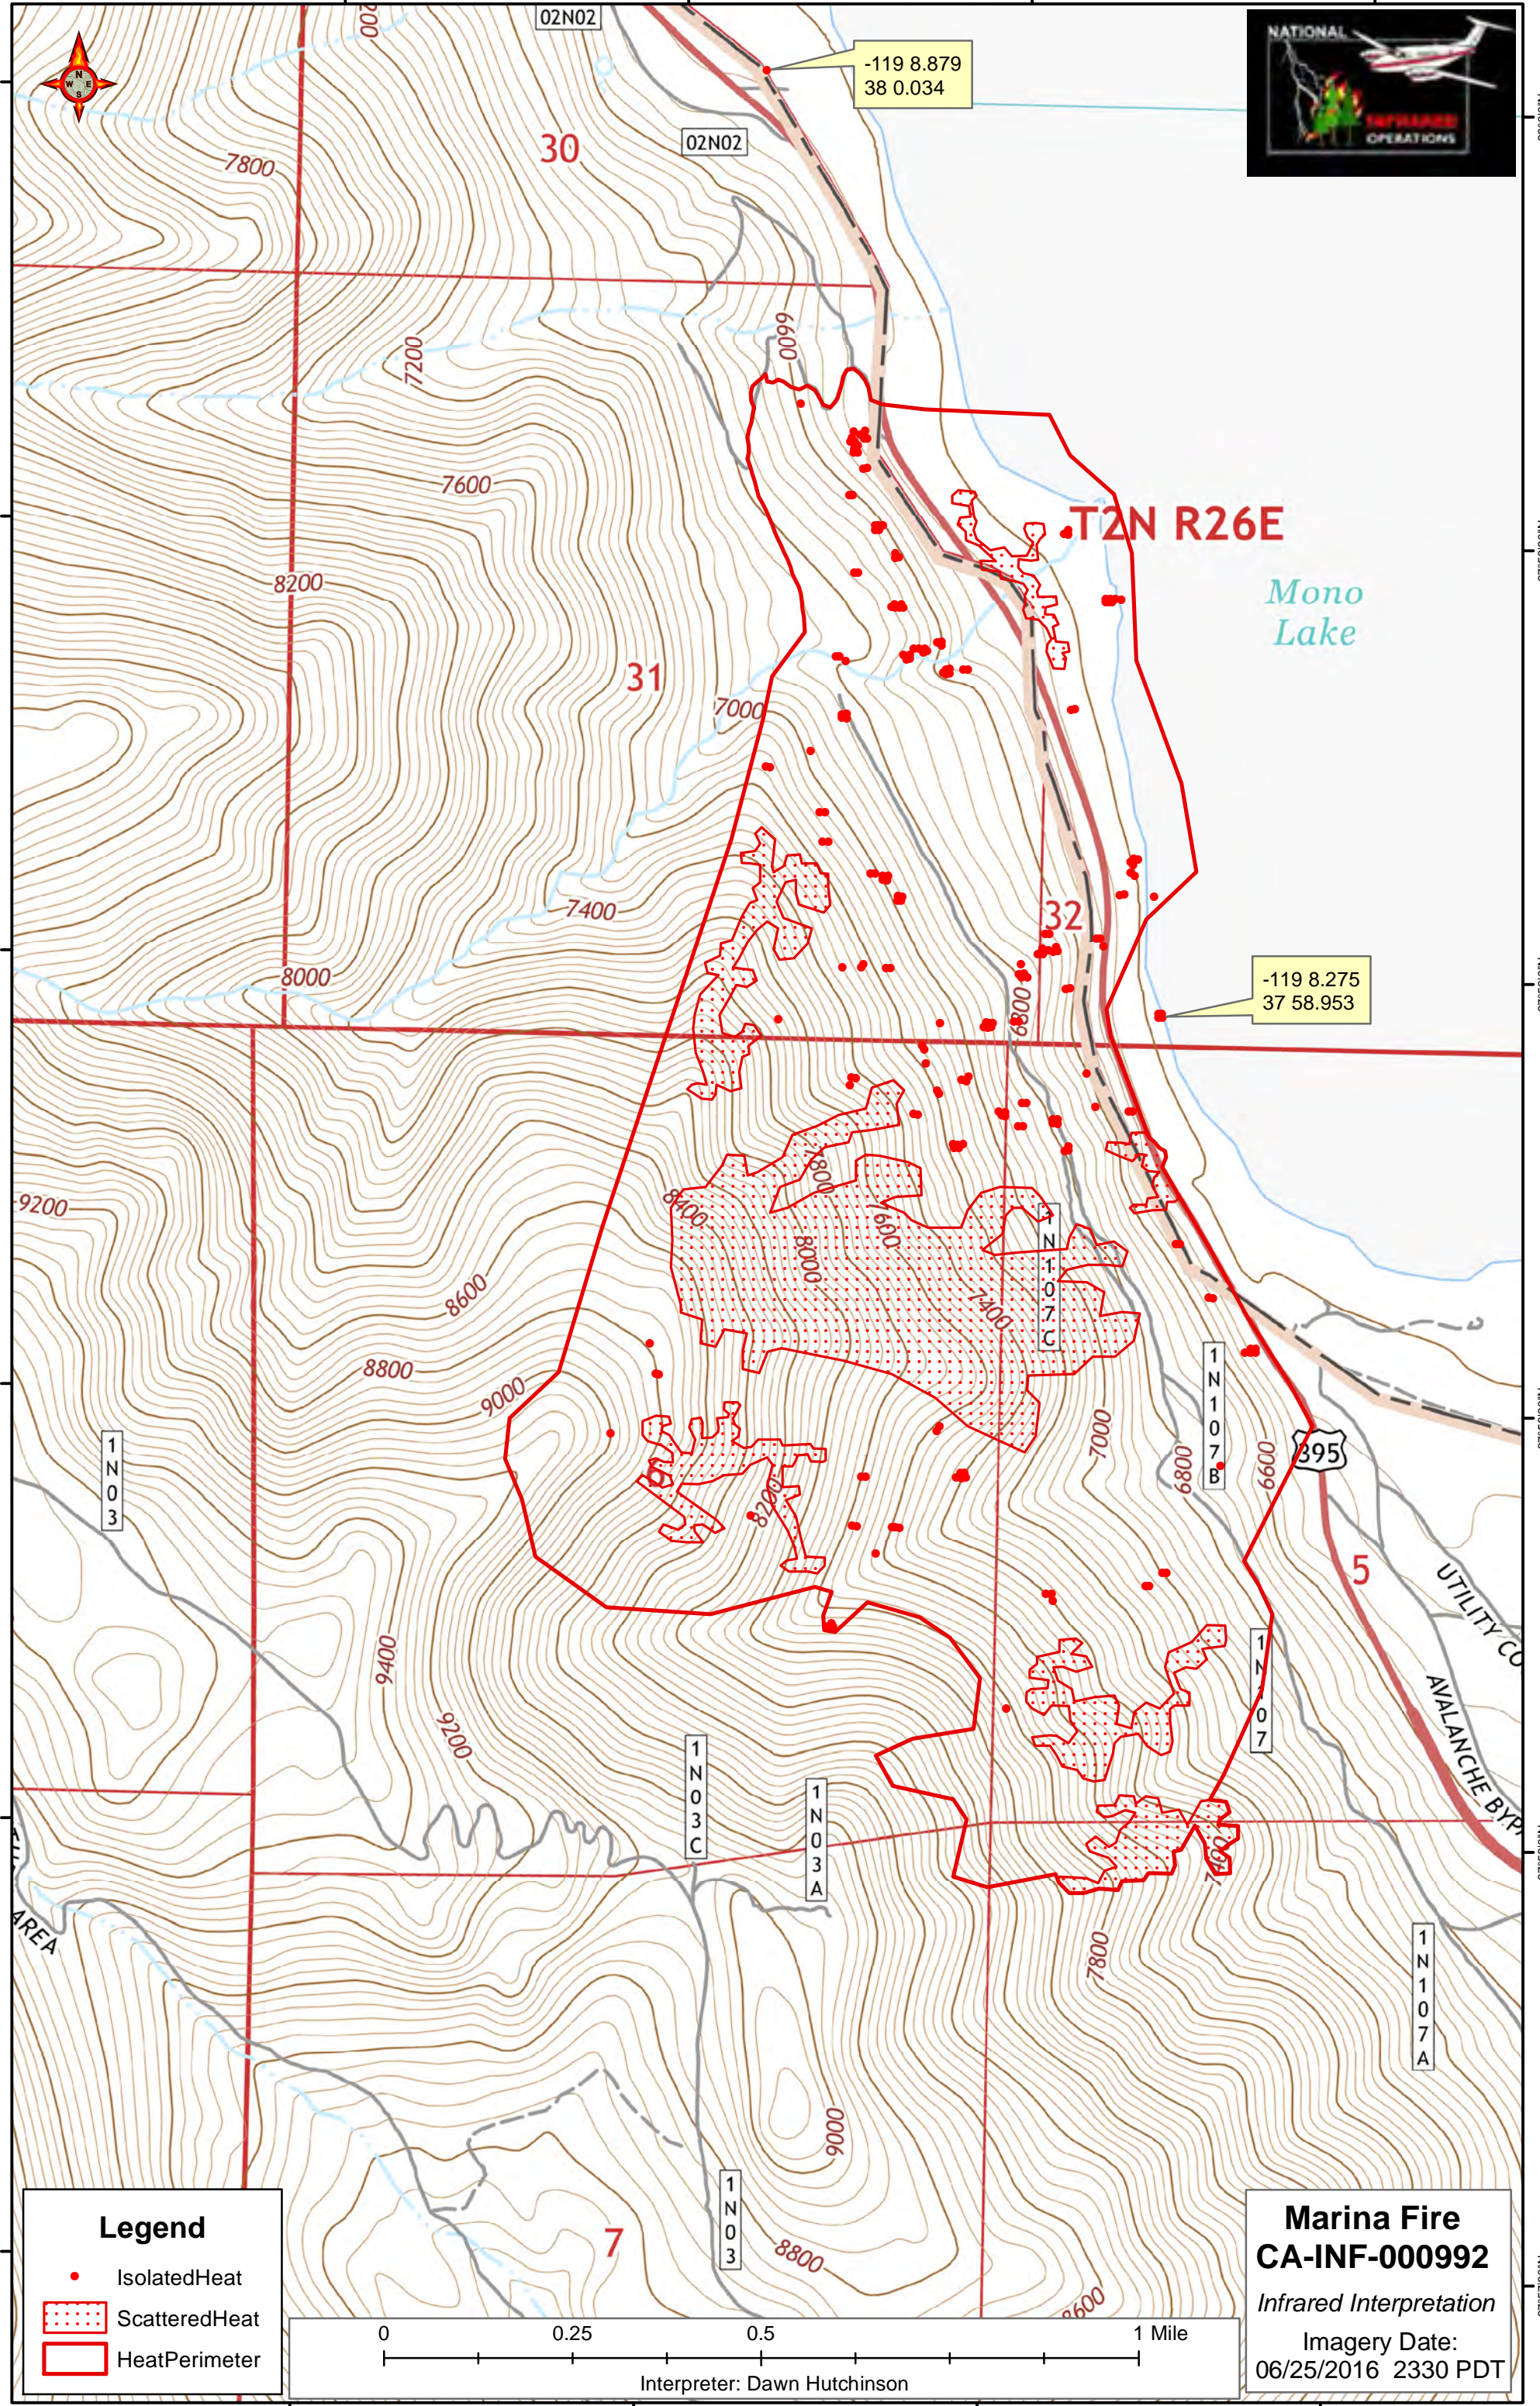

119°9'30"W 119°9'0"W 119°8'30"W 119°8'0"W

38°0'0"N
37°59'30"N
37°59'0"N
37°58'30"N
37°58'0"N
37°57'30"N

38°0'0"N
37°59'30"N
37°59'0"N
37°58'30"N
37°58'0"N
37°57'30"N

-119 8.879
38 0.034

-119 8.275
37 58.953

T2N R26E

Mono Lake

Legend

- IsolatedHeat
- ScatteredHeat
- HeatPerimeter

Interpreter: Dawn Hutchinson

Marina Fire
CA-INF-000992
Infrared Interpretation
 Imagery Date:
 06/25/2016 2330 PDT

119°9'30"W 119°9'0"W 119°8'30"W 119°8'0"W