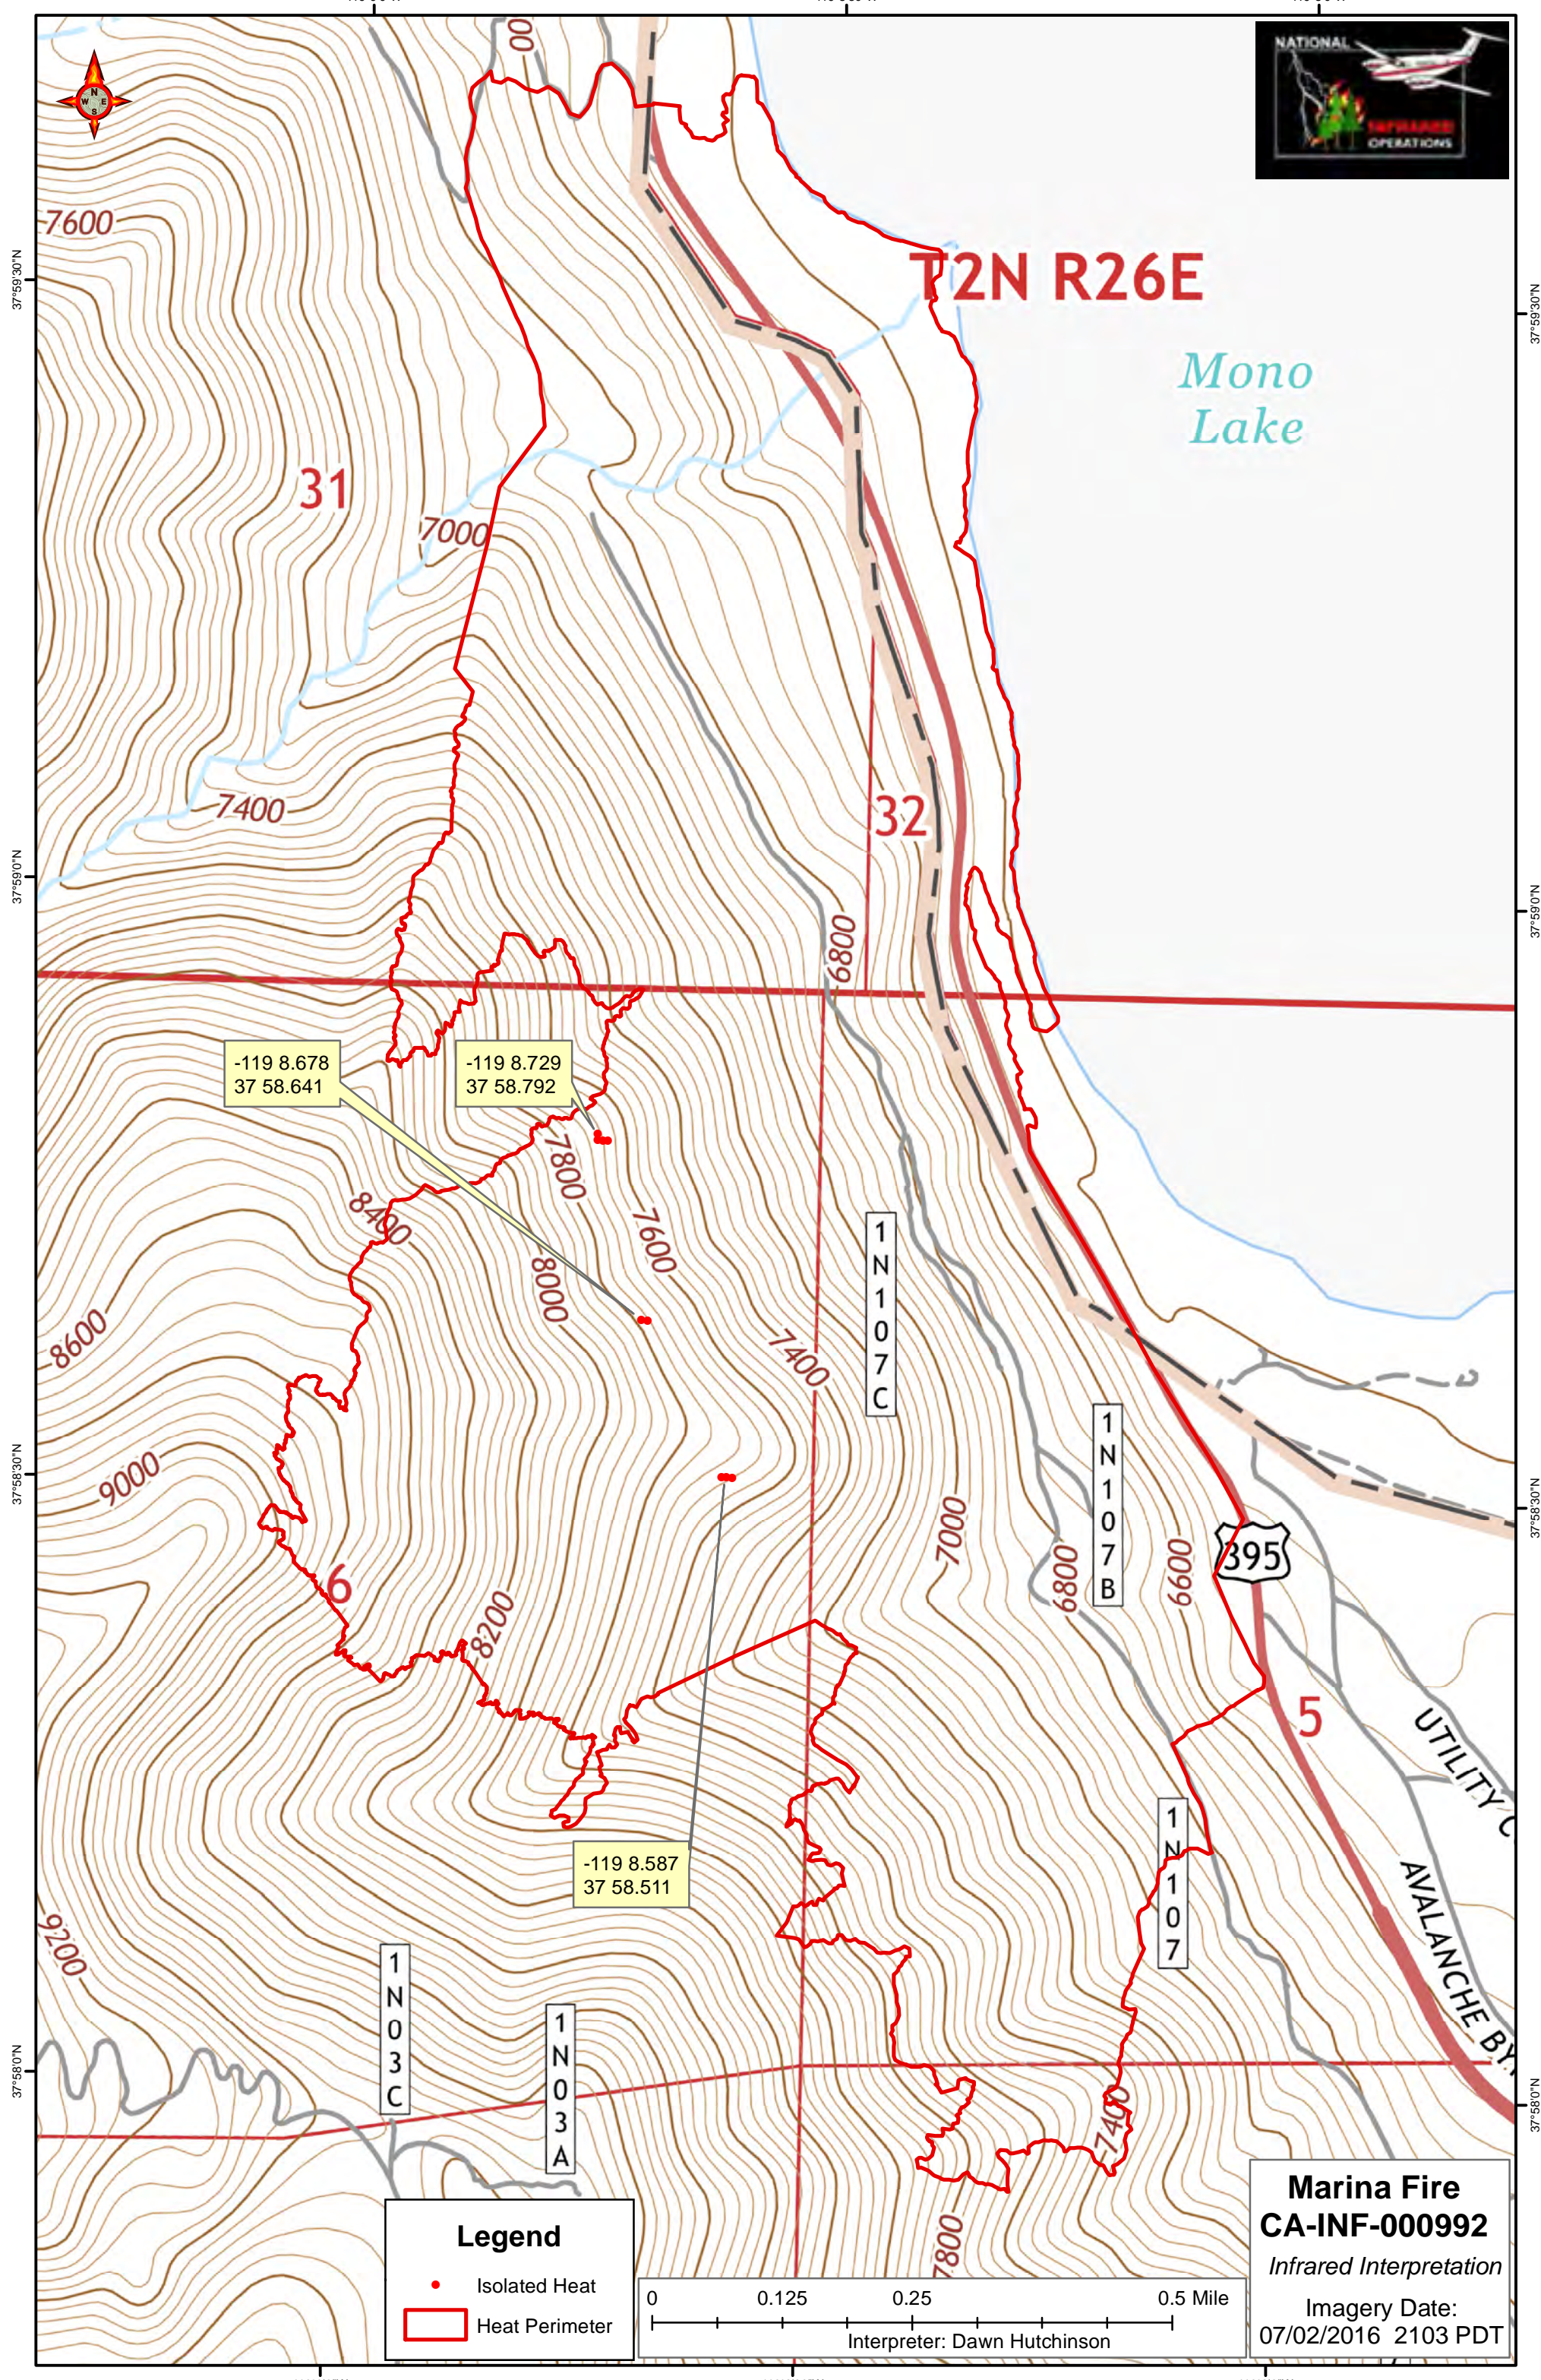

119°9'0"W

119°8'30"W

119°8'0"W

T2N R26E

Mono Lake

37°59'30"N

37°59'0"N

37°58'30"N

37°58'0"N

37°59'30"N

37°59'0"N

37°58'30"N

37°58'0"N

-119 8.678
37 58.641

-119 8.729
37 58.792

-119 8.587
37 58.511

Legend

- Isolated Heat
- ▭ Heat Perimeter

Marina Fire
CA-INF-000992
Infrared Interpretation
 Imagery Date:
 07/02/2016 2103 PDT

119°9'0"W

119°8'30"W

119°8'0"W