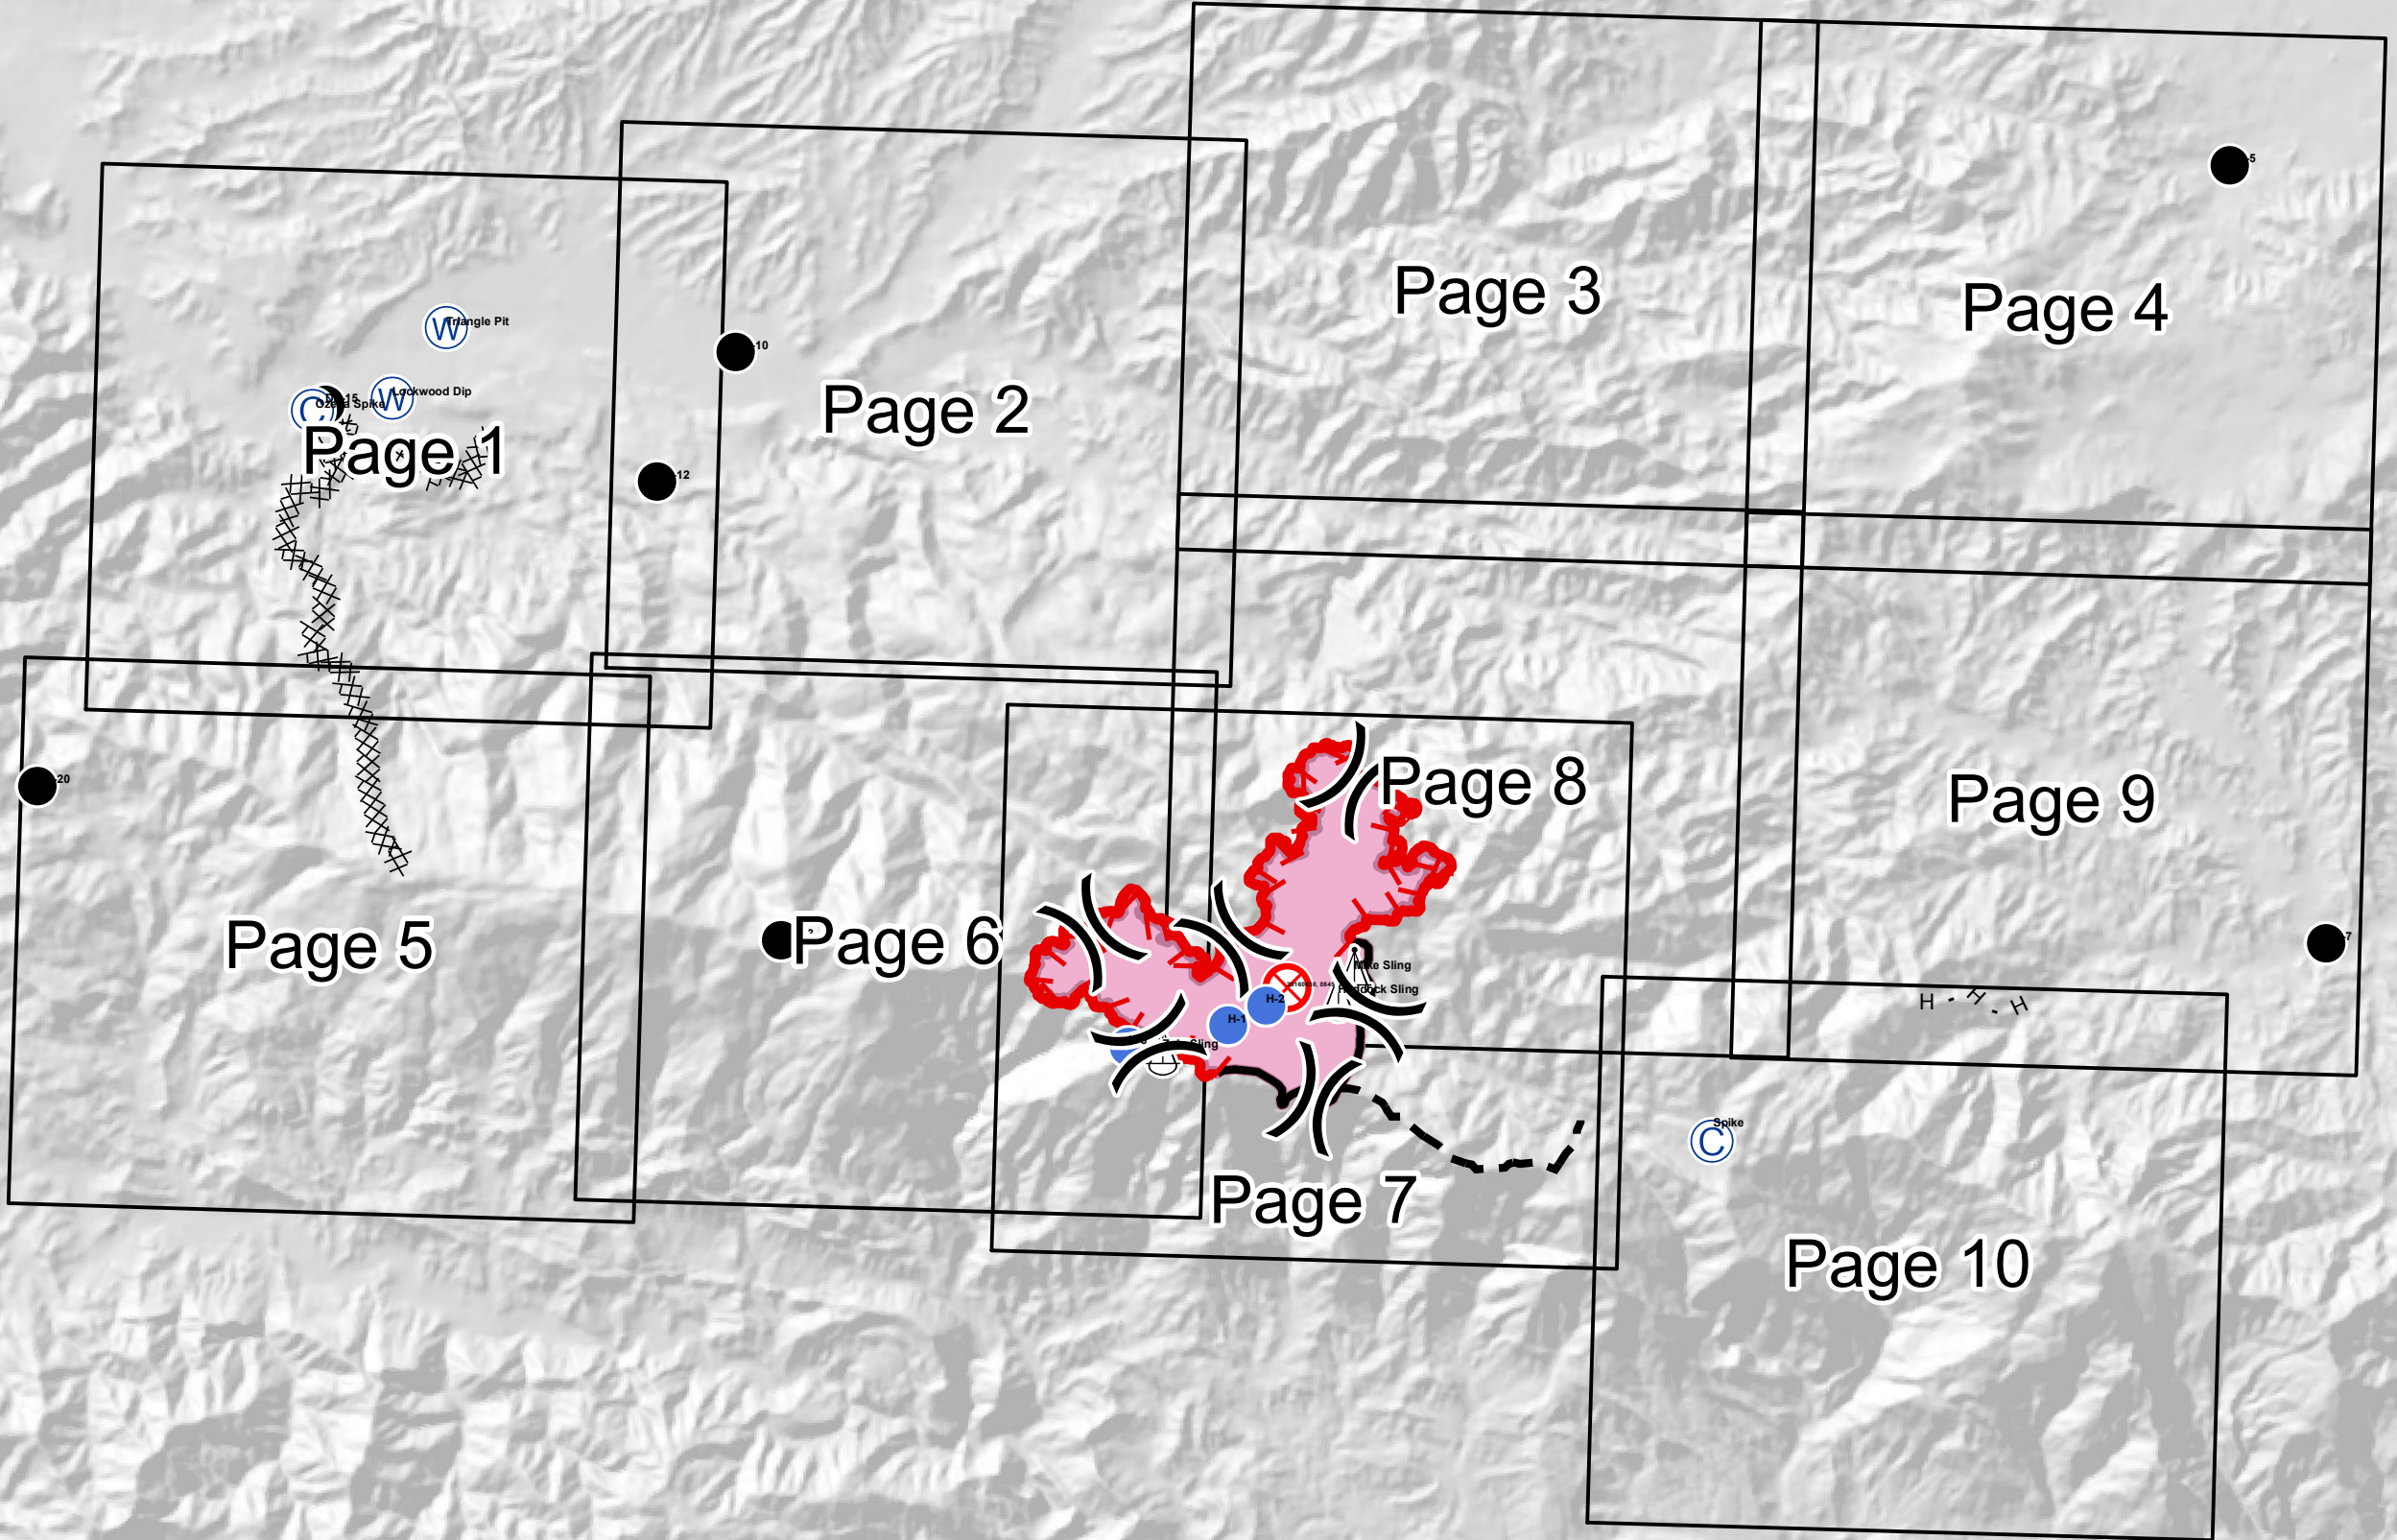

**Pine Fire
CA-LPF-001986
7/5/2016
NAD83
Index Page**

119°24'W 119°23'W 119°22'W 119°21'W 119°20'W 119°19'W 119°18'W 119°17'W 119°16'W 119°15'W 119°14'W 119°13'W 119°12'W 119°11'W 119°10'W 119°9'W 119°8'W 119°7'W 119°6'W

34°44'N
34°43'N
34°42'N
34°41'N
34°40'N
34°39'N
34°38'N
34°37'N
34°36'N
34°35'N
34°34'N

Inv
July 2, 2016
2130 Hours