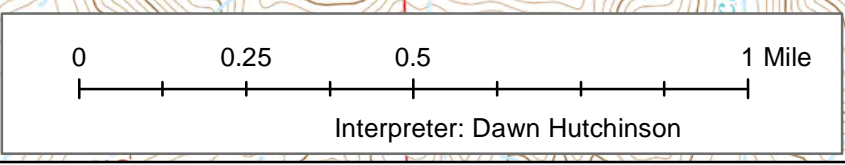

Legend

- IsolatedHeat
- ScatteredHeat
- IntenseHeat
- HeatPerimeter

**T6N
R22W**

**Pine Fire
CA-LPF-001986**
Infrared Interpretation
Imagery Date:
07/04/2016 0239 PDT