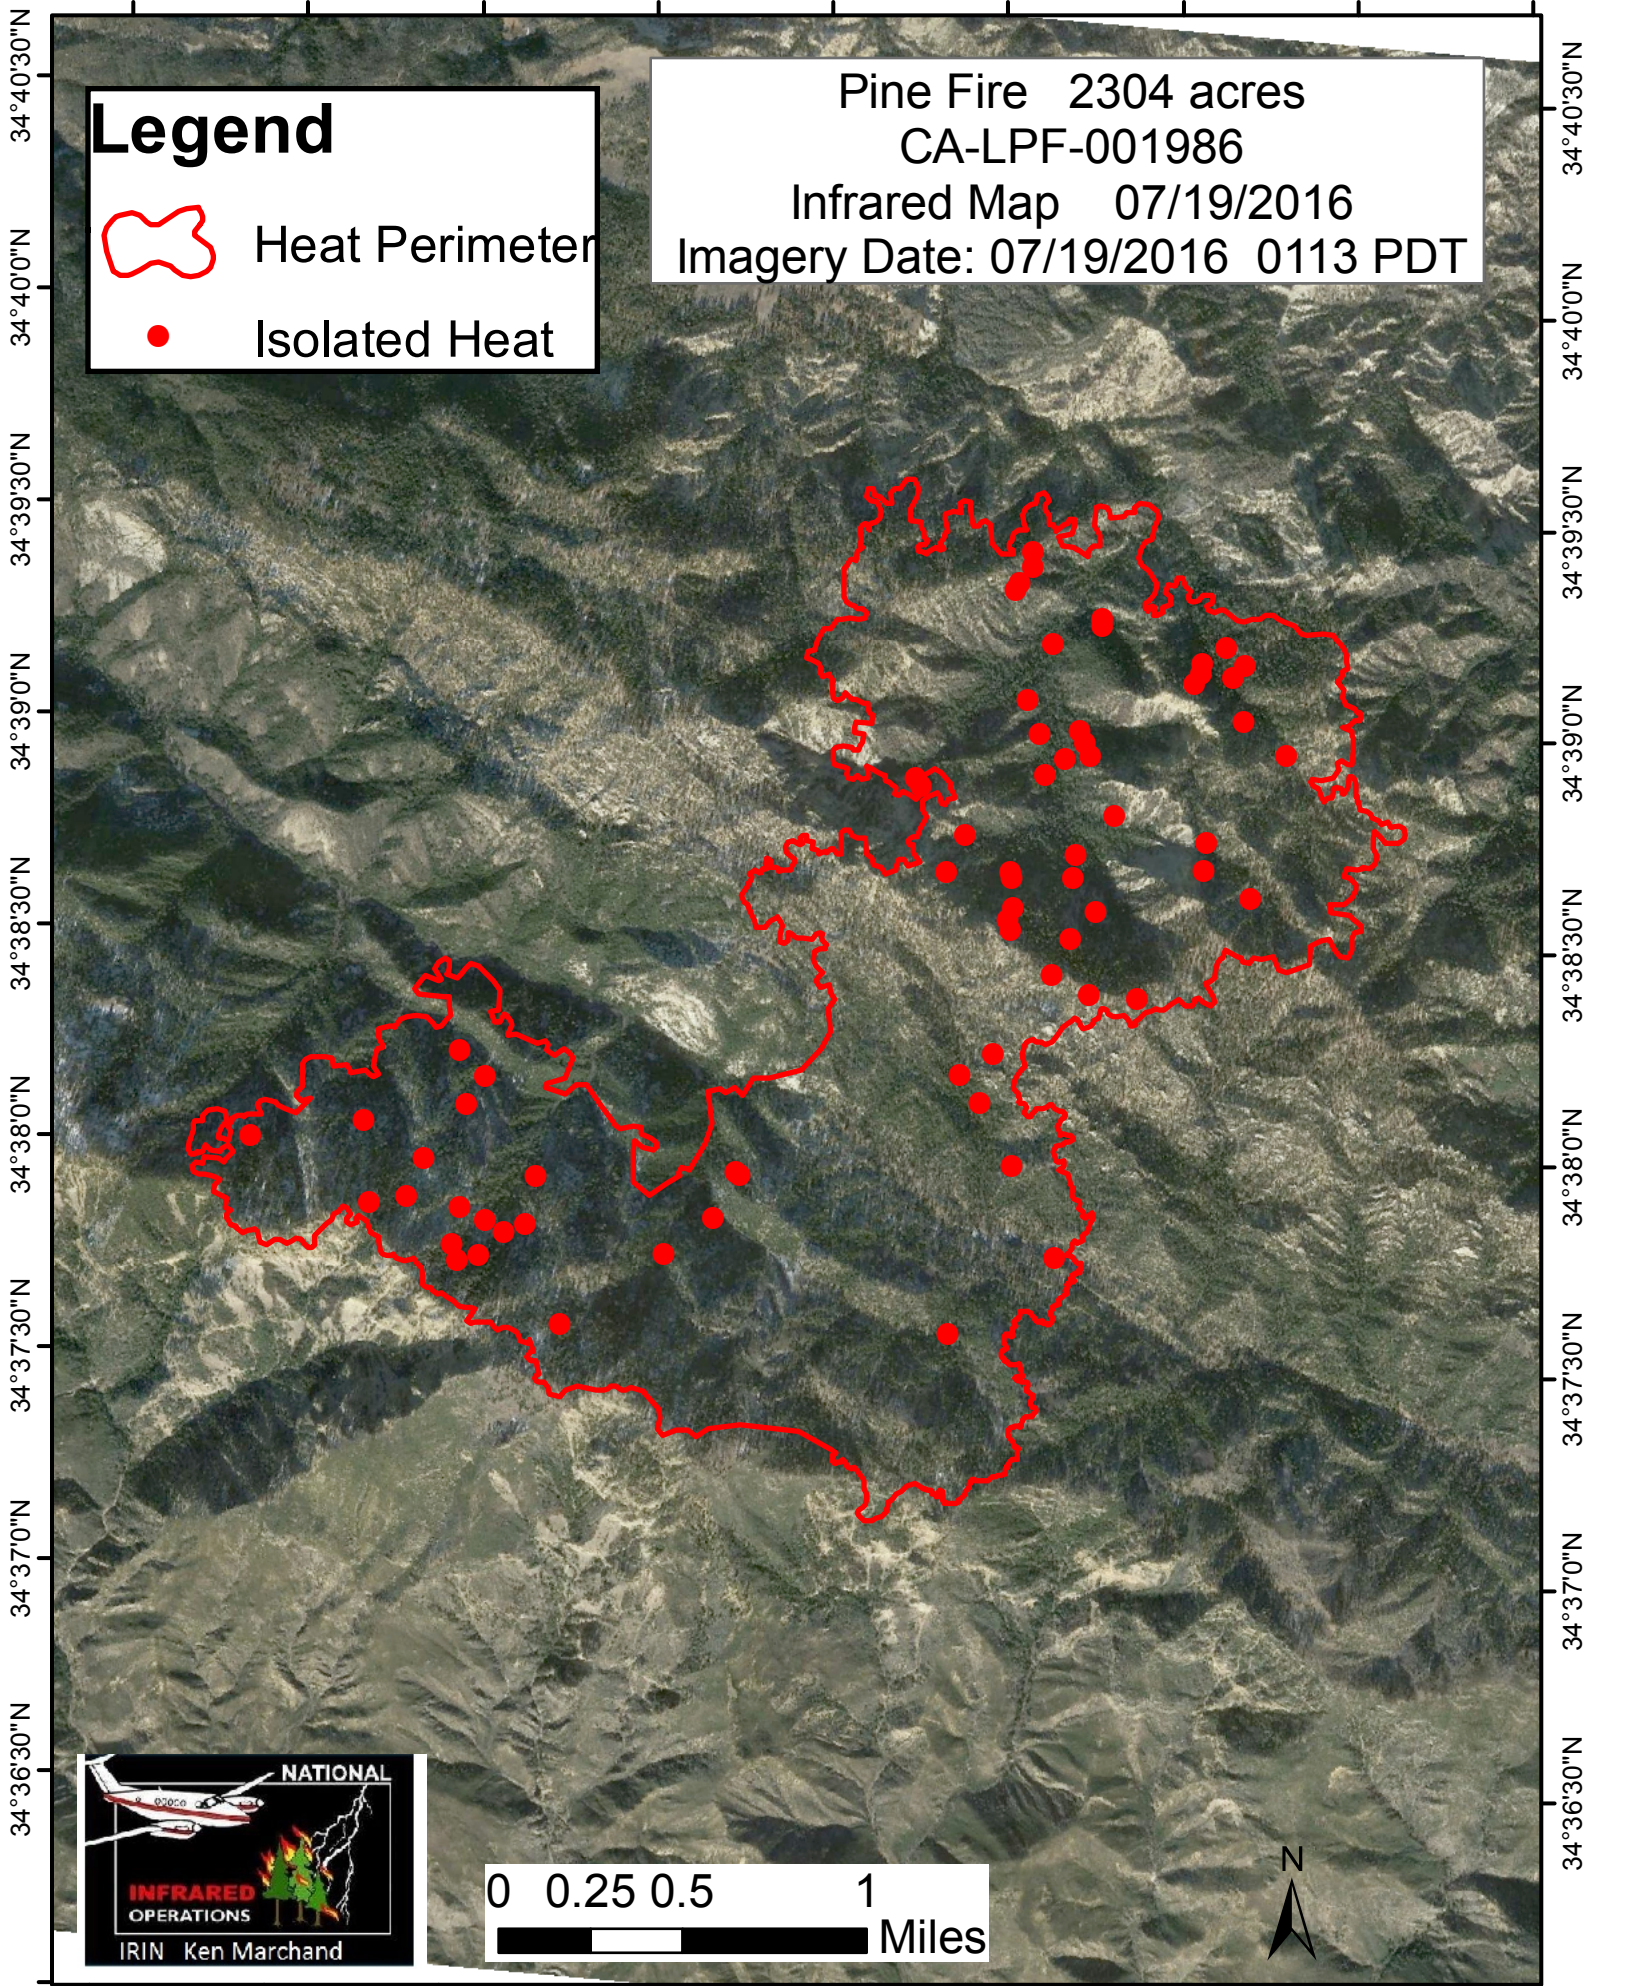

119°16'0"W 119°15'30"W 119°15'0"W 119°14'30"W 119°14'0"W 119°13'30"W 119°13'0"W 119°12'30"W 119°12'0"W

# Legend

Heat Perimeter

Isolated Heat

Pine Fire 2304 acres  
CA-LPF-001986  
Infrared Map 07/19/2016  
Imagery Date: 07/19/2016 0113 PDT

119°16'0"W 119°15'30"W 119°15'0"W 119°14'30"W 119°14'0"W 119°13'30"W 119°13'0"W 119°12'30"W 119°12'0"W