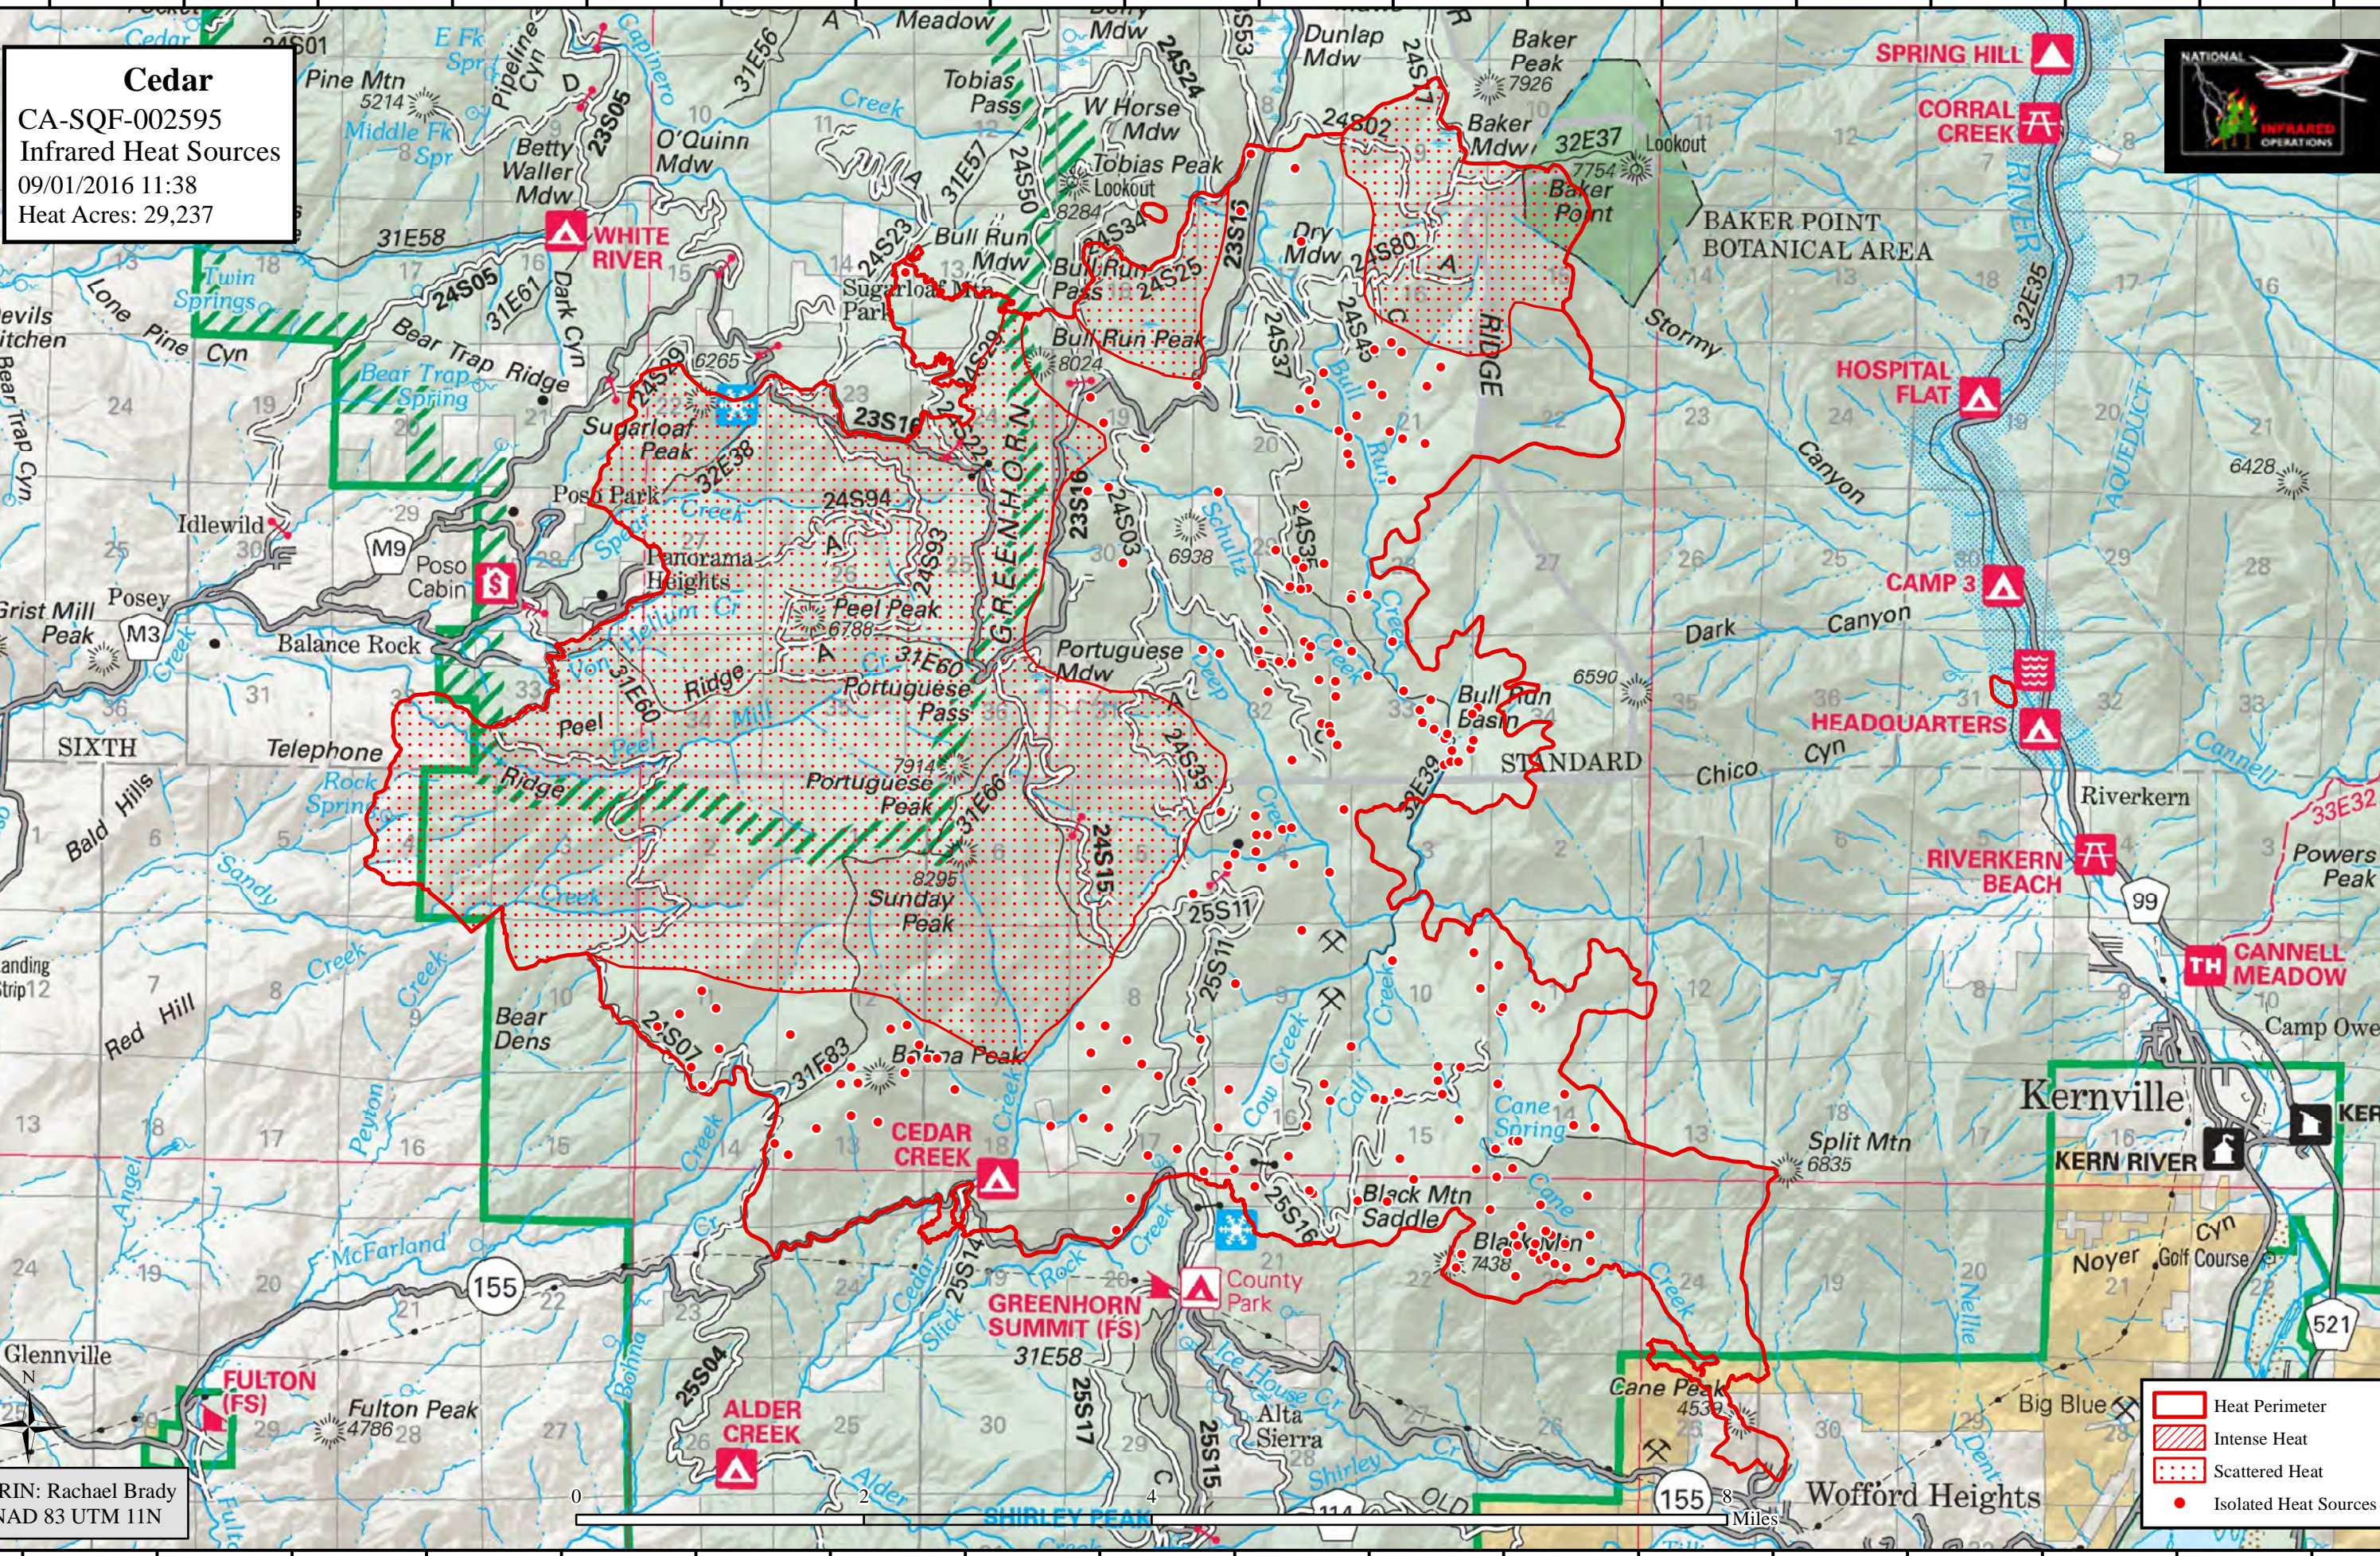

118°42'W 118°41'W 118°40'W 118°39'W 118°38'W 118°37'W 118°36'W 118°35'W 118°34'W 118°33'W 118°32'W 118°31'W 118°30'W 118°29'W 118°28'W 118°27'W 118°26'W 118°25'W

**Cedar**  
CA-SQF-002595  
Infrared Heat Sources  
09/01/2016 11:38  
Heat Acres: 29,237

-  Heat Perimeter
-  Intense Heat
-  Scattered Heat
-  Isolated Heat Sources

IRIN: Rachael Brady  
NAD 83 UTM 11N

0 2 4 6 8 Miles

35°52'N  
35°51'N  
35°50'N  
35°49'N  
35°48'N  
35°47'N  
35°46'N  
35°45'N  
35°44'N  
35°43'N

35°52'N  
35°51'N  
35°50'N  
35°49'N  
35°48'N  
35°47'N  
35°46'N  
35°45'N  
35°44'N  
35°43'N