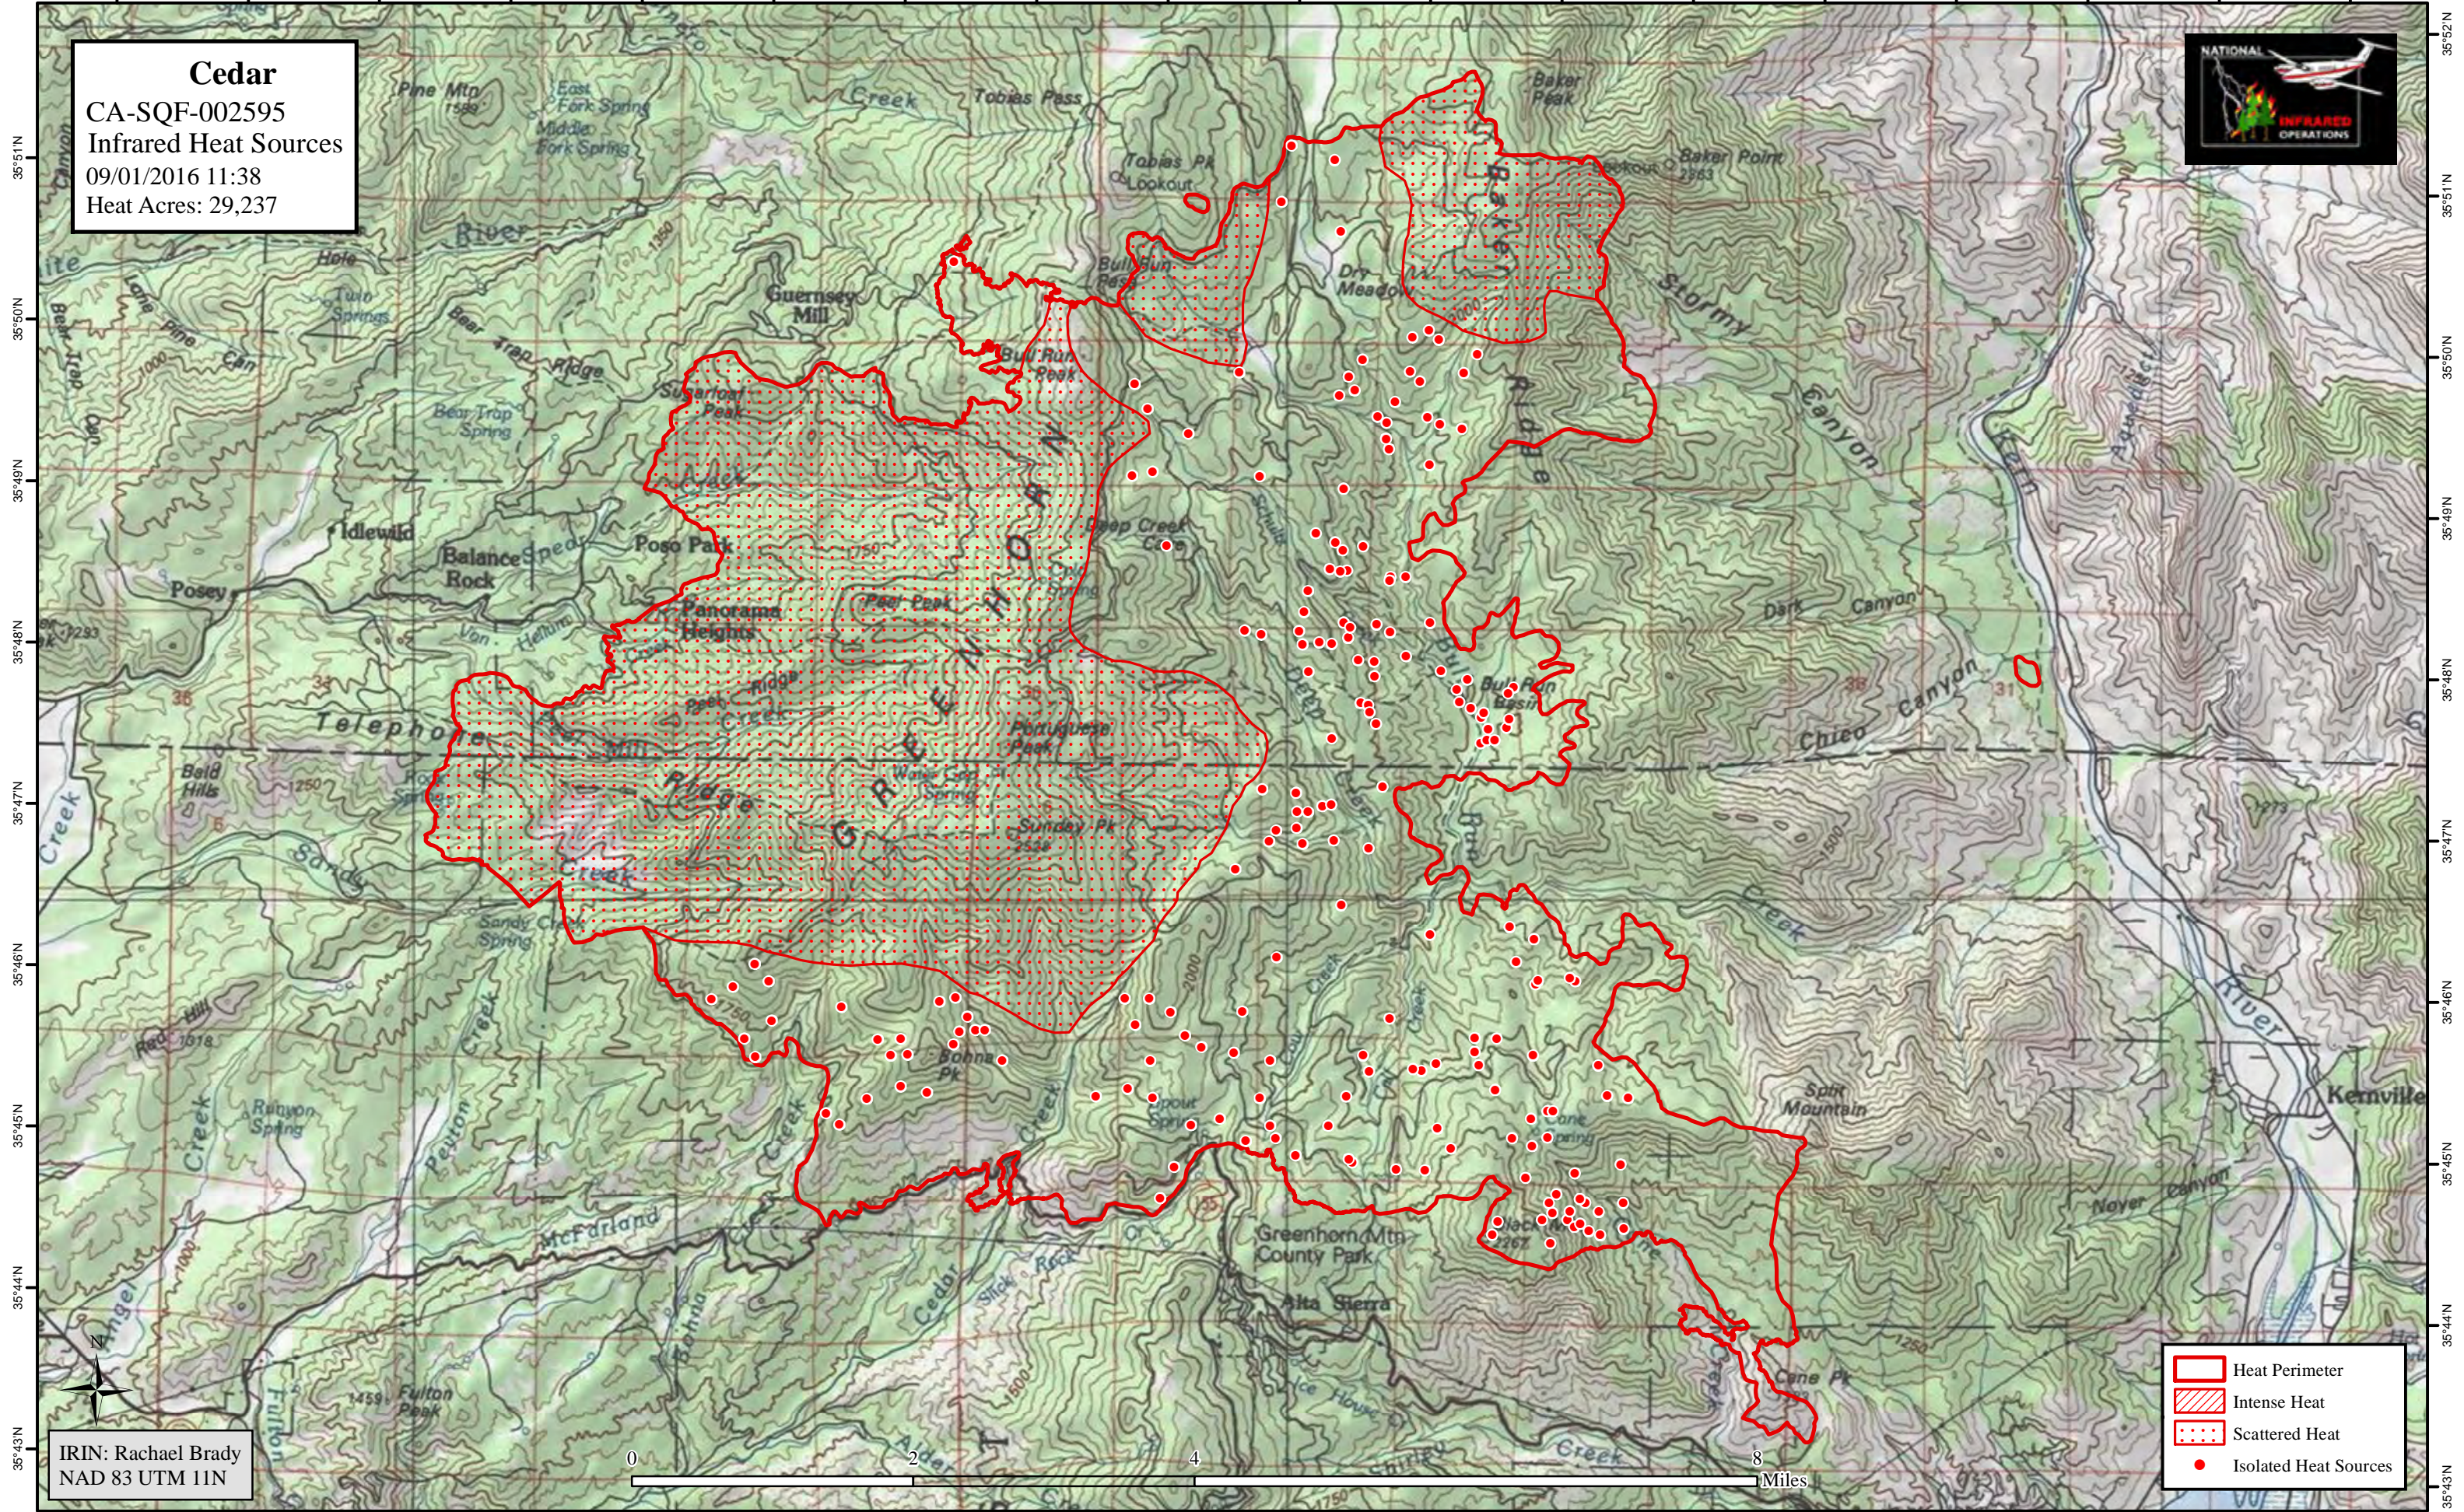

118°42'W 118°41'W 118°40'W 118°39'W 118°38'W 118°37'W 118°36'W 118°35'W 118°34'W 118°33'W 118°32'W 118°31'W 118°30'W 118°29'W 118°28'W 118°27'W 118°26'W 118°25'W

Cedar
CA-SQF-002595
Infrared Heat Sources
09/01/2016 11:38
Heat Acres: 29,237

Heat Perimeter
Intense Heat
Scattered Heat
Isolated Heat Sources

IRIN: Rachael Brady
NAD 83 UTM 11N

0 2 4 8 Miles

118°42'W 118°41'W 118°40'W 118°39'W 118°38'W 118°37'W 118°36'W 118°35'W 118°34'W 118°33'W 118°32'W 118°31'W 118°30'W 118°29'W 118°28'W 118°27'W 118°26'W 118°25'W

35°51'N
35°50'N
35°49'N
35°48'N
35°47'N
35°46'N
35°45'N
35°44'N
35°43'N

35°52'N
35°51'N
35°50'N
35°49'N
35°48'N
35°47'N
35°46'N
35°45'N
35°44'N
35°43'N