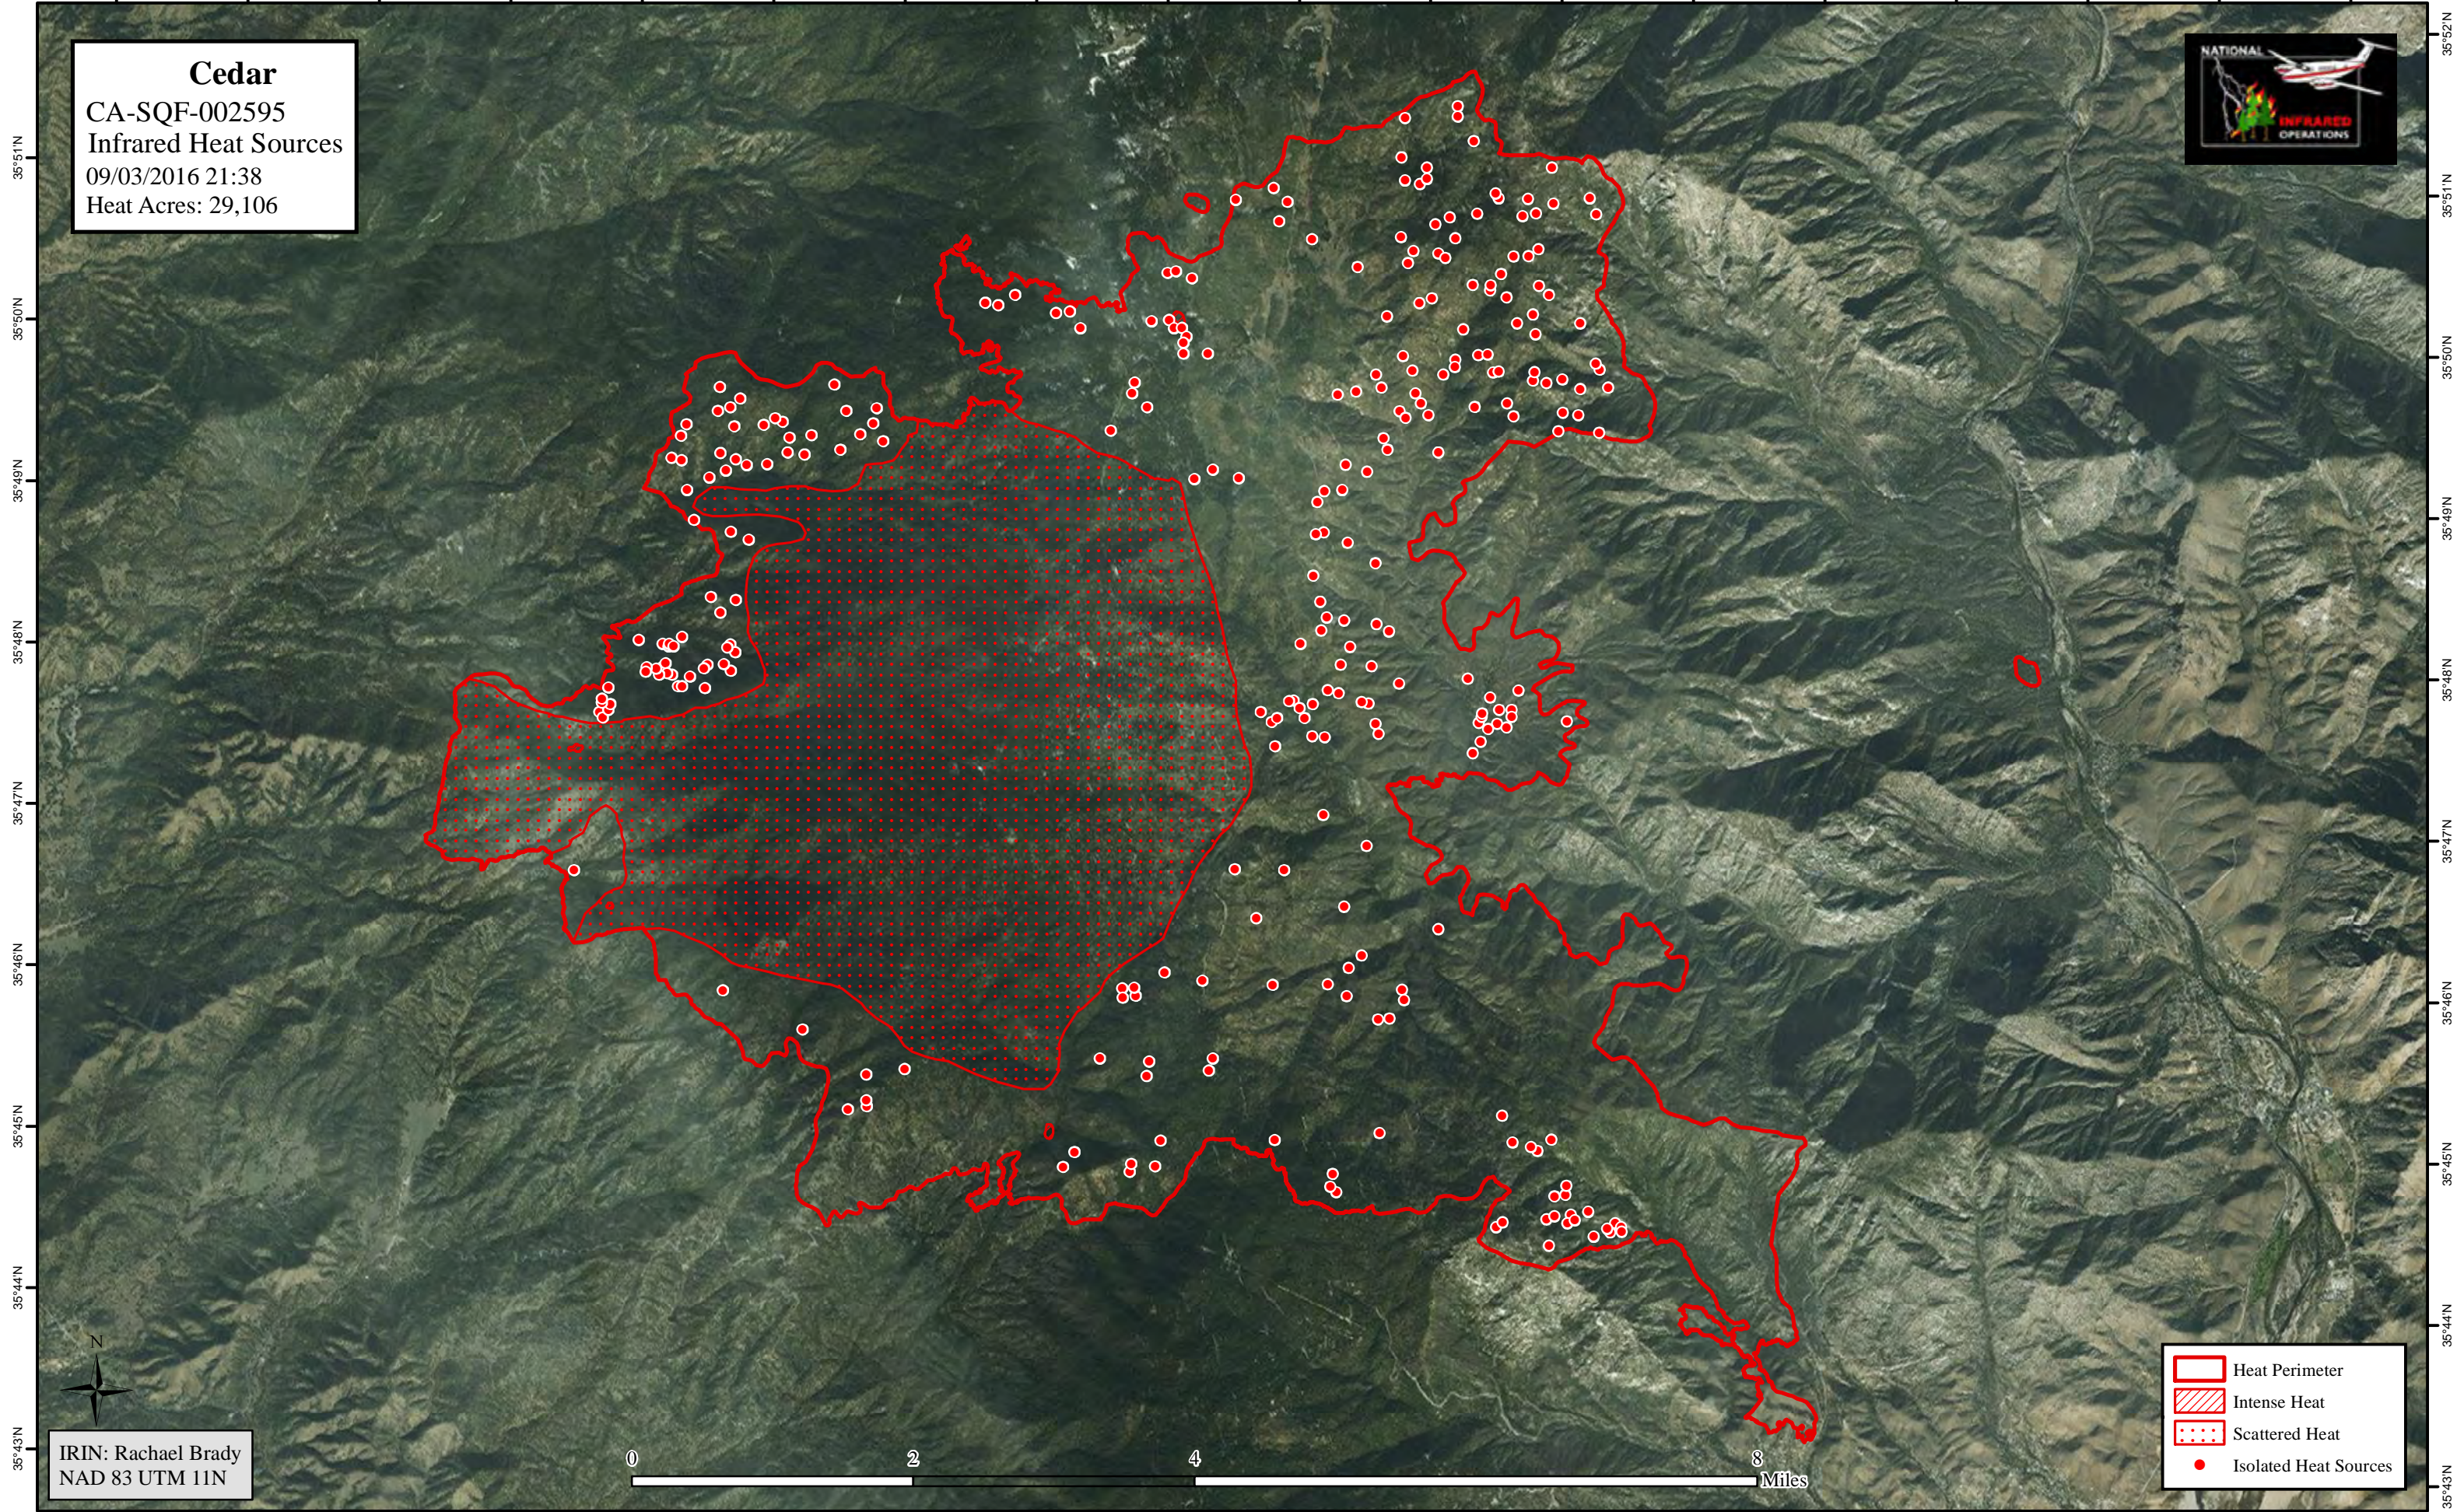

118°42'W 118°41'W 118°40'W 118°39'W 118°38'W 118°37'W 118°36'W 118°35'W 118°34'W 118°33'W 118°32'W 118°31'W 118°30'W 118°29'W 118°28'W 118°27'W 118°26'W 118°25'W

Cedar
CA-SQF-002595
Infrared Heat Sources
09/03/2016 21:38
Heat Acres: 29,106

IRIN: Rachael Brady
NAD 83 UTM 11N

-  Heat Perimeter
-  Intense Heat
-  Scattered Heat
-  Isolated Heat Sources

118°42'W 118°41'W 118°40'W 118°39'W 118°38'W 118°37'W 118°36'W 118°35'W 118°34'W 118°33'W 118°32'W 118°31'W 118°30'W 118°29'W 118°28'W 118°27'W 118°26'W 118°25'W

35°51'N
35°50'N
35°49'N
35°48'N
35°47'N
35°46'N
35°45'N
35°44'N
35°43'N

35°52'N
35°51'N
35°50'N
35°49'N
35°48'N
35°47'N
35°46'N
35°45'N
35°44'N
35°43'N