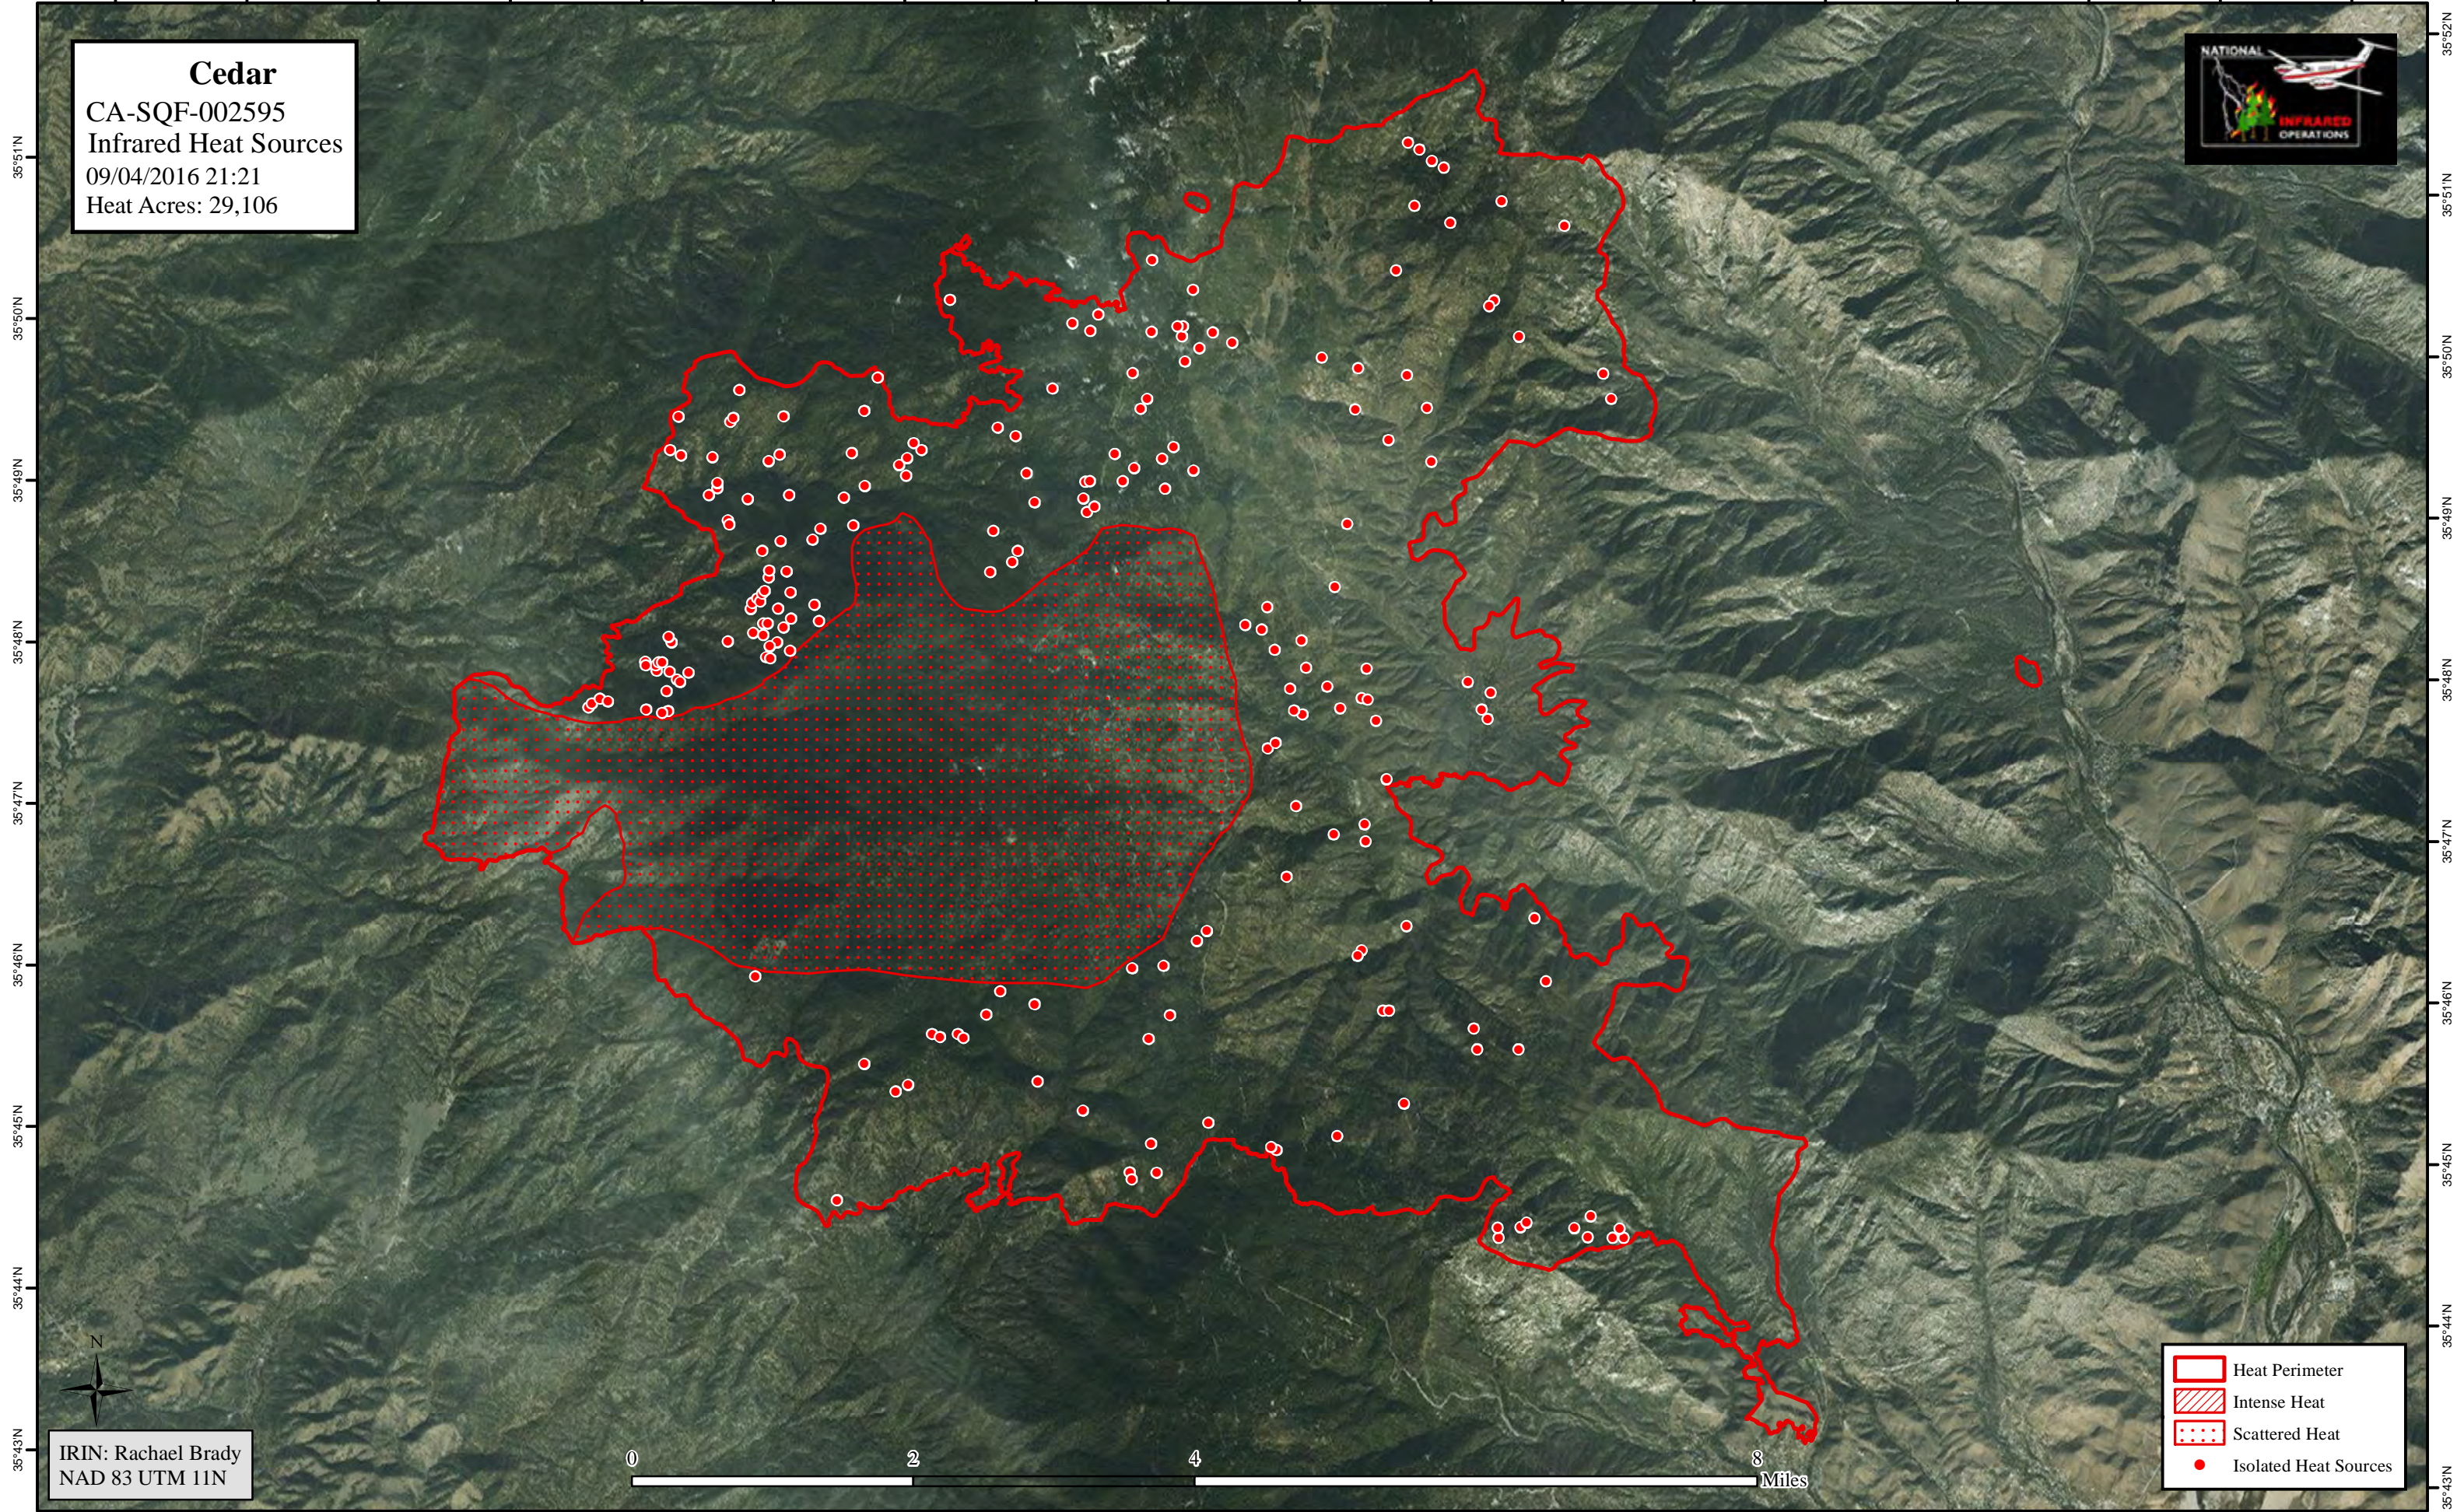

118°42'W 118°41'W 118°40'W 118°39'W 118°38'W 118°37'W 118°36'W 118°35'W 118°34'W 118°33'W 118°32'W 118°31'W 118°30'W 118°29'W 118°28'W 118°27'W 118°26'W 118°25'W

Cedar
CA-SQF-002595
Infrared Heat Sources
09/04/2016 21:21
Heat Acres: 29,106

IRIN: Rachael Brady
NAD 83 UTM 11N

-  Heat Perimeter
-  Intense Heat
-  Scattered Heat
-  Isolated Heat Sources

118°42'W 118°41'W 118°40'W 118°39'W 118°38'W 118°37'W 118°36'W 118°35'W 118°34'W 118°33'W 118°32'W 118°31'W 118°30'W 118°29'W 118°28'W 118°27'W 118°26'W 118°25'W

35°51'N
35°50'N
35°49'N
35°48'N
35°47'N
35°46'N
35°45'N
35°44'N
35°43'N

35°52'N
35°51'N
35°50'N
35°49'N
35°48'N
35°47'N
35°46'N
35°45'N
35°44'N
35°43'N