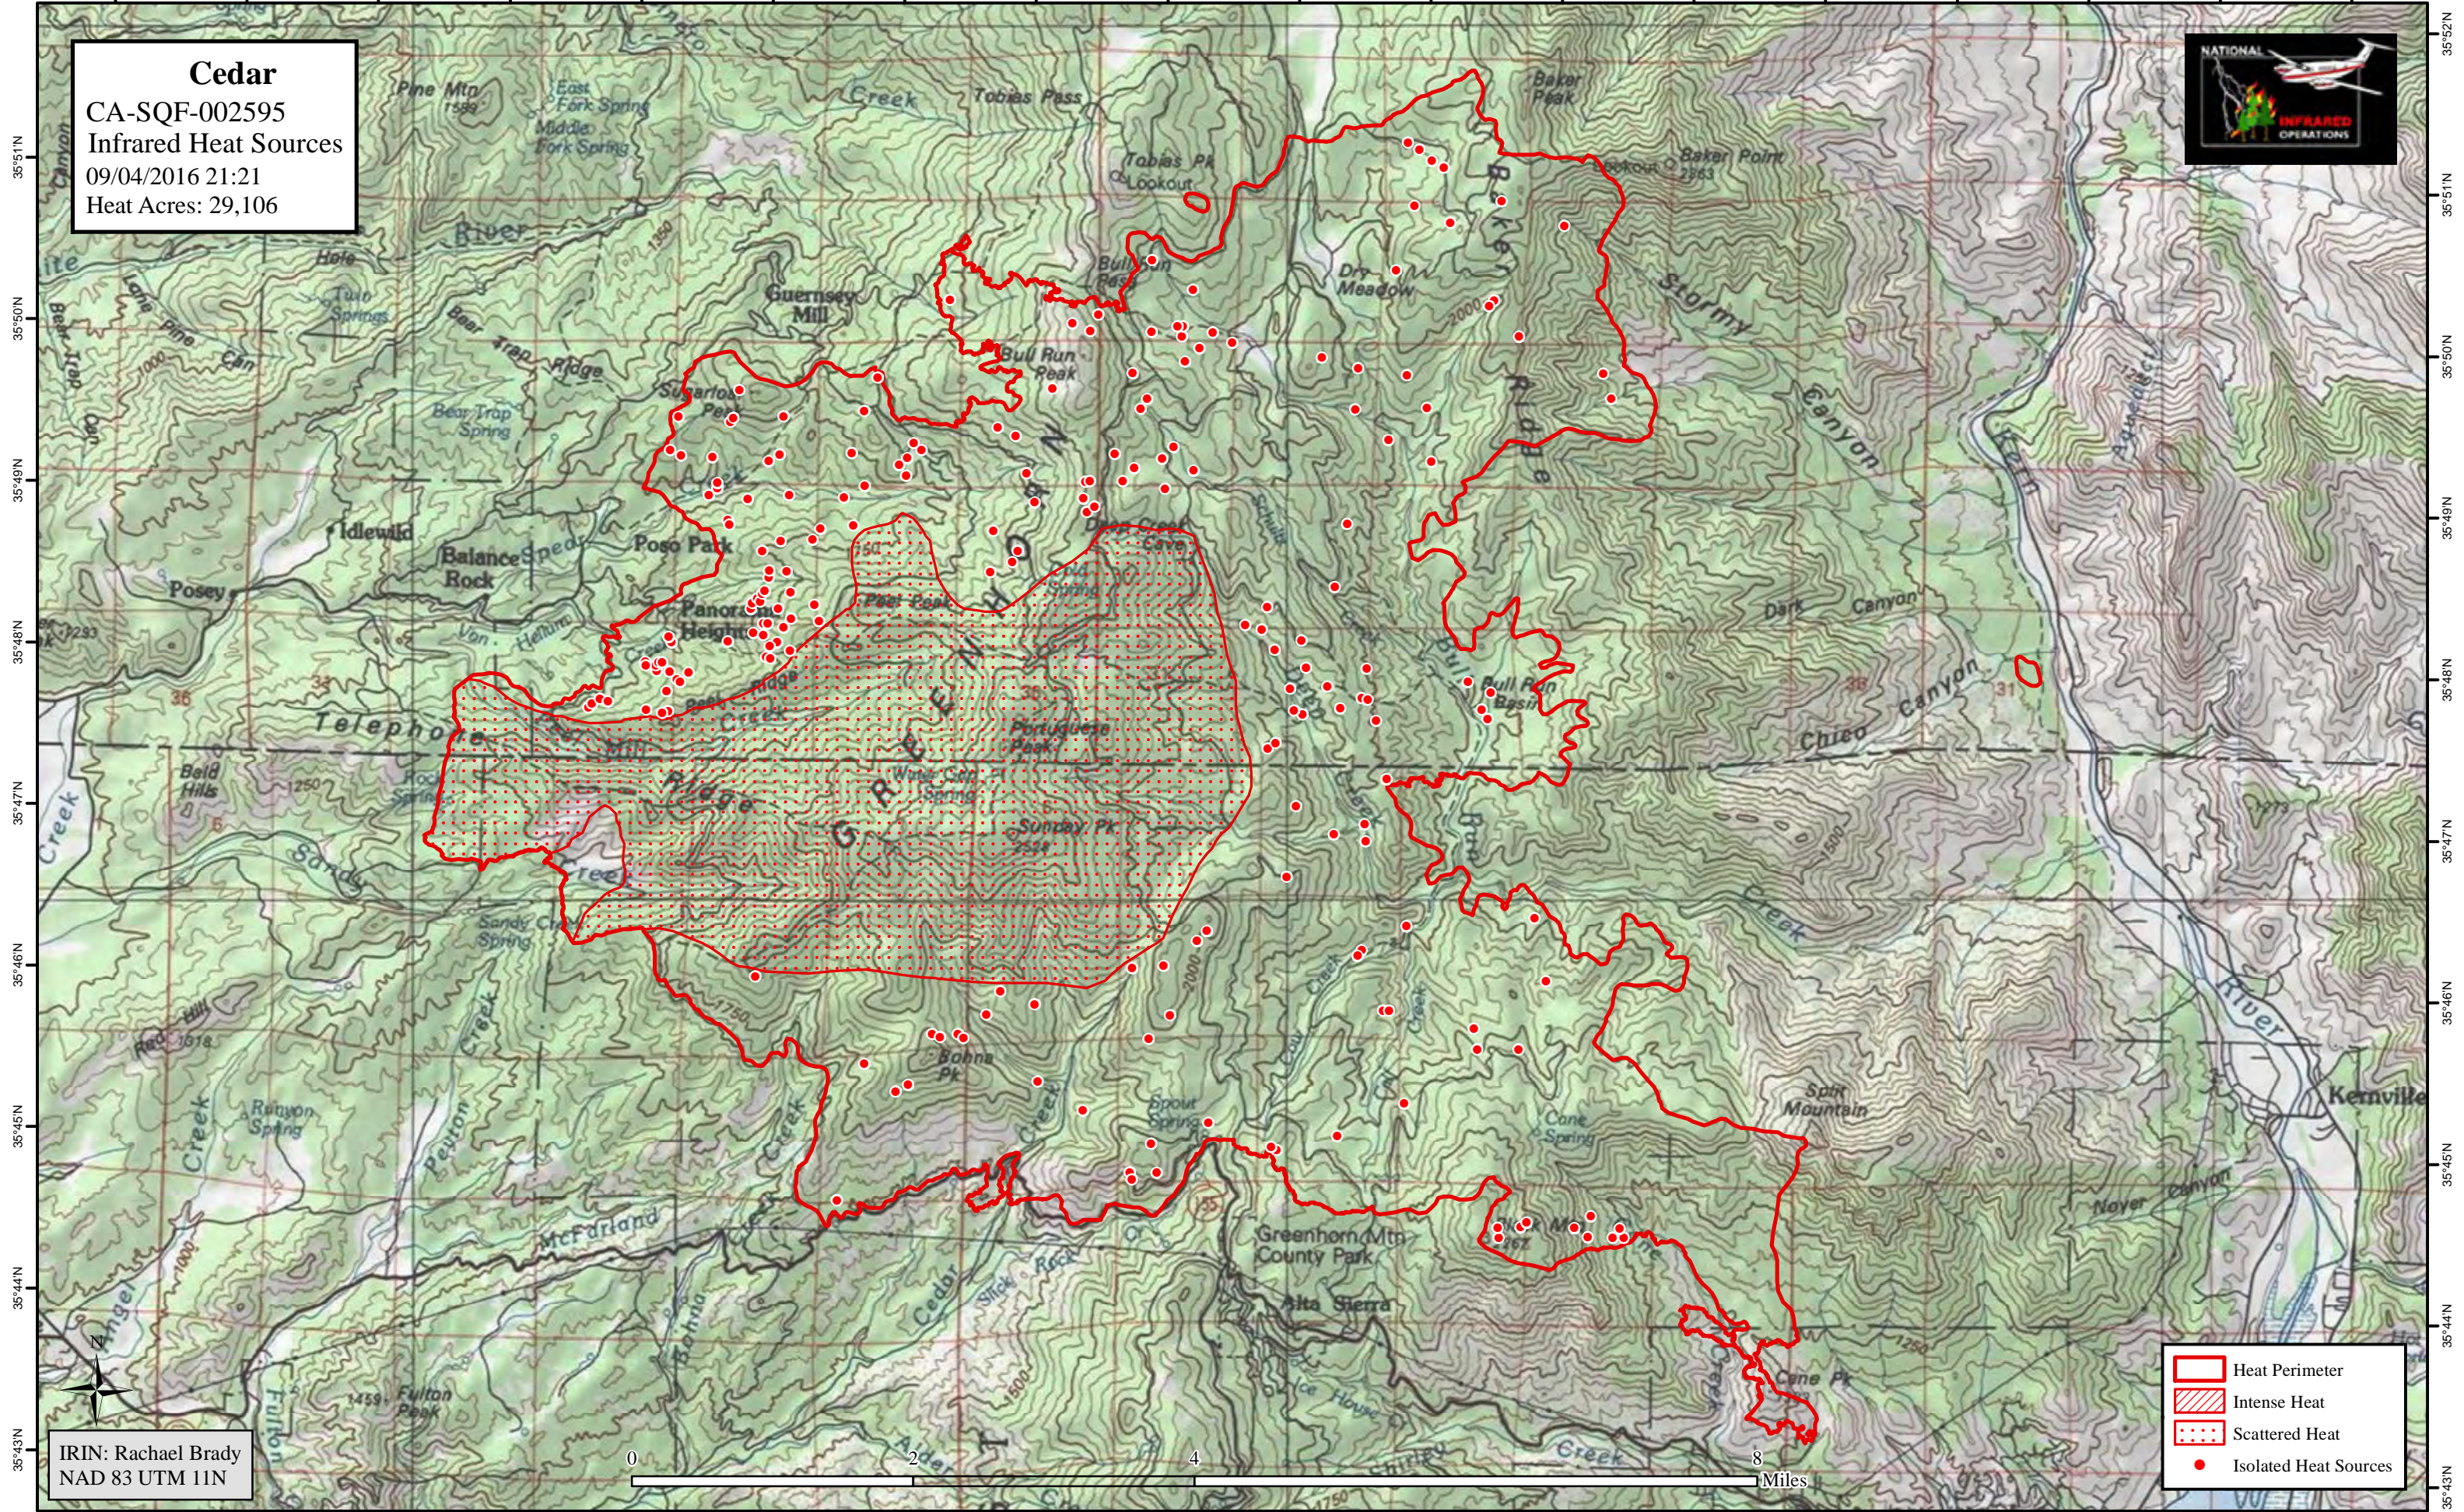

118°42'W 118°41'W 118°40'W 118°39'W 118°38'W 118°37'W 118°36'W 118°35'W 118°34'W 118°33'W 118°32'W 118°31'W 118°30'W 118°29'W 118°28'W 118°27'W 118°26'W 118°25'W

Cedar
CA-SQF-002595
Infrared Heat Sources
09/04/2016 21:21
Heat Acres: 29,106

-  Heat Perimeter
-  Intense Heat
-  Scattered Heat
-  Isolated Heat Sources

IRIN: Rachael Brady
NAD 83 UTM 11N

0 2 4 8 Miles

118°42'W 118°41'W 118°40'W 118°39'W 118°38'W 118°37'W 118°36'W 118°35'W 118°34'W 118°33'W 118°32'W 118°31'W 118°30'W 118°29'W 118°28'W 118°27'W 118°26'W 118°25'W

35°51'N
35°50'N
35°49'N
35°48'N
35°47'N
35°46'N
35°45'N
35°44'N
35°43'N

35°51'N
35°50'N
35°49'N
35°48'N
35°47'N
35°46'N
35°45'N
35°44'N
35°43'N