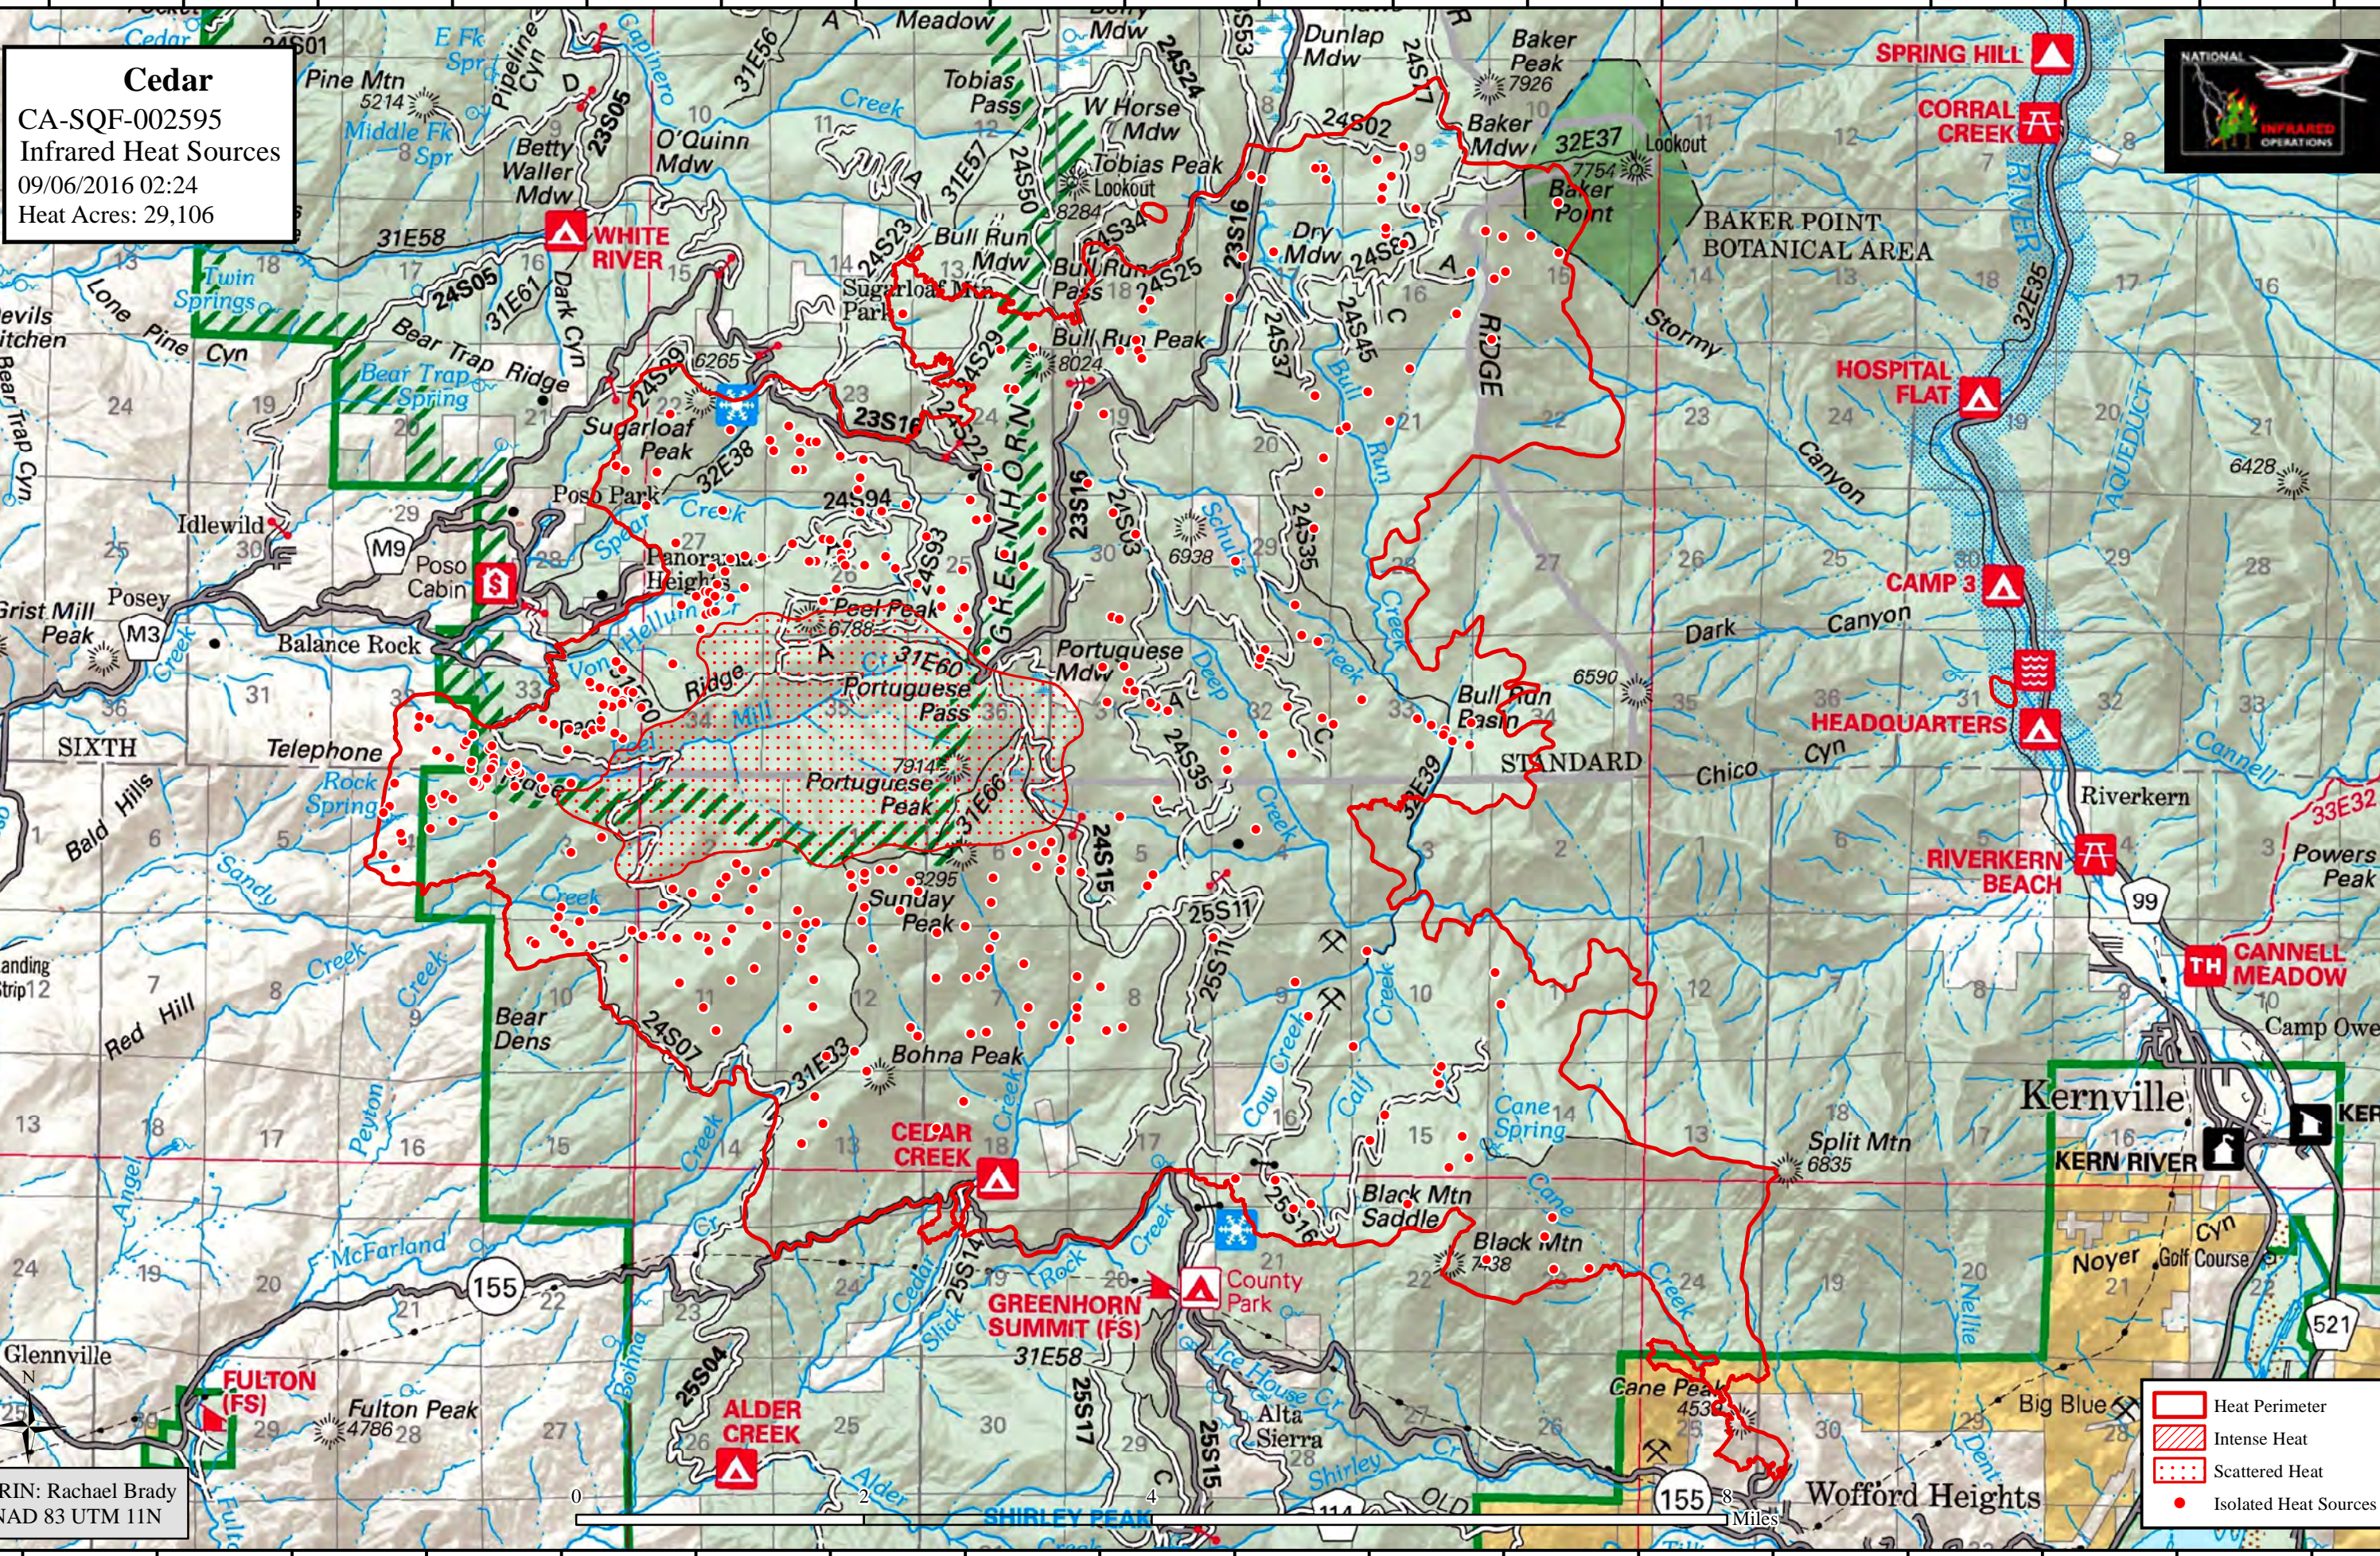

118°42'W 118°41'W 118°40'W 118°39'W 118°38'W 118°37'W 118°36'W 118°35'W 118°34'W 118°33'W 118°32'W 118°31'W 118°30'W 118°29'W 118°28'W 118°27'W 118°26'W 118°25'W

Cedar
CA-SQF-002595
Infrared Heat Sources
09/06/2016 02:24
Heat Acres: 29,106

- Heat Perimeter
- Intense Heat
- Scattered Heat
- Isolated Heat Sources

IRIN: Rachael Brady
NAD 83 UTM 11N

155 Miles

35°51'N
35°50'N
35°49'N
35°48'N
35°47'N
35°46'N
35°45'N
35°44'N
35°43'N

35°52'N
35°51'N
35°50'N
35°49'N
35°48'N
35°47'N
35°46'N
35°45'N
35°44'N
35°43'N