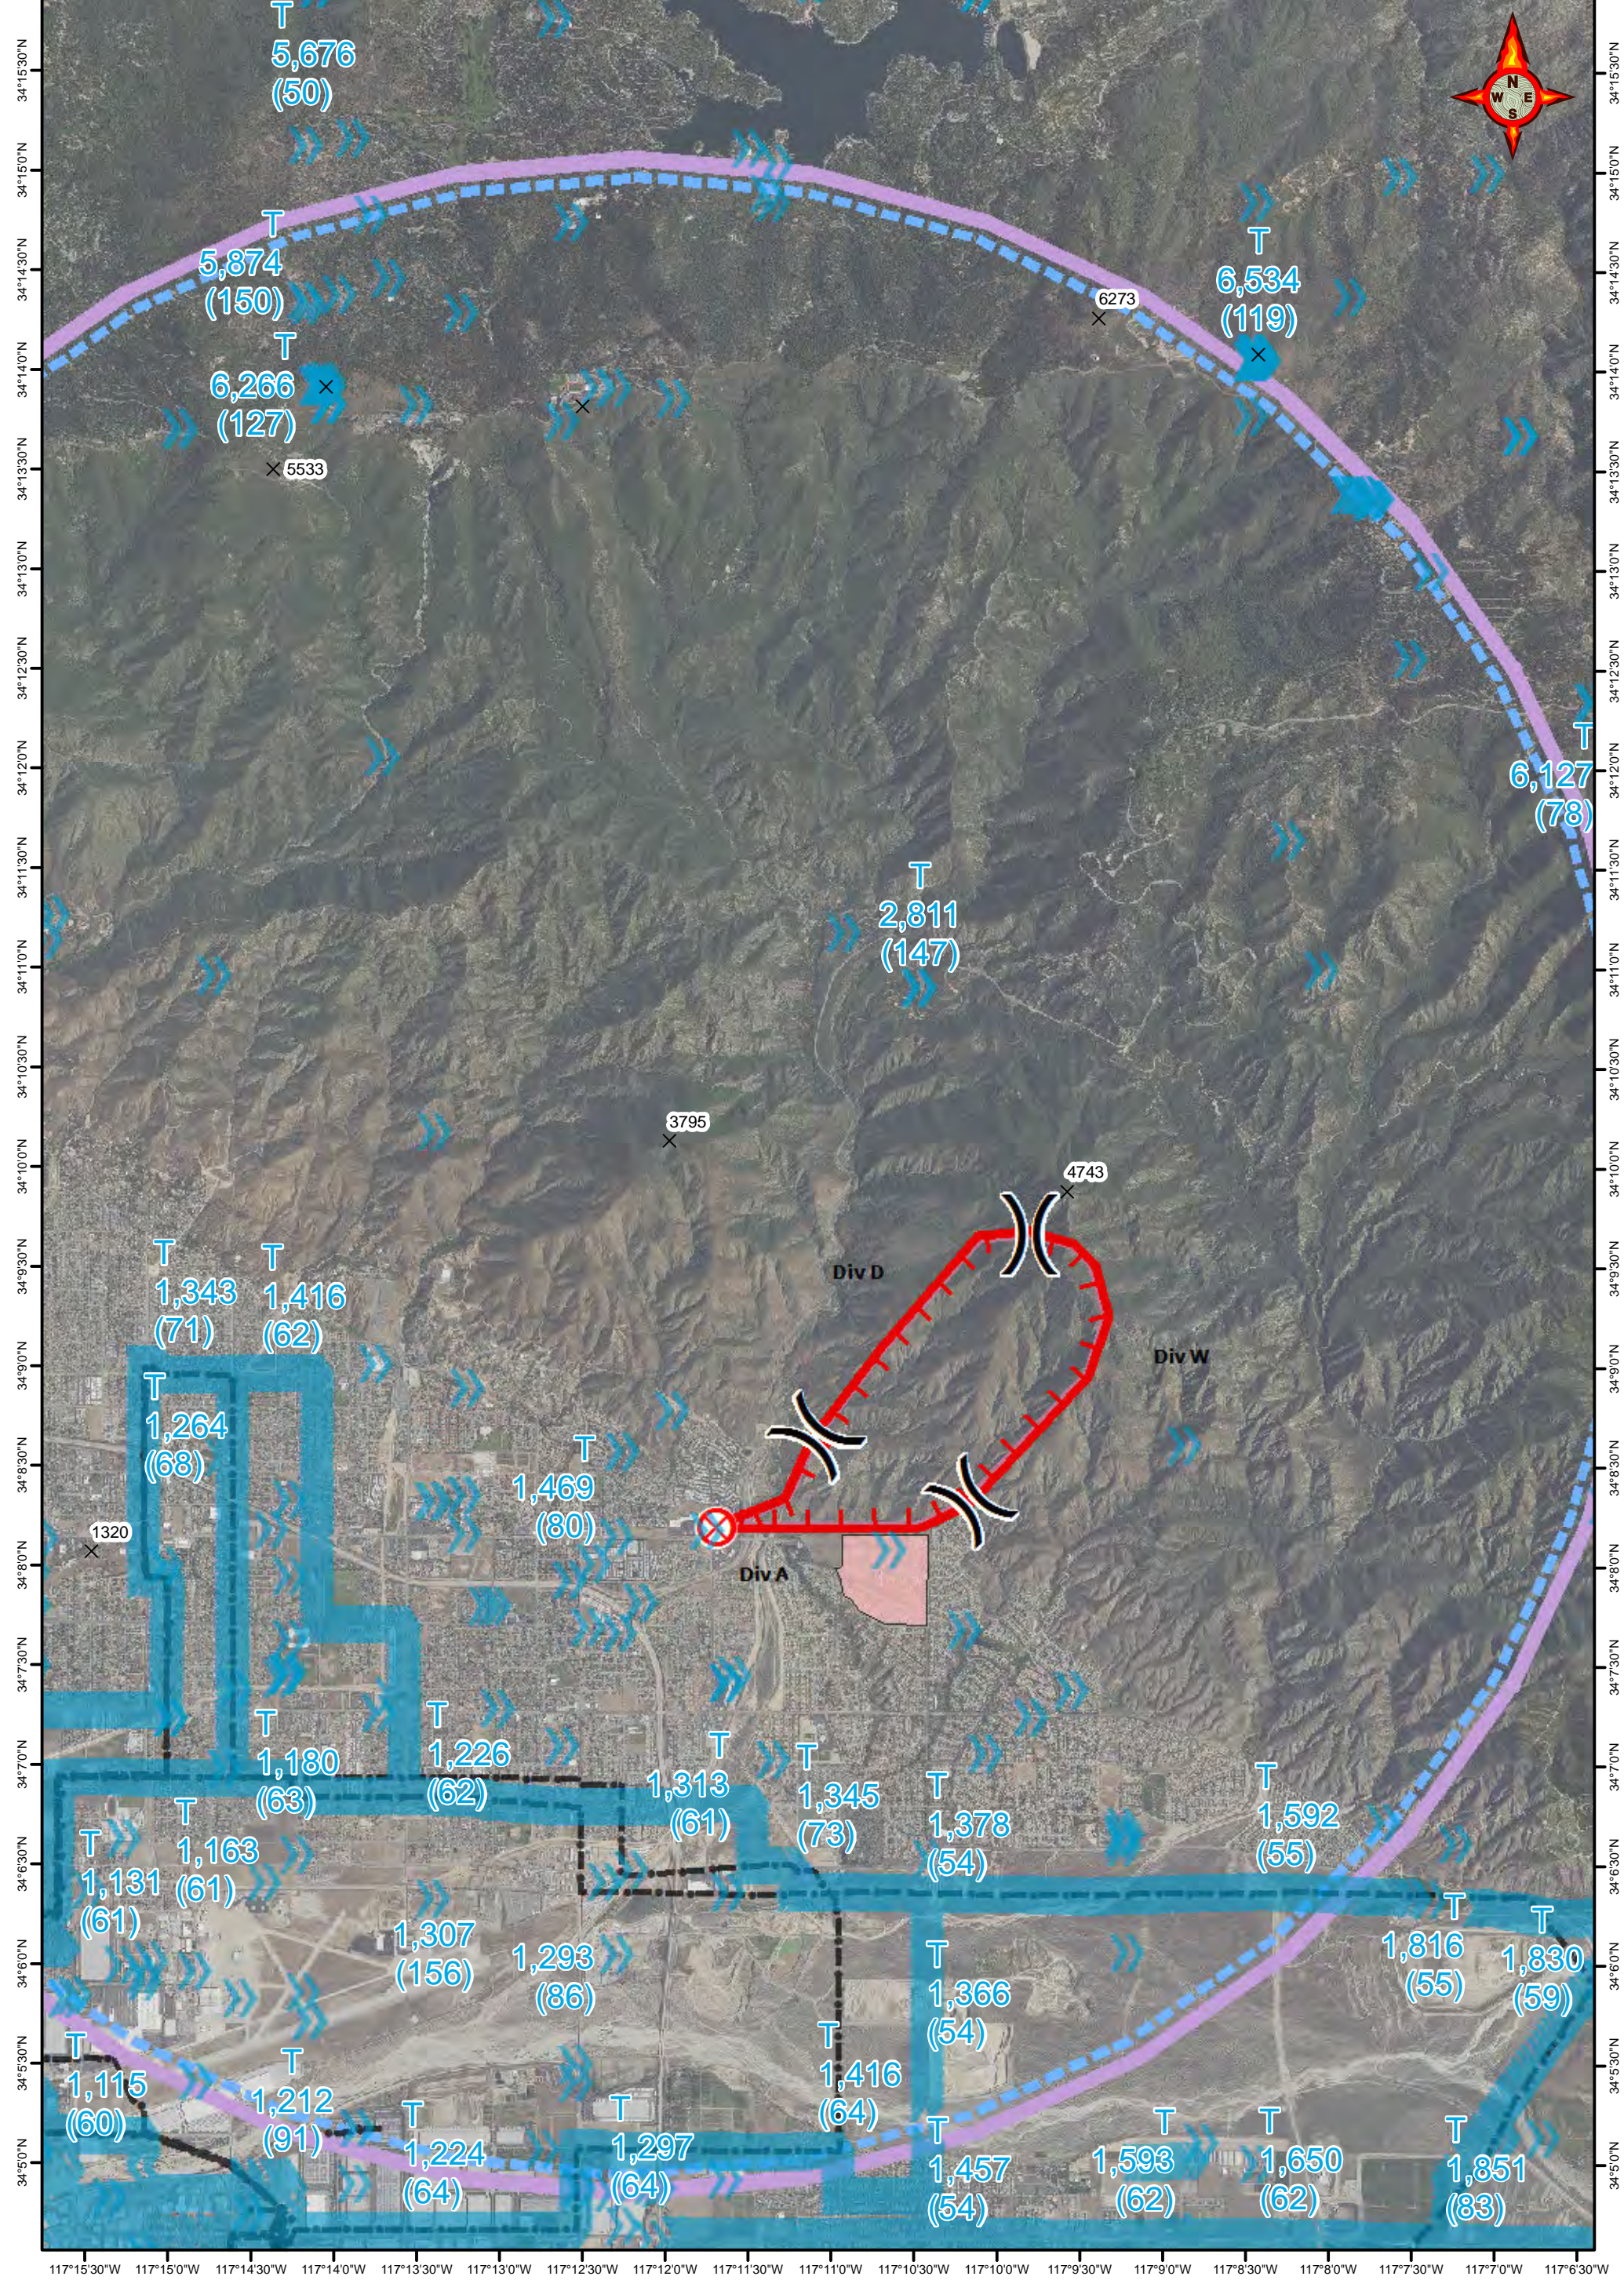

117°15'30"W 117°15'0"W 117°14'30"W 117°14'0"W 117°13'30"W 117°13'0"W 117°12'30"W 117°12'0"W 117°11'30"W 117°11'0"W 117°10'30"W 117°10'0"W 117°9'30"W 117°9'0"W 117°8'30"W 117°8'0"W 117°7'30"W 117°7'0"W 117°6'30"W

Evacuation Area

⊗

 Fire Origin

) (

 Division

Uncontrolled Fire Edge

0 0.3250.65 1.3 1.95 2.6 Mile

Mart
CA-BDF-009802
Air OPS MAP
Jun 28, 2017
NAD 83 1:55,000