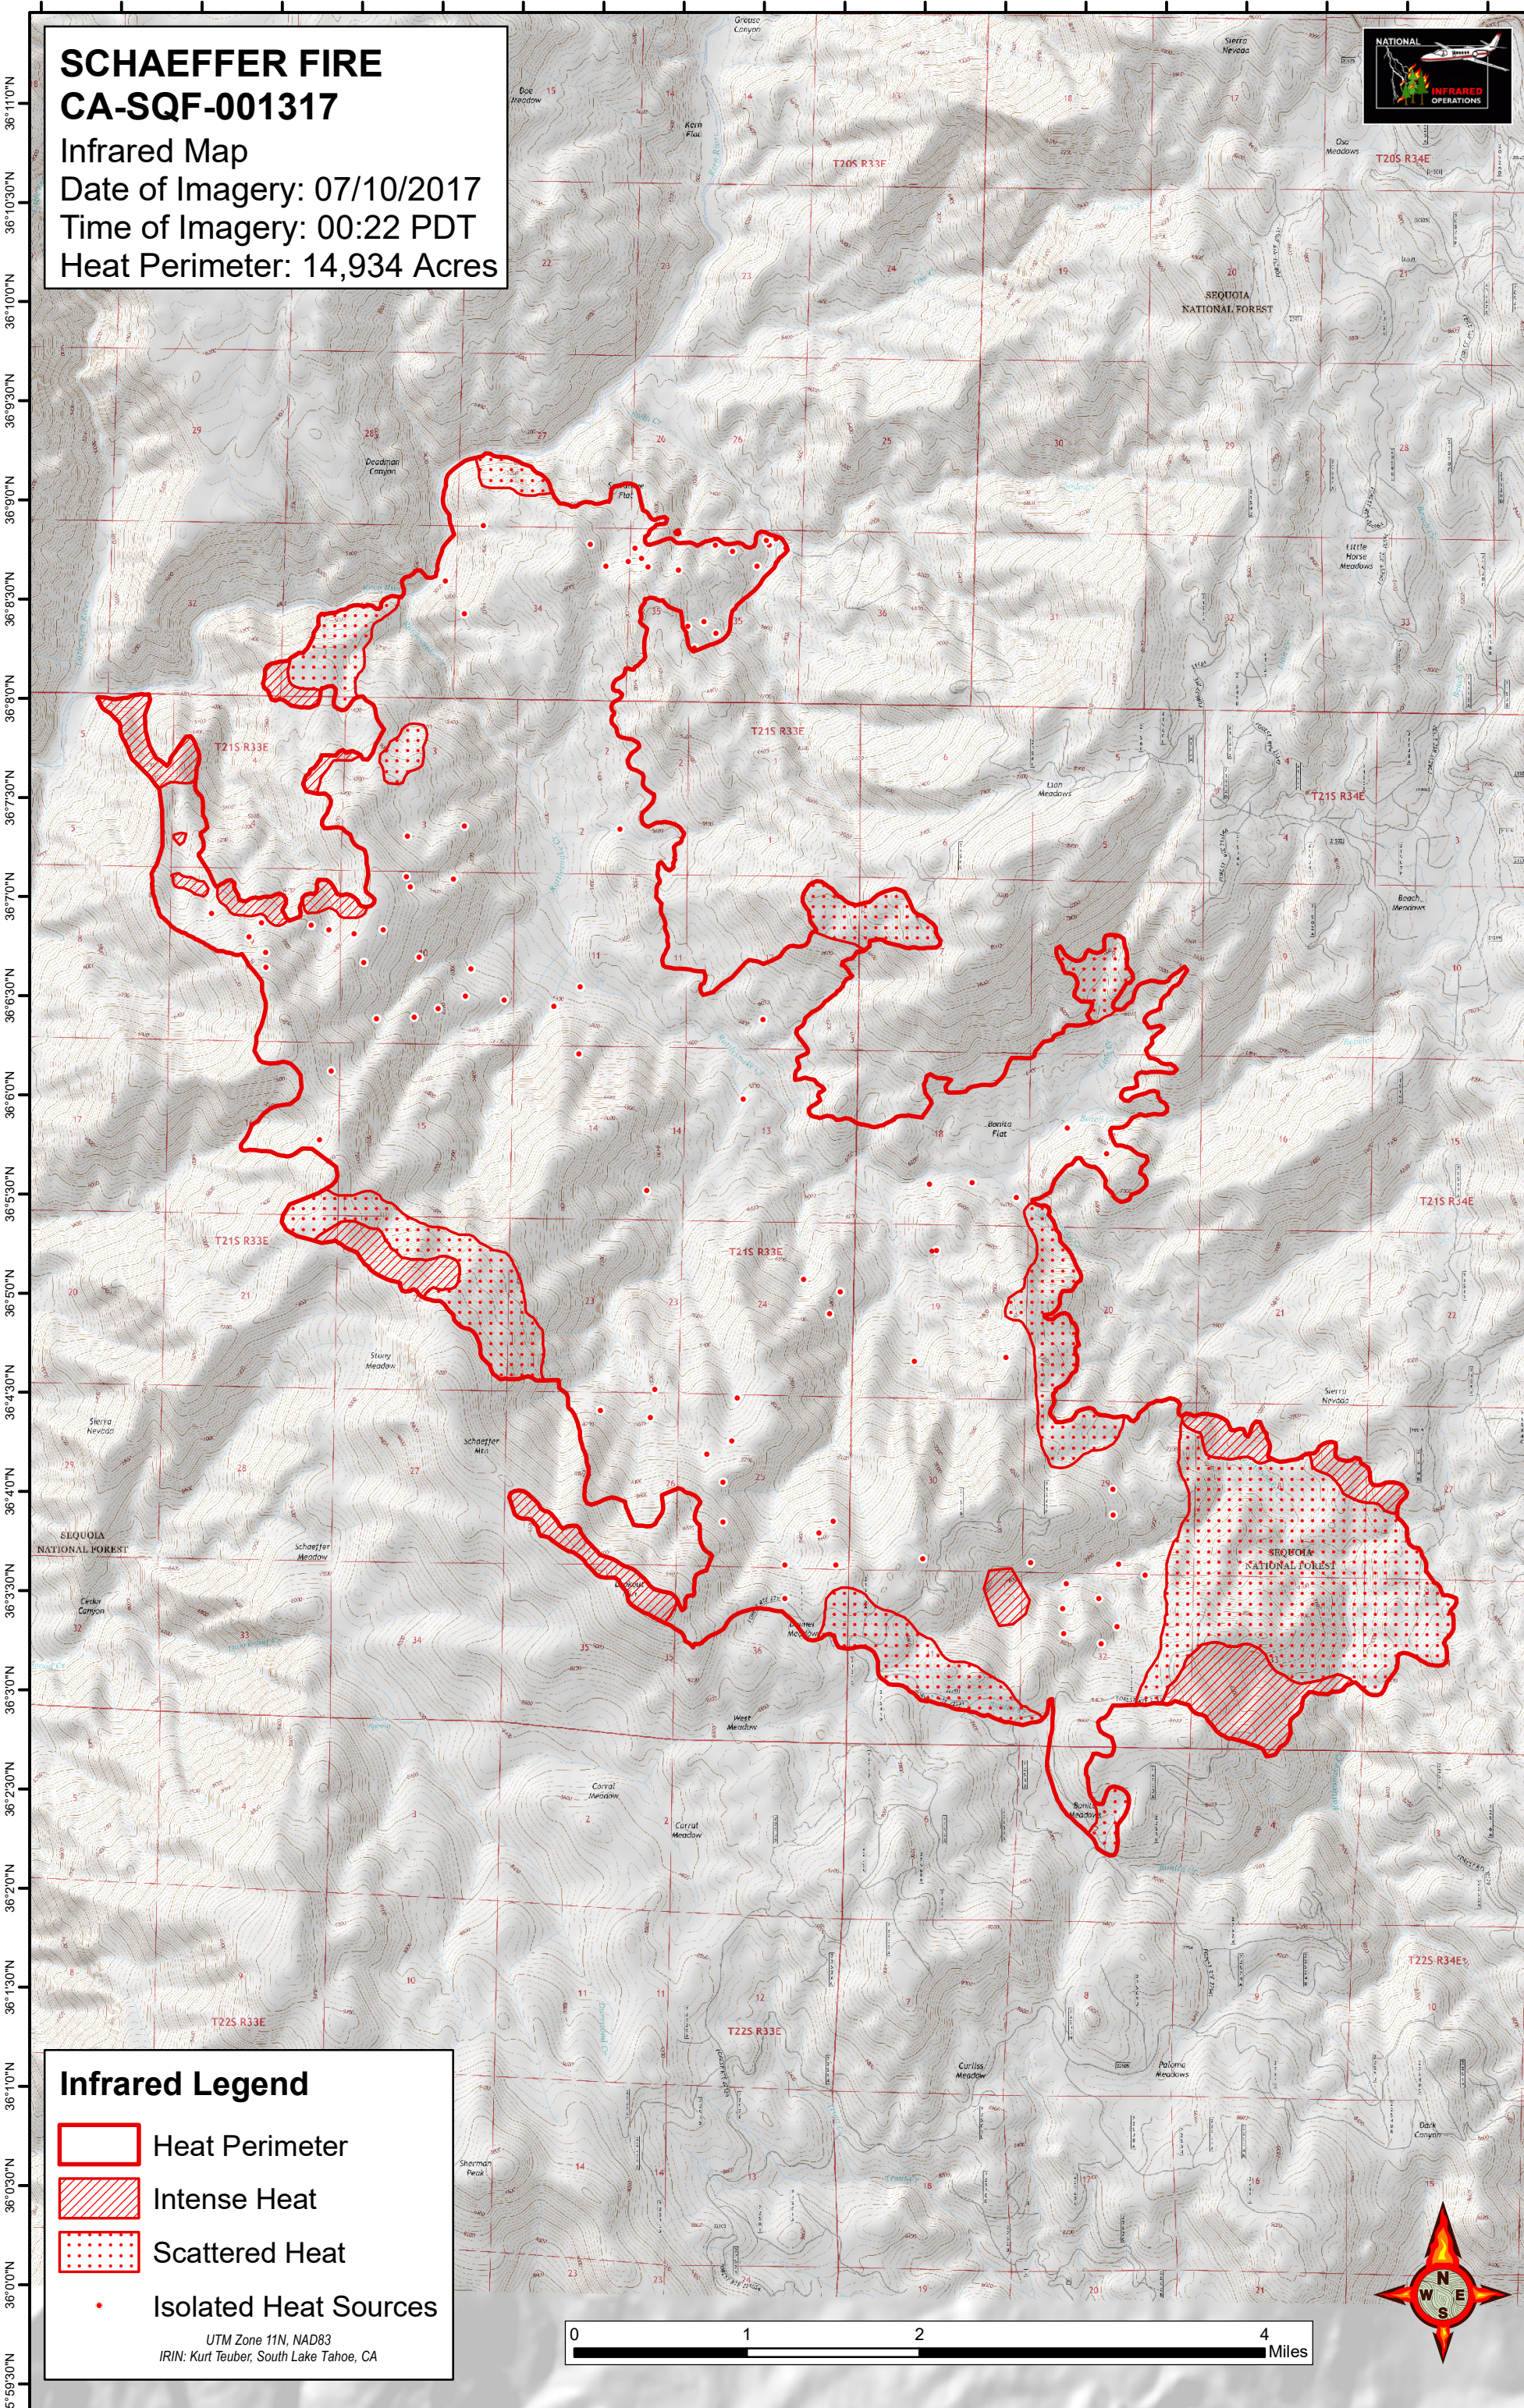

118°26'30"W 118°26'00"W 118°25'30"W 118°25'00"W 118°24'30"W 118°24'00"W 118°23'30"W 118°23'00"W 118°22'30"W 118°22'00"W 118°21'30"W 118°21'00"W 118°20'30"W 118°20'00"W 118°19'30"W 118°19'00"W 118°18'30"W 118°18'00"W 118°17'30"W

**SCHAEFFER FIRE**  
**CA-SQF-001317**  
Infrared Map  
Date of Imagery: 07/10/2017  
Time of Imagery: 00:22 PDT  
Heat Perimeter: 14,934 Acres

**Infrared Legend**

-  Heat Perimeter
-  Intense Heat
-  Scattered Heat
-  Isolated Heat Sources

UTM Zone 11N, NAD83  
IRIN: Kurt Teuber, South Lake Tahoe, CA

118°26'00"W 118°25'30"W 118°25'00"W 118°24'30"W 118°24'00"W 118°23'30"W 118°23'00"W 118°22'30"W 118°22'00"W 118°21'30"W 118°21'00"W 118°20'30"W 118°20'00"W 118°19'30"W 118°19'00"W 118°18'30"W 118°18'00"W 118°17'30"W

36°11'30"N 36°11'00"N 36°10'30"N 36°10'00"N 36°9'30"N 36°9'00"N 36°8'30"N 36°8'00"N 36°7'30"N 36°7'00"N 36°6'30"N 36°6'00"N 36°5'30"N 36°5'00"N 36°4'30"N 36°4'00"N 36°3'30"N 36°3'00"N 36°2'30"N 36°2'00"N 36°1'30"N 36°1'00"N 36°0'30"N 36°0'00"N 35°59'30"N