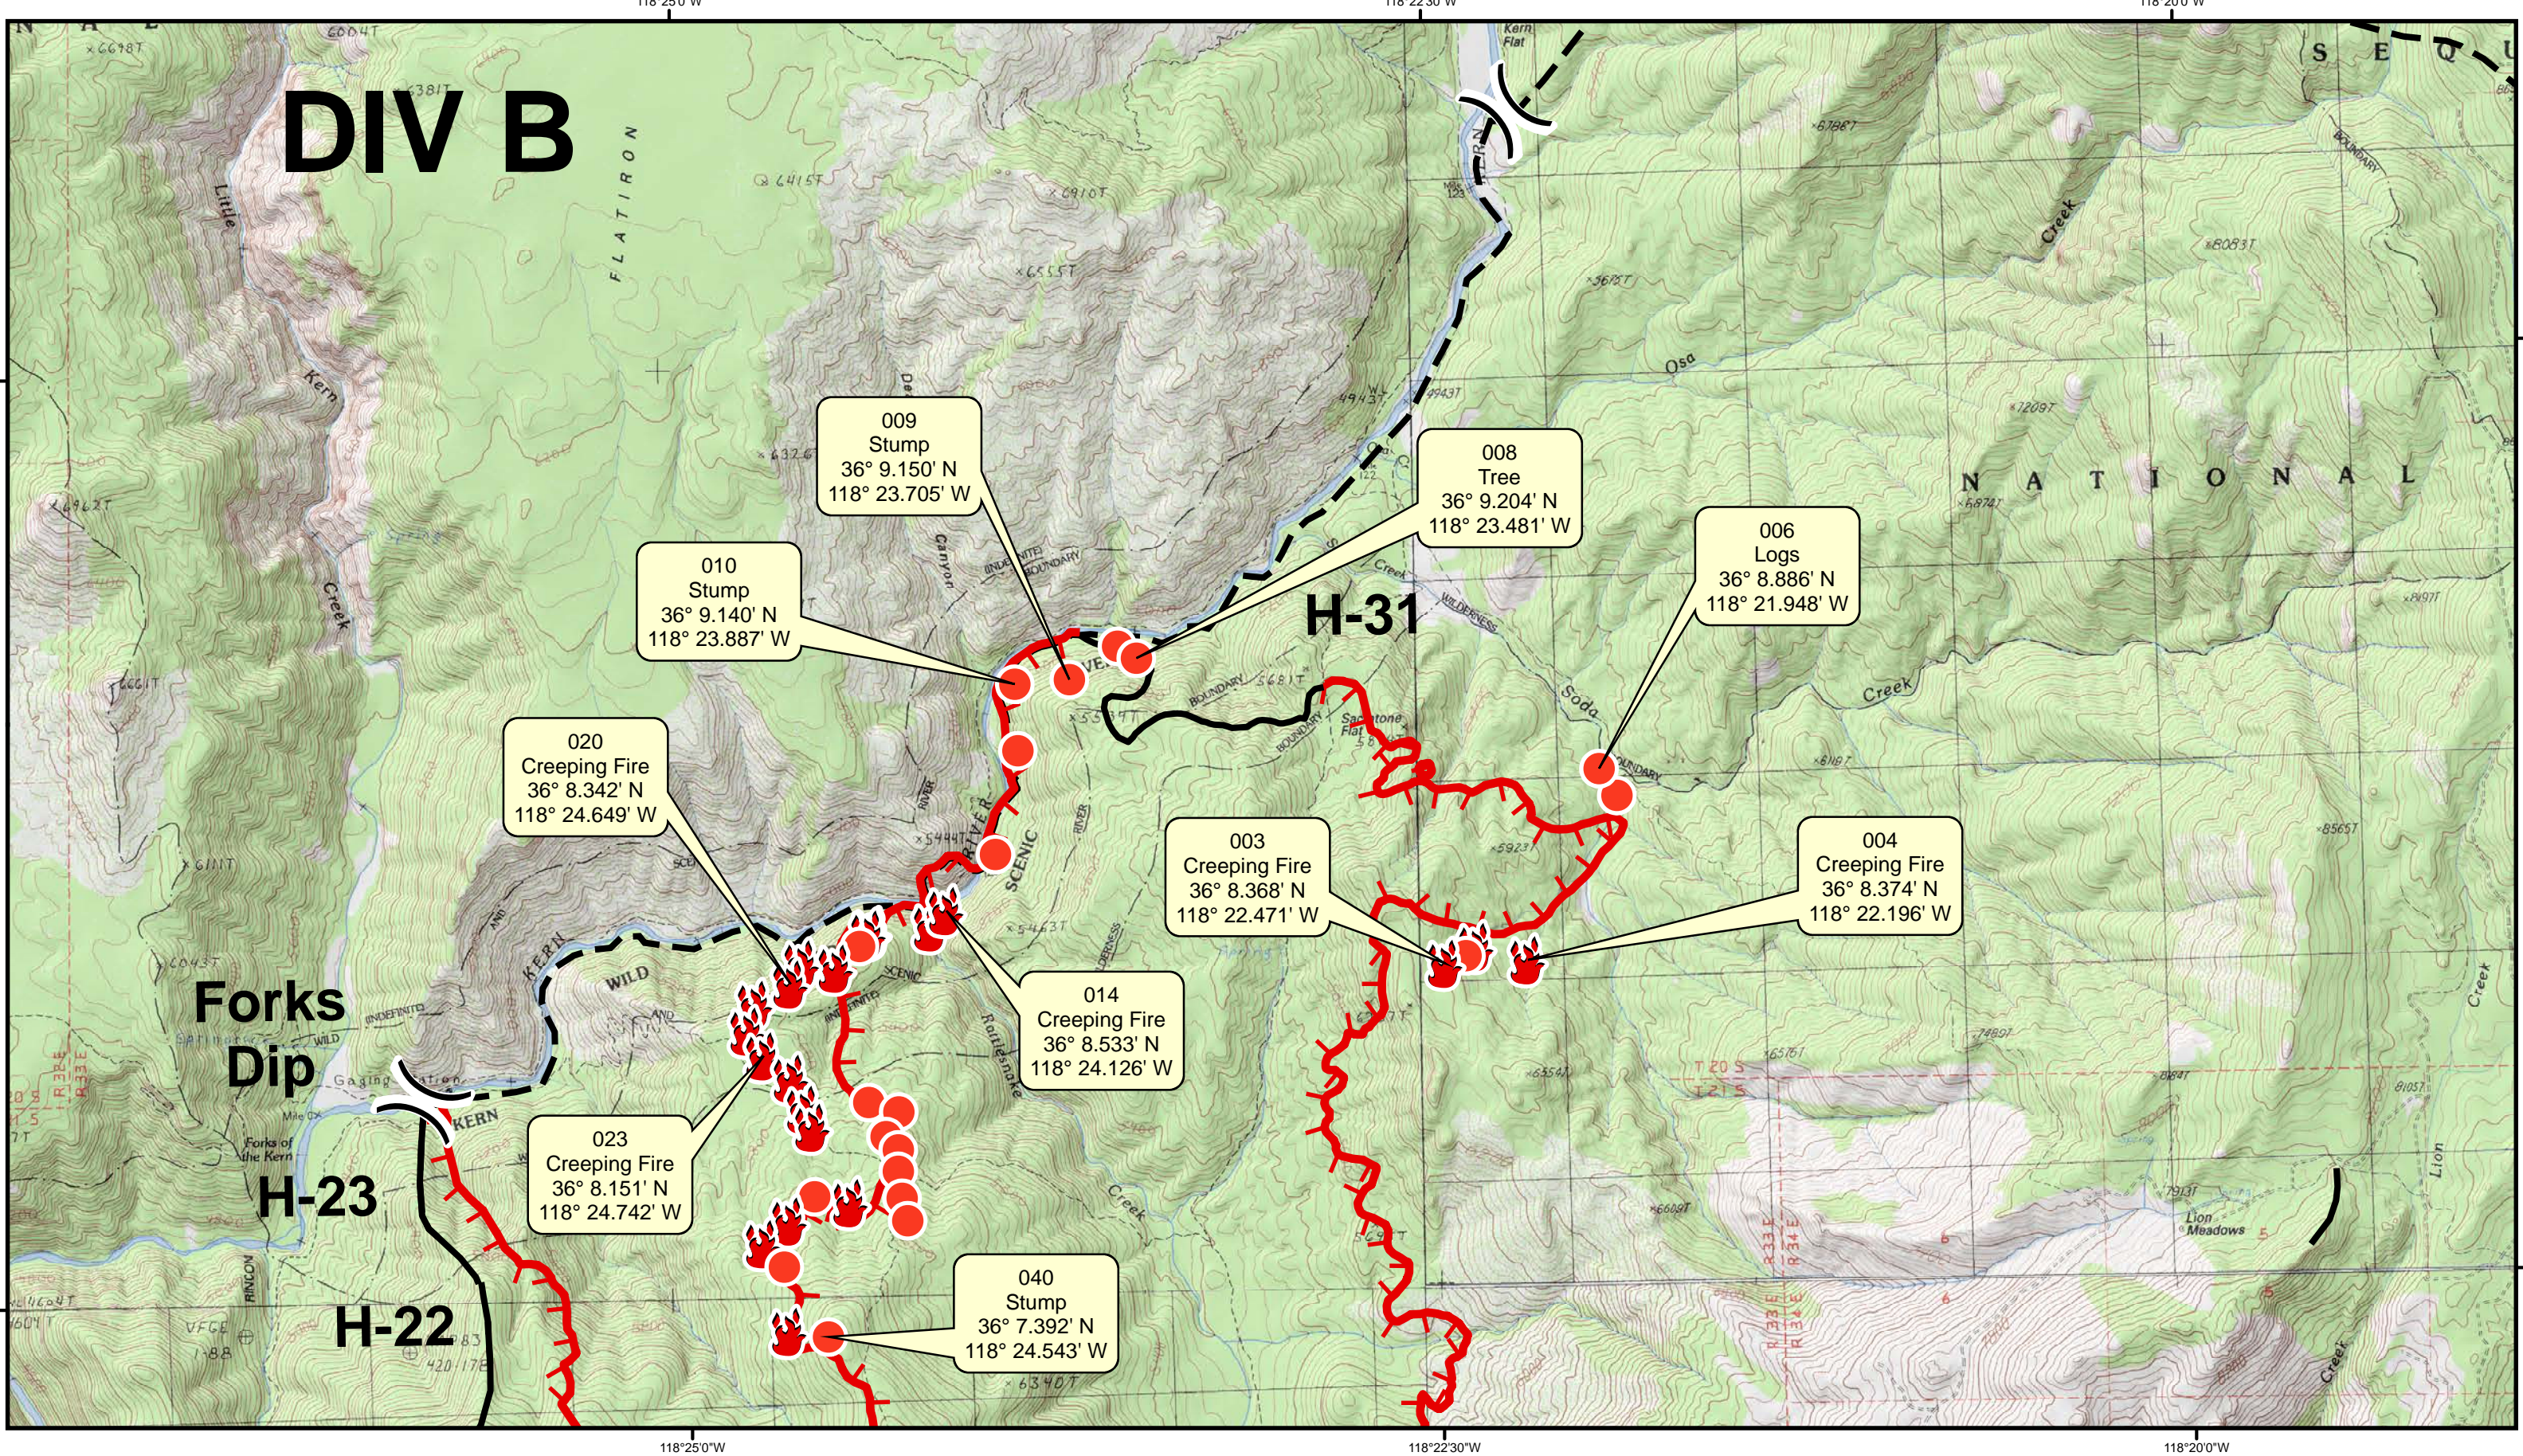

# DIV B

009  
Stump  
36° 9.150' N  
118° 23.705' W

008  
Tree  
36° 9.204' N  
118° 23.481' W

006  
Logs  
36° 8.886' N  
118° 21.948' W

010  
Stump  
36° 9.140' N  
118° 23.887' W

H-31

020  
Creeping Fire  
36° 8.342' N  
118° 24.649' W

003  
Creeping Fire  
36° 8.368' N  
118° 22.471' W

004  
Creeping Fire  
36° 8.374' N  
118° 22.196' W

Forks  
Dip

014  
Creeping Fire  
36° 8.533' N  
118° 24.126' W

H-23

023  
Creeping Fire  
36° 8.151' N  
118° 24.742' W

H-22

040  
Stump  
36° 7.392' N  
118° 24.543' W