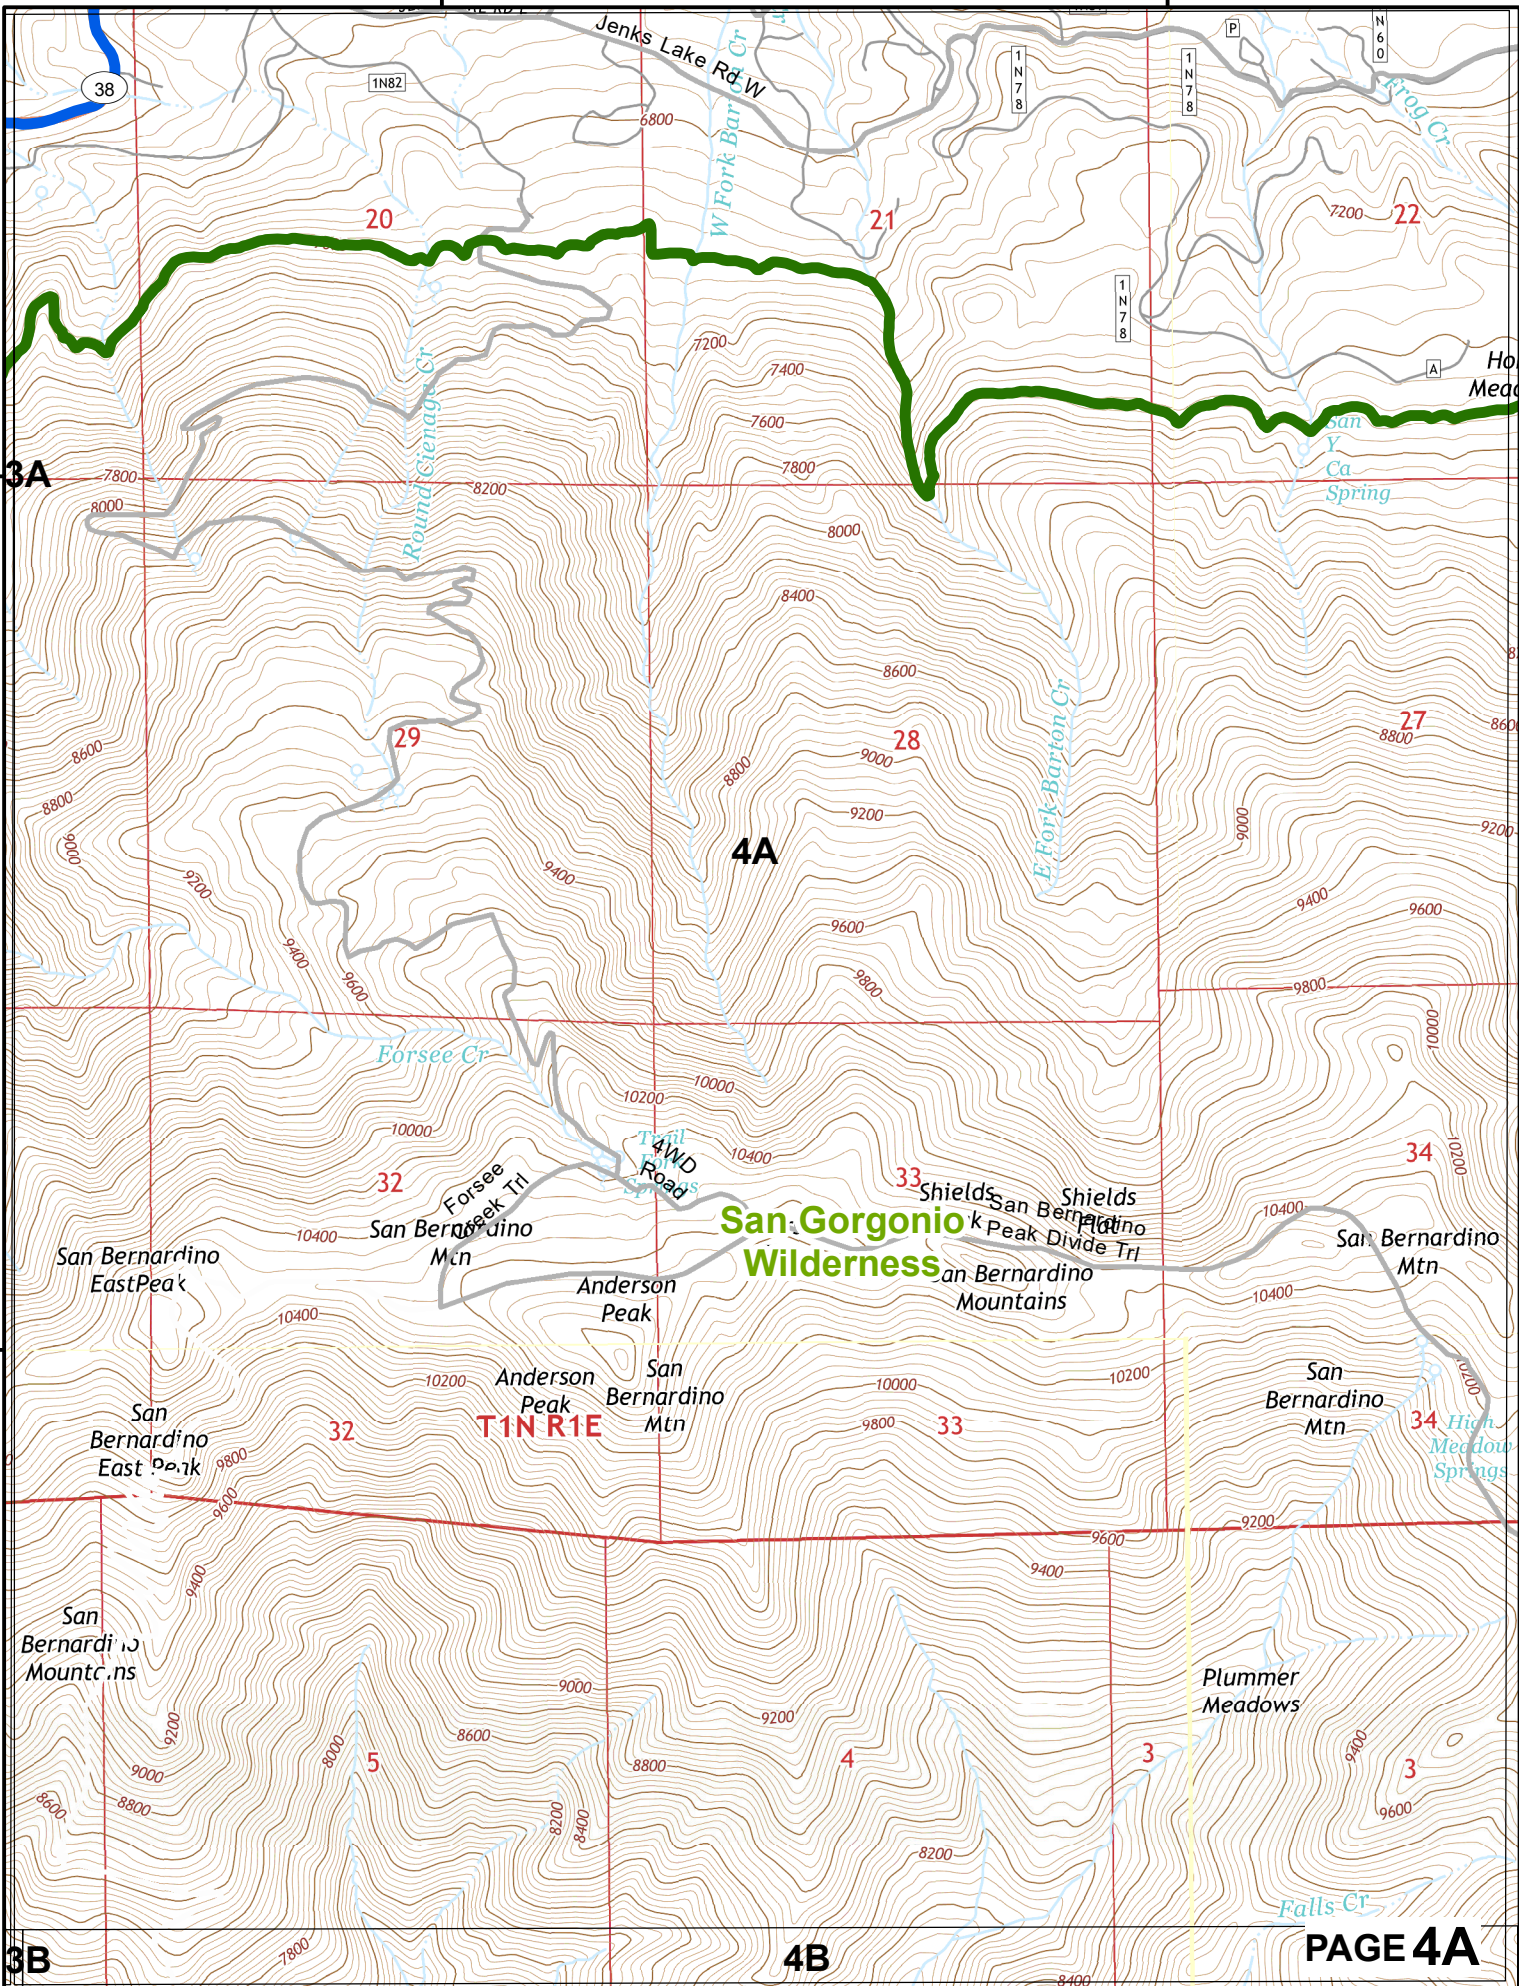

34°9'0"N

34°7'30"N

34°7'30"N

2A

4A

2B

3B

San Gorgonio Wilderness

San Gorgonio Wilderness

Div 7 Z

34°6'0"N

34°6'0"N

34°4'30"N

34°4'30"N

SAN BERNARDINO NATIONAL FOREST

34°9'0"N

34°9'0"N

34°7'30"N

34°7'30"N

34°9'0"N

4A

3B

4B

San Gorgonio Wilderness

Mill Creek  
King  
Island Dr  
Island Dr  
Alder Dr  
Summit Dr  
Lia Dr  
Grape Dr  
Snowdrift Dr  
Mill Dr  
Hobby  
Valley of the Falls Dr

Wish Peak  
Glen Peak  
Wish Peak Trl

Wish Peak  
Wish Peak Trl