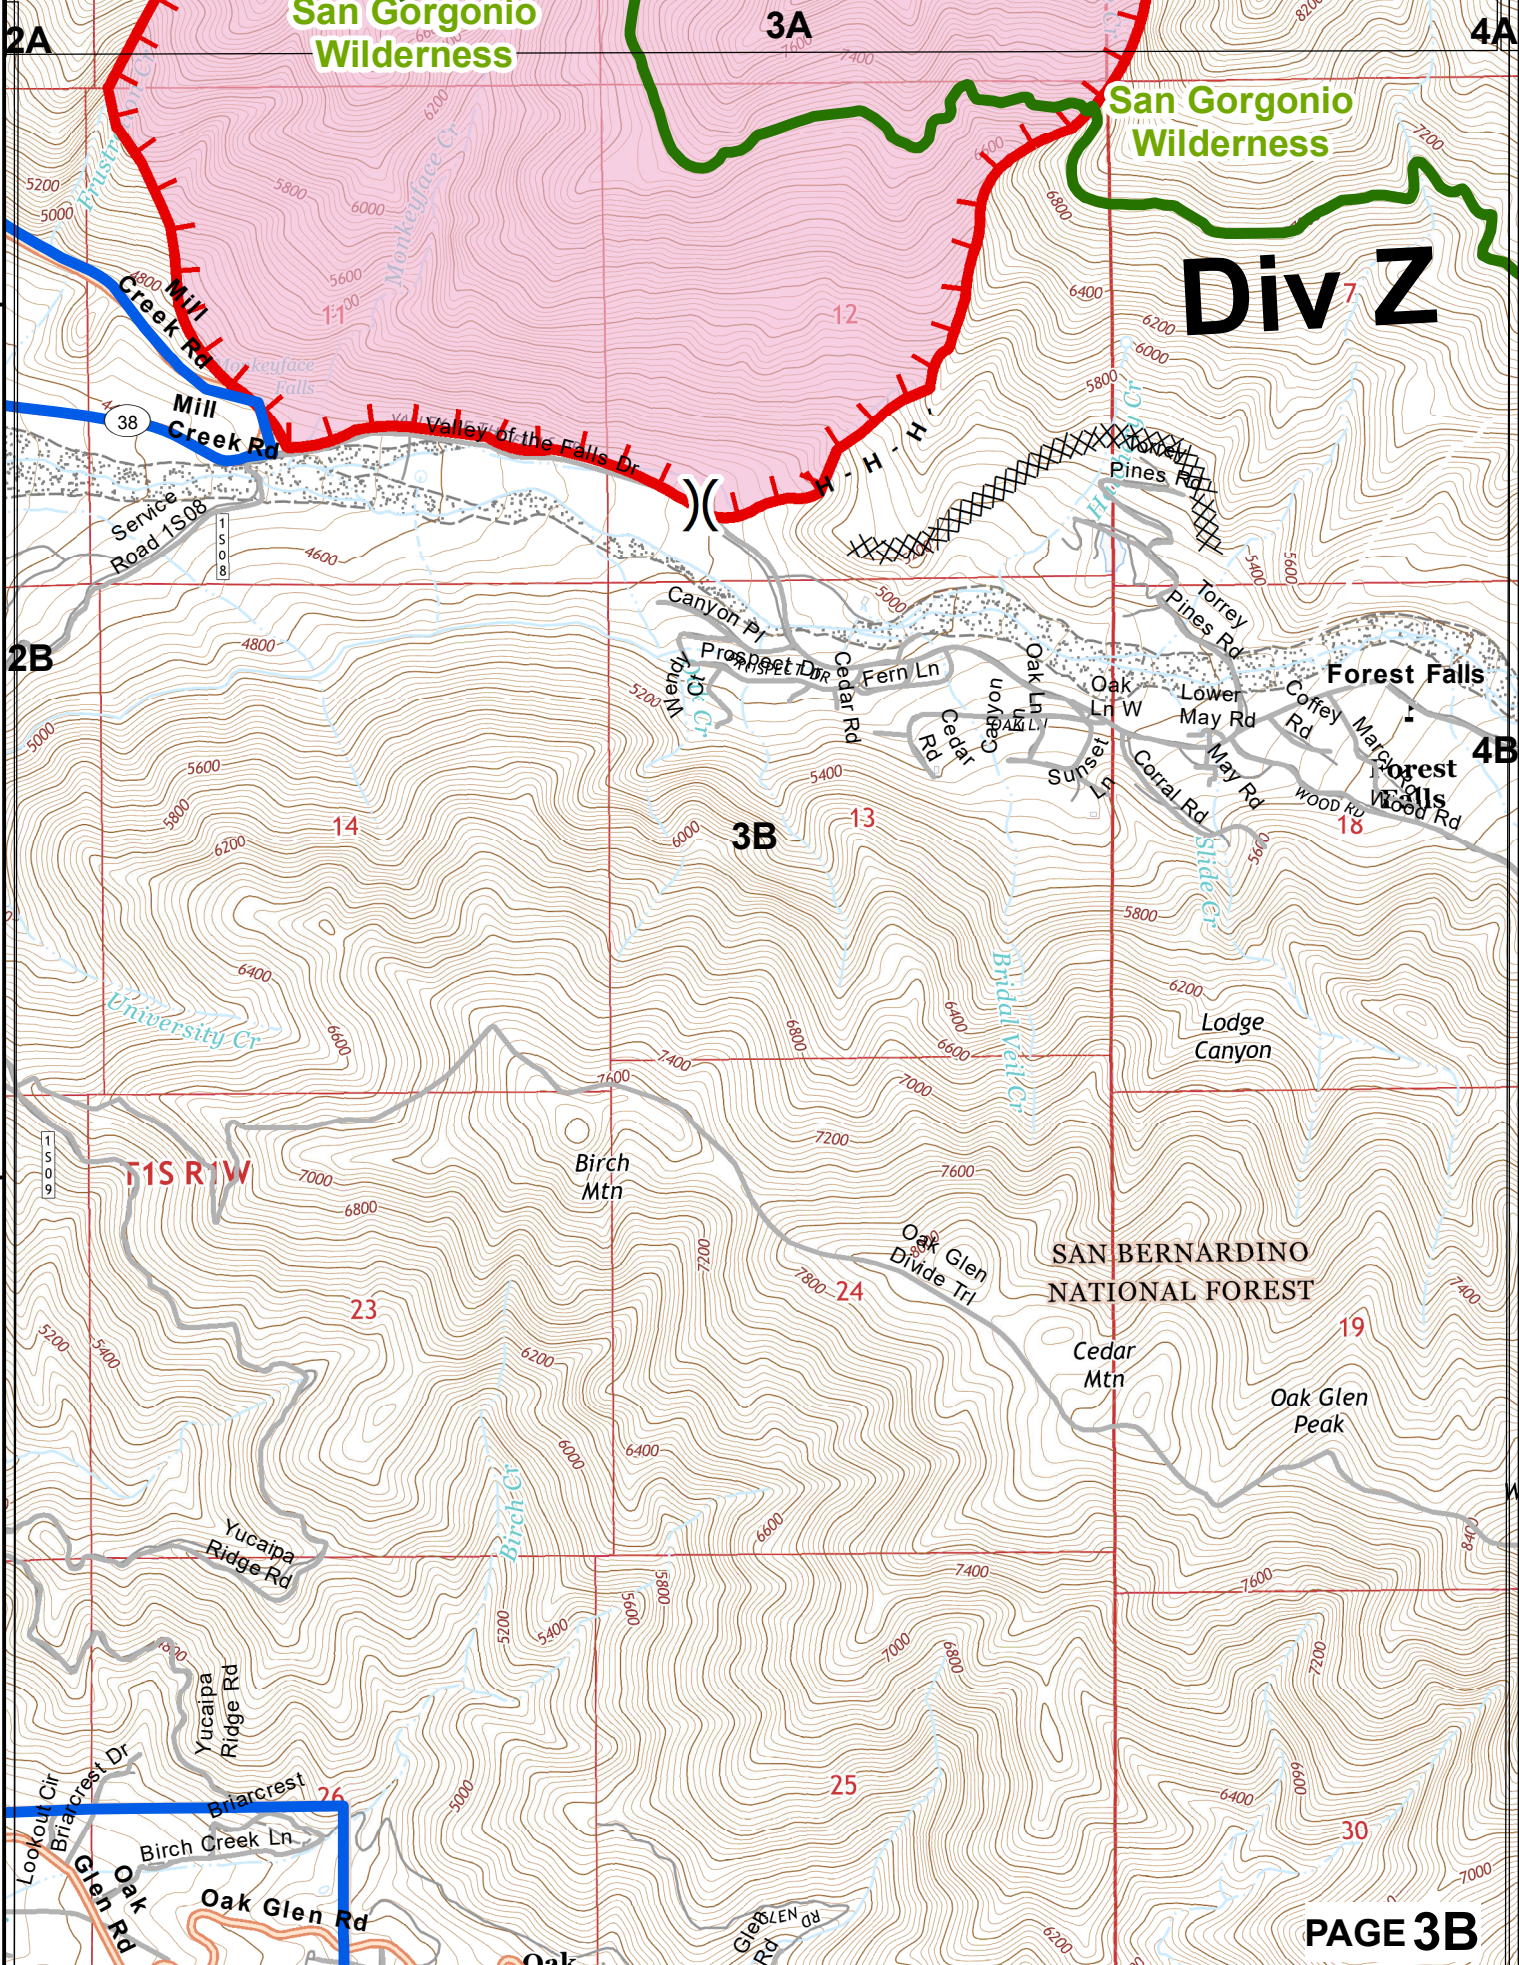

34°9'0"N

34°7'30"N

34°7'30"N

2A

4A

2B

3B

San Gorgonio Wilderness

San Gorgonio Wilderness

Div 7 Z

34°6'0"N

34°6'0"N

34°4'30"N

34°4'30"N

SAN BERNARDINO NATIONAL FOREST

34°9'0"N

34°9'0"N

34°7'30"N

34°7'30"N

34°9'0"N

4A

3B

4B

San Gorgonio Wilderness

Mill Creek  
King  
Island Dr  
Island Dr  
Alder Dr  
Summit Dr  
Lia Dr  
Grape Dr  
Snowdrift Dr  
Mill Dr  
Hobby  
Valley of the Falls Dr

Wish Peak  
Glen Peak  
Wish Peak Trl

Wish Peak  
Wish Peak Trl