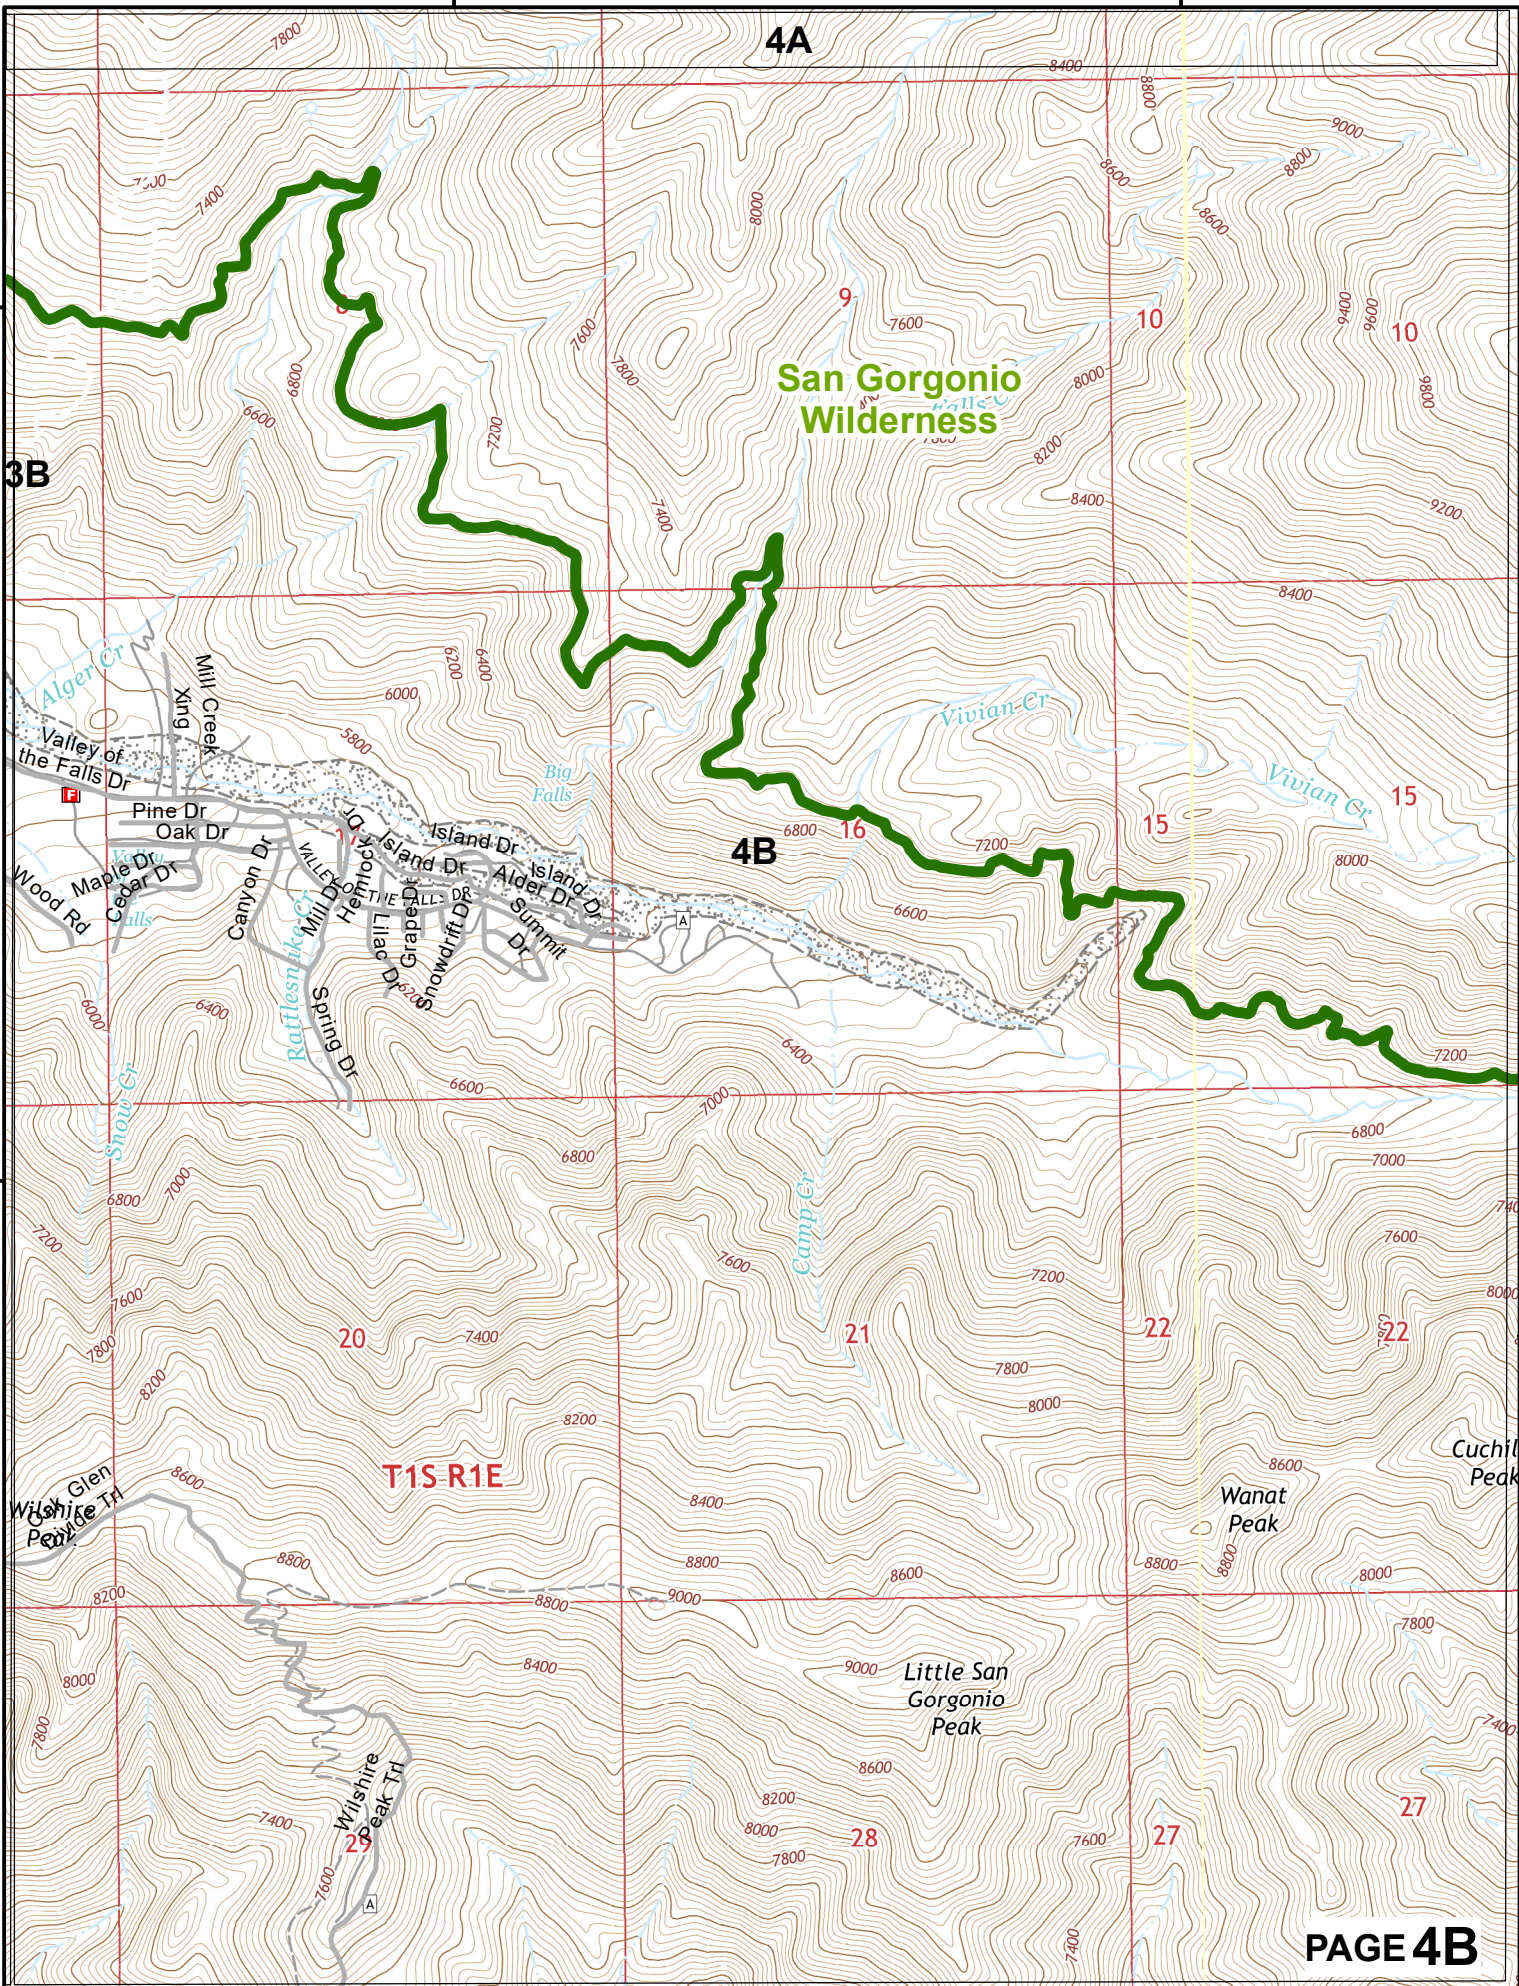

34°9'0"N

34°7'30"N

34°7'30"N

2A

4A

2B

3B

San Gorgonio Wilderness

San Gorgonio Wilderness

Div 7 Z

34°6'0"N

34°6'0"N

34°4'30"N

34°4'30"N

SAN BERNARDINO NATIONAL FOREST

34°9'0"N

34°9'0"N

34°7'30"N

34°7'30"N

34°9'0"N

4A

3B

4B

San Gorgonio Wilderness

Mill Creek  
King  
Island Dr  
Island Dr  
Alder Dr  
Summit Dr  
Lia Dr  
Grape Dr  
Snowdrift Dr  
Mill Dr  
Hobby  
Valley of the Falls Dr

Wish Peak  
Glen Peak  
Wish Peak Trl

Wish Peak  
Wish Peak Trl