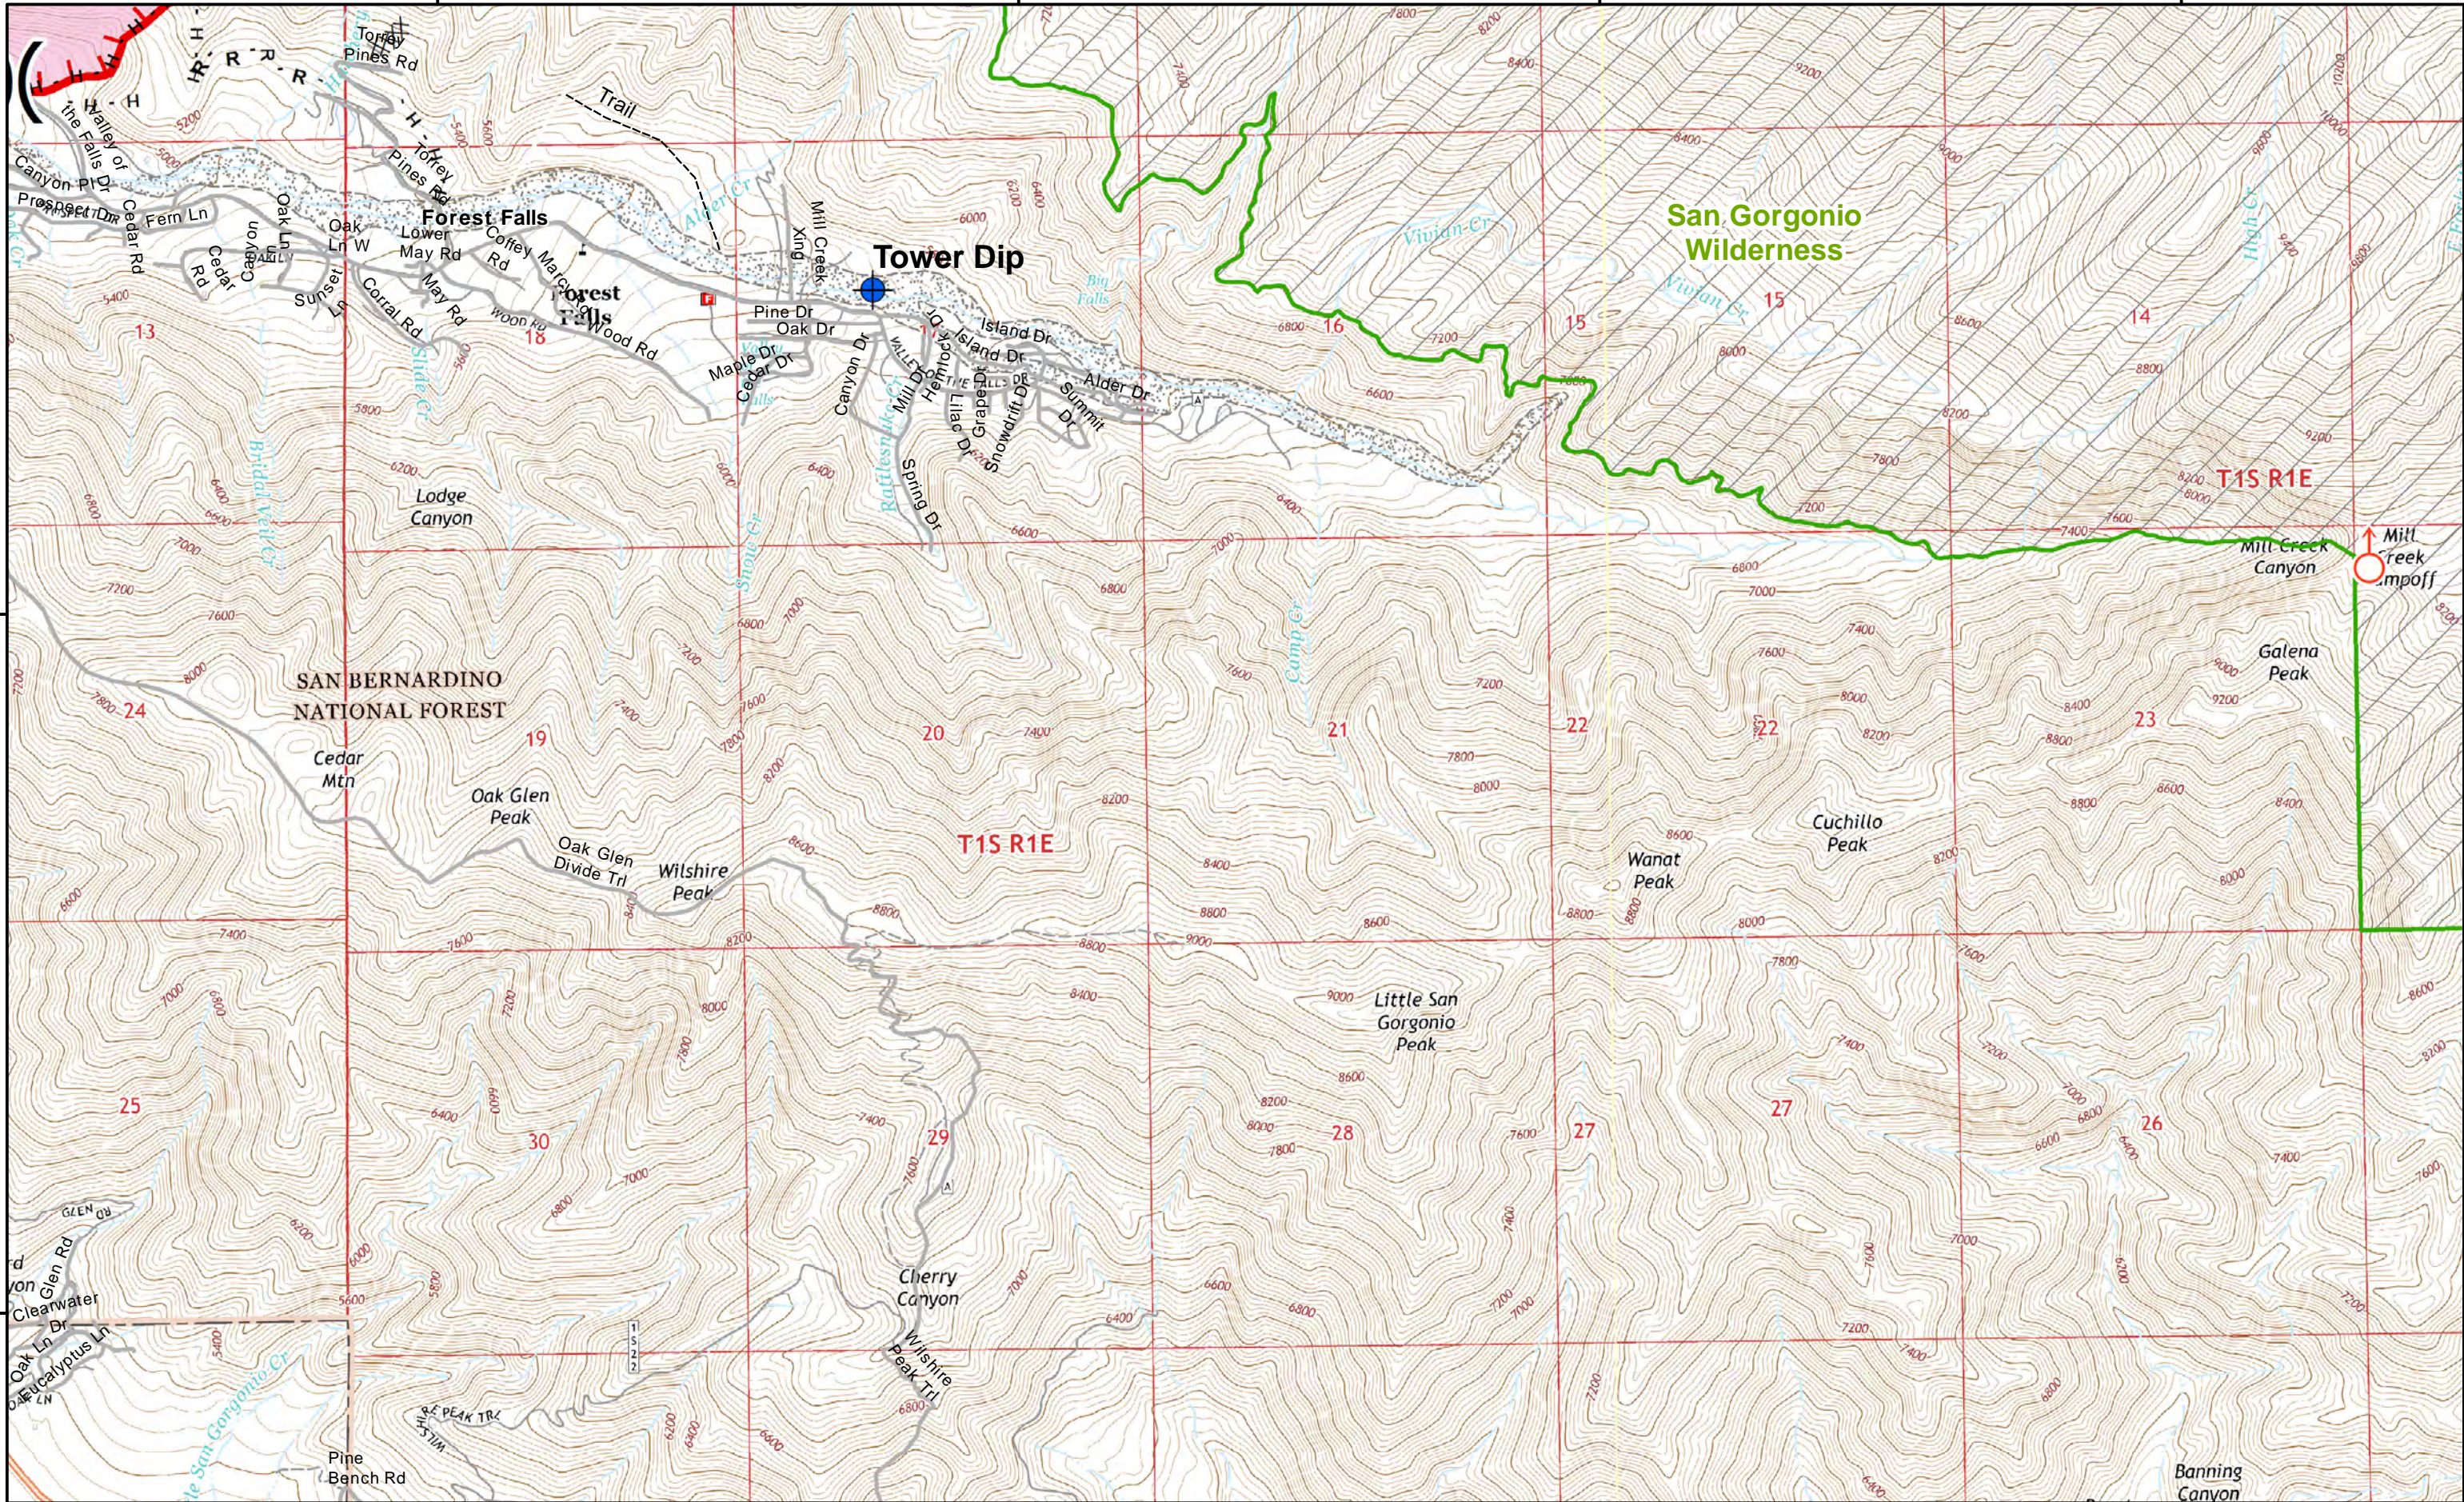

116°55'30"W

116°54'0"W

116°52'30"W

116°51'0"W

34°12'0"N

34°12'0"N

34°10'30"N

34°10'30"N

34°10'30"N

34°10'30"N

116°55'30"W

116°54'0"W

116°52'30"W

116°51'0"W

Div T

Div Y

San Gorgonio  
Wilderness

T1N R1E

T1N R1E

116°55'30"W

116°54'0"W

116°52'30"W

116°51'0"W

34°4'30"N

34°4'30"N

34°3'0"N

34°3'0"N

116°55'30"W

116°54'0"W

116°52'30"W

116°51'0"W