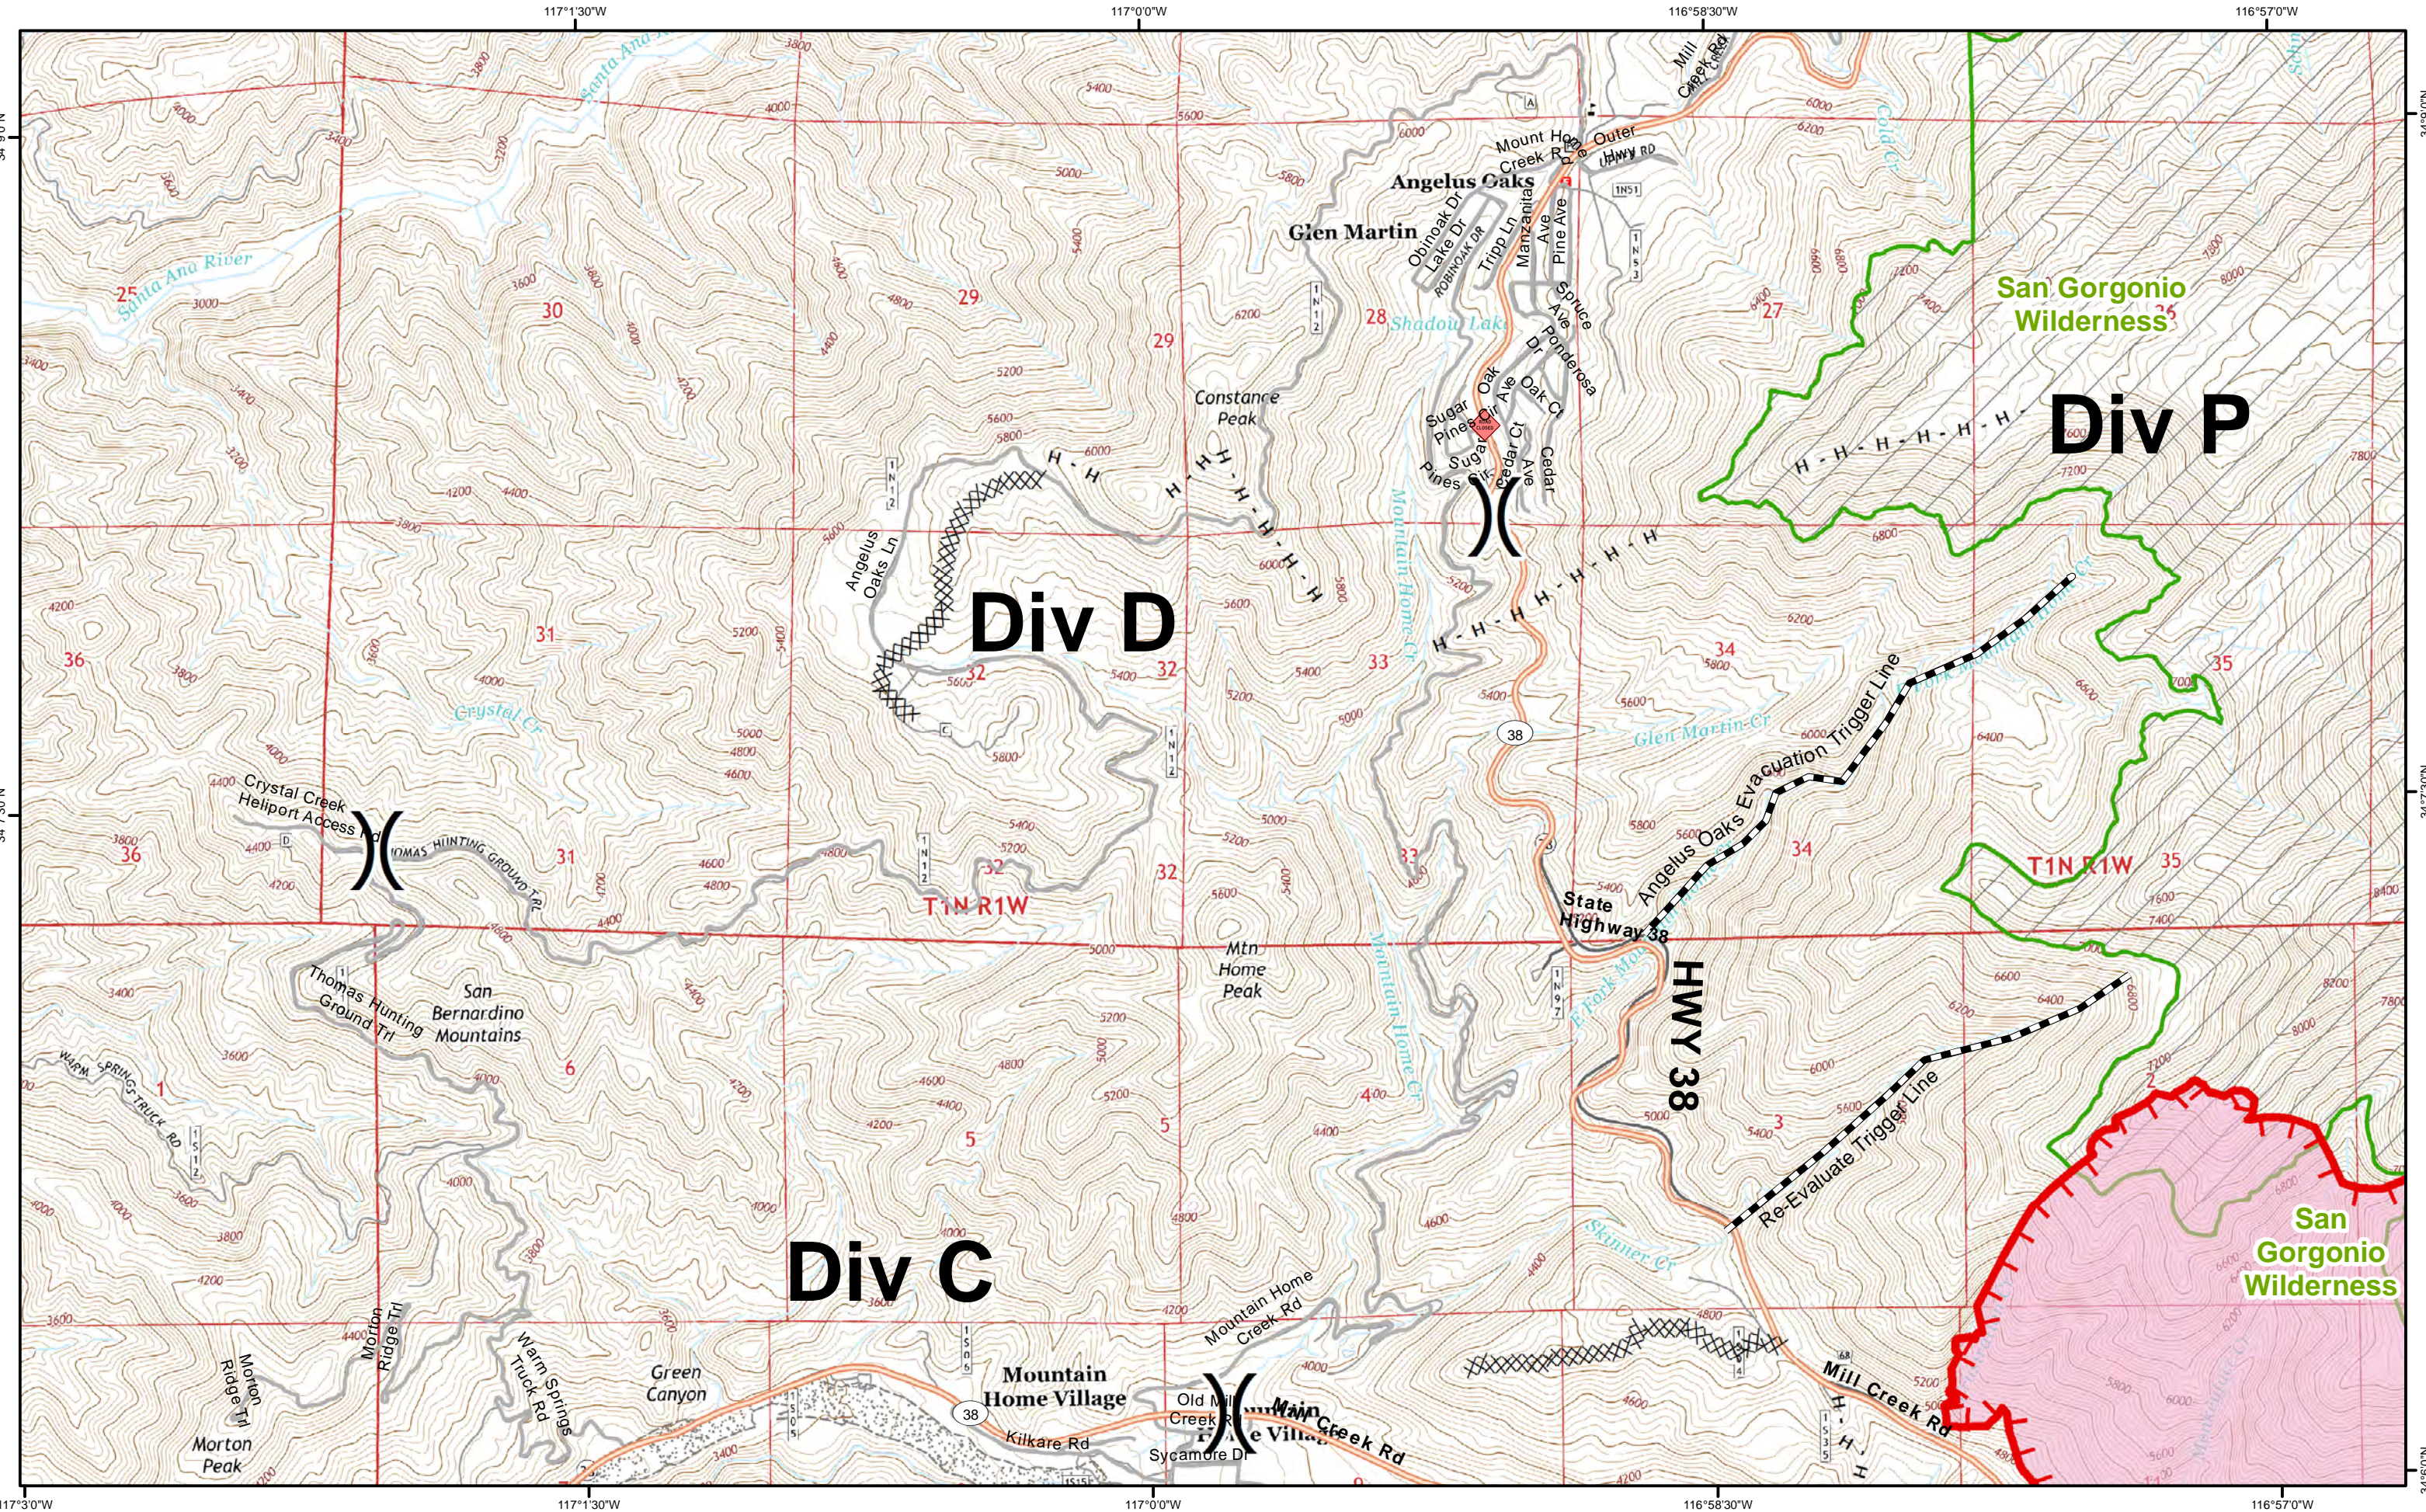

116°55'30"W

116°54'0"W

116°52'30"W

116°51'0"W

34°12'0"N

34°12'0"N

34°10'30"N

34°10'30"N

34°10'30"N

34°10'30"N

116°55'30"W

116°54'0"W

116°52'30"W

116°51'0"W

Div T

Div Y

San Gorgonio  
Wilderness

T1N R1E

T1N R1E

116°55'30"W

116°54'0"W

116°52'30"W

116°51'0"W

34°4'30"N

34°4'30"N

34°3'0"N

34°3'0"N

116°55'30"W

116°54'0"W

116°52'30"W

116°51'0"W