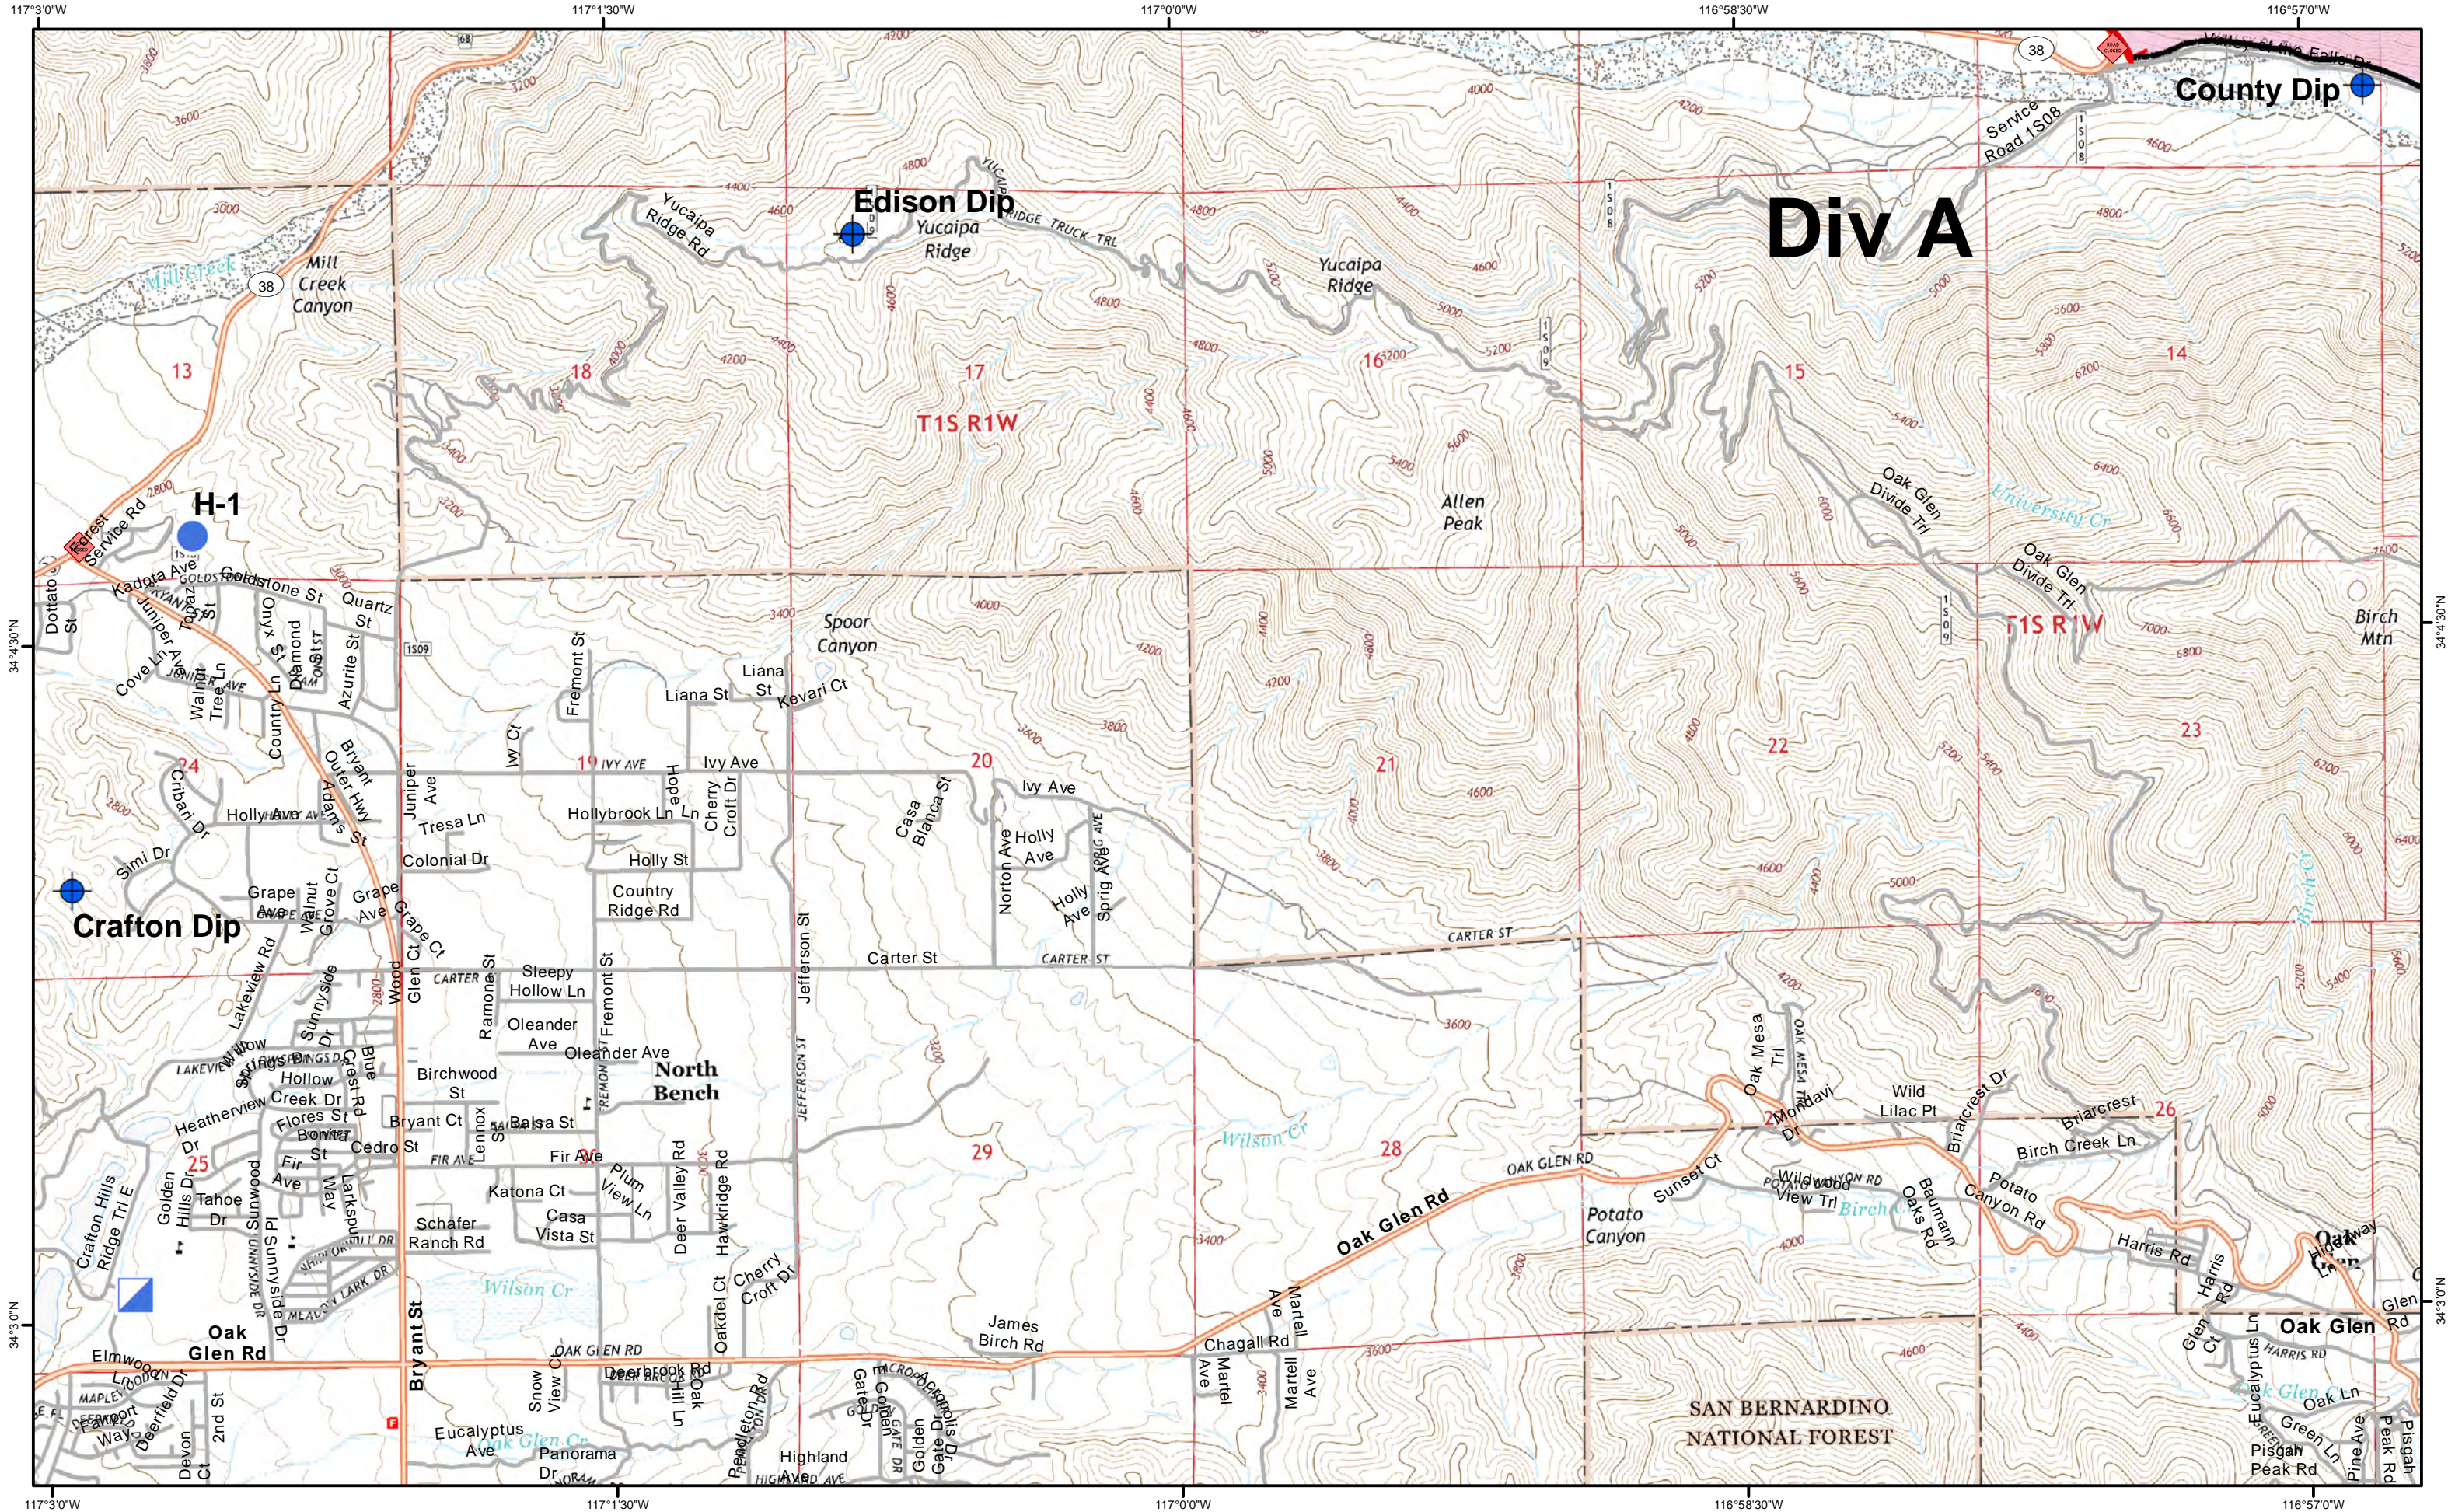

116°55'30"W

116°54'0"W

116°52'30"W

116°51'0"W

34°12'0"N

34°12'0"N

34°10'30"N

34°10'30"N

34°10'30"N

34°10'30"N

116°55'30"W

116°54'0"W

116°52'30"W

116°51'0"W

Div T

Div Y

San Gorgonio  
Wilderness

T1N R1E

T1N R1E

116°55'30"W

116°54'0"W

116°52'30"W

116°51'0"W

34°4'30"N

34°4'30"N

34°3'0"N

34°3'0"N

116°55'30"W

116°54'0"W

116°52'30"W

116°51'0"W