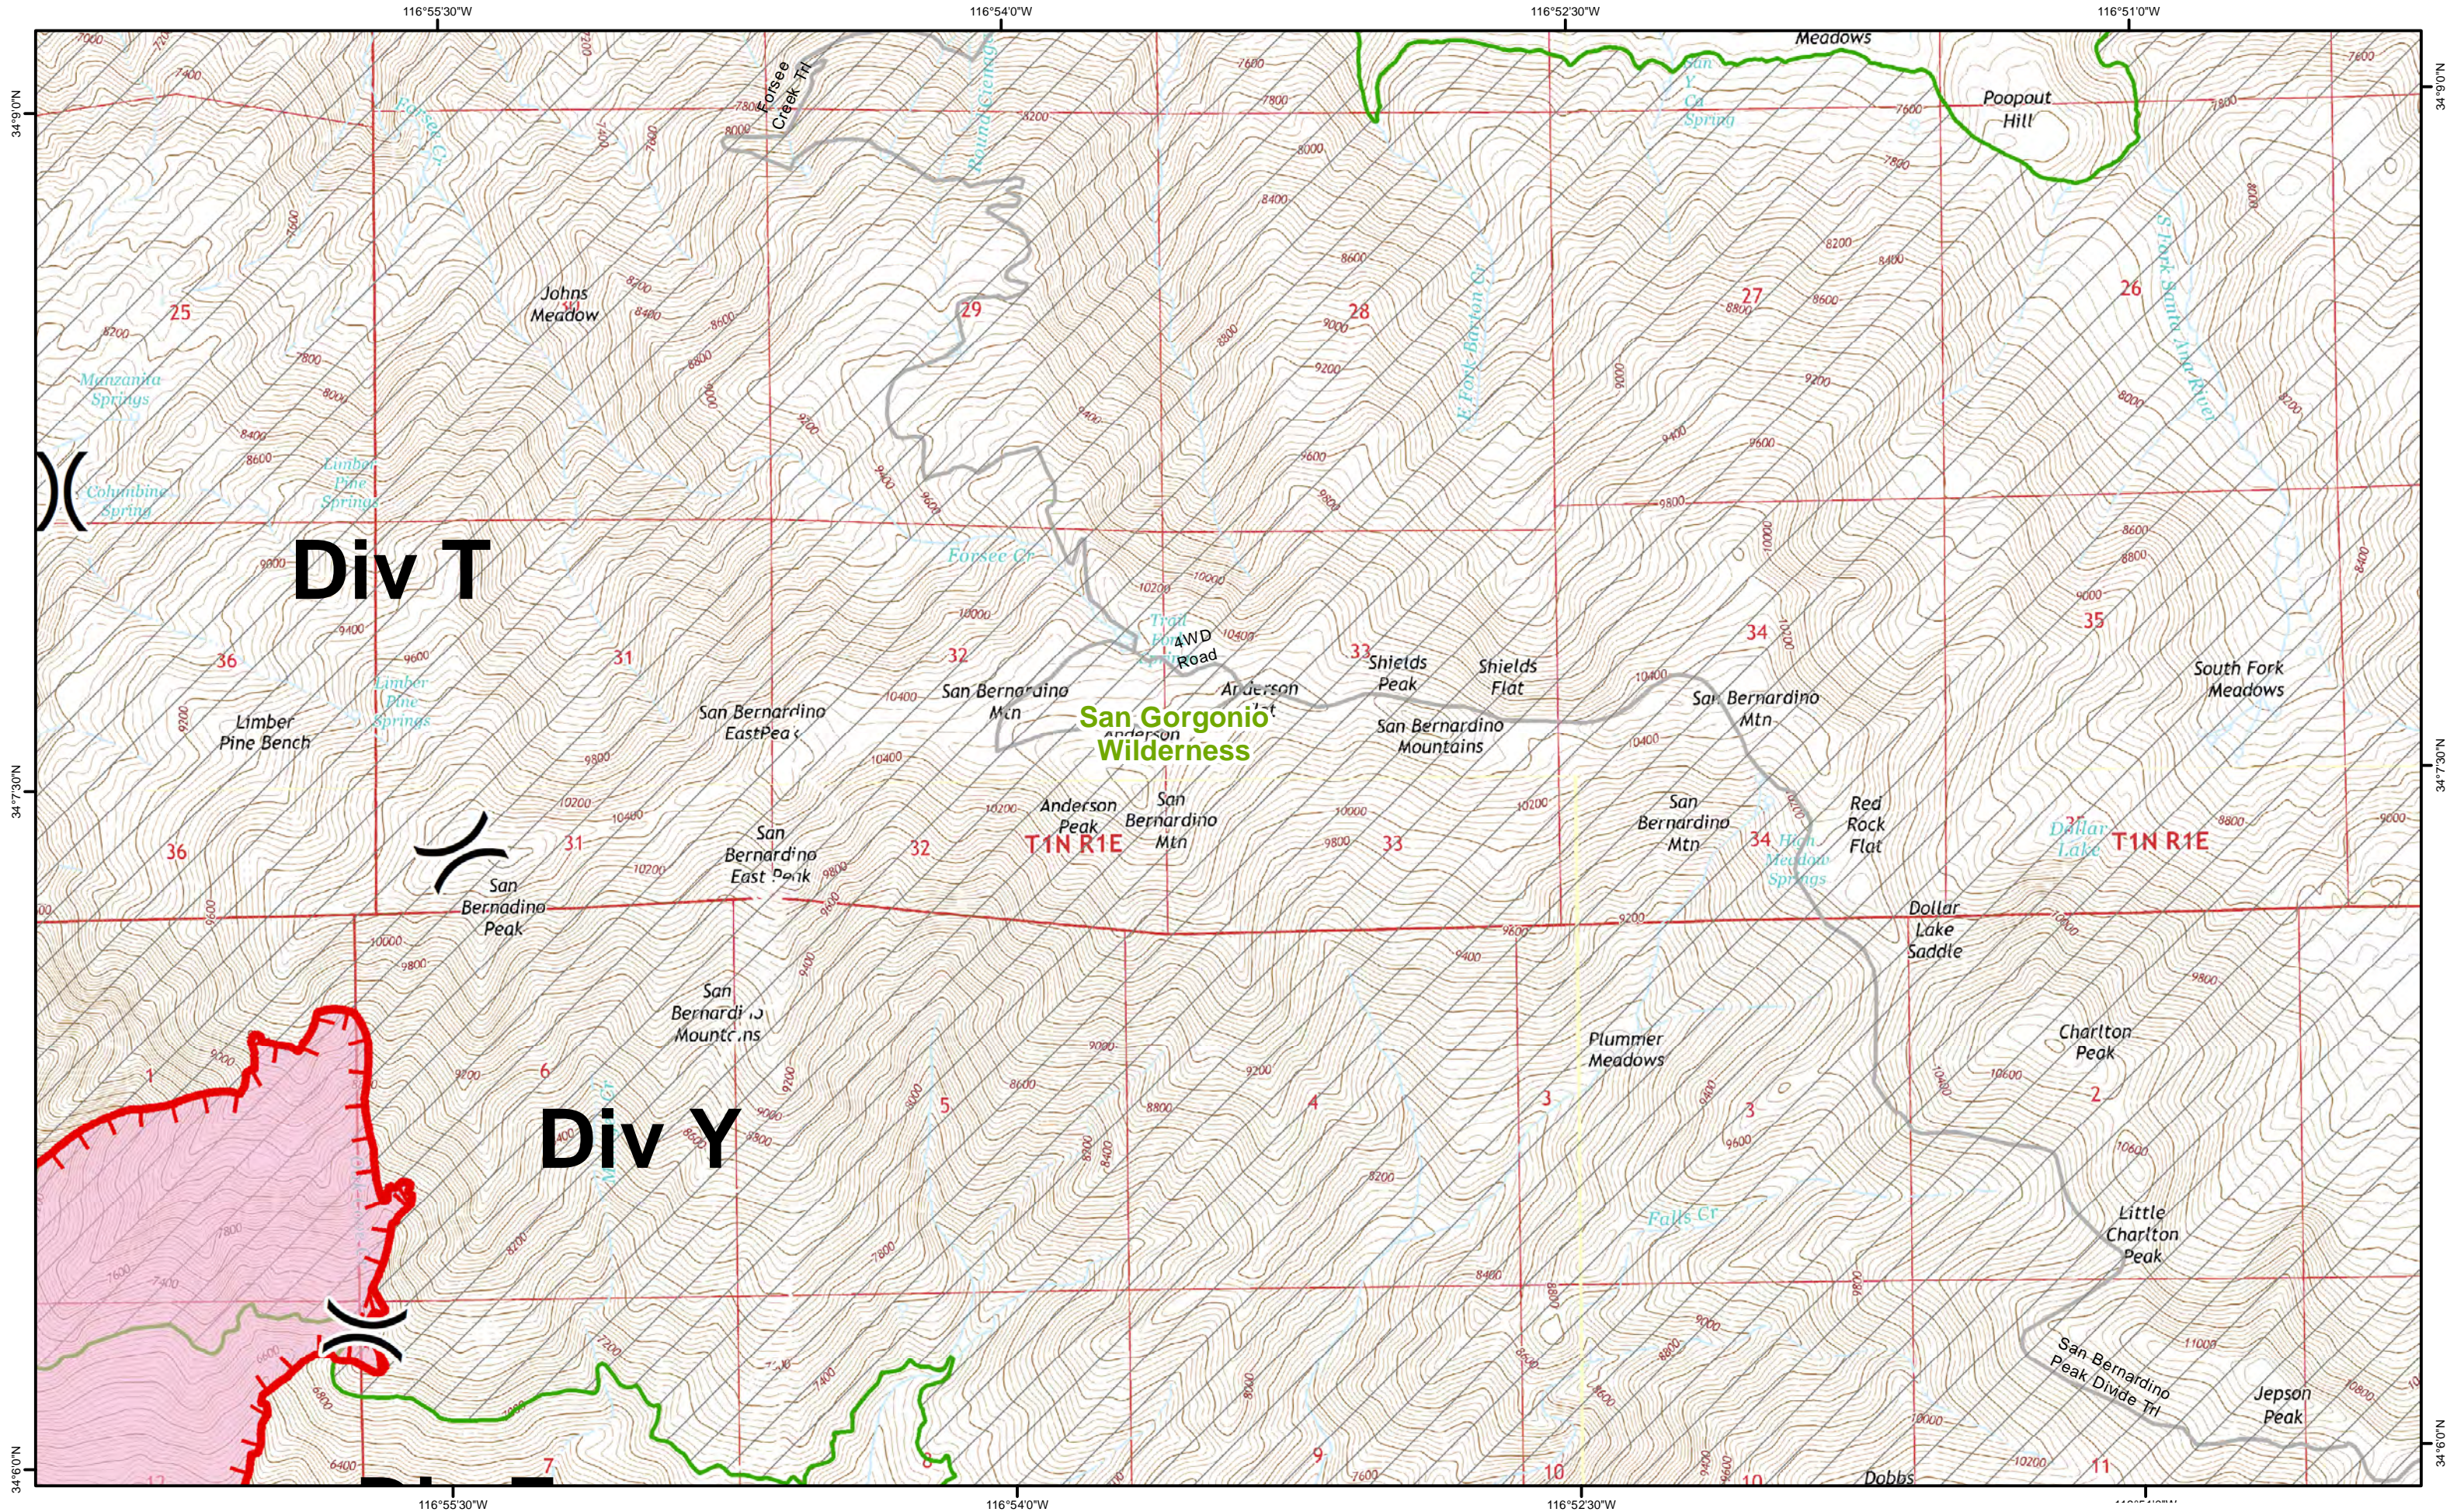

116°55'30"W

116°54'0"W

116°52'30"W

116°51'0"W

34°12'0"N

34°12'0"N

34°10'30"N

34°10'30"N

34°10'30"N

34°10'30"N

116°55'30"W

116°54'0"W

116°52'30"W

116°51'0"W

Div T

Div Y

San Gorgonio  
Wilderness

T1N R1E

T1N R1E

116°55'30"W

116°54'0"W

116°52'30"W

116°51'0"W

34°4'30"N

34°4'30"N

34°3'0"N

34°3'0"N

116°55'30"W

116°54'0"W

116°52'30"W

116°51'0"W