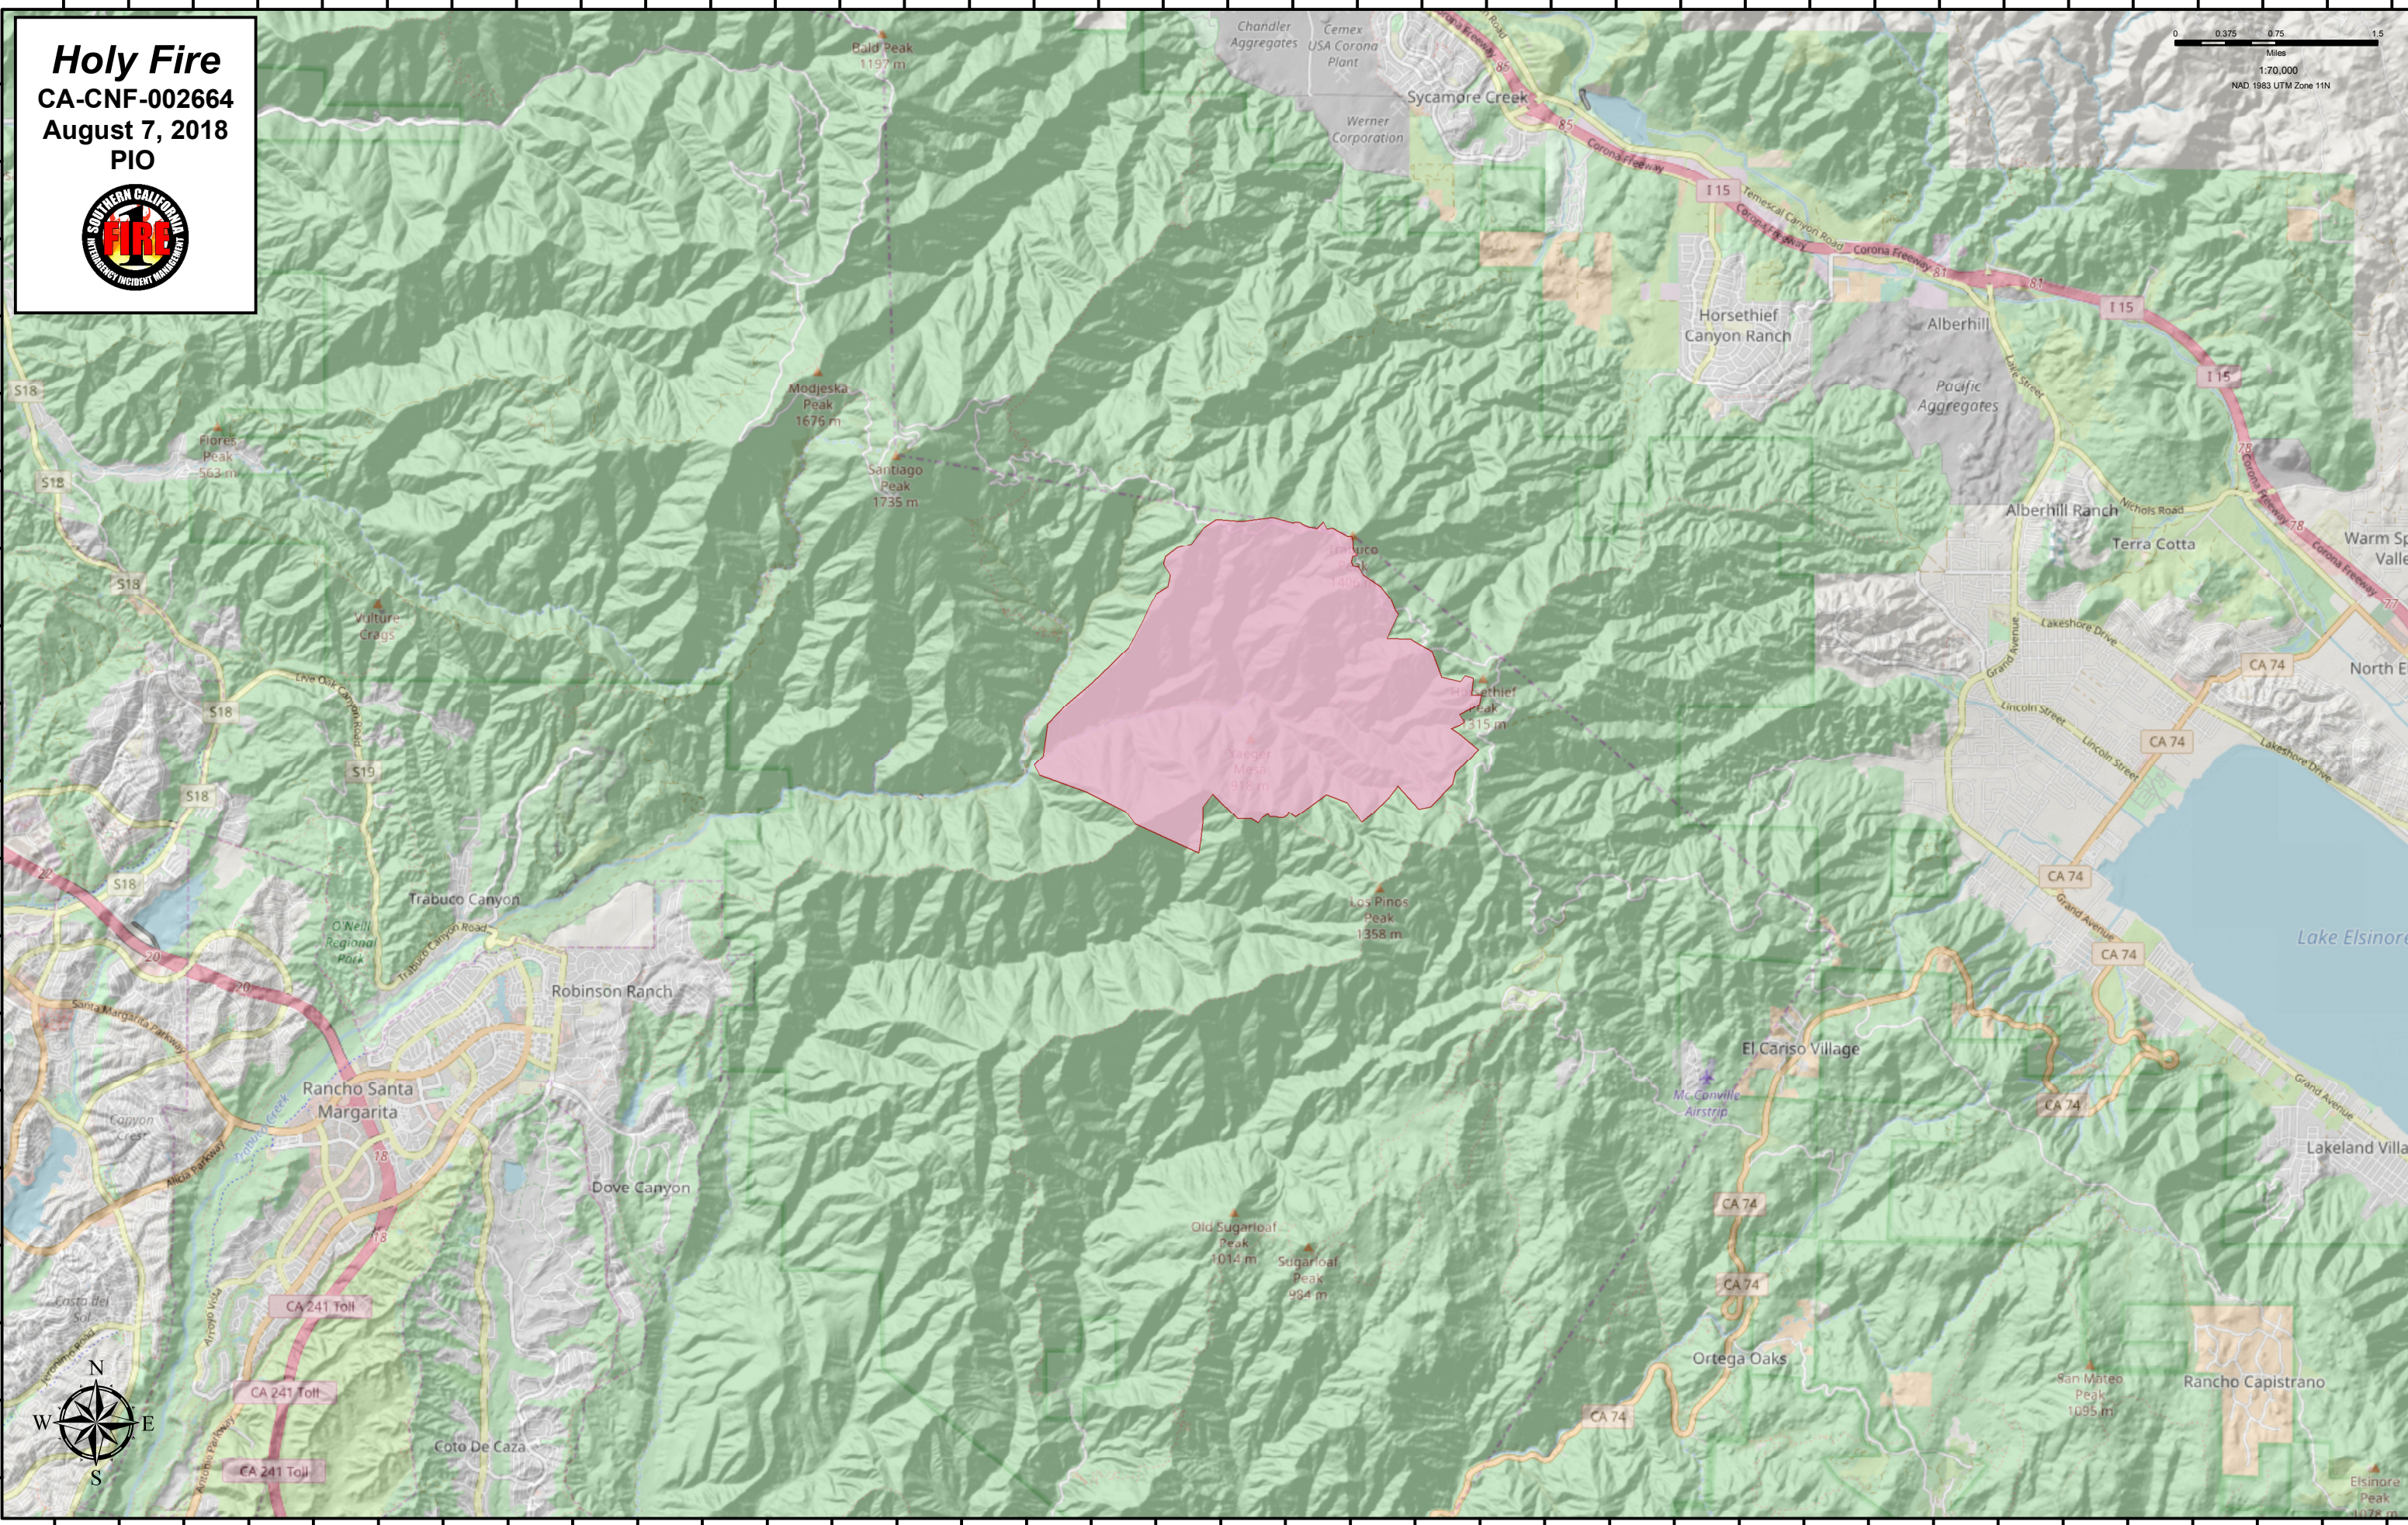

117°38'W 117°37'W 117°36'W 117°35'W 117°34'W 117°33'W 117°32'W 117°31'W 117°30'W 117°29'W 117°28'W 117°27'W 117°26'W 117°25'W 117°24'W 117°23'W 117°22'W 117°20.5'W

**Holy Fire**  
 CA-CNF-002664  
 August 7, 2018  
 PIO

117°38'W 117°37'W 117°36'W 117°35'W 117°34'W 117°33'W 117°32'W 117°31'W 117°30'W 117°29'W 117°28'W 117°27'W 117°26'W 117°25'W 117°24'W 117°23'W 117°22'W 117°20.5'W