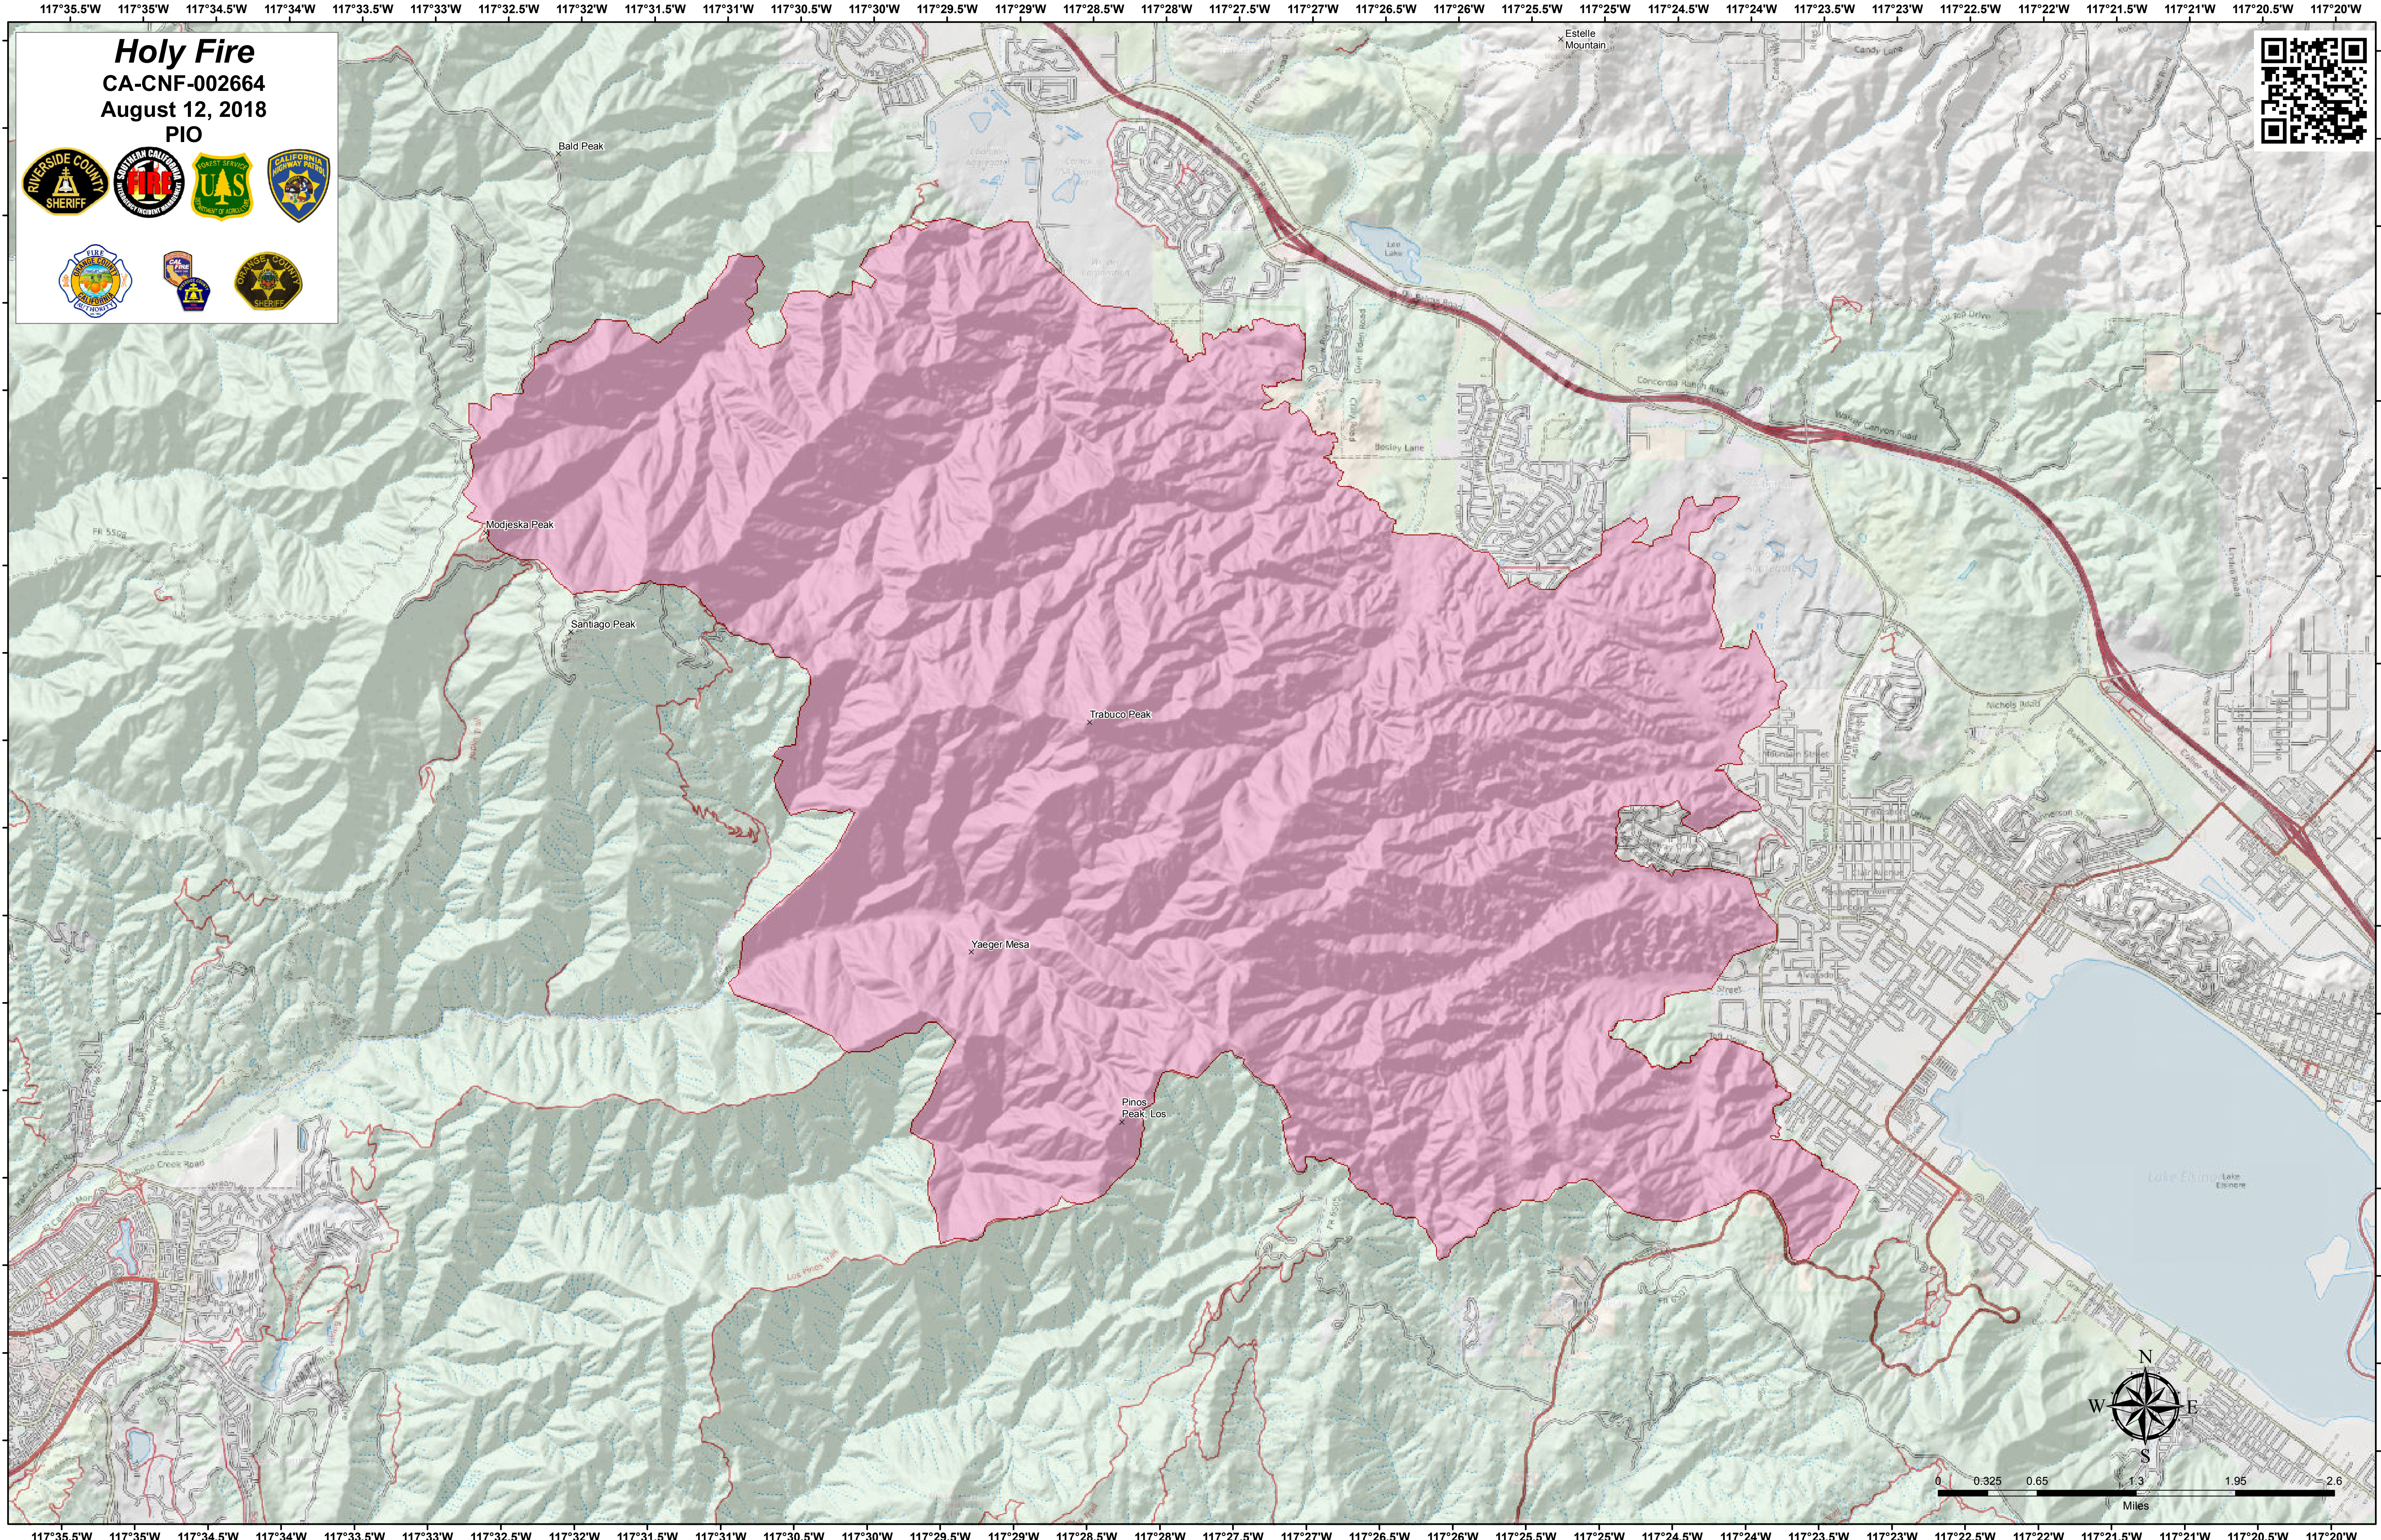

Holy Fire
CA-CNF-002664
August 12, 2018
PIO

117°35.5'W 117°35'W 117°34.5'W 117°34'W 117°33.5'W 117°33'W 117°32.5'W 117°32'W 117°31.5'W 117°31'W 117°30.5'W 117°30'W 117°29.5'W 117°29'W 117°28.5'W 117°28'W 117°27.5'W 117°27'W 117°26.5'W 117°26'W 117°25.5'W 117°25'W 117°24.5'W 117°24'W 117°23.5'W 117°23'W 117°22.5'W 117°22'W 117°21.5'W 117°21'W 117°20.5'W 117°20'W

33°46'N 33°45.5'N 33°45'N 33°44.5'N 33°44'N 33°43.5'N 33°43'N 33°42.5'N 33°42'N 33°41.5'N 33°41'N 33°40.5'N 33°40'N 33°39.5'N 33°39'N 33°38.5'N 33°38'N

33°46'N 33°45.5'N 33°45'N 33°44.5'N 33°44'N 33°43.5'N 33°43'N 33°42.5'N 33°42'N 33°41.5'N 33°41'N 33°40.5'N 33°40'N 33°39.5'N 33°39'N 33°38.5'N 33°38'N

117°35.5'W 117°35'W 117°34.5'W 117°34'W 117°33.5'W 117°33'W 117°32.5'W 117°32'W 117°31.5'W 117°31'W 117°30.5'W 117°30'W 117°29.5'W 117°29'W 117°28.5'W 117°28'W 117°27.5'W 117°27'W 117°26.5'W 117°26'W 117°25.5'W 117°25'W 117°24.5'W 117°24'W 117°23.5'W 117°23'W 117°22.5'W 117°22'W 117°21.5'W 117°21'W 117°20.5'W 117°20'W