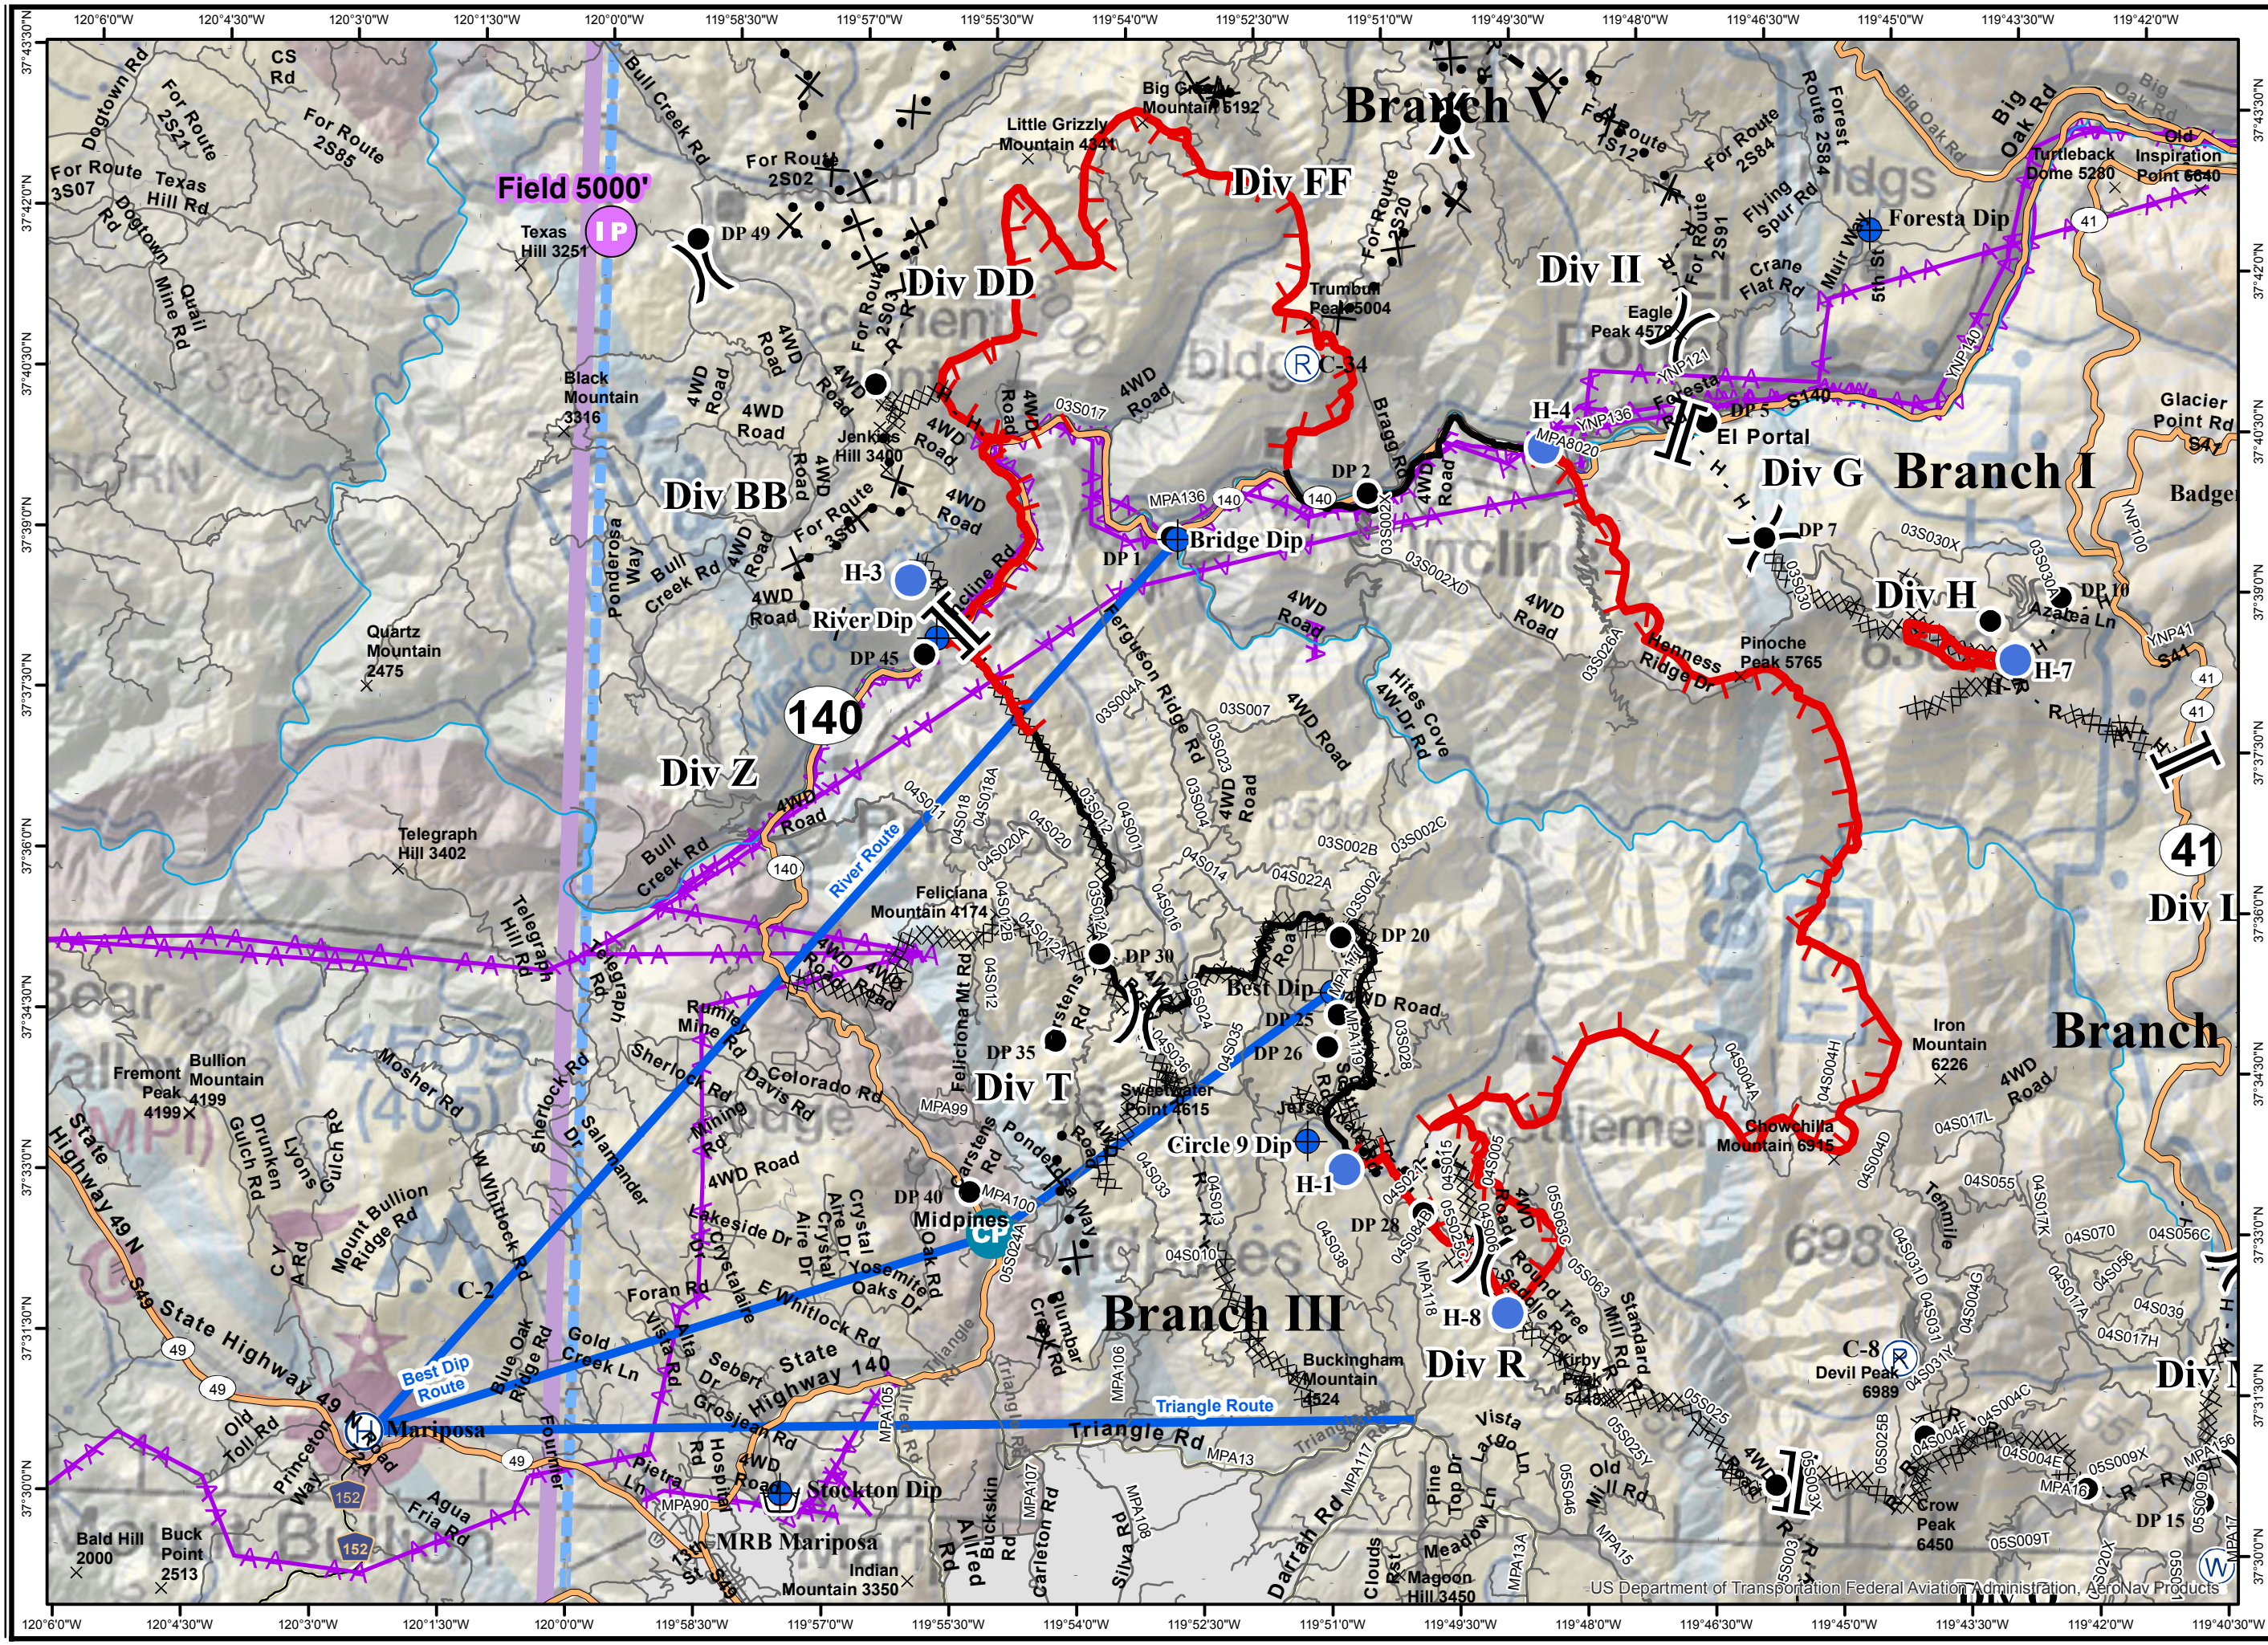

0 1 Miles

Ferguson Pilot Location Information

TYPE	NAME	LATITUDE	LONGITUDE	ELEVATION	TYPE	NAME	LATITUDE	LONGITUDE	ELEVATION
Check Point		37 32.669	119 55.126		Drop Point	DP-19	37 30.582	119 45.645	
Dip Site	Stockton	37 30.238	119 57.566		Drop Point	DP-20	37 35.532	119 51.146	
Dip Site	Best	37 35.02	119 51.223		Drop Point	DP-25	37 34.811	119 51.139	
Dip Site	Bridge Dip	37 39.202	119 53.201		Drop Point	DP-26	37 34.503	119 51.265	
Dip Site	Circle 9	37 33.619	119 51.461		Drop Point	DP-28	37 32.983	119 50.076	
Dip Site	Foresta	37 42.288	119 45.182		Drop Point	DP-30	37 35.309	119 53.964	
Dip Site	River Dip	37 38.212	119 55.993		Drop Point	DP-35	37 34.483	119 54.447	
Drop Point	DP-1	37 39.218	119 53.271		Drop Point	DP-40	37 33.052	119 55.404	
Drop Point	DP-2	37 39.68	119 50.996		Drop Point	DP-45	37 38.055	119 56.125	
Drop Point	DP-5	37 40.442	119 47.027		Drop Point	DP-50	37 40.552	119 56.790	
Drop Point	DP-7	37 39.383	119 46.325		Drop Point	DP-55	37 45.248	119 56.123	
Drop Point	DP-8	37 43.158	119 50.148		Heli Base	Crane Flat	37 44.637	119 49.263	
Drop Point	DP-9	37 45.782	119 50.523		Heli Base	Mariposa	37 30.614	120 2.445	
Drop Point	DP-10	37 38.902	119 42.829		Heli Spot	H-1	37 33.37	119 51.003	
Drop Point	DP-11	37 38.665	119 43.623		Heli Spot	H-3	37 38.74	119 56.31	3000'
Drop Point	DP-12	37 32.628	119 40.32		Heli Spot	H-4	37 40.158	119 48.933	
Drop Point	DP-13	37 45.684	119 53.386		Heli Spot	H-7	37 38.308	119 38.308	
Drop Point	DP-14	37 28.476	119 38.448		Initiation Point		37 28.12	119 50.62	6500'
Drop Point	DP-15	37 30.502	119 40.84		Initiation Point		37 41.925	119 59.974	5000'
Drop Point	DP-16	37 30.590	119 42.197		MRP	Mariposa	37 30.119	119 57.504	
Drop Point	DP-18	37 31.037	119 44.110						