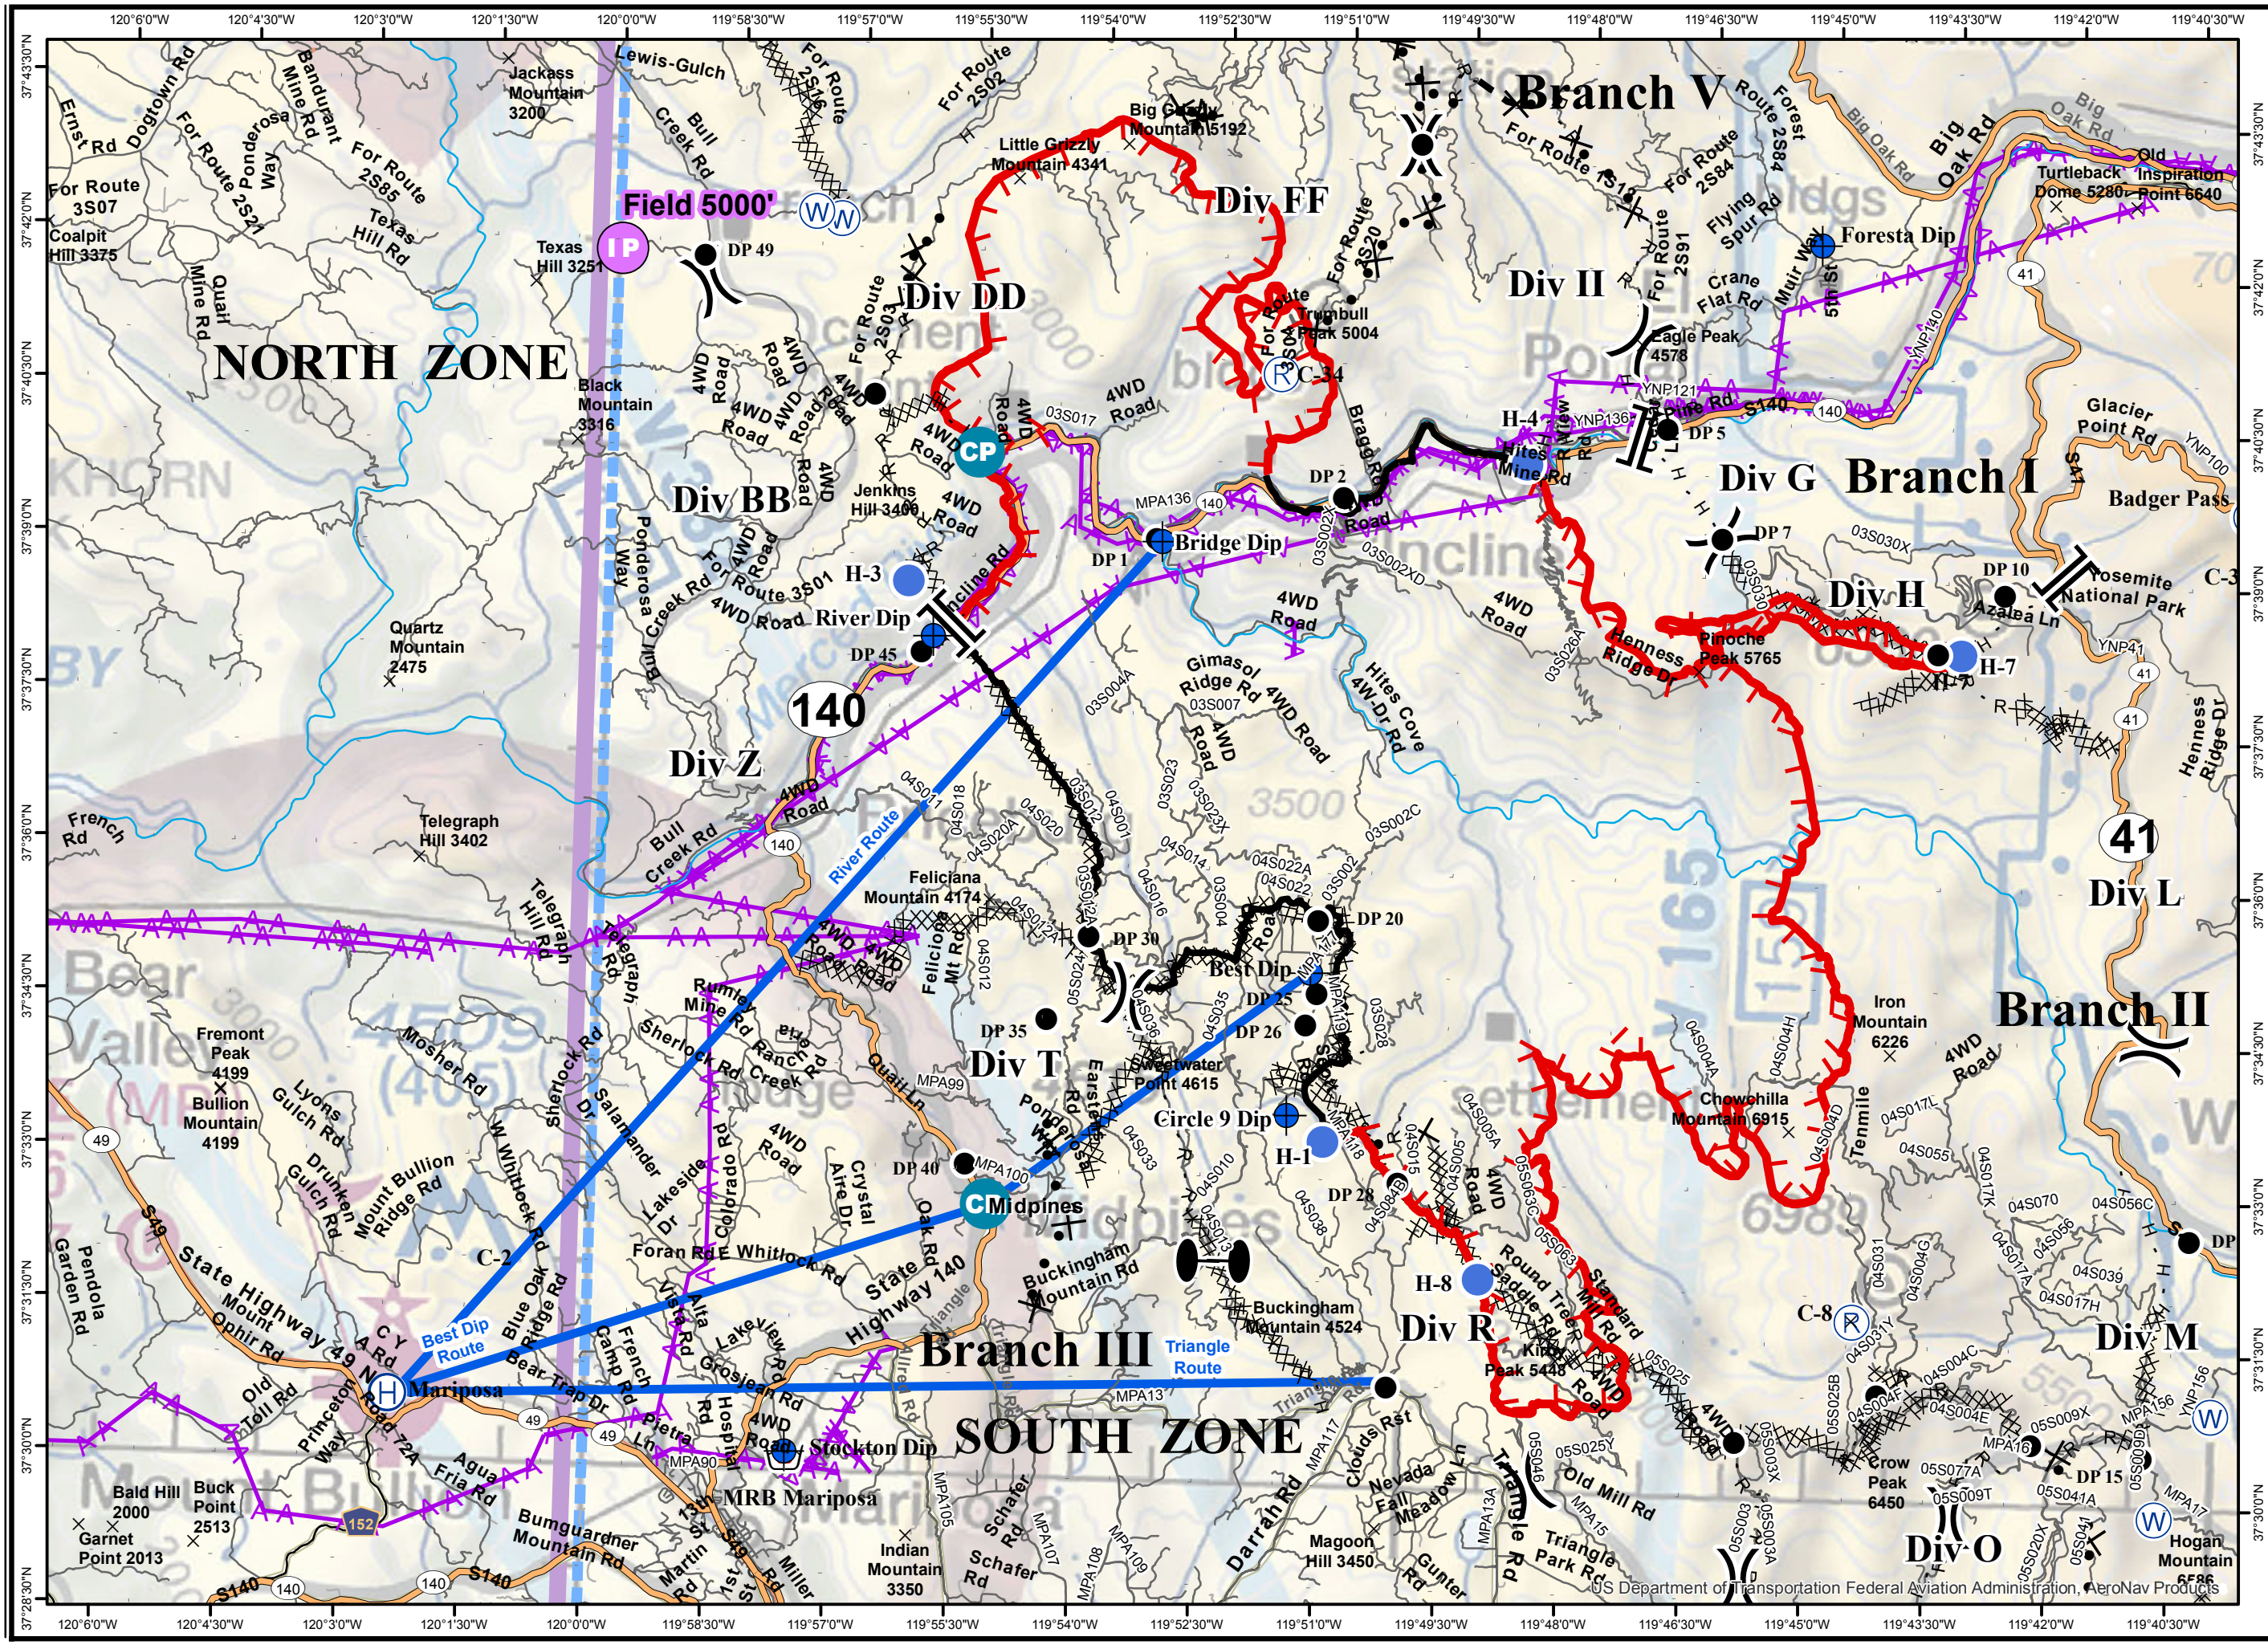

# Ferguson Pilot Location Information

TYPE	NAME	LATITUDE	LONGITUDE	ELEVATION	TYPE	NAME	LATITUDE	LONGITUDE	ELEVATION
Check Point		37 40.02	119 55.49		Drop Point	DP-25	37 34.811	119 51.139	
Check Point		37 32.669	119 55.126		Drop Point	DP-26	37 34.503	119 51.265	
Dip Site	Stockton	37 30.238	119 57.566		Drop Point	DP-27	37 30.984	119 50.145	
Dip Site	Best	37 35.02	119 51.223		Drop Point	DP-28	37 32.983	119 50.076	
Dip Site	Bridge Dip	37 39.202	119 53.201		Drop Point	DP-30	37 35.309	119 53.964	
Dip Site	Circle 9	37 33.619	119 51.461		Drop Point	DP-35	37 34.483	119 54.447	
Dip Site	Foresta	37 42.288	119 45.182		Drop Point	DP-40	37 33.052	119 55.404	
Dip Site	River Dip	37 38.212	119 55.993		Drop Point	DP-45	37 38.055	119 56.125	
Drop Point	DP-1	37 39.218	119 53.271		Drop Point	DP-50	37 40.552	119 56.790	
Drop Point	DP-2	37 39.68	119 50.996		Drop Point	DP-54	37 45.282	119 58.235	
Drop Point	DP-5	37 40.442	119 47.027		Drop Point	DP-55	37 45.248	119 56.123	
Drop Point	DP-7	37 39.383	119 46.325		Heli Base	Crane Flat	37 44.637	119 49.263	
Drop Point	DP-8	37 43.158	119 50.148		Heli Base	Mariposa	37 30.614	120 2.445	
Drop Point	DP-9	37 45.782	119 50.523		Heli Spot	H-1	37 33.37	119 51.003	
Drop Point	DP-10	37 38.902	119 42.829		Heli Spot	H-3	37 38.74	119 56.31	3000'
Drop Point	DP-11	37 38.312	119 43.606		Heli Spot	H-4	37 40.062	119 48.77	
Drop Point	DP-12	37 32.628	119 40.32		Heli Spot	H-7	37 38.308	119 38.308	
Drop Point	DP-13	37 45.684	119 53.386		Heli Spot	H-8	37 32.071	119 49.051	
Drop Point	DP-14	37 28.476	119 38.448		Heli Spot	H-10	37 22.528	119 43.626	
Drop Point	DP-15	37 30.502	119 40.84		Initiation Point	Strip	37.28.12	119 50.62	6500'
Drop Point	DP-16	37 30.590	119 42.197		Initiation Point	Field	37 41.925	119 59.974	5000'
Drop Point	DP-18	37 31.037	119 44.110		Initiation Point	Miami	37 25.16	119 44.78	6500'
Drop Point	DP-19	37 30.582	119 45.645		MRP	Mariposa	37 30.119	119 57.504	
Drop Point	DP-20	37 35.532	119 51.146						
Drop Point	DP-22	37 28.206	119 46.201						