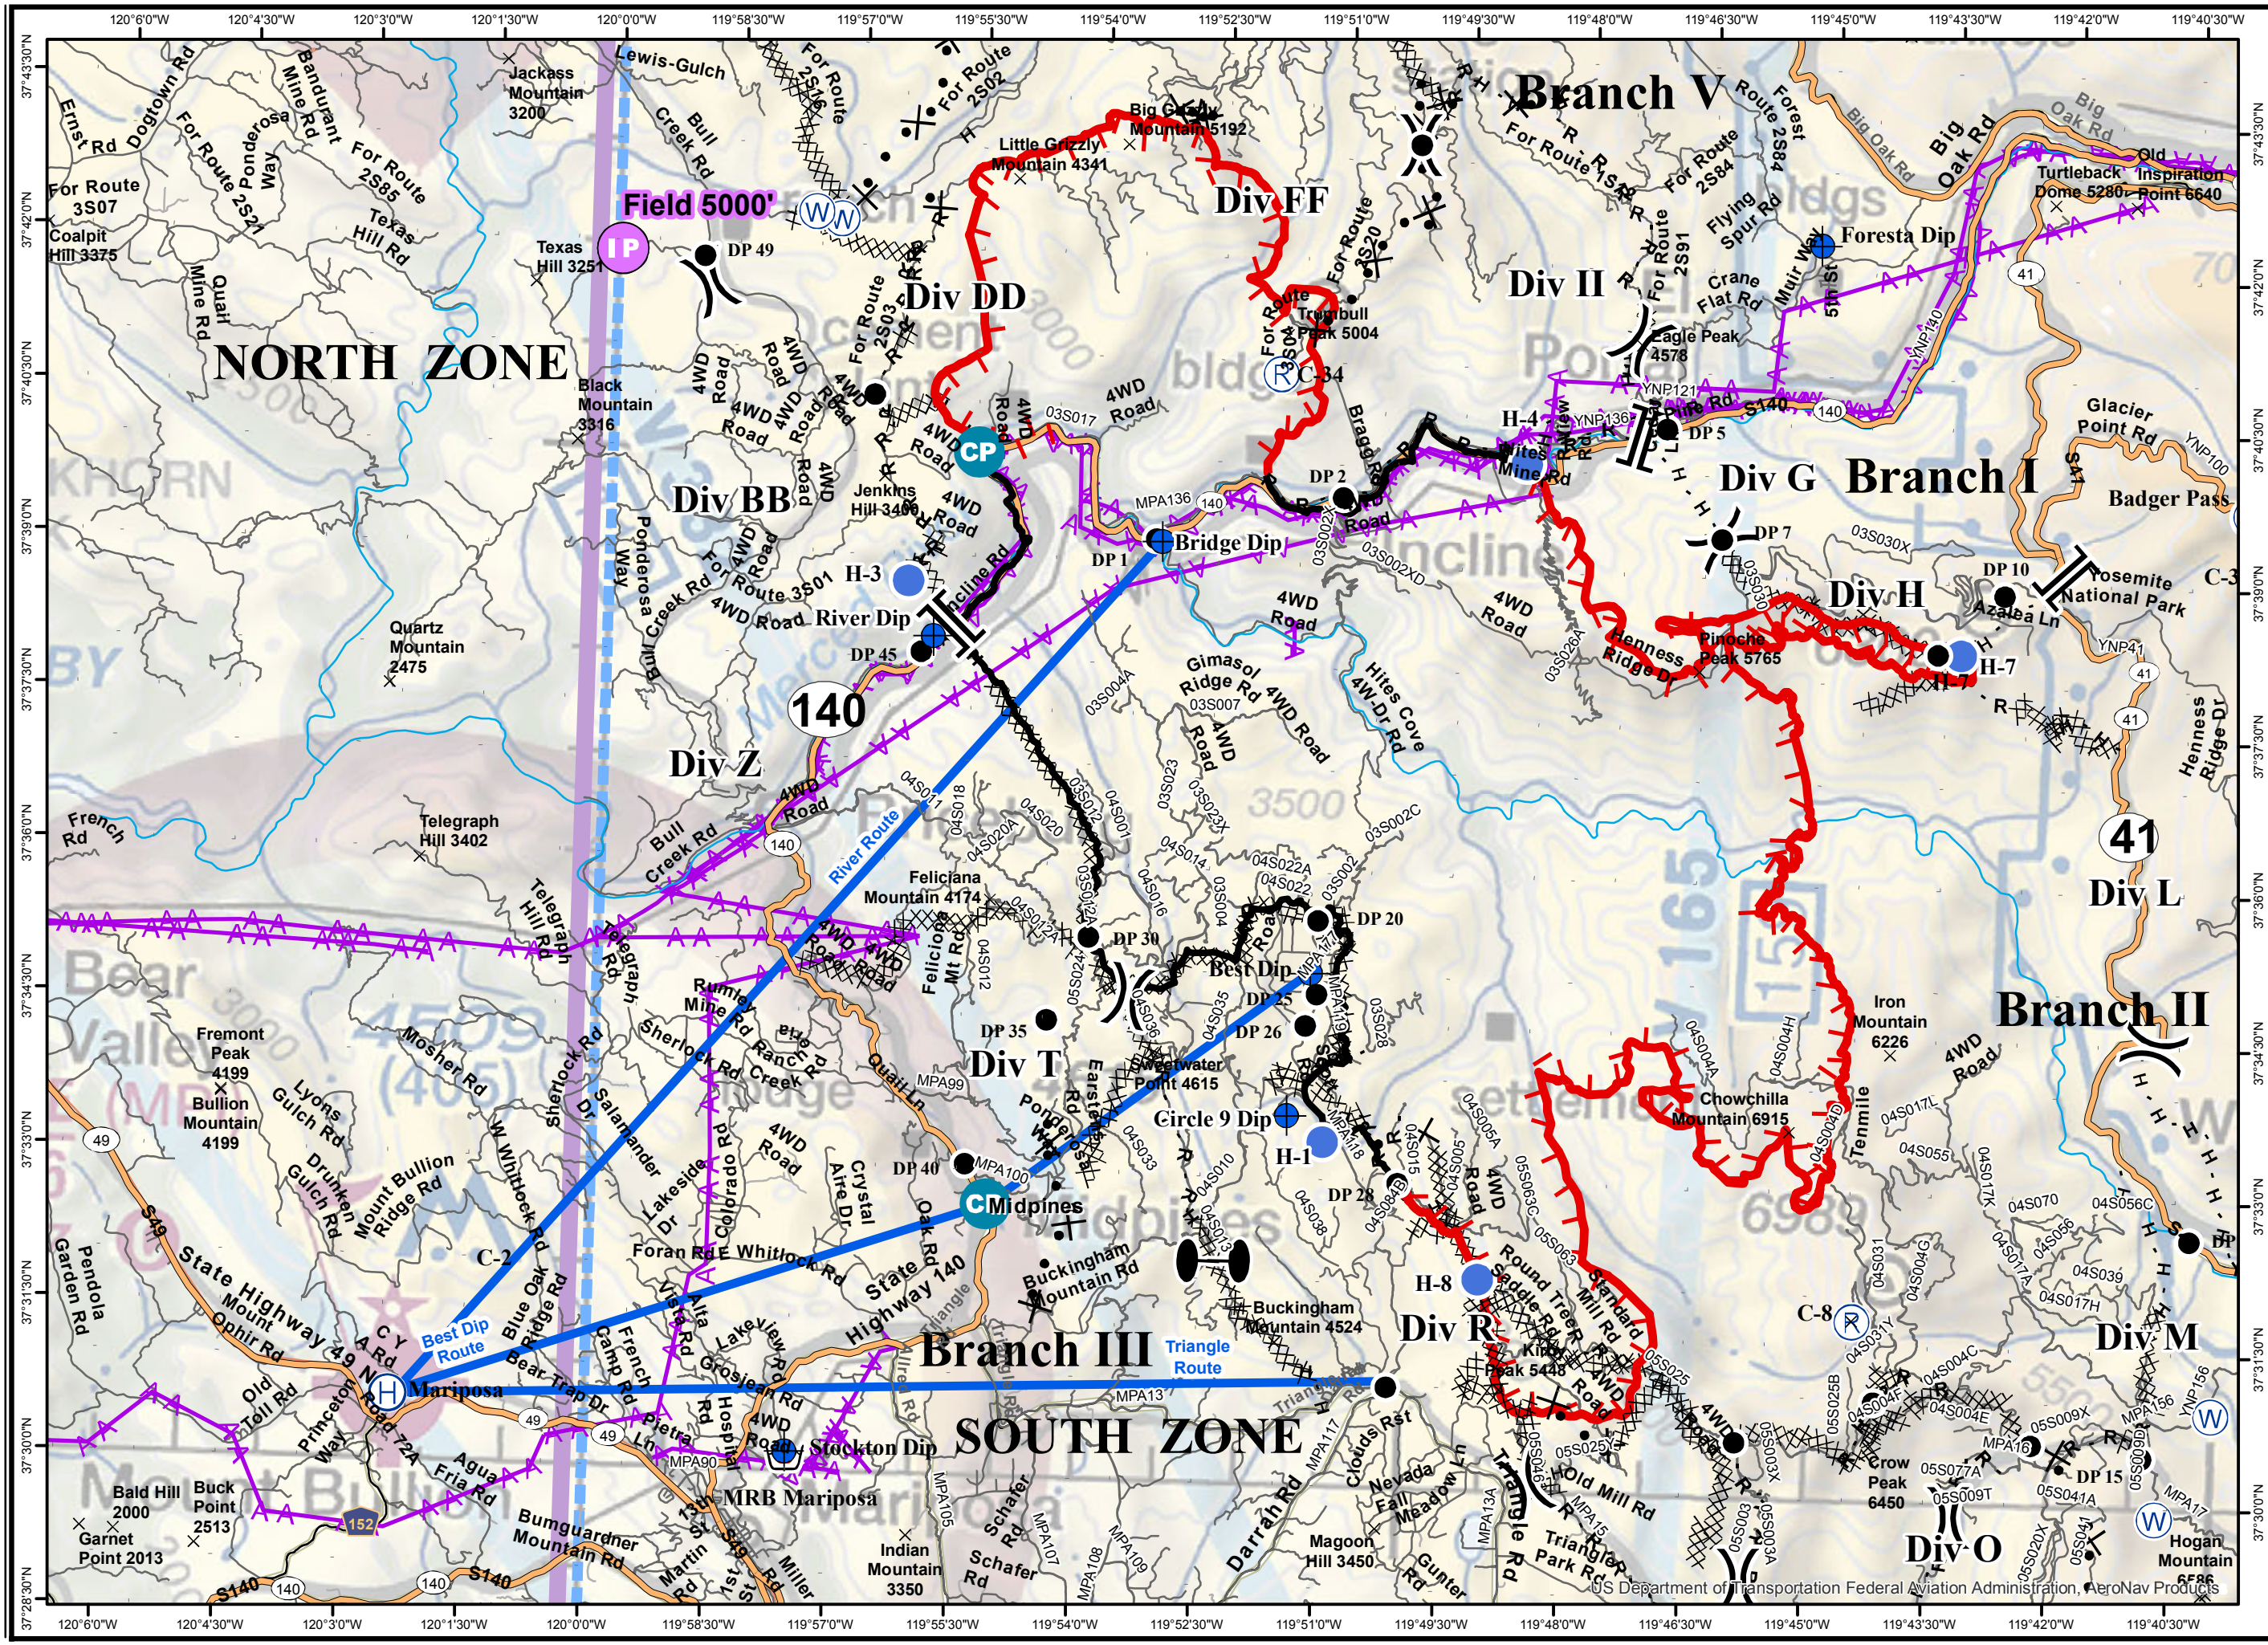

0 1 Miles

Ferguson Pilot Location Information

TYPE	NAME	LATITUDE	LONGITUDE	ELEVATION	TYPE	NAME	LATITUDE	LONGITUDE	ELEVATION
Check Point		37 40.02	119 55.49		Drop Point	DP-22	37 28.206	119 46.201	
Check Point		37 32.669	119 55.126		Drop Point	DP-25	37 34.811	119 51.139	
Dip Site	Best Dip	37 35.02	119 51.223		Drop Point	DP-26	37 34.503	119 51.265	
Dip Site	Bend Dip (Bucket Only)	37 40.02	119 55.42		Drop Point	DP-27	37 30.984	119 50.145	
Dip Site	Bridge Dip	37 39.202	119 53.201		Drop Point	DP-28	37 32.983	119 50.076	
Dip Site	Circle 9 Dip	37 33.619	119 51.461		Drop Point	DP-30	37 35.309	119 53.964	
Dip Site	Foresta Dip	37 42.288	119 45.182		Drop Point	DP-35	37 34.483	119 54.447	
Dip Site	River Dip	37 38.212	119 55.993		Drop Point	DP-40	37 33.052	119 55.404	
Dip Site	Stockton Dip	37 30.238	119 57.566		Drop Point	DP-45	37 38.055	119 56.125	
Drop Point	DP-1	37 39.218	119 53.271		Drop Point	DP-50	37 40.552	119 56.790	
Drop Point	DP-2	37 39.68	119 50.996		Drop Point	DP-54	37 45.282	119 58.235	
Drop Point	DP-5	37 40.442	119 47.027		Drop Point	DP-55	37 45.248	119 56.123	
Drop Point	DP-7	37 39.383	119 46.325		Drop Point	DP-Big Tree Lodge	37 32.222	119 39.298	
Drop Point	DP-8	37 43.158	119 50.148		Heli Base	Crane Flat	37 44.637	119 49.263	
Drop Point	DP-9	37 45.782	119 50.523		Heli Base	Mariposa	37 30.614	120 2.445	
Drop Point	DP-10	37 38.902	119 42.829		Heli Spot	H-1	37 33.37	119 51.003	
Drop Point	DP-11	37 38.312	119 43.606		Heli Spot	H-3	37 38.74	119 56.31	3000'
Drop Point	DP-12	37 32.628	119 40.32		Heli Spot	H-4	37 40.062	119 48.77	
Drop Point	DP-13	37 45.684	119 53.386		Heli Spot	H-7	37 38.308	119 38.308	
Drop Point	DP-14	37 28.476	119 38.448		Heli Spot	H-8	37 32.071	119 49.051	
Drop Point	DP-15	37 30.502	119 40.84		Heli Spot	H-10	37 22.528	119 43.626	
Drop Point	DP-16	37 30.590	119 42.197		Initiation Point	Field	37 41.925	119 59.974	5000'
Drop Point	DP-17	37 27.854	119 45.625		Initiation Point	Miami	37 25.16	119 44.78	6500'
Drop Point	DP-18	37 31.037	119 44.110		Initiation Point	Strip	37 28.12	119 50.62	6500'
Drop Point	DP-19	37 30.582	119 45.645		MRP	Batterson	37 22.707	119 37.347	
Drop Point	DP-20	37 35.532	119 51.146		MRP	Mariposa	37 30.119	119 57.504	