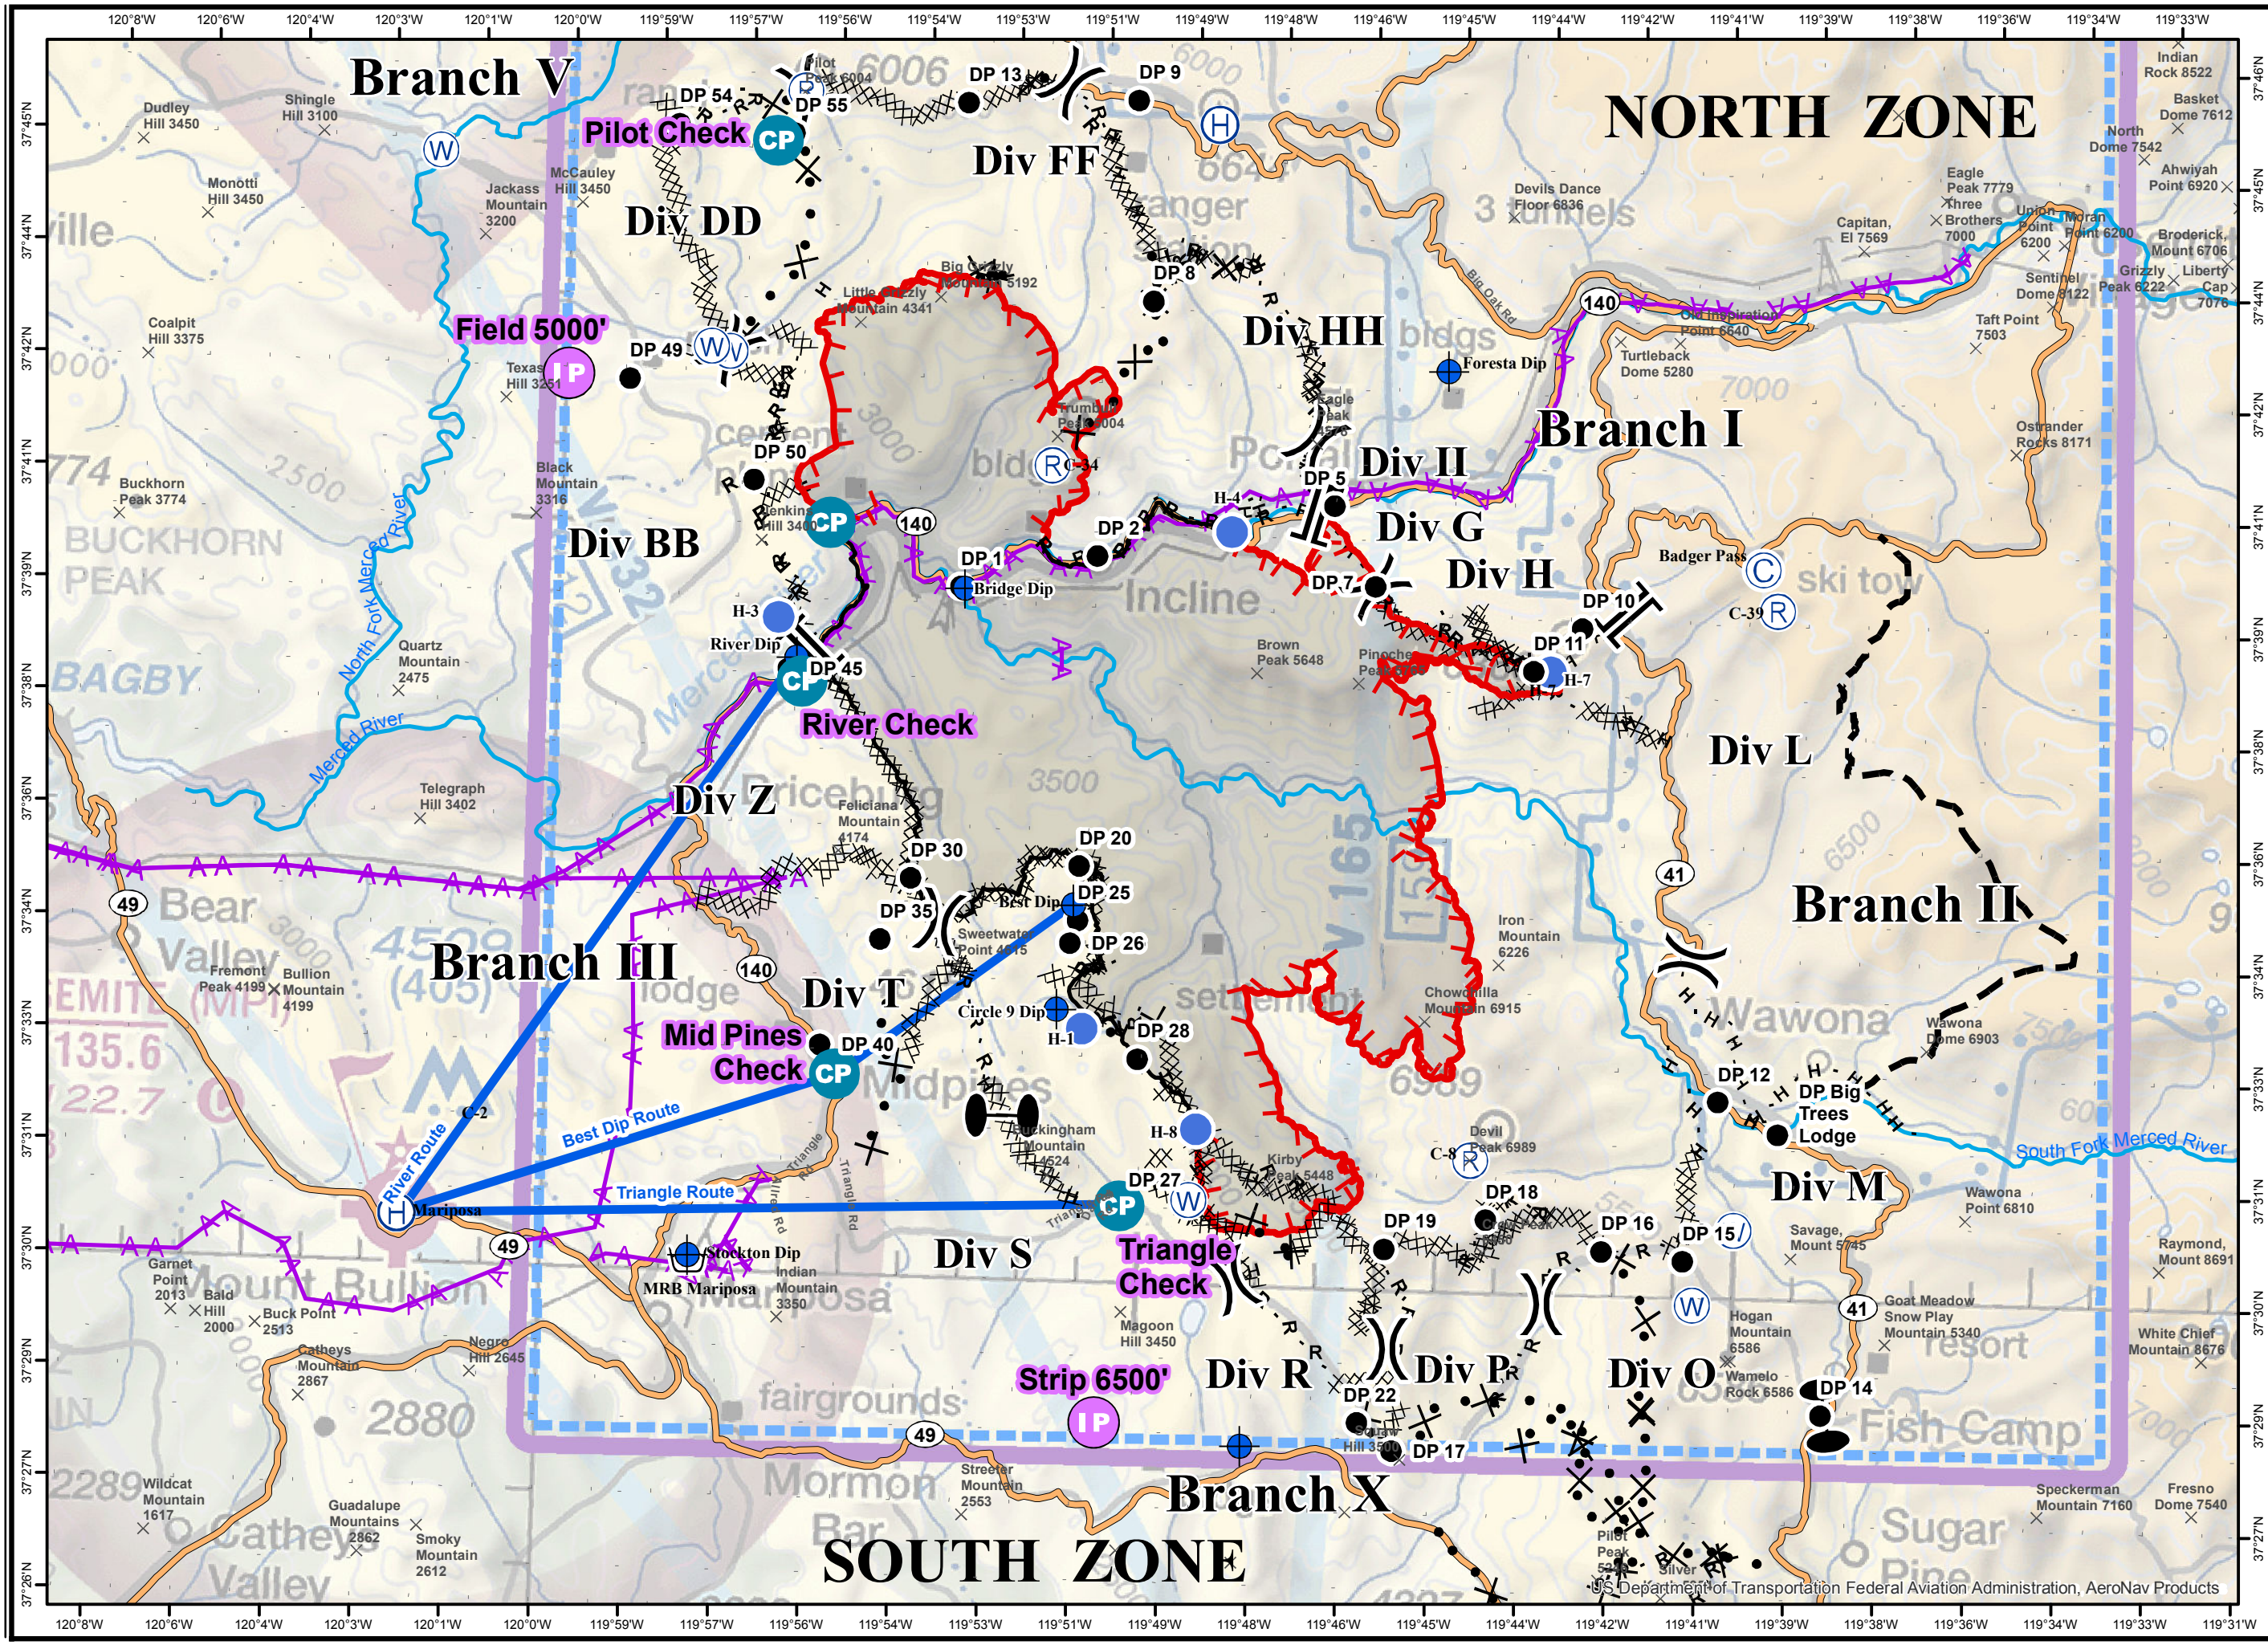

Ferguson Pilot Location Information

TYPE	NAME	LATITUDE	LONGITUDE	E	TYPE	NAME	LATITUDE	LONGITUDE	ELEVATION
Check Point		37 40.020	119 55.490		Drop Point	DP-19	37 30.582	119 45.645	
Check Point	Mid Pines	37 32.667	119 55.133		Drop Point	DP-20	37 35.532	119 51.146	
Check Point	Pilot Check	37 45.103	119 56.573		Drop Point	DP-21	37 32.222	119 39.298	
Check Point	River Check	37 37.887	119 55.892		Drop Point	DP-22	37 28.206	119 46.201	
Check Point	Triangle Check	37 31.014	119 50.310		Drop Point	DP-25	37 34.811	119 51.139	
Dip Site	Best Dip	37 35.02	119 51.223		Drop Point	DP-26	37 34.503	119 51.265	
Dip Site	Bend Dip (Bucket Only)	37 40.02	119 55.42		Drop Point	DP-27	37 30.984	119 50.145	
Dip Site	Bridge Dip	37 39.202	119 53.201		Drop Point	DP-28	37 32.983	119 50.076	
Dip Site	Circle 9 Dip	37 33.619	119 51.461		Drop Point	DP-30	37 35.309	119 53.964	
Dip Site	Foresta Dip	37 42.288	119 45.182		Drop Point	DP-35	37 34.483	119 54.447	
Dip Site	River Dip	37 38.212	119 55.993		Drop Point	DP-40	37 33.052	119 55.404	
Dip Site	Stockton Dip	37 30.238	119 57.566		Drop Point	DP-45	37 38.055	119 56.125	
Dip Site	South Dip	37 27.86	119 48.20		Drop Point	DP-50	37 40.552	119 56.790	
Drop Point	DP-1	37 39.218	119 53.271		Drop Point	DP-54	37 45.282	119 58.235	
Drop Point	DP-2	37 39.68	119 50.996		Drop Point	DP-55	37 45.248	119 56.123	
Drop Point	DP-5	37 40.442	119 47.027		Heli Base	Crane Flat	37 44.637	119 49.263	
Drop Point	DP-7	37 39.383	119 46.325		Heli Base	Mariposa	37 30.614	120 2.445	
Drop Point	DP-8	37 43.158	119 50.148		Heli Spot	H-1	37 33.37	119 51.003	
Drop Point	DP-9	37 45.782	119 50.523		Heli Spot	H-3	37 38.74	119 56.31	3000'
Drop Point	DP-10	37 38.902	119 42.829		Heli Spot	H-4	37 40.062	119 48.77	
Drop Point	DP-11	37 38.312	119 43.606		Heli Spot	H-7	37 38.308	119 38.308	
Drop Point	DP-12	37 32.628	119 40.32		Heli Spot	H-8	37 32.071	119 49.051	
Drop Point	DP-13	37 45.684	119 53.386		Heli Spot	H-10	37 22.528	119 43.626	
Drop Point	DP-14	37 28.476	119 38.448		Initiation Point	Field	37 41.925	119 59.974	5000'
Drop Point	DP-15	37 30.502	119 40.84		Initiation Point	Miami	37 25.16	119 44.78	6500'
Drop Point	DP-16	37 30.590	119 42.197		Initiation Point	Strip	37 28.12	119 50.62	6500'
Drop Point	DP-17	37 27.854	119 45.625		MRP	Sky	37 22.707	119 37.347	
Drop Point	DP-18	37 31.037	119 44.110		MRP	Mariposa	37 30.119	119 57.504	