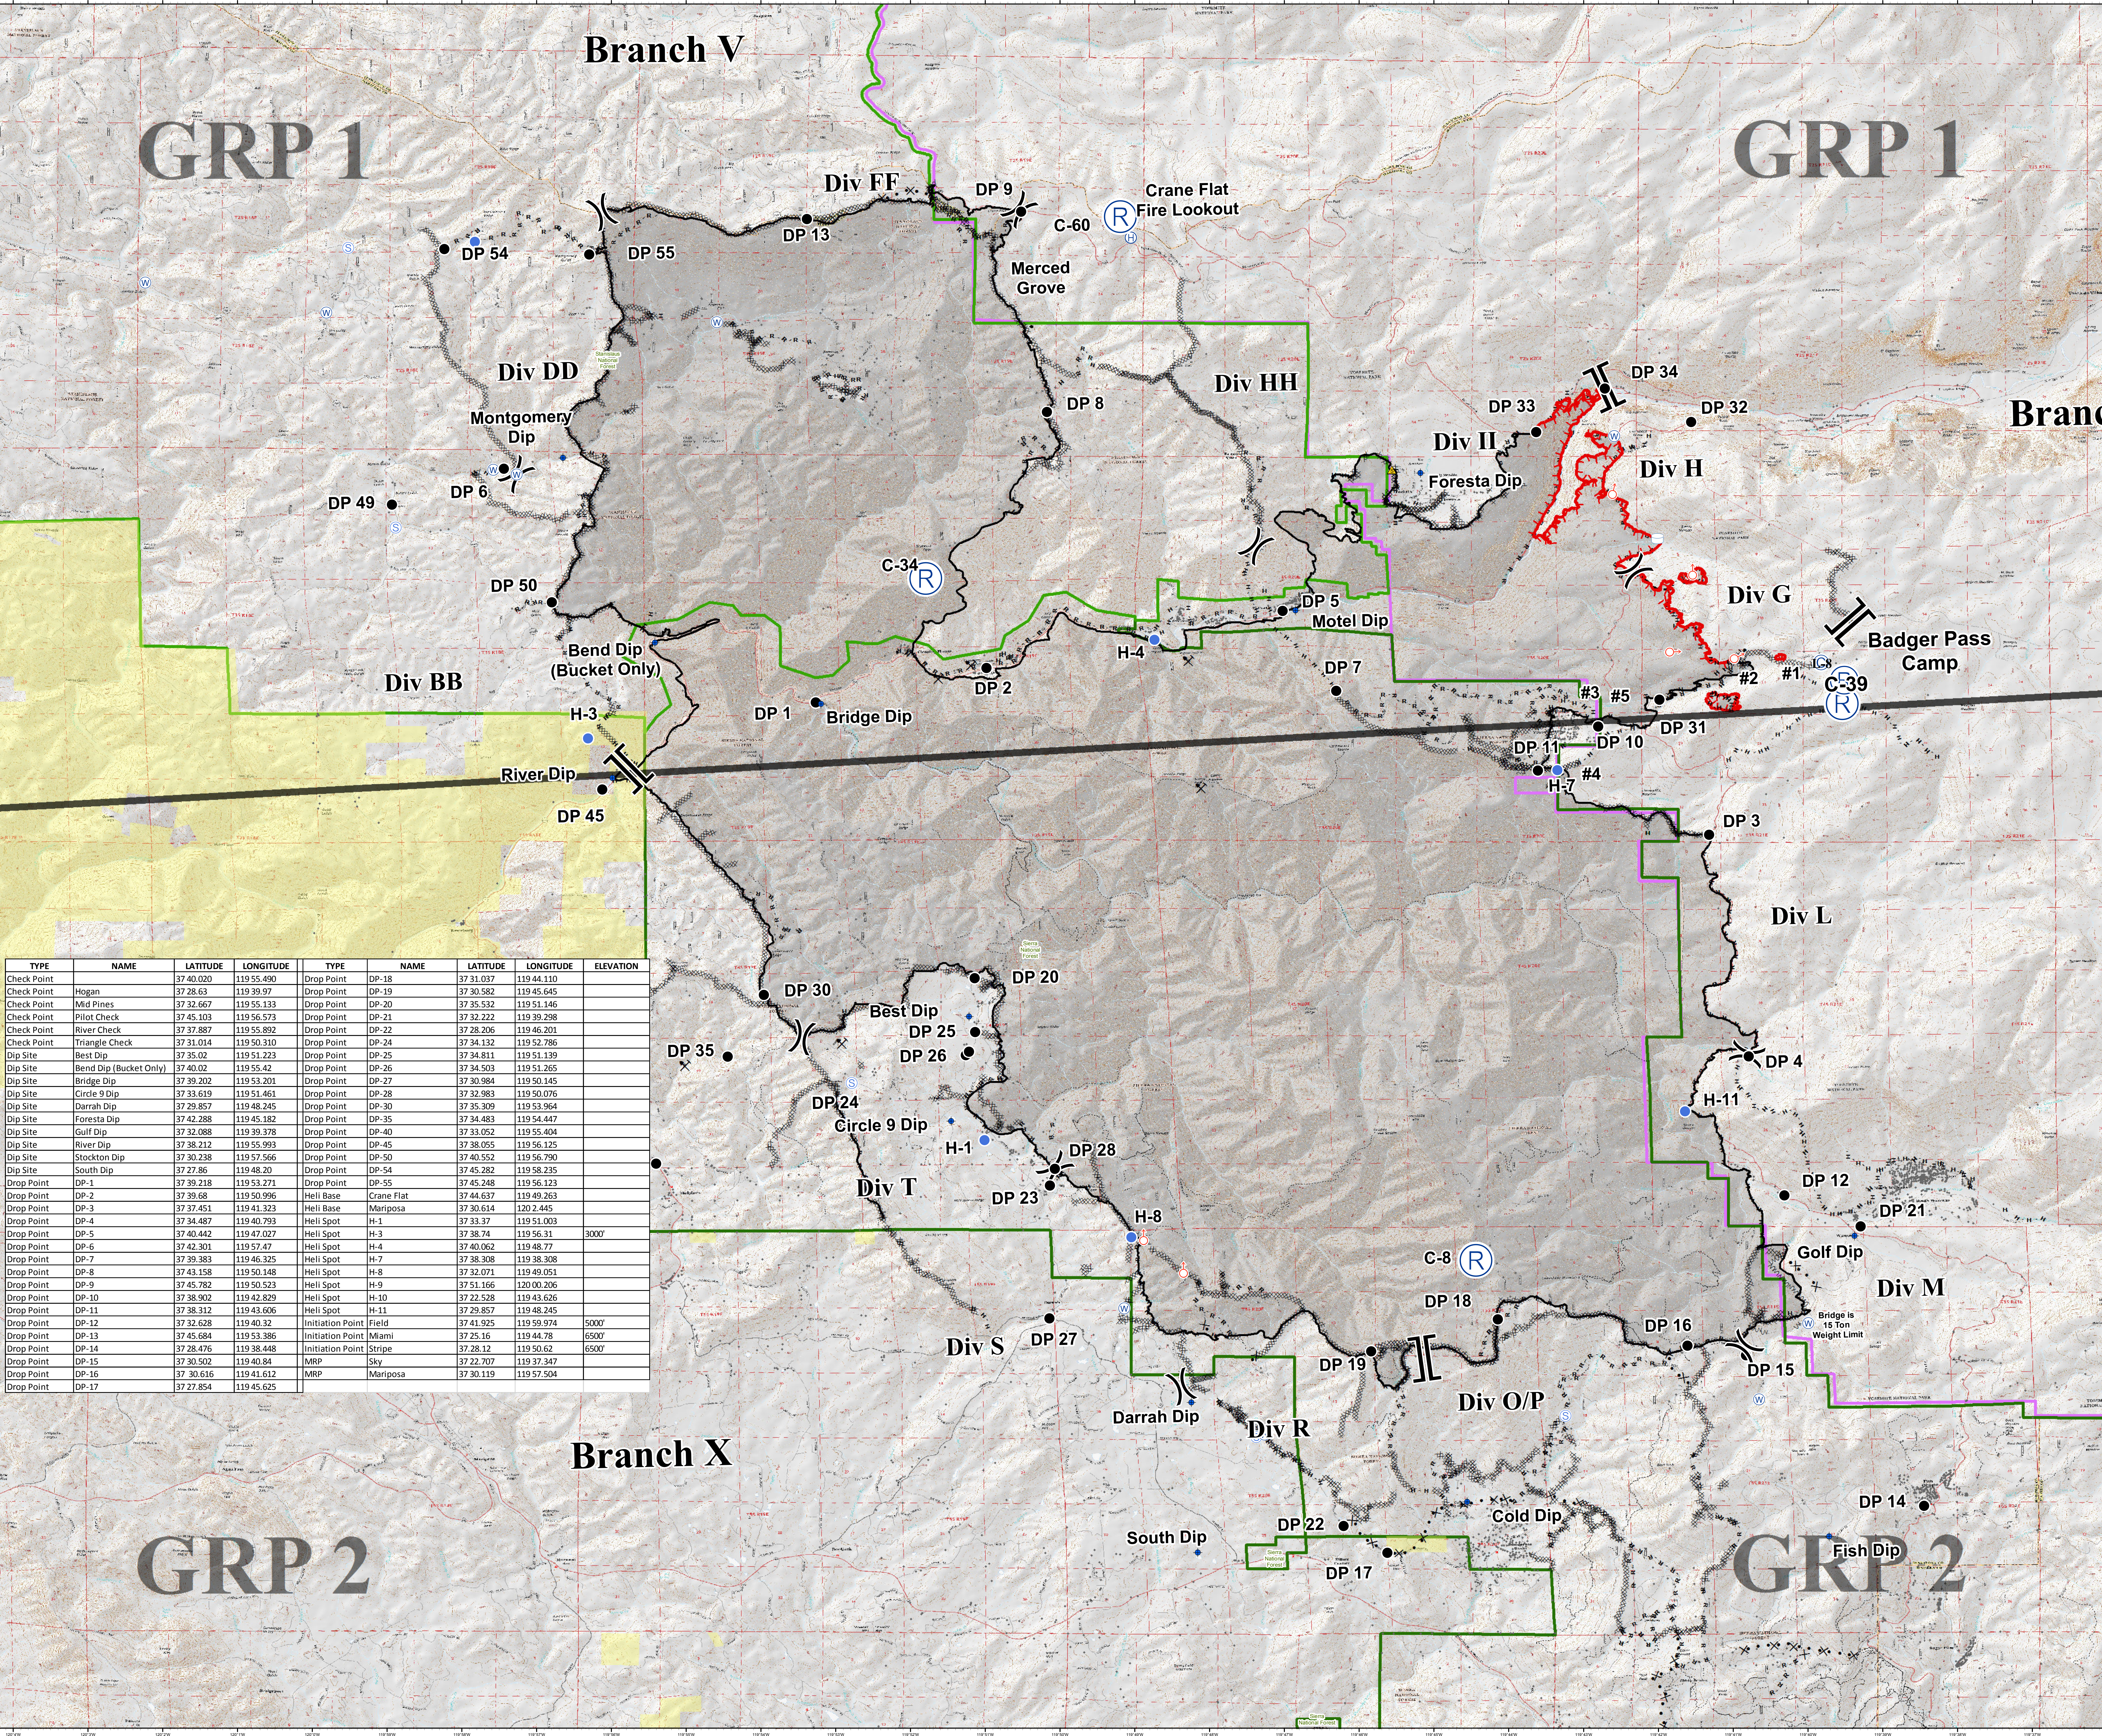

TYPE	NAME	LATITUDE	LONGITUDE	TYPE	NAME	LATITUDE	LONGITUDE	ELEVATION
Check Point		37 40.020	119 55.490	Drop Point	DP-18	37 31.037	119 44.110	
Check Point	Hogan	37 28.63	119 39.97	Drop Point	DP-19	37 30.582	119 45.645	
Check Point	Mid Pines	37 32.667	119 55.133	Drop Point	DP-20	37 35.532	119 51.146	
Check Point	Pilot Check	37 45.103	119 56.573	Drop Point	DP-21	37 32.222	119 39.298	
Check Point	River Check	37 37.887	119 55.892	Drop Point	DP-22	37 28.206	119 46.201	
Check Point	Triangle Check	37 31.014	119 50.310	Drop Point	DP-24	37 34.132	119 52.786	
Dip Site	Best Dip	37 35.02	119 51.223	Drop Point	DP-25	37 34.811	119 51.139	
Dip Site	Bend Dip (Bucket Only)	37 40.02	119 55.42	Drop Point	DP-26	37 34.503	119 51.265	
Dip Site	Bridge Dip	37 39.202	119 53.201	Drop Point	DP-27	37 30.984	119 50.145	
Dip Site	Circle 9 Dip	37 33.619	119 51.461	Drop Point	DP-28	37 32.983	119 50.076	
Dip Site	Darrah Dip	37 29.857	119 48.245	Drop Point	DP-30	37 35.309	119 53.964	
Dip Site	Foresta Dip	37 42.288	119 45.182	Drop Point	DP-35	37 34.483	119 54.447	
Dip Site	Gulf Dip	37 32.088	119 39.378	Drop Point	DP-40	37 33.052	119 55.404	
Dip Site	River Dip	37 38.212	119 55.993	Drop Point	DP-45	37 38.055	119 56.125	
Dip Site	Stockton Dip	37 30.238	119 57.566	Drop Point	DP-50	37 40.552	119 56.790	
Dip Site	South Dip	37 27.86	119 48.20	Drop Point	DP-54	37 45.282	119 58.235	
Drop Point	DP-1	37 39.218	119 53.271	Drop Point	DP-55	37 45.248	119 56.123	
Drop Point	DP-2	37 39.68	119 50.996	Helibase	Crane Flat	37 44.637	119 49.263	
Drop Point	DP-3	37 37.451	119 41.323	Helibase	Mariposa	37 30.614	120 2.445	
Drop Point	DP-4	37 34.487	119 40.793	Helispot	H-1	37 33.37	119 51.003	
Drop Point	DP-5	37 40.442	119 47.027	Helispot	H-3	37 38.74	119 56.31	3000'
Drop Point	DP-6	37 42.301	119 57.47	Helispot	H-4	37 40.062	119 48.77	
Drop Point	DP-7	37 39.383	119 46.325	Helispot	H-7	37 38.308	119 38.308	
Drop Point	DP-8	37 43.158	119 50.148	Helispot	H-8	37 32.071	119 49.051	
Drop Point	DP-9	37 45.782	119 50.523	Helispot	H-9	37 51.166	120 00.206	
Drop Point	DP-10	37 38.902	119 42.829	Helispot	H-10	37 22.528	119 43.626	
Drop Point	DP-11	37 38.312	119 43.606	Helispot	H-11	37 29.857	119 48.245	
Drop Point	DP-12	37 32.628	119 40.32	Initiation Point	Field	37 41.925	119 59.974	5000'
Drop Point	DP-13	37 45.684	119 53.386	Initiation Point	Miami	37 25.16	119 44.78	6500'
Drop Point	DP-14	37 28.476	119 38.448	Initiation Point	Stripe	37 28.12	119 50.62	6500'
Drop Point	DP-15	37 30.502	119 40.84	MRP	Sky	37 22.707	119 37.347	
Drop Point	DP-16	37 30.616	119 41.612	MRP	Mariposa	37 30.119	119 57.504	
Drop Point	DP-17	37 27.854	119 45.625					