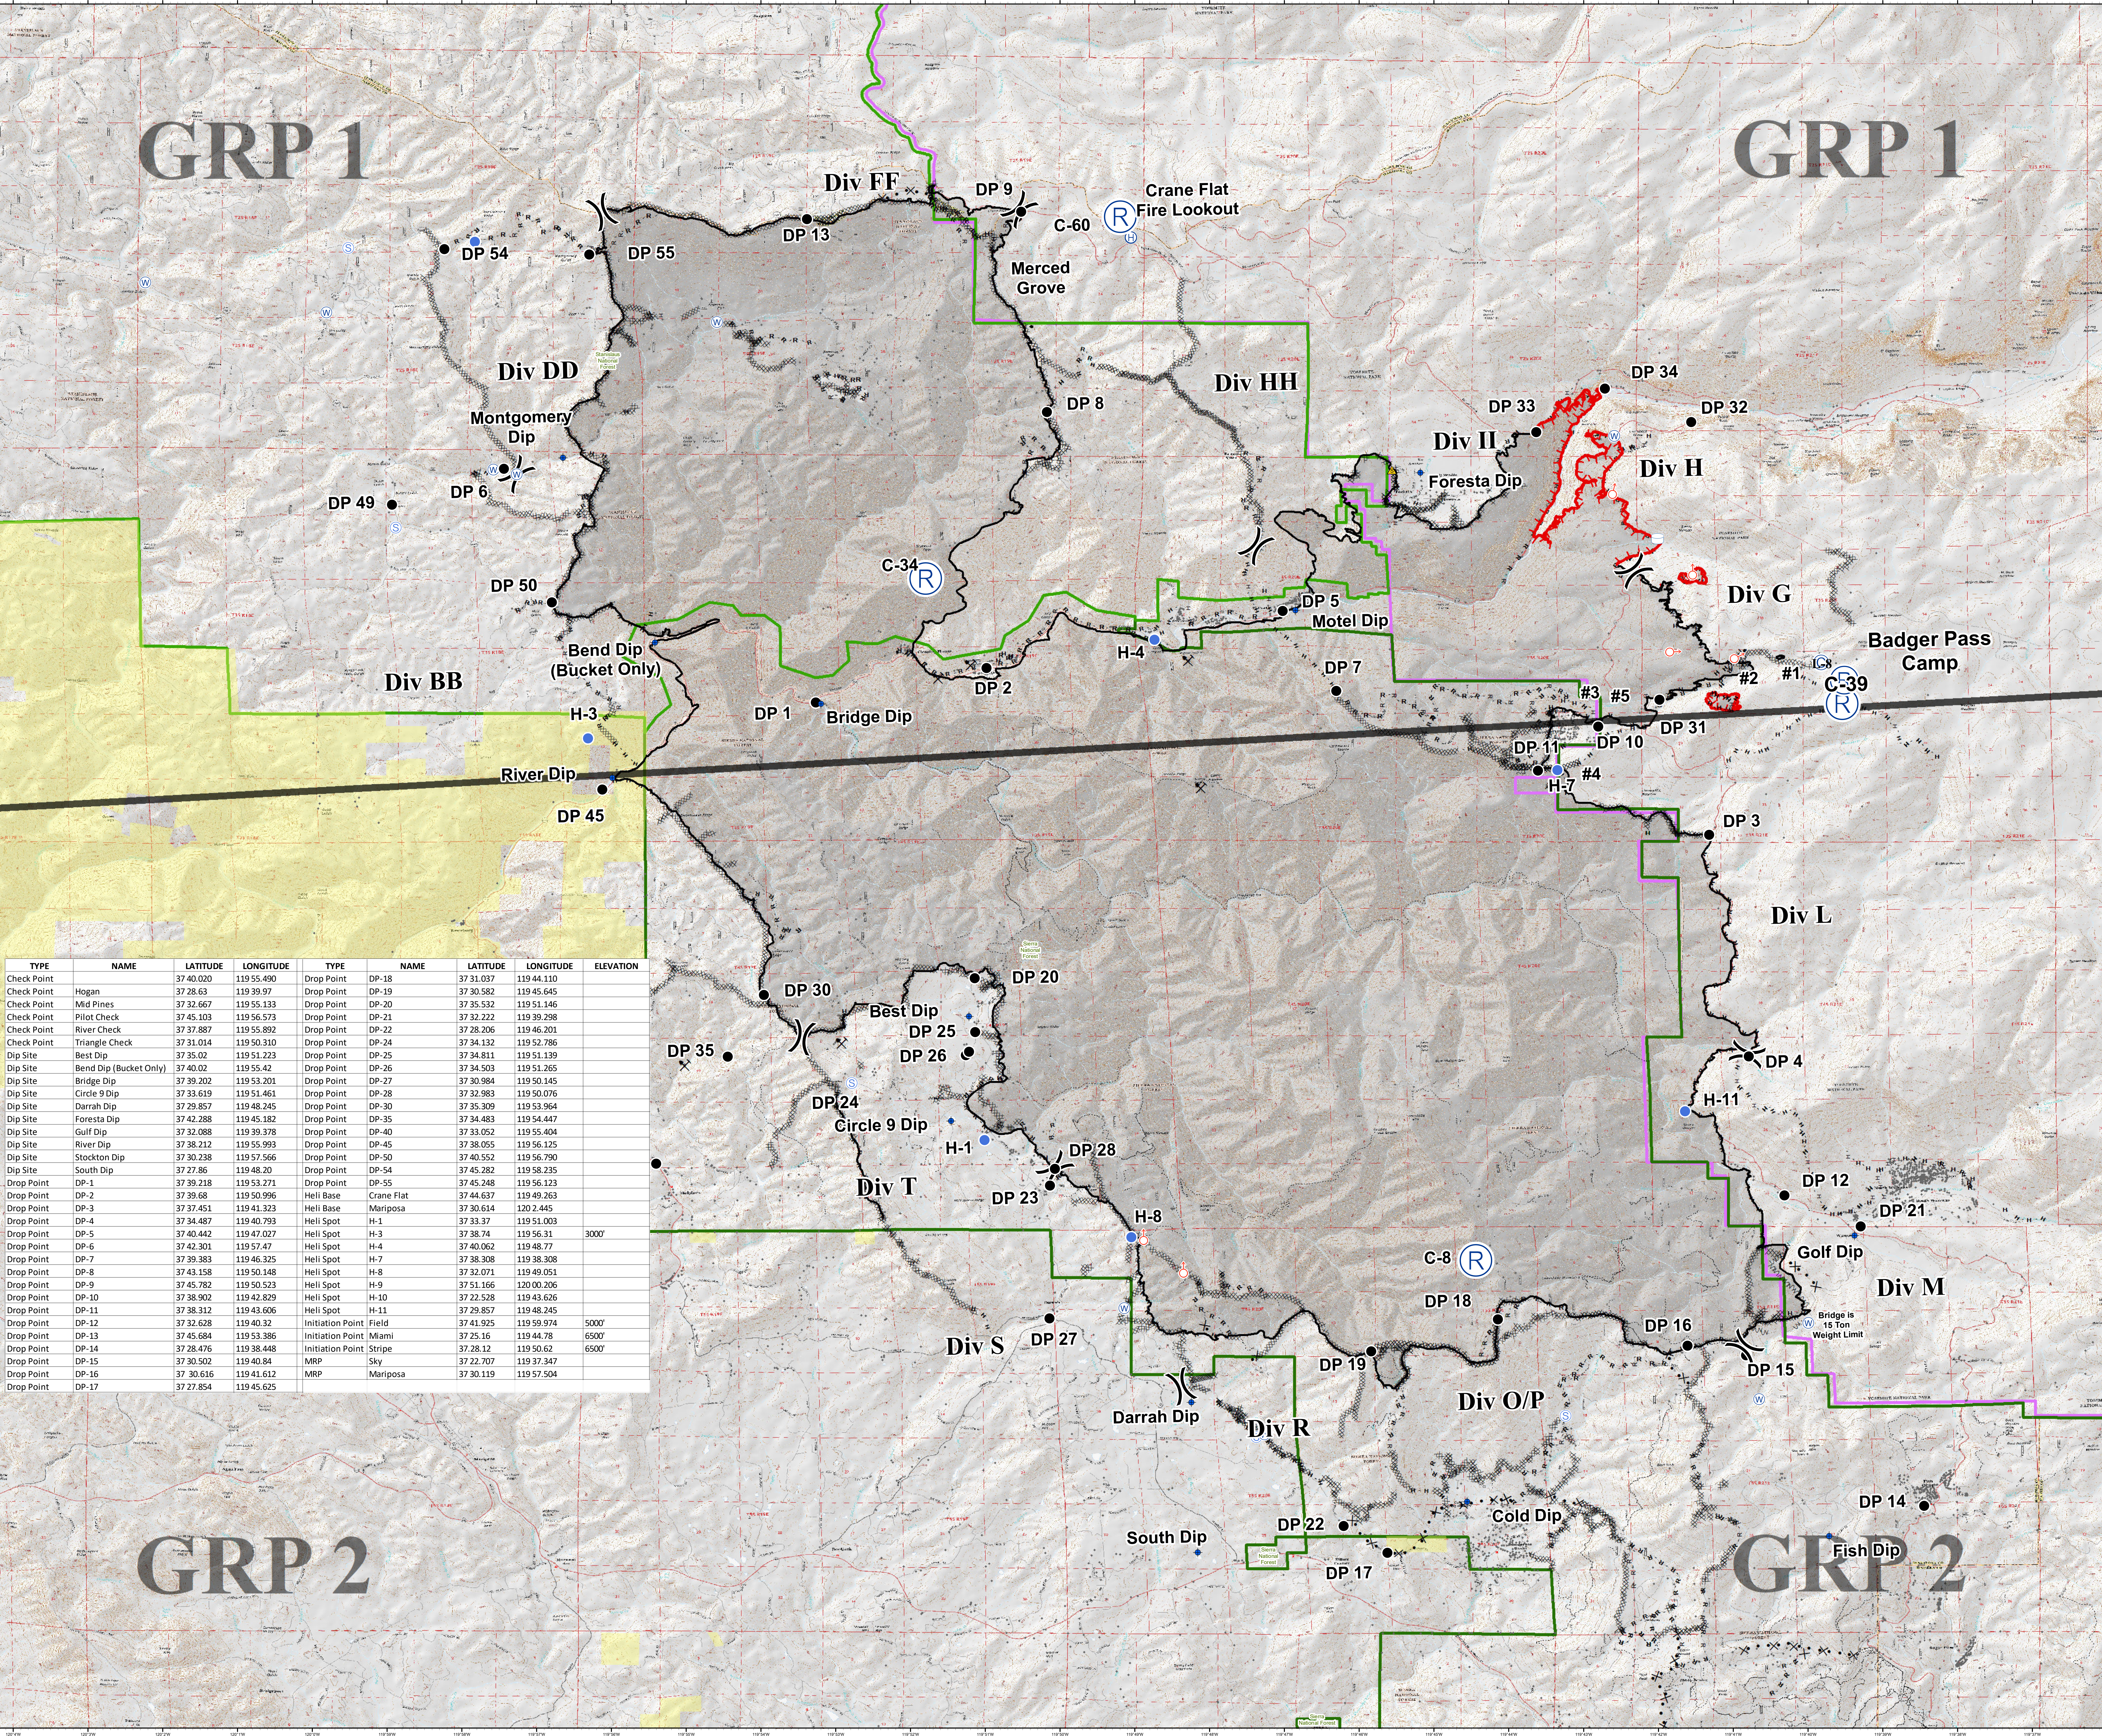

TYPE	NAME	LATITUDE	LONGITUDE	TYPE	NAME	LATITUDE	LONGITUDE	ELEVATION
Check Point		37 40.020	119 55.490	Drop Point	DP-18	37 31.037	119 44.110	
Check Point	Hogan	37 28.63	119 39.97	Drop Point	DP-19	37 30.582	119 45.645	
Check Point	Mid Pines	37 32.667	119 55.133	Drop Point	DP-20	37 35.532	119 51.146	
Check Point	Pilot Check	37 45.103	119 56.573	Drop Point	DP-21	37 32.222	119 39.298	
Check Point	River Check	37 37.887	119 55.892	Drop Point	DP-22	37 28.206	119 46.201	
Check Point	Triangle Check	37 31.014	119 50.310	Drop Point	DP-24	37 34.132	119 52.786	
Dip Site	Best Dip	37 35.02	119 51.223	Drop Point	DP-25	37 34.811	119 51.139	
Dip Site	Bend Dip (Bucket Only)	37 40.02	119 55.42	Drop Point	DP-26	37 34.503	119 51.265	
Dip Site	Bridge Dip	37 39.202	119 53.201	Drop Point	DP-27	37 30.984	119 50.145	
Dip Site	Circle 9 Dip	37 33.619	119 51.461	Drop Point	DP-28	37 32.983	119 50.076	
Dip Site	Darrah Dip	37 29.857	119 48.245	Drop Point	DP-30	37 35.309	119 53.964	
Dip Site	Foresta Dip	37 42.288	119 45.182	Drop Point	DP-35	37 34.483	119 54.447	
Dip Site	Gulf Dip	37 32.088	119 39.378	Drop Point	DP-40	37 33.052	119 55.404	
Dip Site	River Dip	37 38.212	119 55.993	Drop Point	DP-45	37 38.055	119 56.125	
Dip Site	Stockton Dip	37 30.238	119 57.566	Drop Point	DP-50	37 40.552	119 56.790	
Dip Site	South Dip	37 27.86	119 48.20	Drop Point	DP-54	37 45.282	119 58.235	
Drop Point	DP-1	37 39.218	119 53.271	Drop Point	DP-55	37 45.248	119 56.123	
Drop Point	DP-2	37 39.68	119 50.996	Helibase	Crane Flat	37 44.637	119 49.263	
Drop Point	DP-3	37 37.451	119 41.323	Helibase	Mariposa	37 30.614	120 2.445	
Drop Point	DP-4	37 34.487	119 40.793	Helispot	H-1	37 33.37	119 51.003	
Drop Point	DP-5	37 40.442	119 47.027	Helispot	H-3	37 38.74	119 56.31	3000'
Drop Point	DP-6	37 42.301	119 57.47	Helispot	H-4	37 40.062	119 48.77	
Drop Point	DP-7	37 39.383	119 46.325	Helispot	H-7	37 38.308	119 38.308	
Drop Point	DP-8	37 43.158	119 50.148	Helispot	H-8	37 32.071	119 49.051	
Drop Point	DP-9	37 45.782	119 50.523	Helispot	H-9	37 51.166	120 00.206	
Drop Point	DP-10	37 38.902	119 42.829	Helispot	H-10	37 22.528	119 43.626	
Drop Point	DP-11	37 38.312	119 43.606	Helispot	H-11	37 29.857	119 48.245	
Drop Point	DP-12	37 32.628	119 40.32	Initiation Point	Field	37 41.925	119 59.974	5000'
Drop Point	DP-13	37 45.684	119 53.386	Initiation Point	Miami	37 25.16	119 44.78	6500'
Drop Point	DP-14	37 28.476	119 38.448	Initiation Point	Stripe	37 28.12	119 44.78	6500'
Drop Point	DP-15	37 30.502	119 40.84	MRP	Sky	37 22.707	119 37.347	
Drop Point	DP-16	37 30.616	119 41.612	MRP	Mariposa	37 30.119	119 57.504	
Drop Point	DP-17	37 27.854	119 45.625					