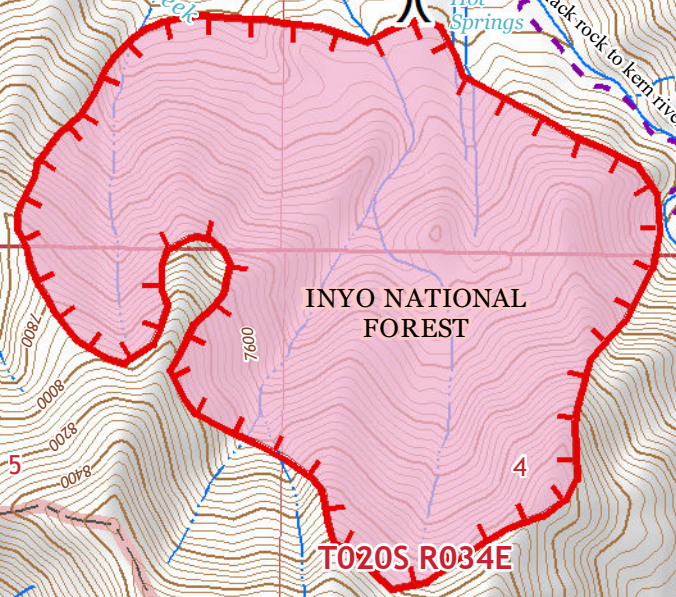

36°14'N
36°13.5'N
36°13'N
36°12.5'N
36°12'N

118°20'W 118°19.5'W 118°19'W 118°18.5'W 118°18'W 118°17.5'W 118°17'W

Jordan Fire

CA-INF-000903

IAP

June 12 2019 0600

approx 556 acres
Jun 11 2019 1724

Legend

-  Helispot
-  Division Break
-  Uncontrolled Fire Edge
-  Fire Perimeter
-  Trails
-  Wilderness Area

DIV Z

DIV A

0 0.1 0.2
Miles

NAD 1983 UTM Zone 11N
Projection: Transverse Mercator
Datum: North American 1983