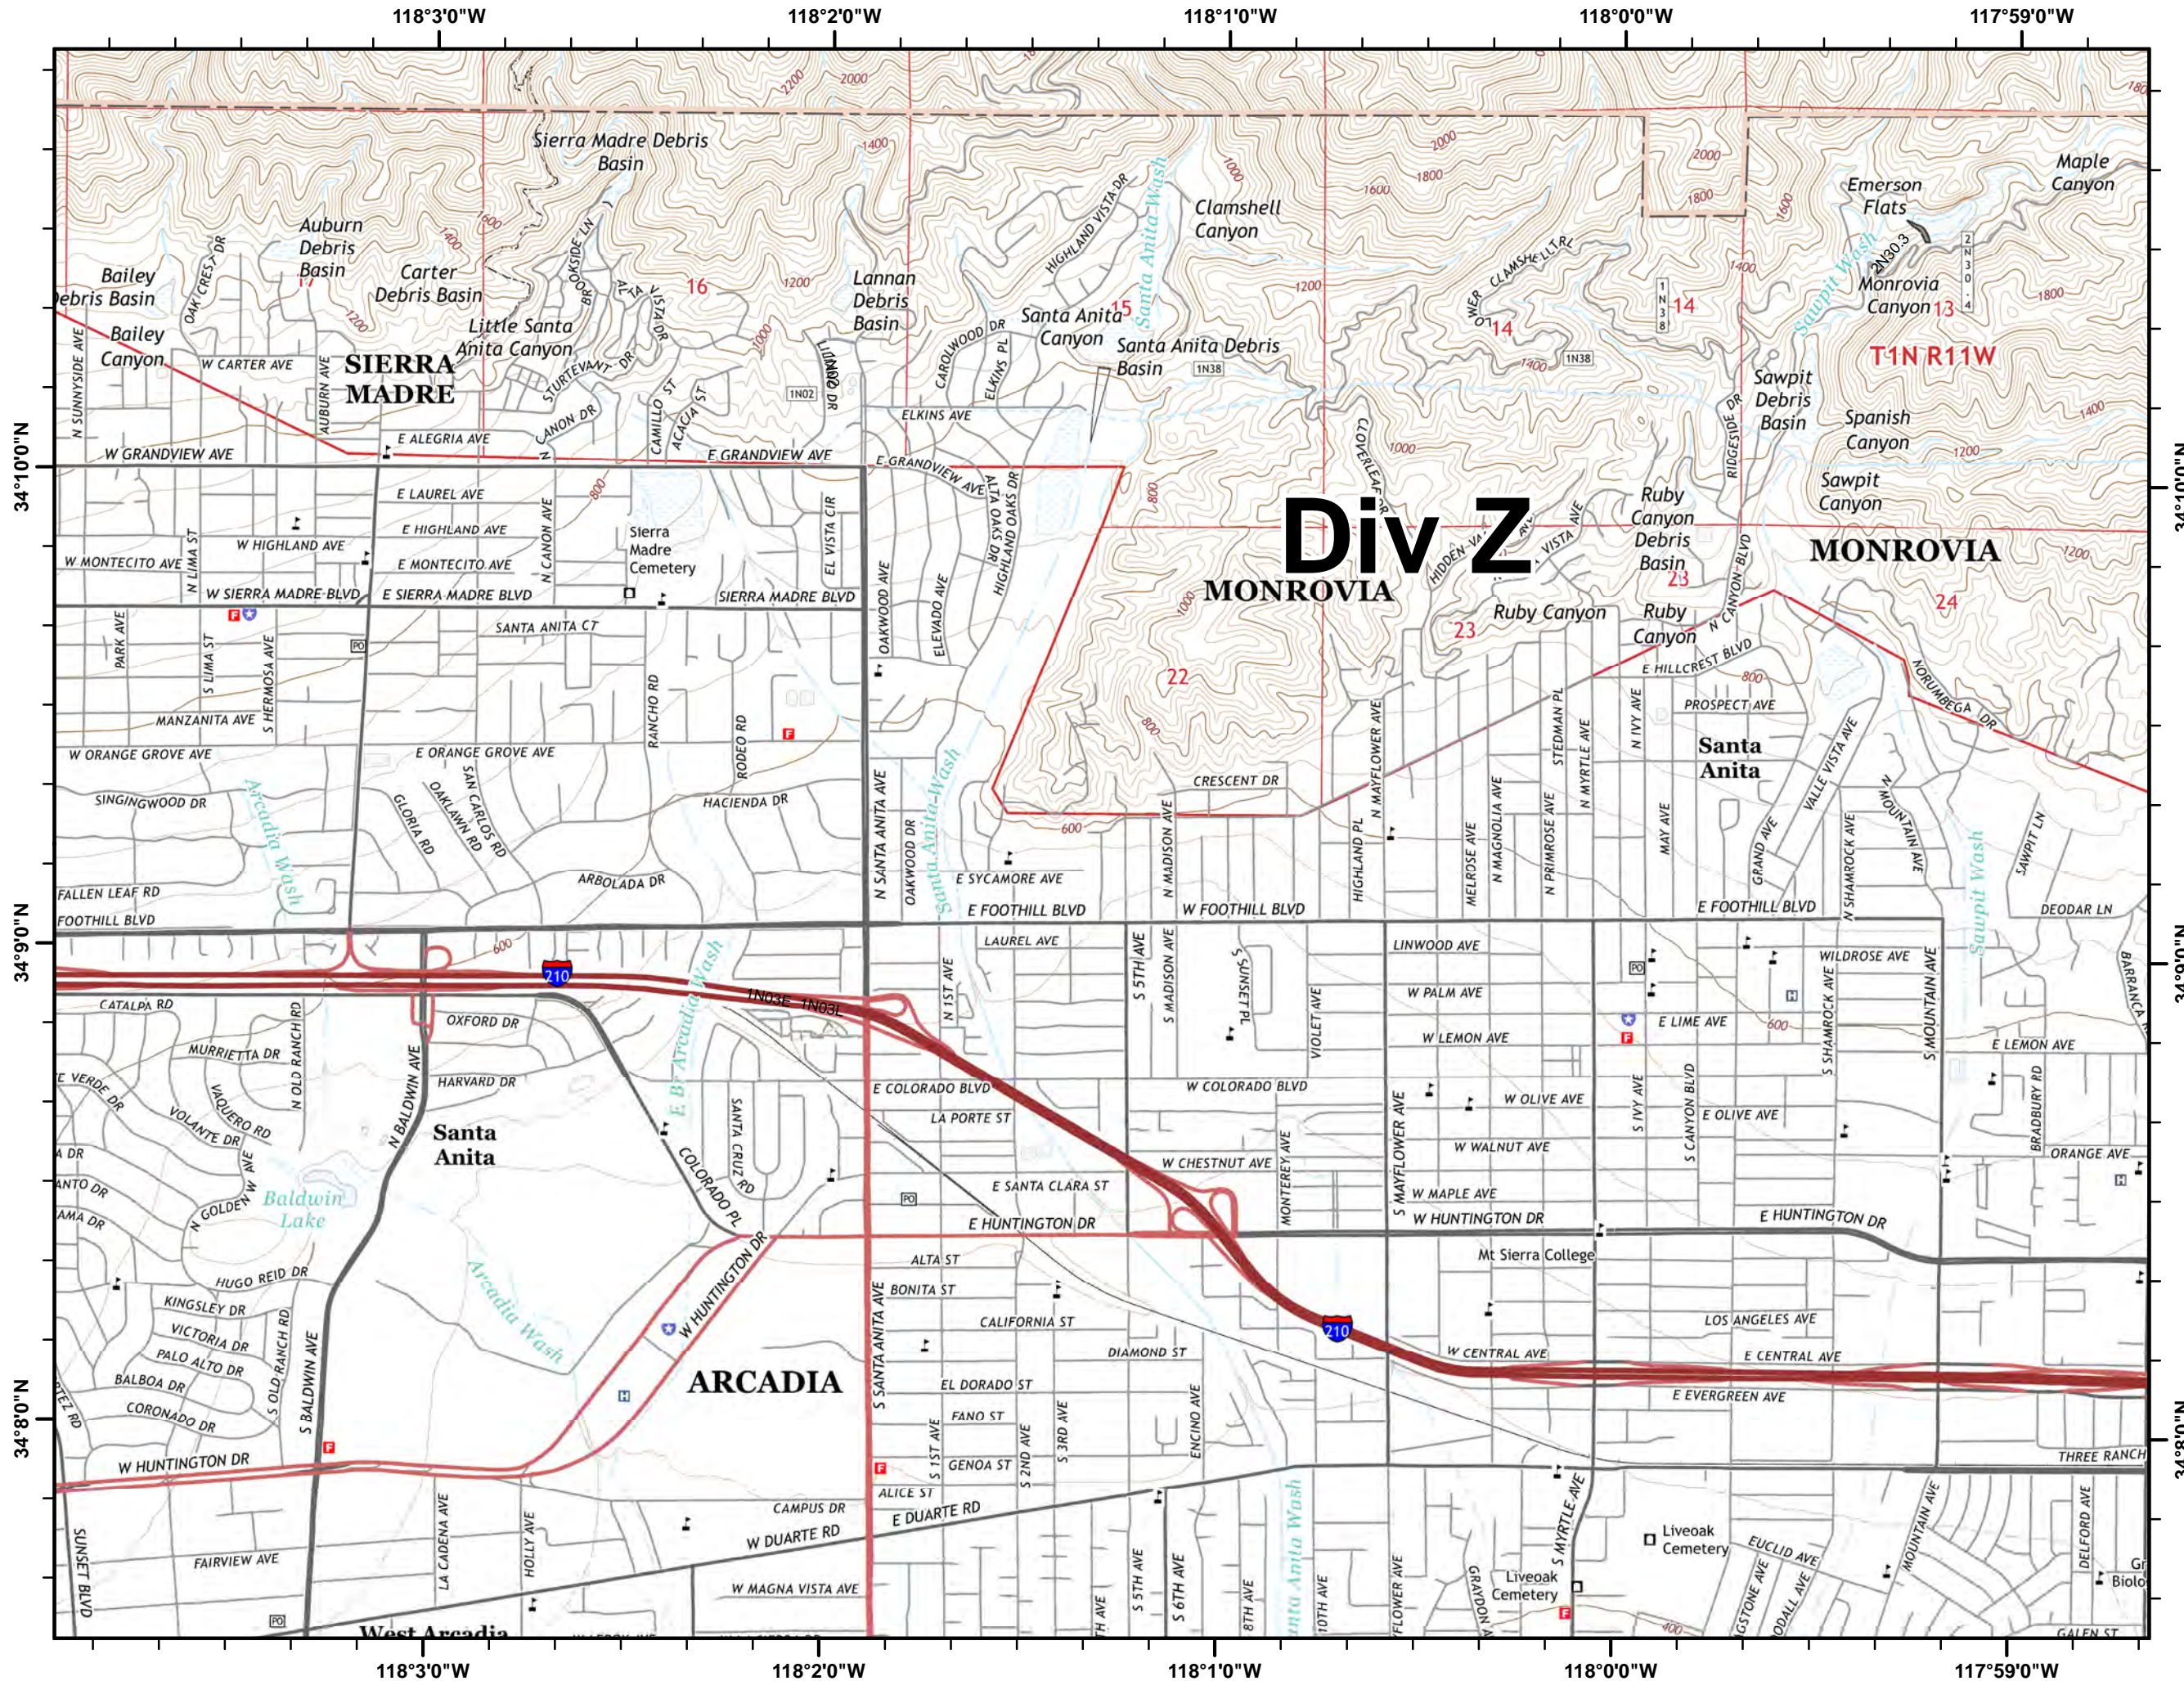

Bobcat Fire

Incident Action Plan Map

CA-ANF-003687

Sept 8, 2020

Page O10

Legend

- Uncontrolled Fire Edge
- Power Transmission Line

IAP Map Index

L10	L11	L12
M10	M11	M12
N10	N11	N12
O10	O11	O12

Miles

0.2 0 0.2 0.4

Div Z

MONROVIA

ARCADIA

West Arcadia

SIERRA MADRE

Santa Anita

Santa Anita

34°10'N

34°9'N

34°8'N

34°10'N

34°9'N

34°8'N

118°30'W

118°20'W

118°10'W

118°0'W

117°59'W

118°30'W

118°20'W

118°10'W

118°0'W

117°59'W