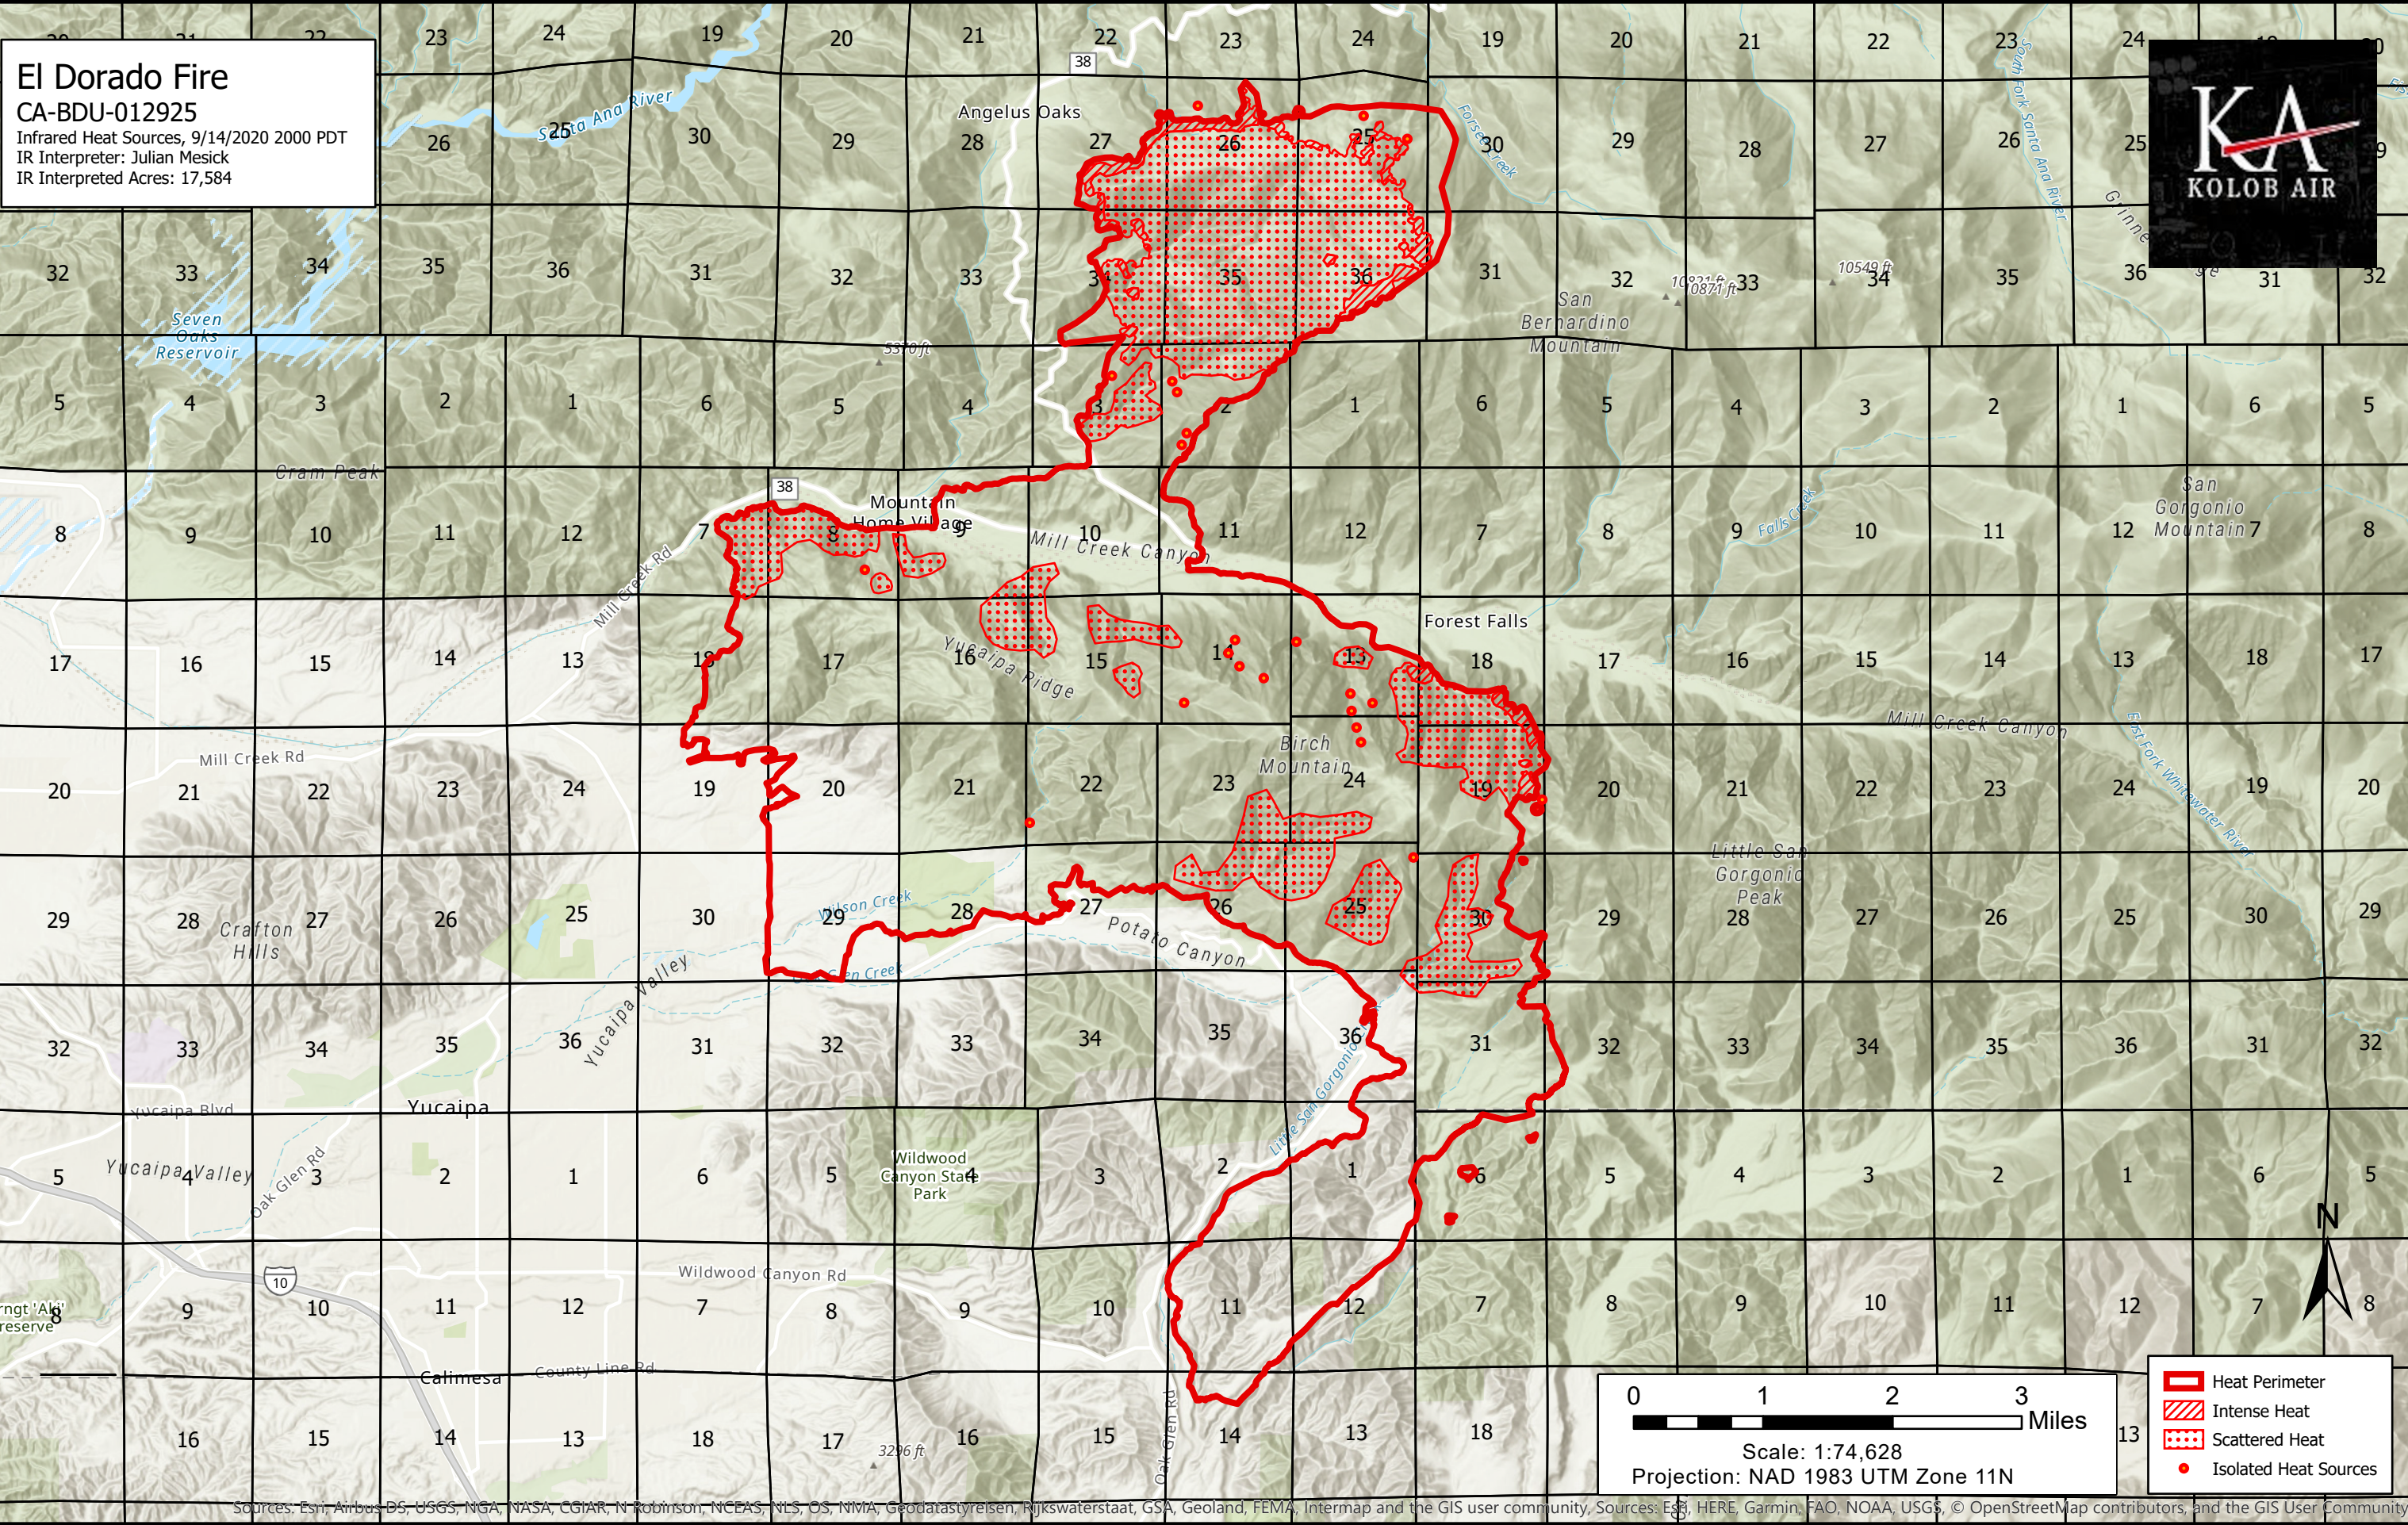

117°7'W 117°6'W 117°5'W 117°4'W 117°3'W 117°2'W 117°1'W 117°W 116°59'W 116°58'W 116°57'W 116°56'W 116°55'W 116°54'W 116°53'W 116°52'W 116°51'W 116°50'W 116°49'W 116°48'W

El Dorado Fire
CA-BDU-012925
Infrared Heat Sources, 9/14/2020 2000 PDT
IR Interpreter: Julian Mesick
IR Interpreted Acres: 17,584

- Heat Perimeter
- Intense Heat
- Scattered Heat
- Isolated Heat Sources

117°7'W 117°6'W 117°5'W 117°4'W 117°3'W 117°2'W 117°1'W 117°W 116°59'W 116°58'W 116°57'W 116°56'W 116°55'W 116°54'W 116°53'W 116°52'W 116°51'W 116°50'W 116°49'W 116°48'W