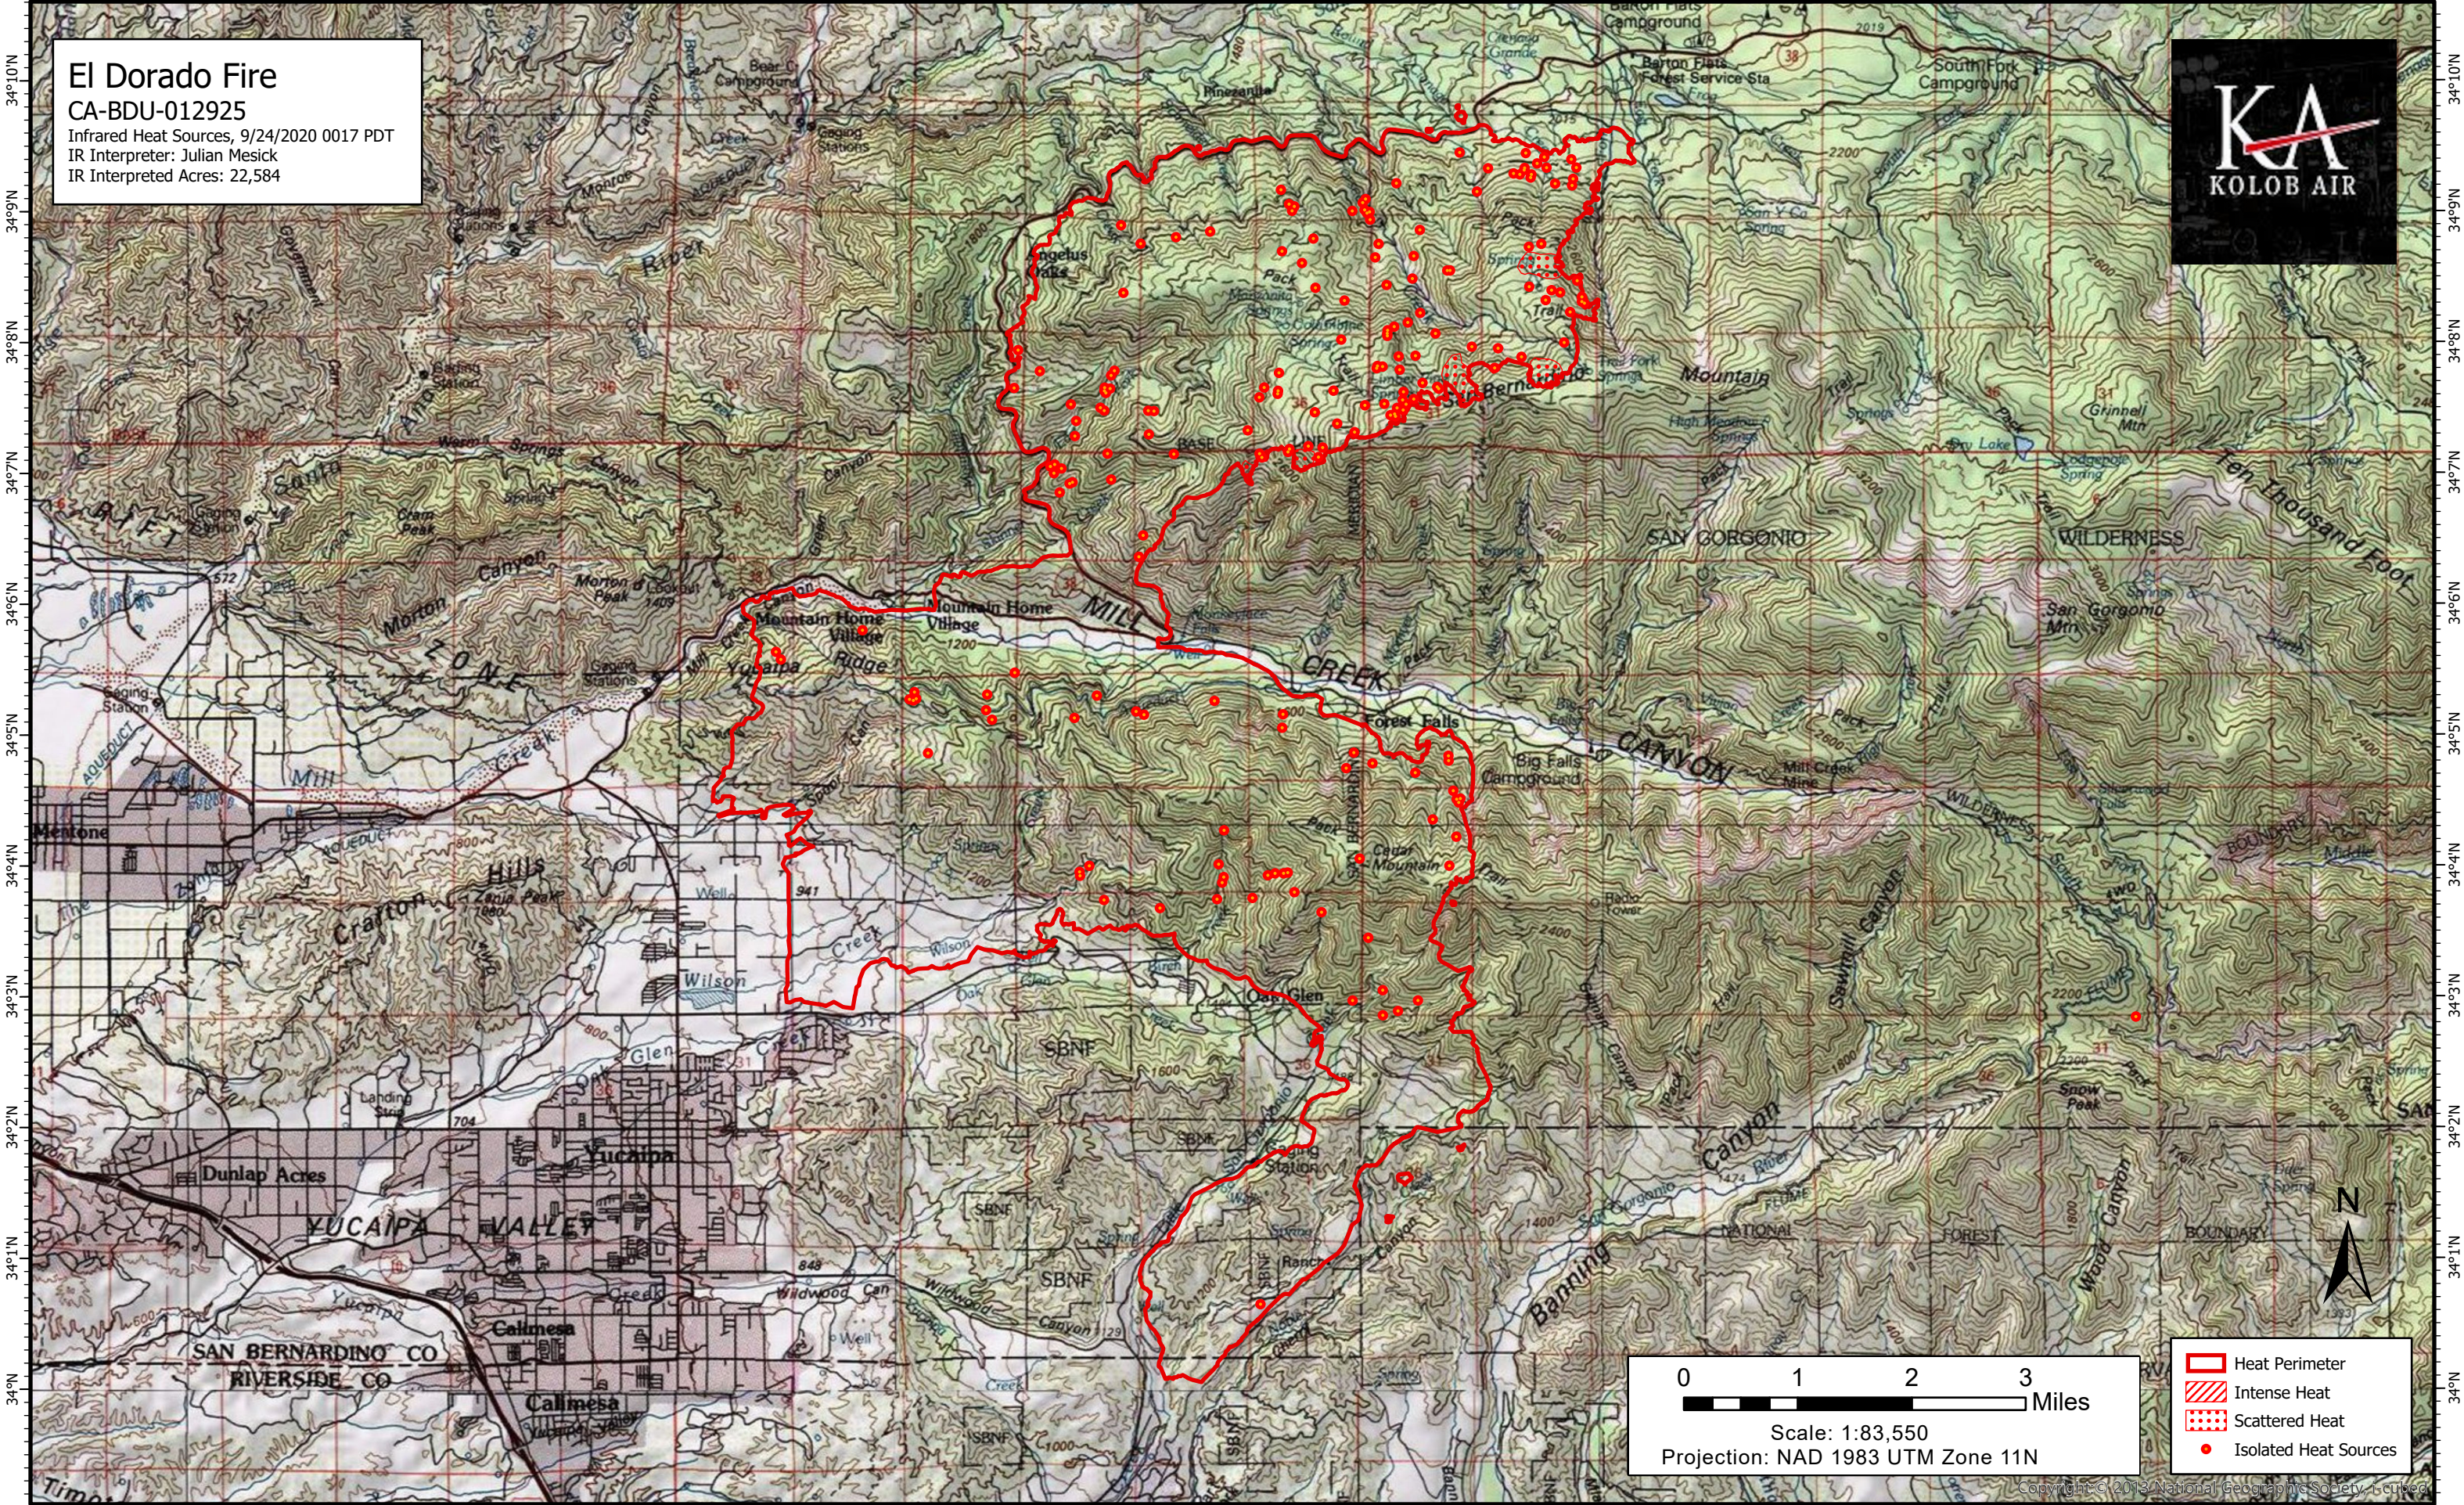

117°7'W 117°6'W 117°5'W 117°4'W 117°3'W 117°2'W 117°1'W 117°W 116°59'W 116°58'W 116°57'W 116°56'W 116°55'W 116°54'W 116°53'W 116°52'W 116°51'W 116°50'W 116°49'W 116°48'W 116°47'W 116°46'W

El Dorado Fire
CA-BDU-012925
Infrared Heat Sources, 9/24/2020 0017 PDT
IR Interpreter: Julian Mesick
IR Interpreted Acres: 22,584

- Heat Perimeter
- Intense Heat
- Scattered Heat
- Isolated Heat Sources

117°7'W 117°6'W 117°5'W 117°4'W 117°3'W 117°2'W 117°1'W 117°W 116°59'W 116°58'W 116°57'W 116°56'W 116°55'W 116°54'W 116°53'W 116°52'W 116°51'W 116°50'W 116°49'W 116°48'W 116°47'W 116°46'W