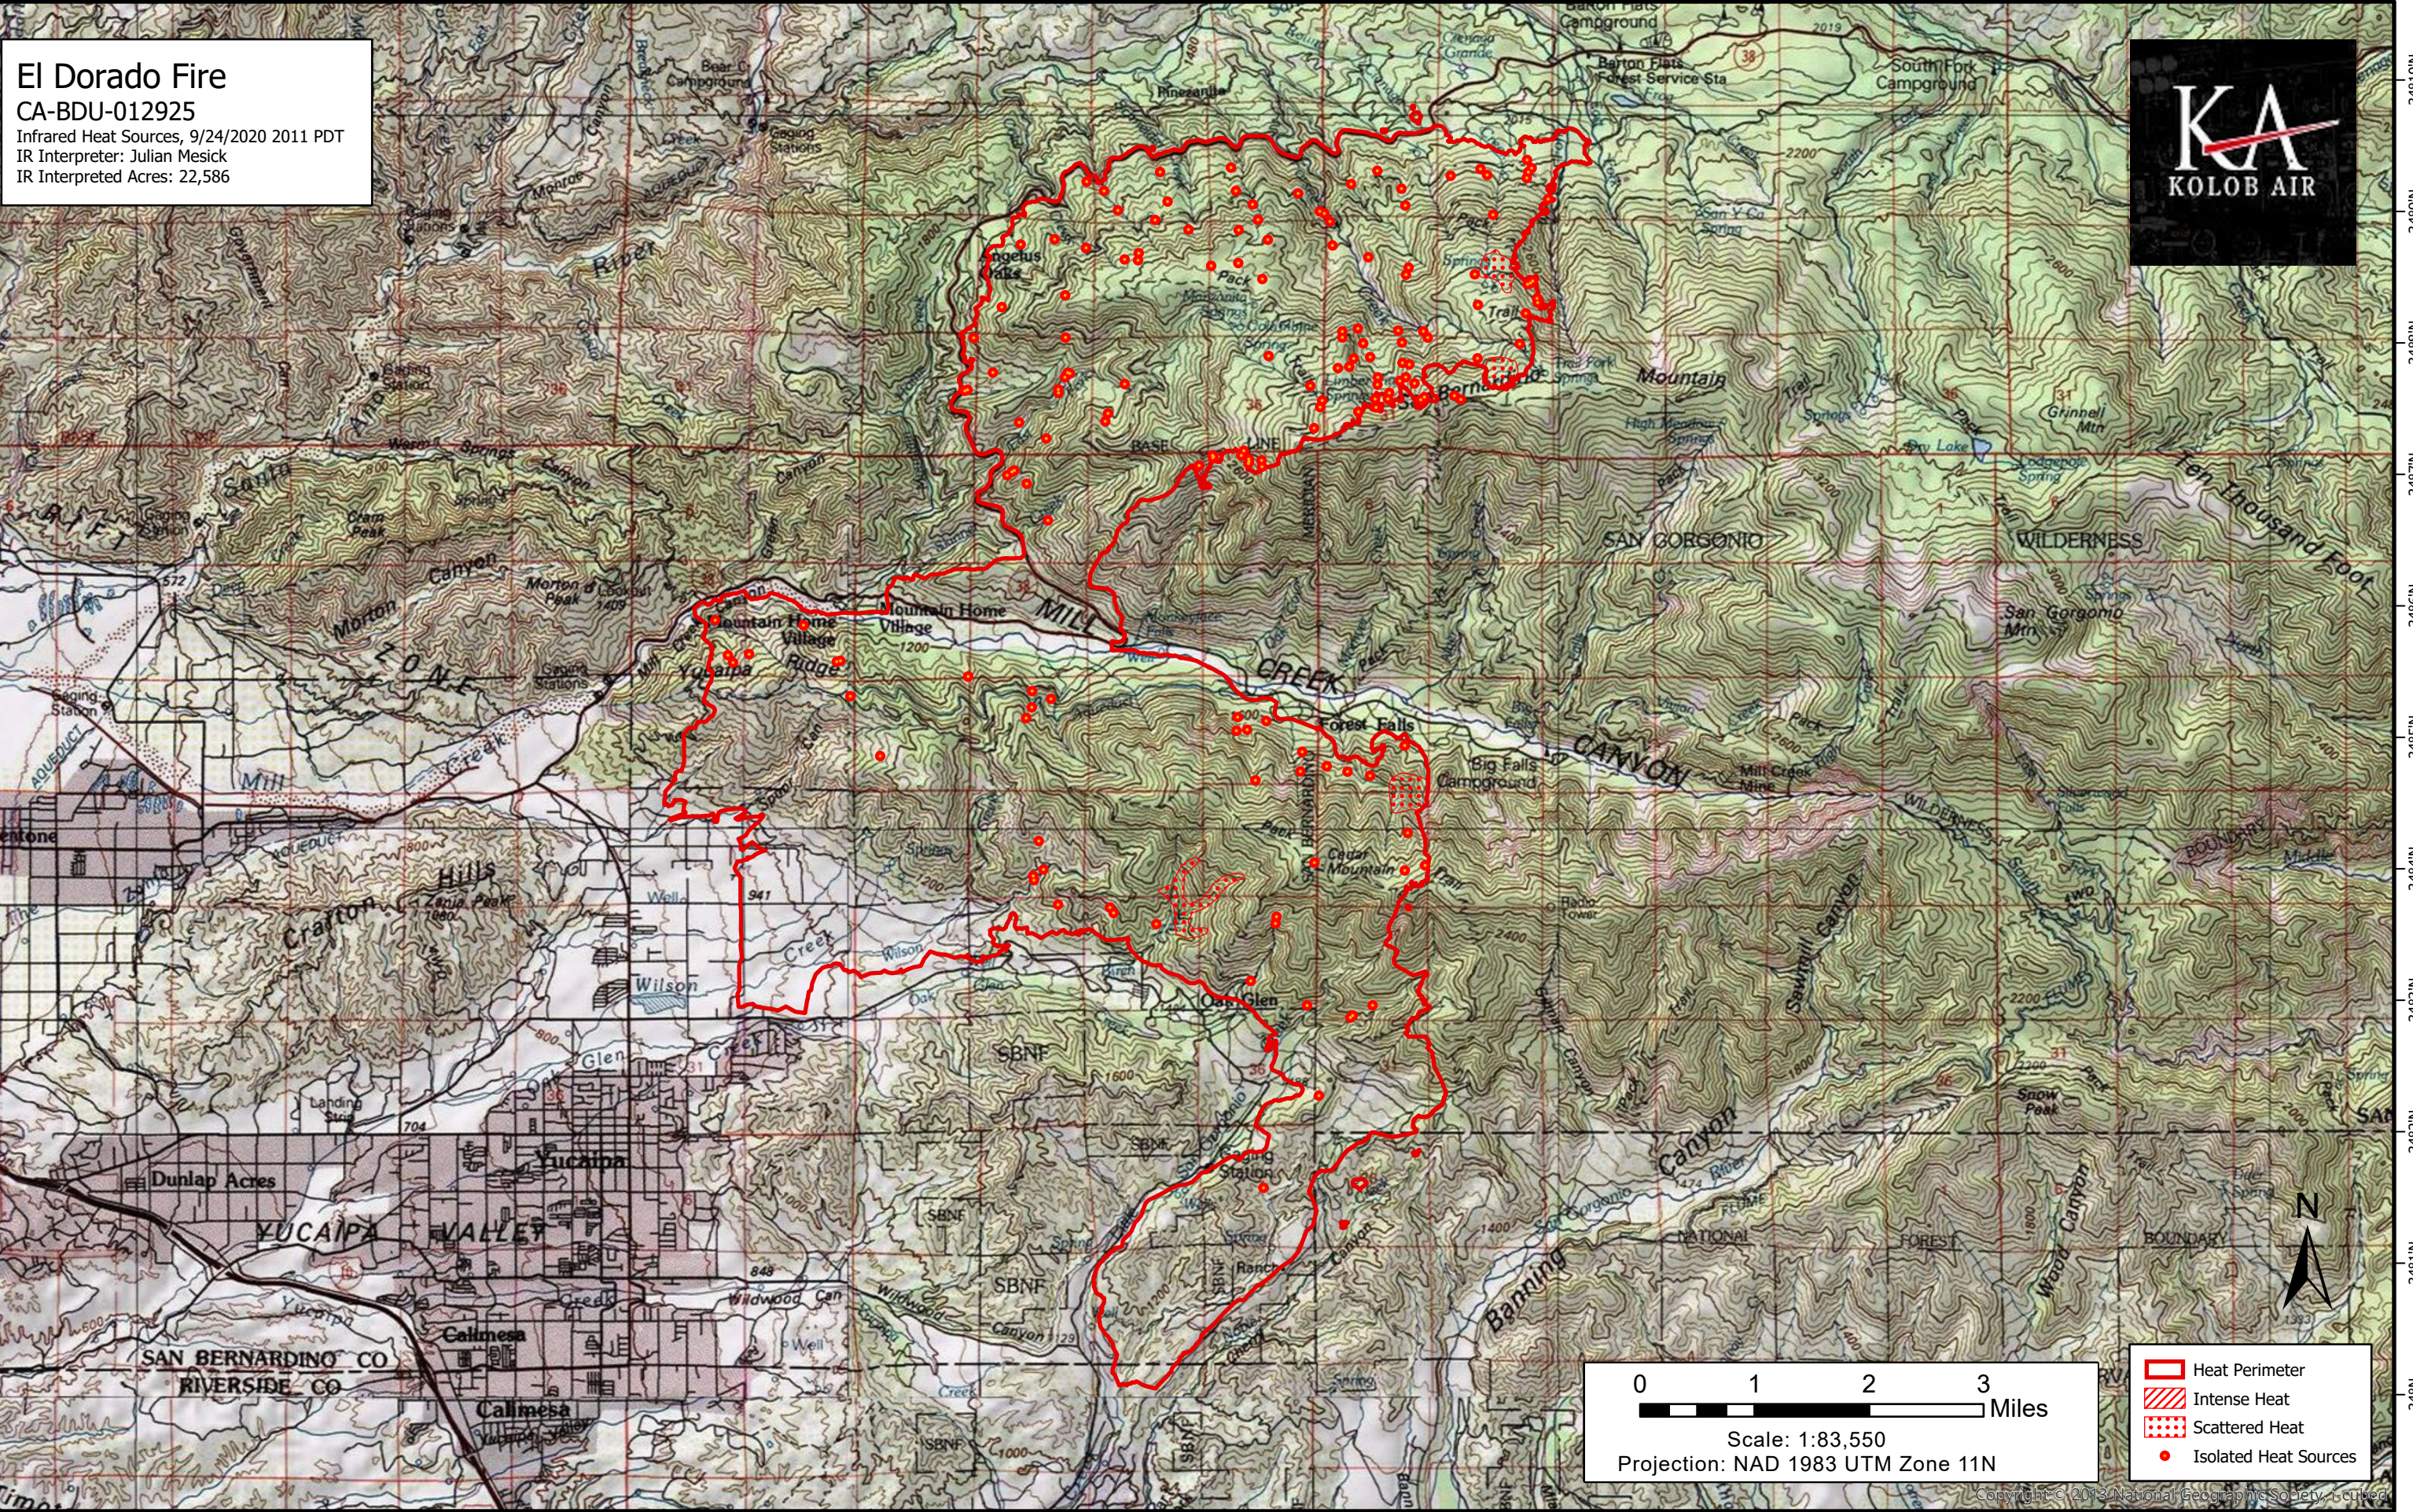

117°7'W 117°6'W 117°5'W 117°4'W 117°3'W 117°2'W 117°1'W 117°W 116°59'W 116°58'W 116°57'W 116°56'W 116°55'W 116°54'W 116°53'W 116°52'W 116°51'W 116°50'W 116°49'W 116°48'W 116°47'W 116°46'W

**El Dorado Fire**  
CA-BDU-012925  
Infrared Heat Sources, 9/24/2020 2011 PDT  
IR Interpreter: Julian Mesick  
IR Interpreted Acres: 22,586

- Heat Perimeter
- Intense Heat
- Scattered Heat
- Isolated Heat Sources

117°7'W 117°6'W 117°5'W 117°4'W 117°3'W 117°2'W 117°1'W 117°W 116°59'W 116°58'W 116°57'W 116°56'W 116°55'W 116°54'W 116°53'W 116°52'W 116°51'W 116°50'W 116°49'W 116°48'W 116°47'W 116°46'W